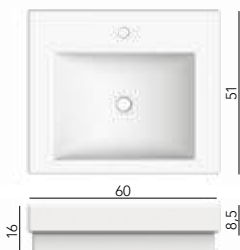

WHITE

Lavabo da incasso

Built-in washbasin

Lavabo encastré

Einbauwaschbecken

Lavabo de encaje

#