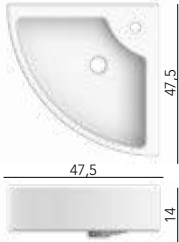

Lavabo da appoggio o sospeso
Lay-on or wall-mounted washbasin
Lavabo à poser ou suspendu
Aufsatz-oder Hängewaschbecken
Lavabo de apoyo o suspendido

WHITE

#

Fissaggi a muro compresi - Borchia troppo pieno compresa
Wall attachments included - Overflow cap included
Fixations murales incluses - Anneau trop-plein inclus
Wandbefestigungen inklusive - Beschlag für Überlaufschutz inklusive
Fijación pared incluida - Tachón rebosadero incluido
Настенные крепления входят в комплект - Перелив входит в комплект

BIOKER

Art. 10034

Piletta lavabo da 1"1/4
con troppo pieno integrato
1"1/4 washbasin waste with overflow
Bonde lavabo de 1"1/4 avec trop-plein intégré
Waschbeckenabfluss 1"1/4 mit integriertem Überlaufschutz
Desagüe lavabo de 1"1/4 con rebosadero integrado

CR

NROP