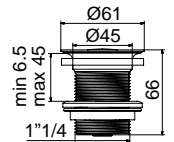

Art. 8007/E

Lavabo da appoggio o sospeso
Lay-on or wall-mounted washbasin
Lavabo à poser ou suspendu
Aufsatz-oder Hängewaschbecken
Lavabo de apoyo o suspendido

WHITE

#

Fissaggi a muro compresi - Borchia troppo pieno compresa
Wall attachments included - Overflow cap included
Fixations murales incluses - Anneau trop-plein inclus
Wandbefestigungen inklusive - Beschlag für Überlaufschutz inklusive
Fijación pared incluida - Tachón rebosadero incluido
Настенные крепления входят в комплект - Перелив входит в комплект

BIOKER

Art. 10034

Piletta lavabo da 1"1/4
con troppo pieno integrato
1"1/4 washbasin waste with overflow
Bonde lavabo de 1"1/4 avec trop-plein intégré
Waschbeckenabfluss 1"1/4 mit integriertem Überlaufschutz
Desagüe lavabo de 1"1/4 con rebosadero integrado

CR

NROP

Art. 10010/C

Scarico automatico 1"1/4 click-clack, tappo grande
Automatic pop-waste 1" 1/4 click-clack, big plug
Bonde clic-clac, grand debit
Automatischer ablauf click-clack, crosser stöpsel
Valvula automática 1" 1/4 click-clack, tapón grande

CR / NROP + WHITE

ORS + WHITE