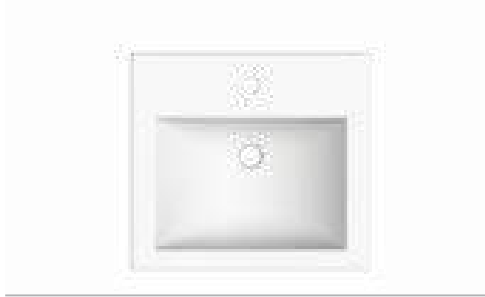

SQUARE 50D
Art. 8025/D