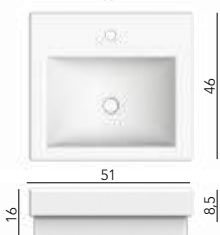

Lavabo da incasso
Built-in washbasin
Lavabo encastré
Einbauwaschbecken
Lavabo de encaje

WHITE

#