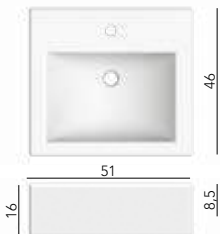

BIOKER

Art. 8025/D

**SQUARE 50D** - 51 x 46 Cm - 17 Kg - 3 L.

Lavabo da semincasso  
 Semi built-in washbasin  
 Lavabo semi encastré  
 Vorbauwaschbecken  
 Lavabo de semiencaje

WHITE

#

Borchia troppo pieno compresa  
 Overflow cap included  
 Anneau trop-plein inclus  
 Beschlag für Überlaufschutz inklusive  
 Tachón rebosadero incluido  
 Перелив входит в комплект

PALLET QUANTITY - 100x120x200h: 50  
 PALLET QUANTITY - 80x120x200h: 28

BIOKER

Art. 8025/A

**SQUARE 50A** - 51 x 46 Cm - 17 Kg - 3 L.

Lavabo da incasso  
 Built-in washbasin  
 Lavabo encastré  
 Einbauwaschbecken  
 Lavabo de encaje