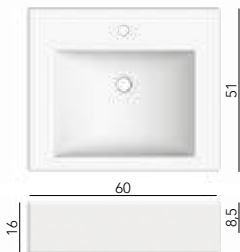

WHITE

Lavabo da semincasso

Semi built-in washbasin

Lavabo semi encastré

Vorbauwaschbecken

Lavabo de semiencaje

#

Borchia troppo pieno compresa

Overflow cap included

Anneau trop-plein inclus

Beschlag für Überlaufschutz inklusive

Tachón rebosadero incluido

Перелив входит в комплект

BIOKER

Art. 8007/A

SQUARE 60A - 60 x 51 Cm - 20 Kg - 4 L.