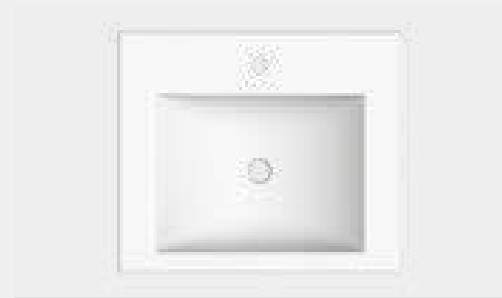

SQUARE 60A
Art. 8007/A