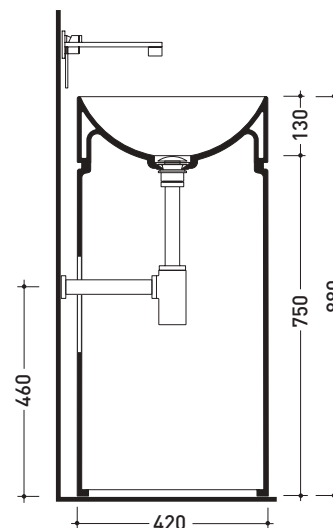

Package dim. cm | Weight **47,5 kg** | Pz. Pallet n° **4**

CE UNI EN 14688 - CL00 Dop-No14688

vista zenitale / zenital view

vista zenitale / zenital view

vista frontale / frontal view

sezione longitudinale / section