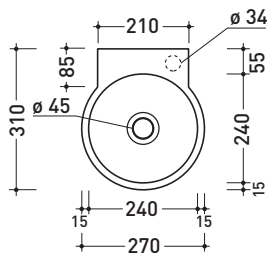

Package dim. **25 x 15 x 33,5 cm** | Weight **5,5 kg** | Pz. Pallet n° **54**

UNI EN 14688 - CL00 **Dop-No14688**

vista zenitale / zenital view

vista frontale / frontal view

sezione longitudinale / section