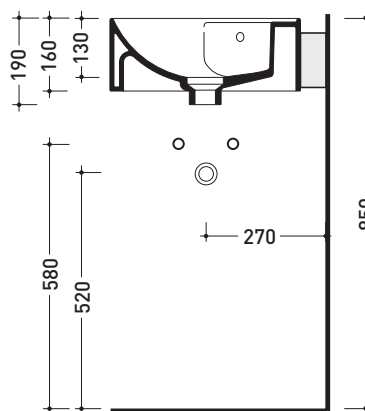

Package dim. basin	cm	Weight	11 kg	Pz. Pallet n°	30
--------------------	----	--------	-------	---------------	----

Package dim. bracket	29 x 29 x 13 cm	Weight	4,4 kg	Pz. Pallet n°	-
----------------------	-----------------	--------	--------	---------------	---

CE UNI EN 14688 - CL20 Dop-No14688

vista zenitale / zenital view

staffa di fissaggio
fixing bracket

vista frontale fissaggio staffa
fixing bracket frontal view

sezione longitudinale / section

sizes in mm

Please consider a 2% tolerance on indicated measurements