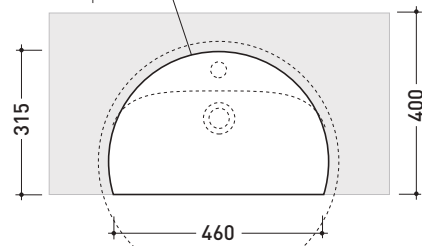

Package dim. **55 x 22,5 x 55 cm** | Weight **18,5 kg** | Pz. Pallet n° **18**

UNI EN 14688 - CL20 Dop-No14688

vista zenitale / zenital view

sezione longitudinale / section

vista laterale / lateral view

* foro consigliato sul piano ø 485
suggested hole on the top ø 485