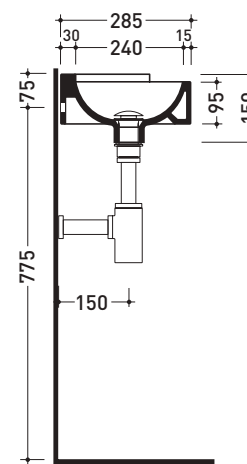

Package dim. **25 x 15 x 33,5 cm** | Weight **4,4 kg** | Pz. Pallet n° **54**

UNI EN 14688 - CL00 Dop-No14688

vista zenitale / zenital view

foro consigliato sul piano ø 110
suggested hole on the top ø 110

Package dim. **25 x 15 x 33,5 cm** | Weight **5,5 kg** | Pz. Pallet n° **54**

UNI EN 14688 - CL00 **Dop-No14688**

vista zenitale / zenital view

vista frontale / frontal view

sezione longitudinale / section

Package dim. **25 x 15 x 33,5 cm** | Weight **5,3 kg** | Pz. Pallet n° **54**

UNI EN 14688 - CL00 **Dop-No14688**

vista zenitale / zenital view

vista frontale / frontal view

sezione longitudinale / section