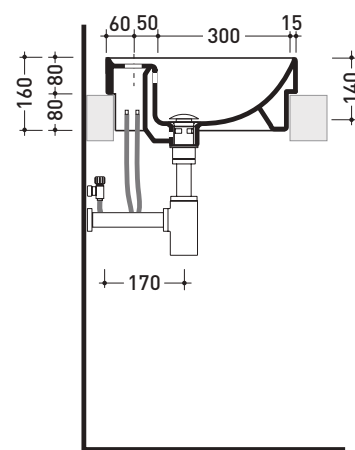

Package dim. **44 x 20 x 44 cm** | Weight **12,9 kg** | Pz. Pallet n° **30**

UNI EN 14688 - CL20 Dop-No14688

vista zenitale / zenital view

vista zenitale / zenital view

vista frontale / frontal view

sezione longitudinale / section