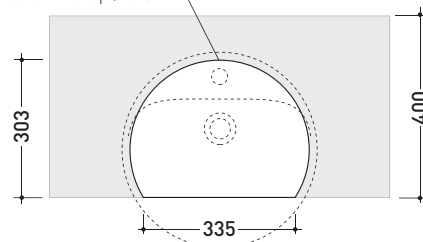

* è obbligatorio utilizzare dima di taglio
is compulsory use cutting template

vista zenitale / zenital view