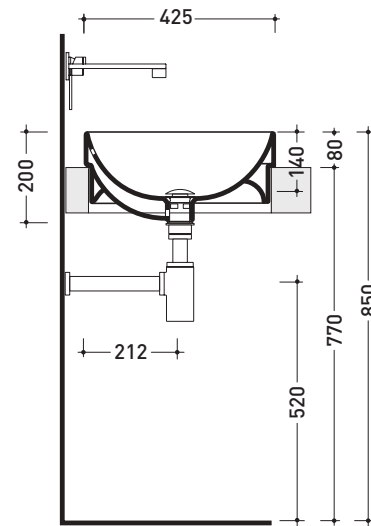

vista zenitale / zenital view

sezione longitudinale / section

sizes in mm

Please consider a 2% tolerance on indicated measurements

CERAMIC: glossy finish

matt finish

white black