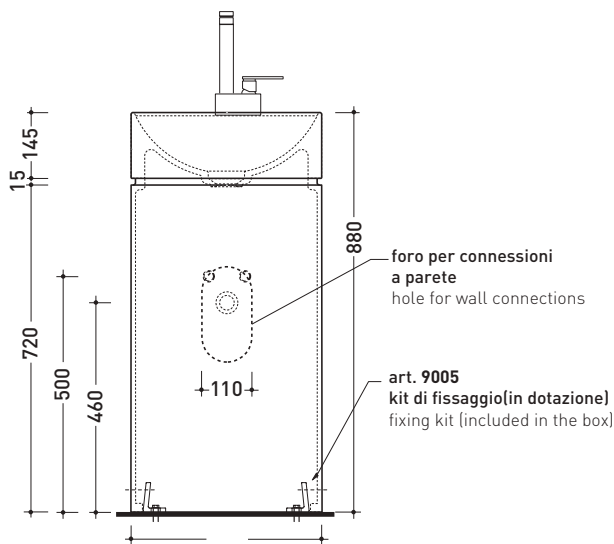

Package dim. **cm** | Weight **47,5 kg** | Pz. Pallet n° **4**

CE UNI EN 14688 - CL00 Dop-No14688

vista zenitale / zenital view

vista zenitale / zenital view

vista frontale / frontal view

sezione longitudinale / section