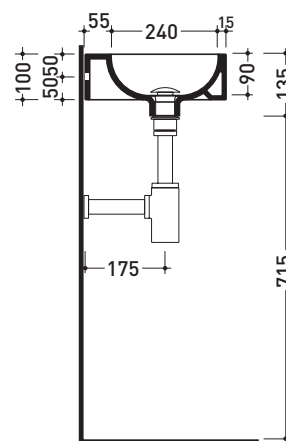

Package dim. **25 x 15 x 33,5 cm** | Weight **4,4 kg** | Pz. Pallet n° **54**

UNI EN 14688 - CL00 Dop-No14688

vista zenitale / zenital view

foro consigliato sul piano ø 110
suggested hole on the top ø 110

Package dim. **25 x 15 x 33,5 cm** | Weight **5,5 kg** | Pz. Pallet n° **54**

UNI EN 14688 - CL00 **Dop-No14688**

vista zenitale / zenital view

vista frontale / frontal view

sezione longitudinale / section