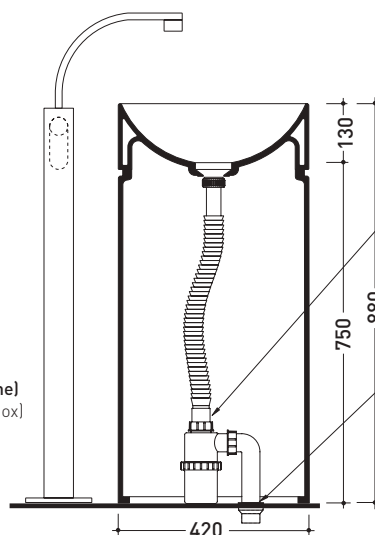

Package dim. **cm** | Weight **47,5 kg** | Pz. Pallet n° **4**

CE UNI EN 14688 - CL00 Dop-No14688

vista zenitale / zenital view

vista zenitale / zenital view

vista frontale / frontal view

art. 9005
kit di fissaggio (in dotazione)
fixing kit (included in the box)

sezione longitudinale / section

art. FMT/SIF
gruppo sifone per lavabo
1"1/4 - 40 mm (in dotazione)
siphon kit for washbasin
1"1/4 - 40 mm
(included in the box)

allaccio scarico tramite
raccordo tecnico per lavabo
in PP 40/50 mm con morsetto
drainage connection: use a PP
40/50 mm connector for
washbasin with holdfast