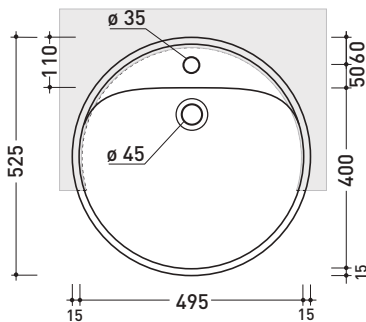

Package dim. **55 x 22,5 x 55 cm** | Weight **18,5 kg** | Pz. Pallet n° **18**

UNI EN 14688 - CL20 Dop-No14688

vista zenitale / zenital view

sezione longitudinale / section

vista laterale / lateral view

* foro consigliato sul piano ø 485
suggested hole on the top ø 485