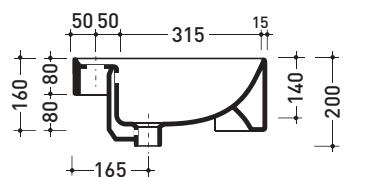

sezione longitudinale / section