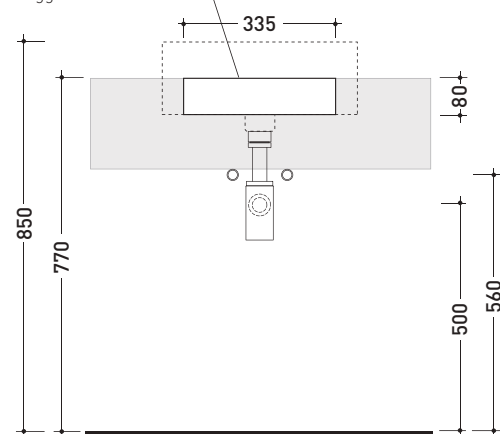

CE UNI EN 14688 - CL20 Dop-No14688

vista zenitale / zenital view

staffa di fissaggio
fixing bracket

vista frontale fissaggio staffa
fixing bracket frontal view

sezione longitudinale / section

sizes in mm

Please consider a 2% tolerance on indicated measurements

Package dim. **cm** | Weight **11,5 kg** | Pz. Pallet n° **30**

CE UNI EN 14688 - CL00 Dop-No14688

vista zenitale / zenital view

vista zenitale / zenital view

vista frontale / frontal view

sezione longitudinale / section

vista zenitale / zenital view

sezione longitudinale / section

vista laterale / lateral view

* foro consigliato sul fronte
 suggested frontal hole

vista frontale / frontal view

sizes in mm

Please consider a 2% tolerance on indicated measurements