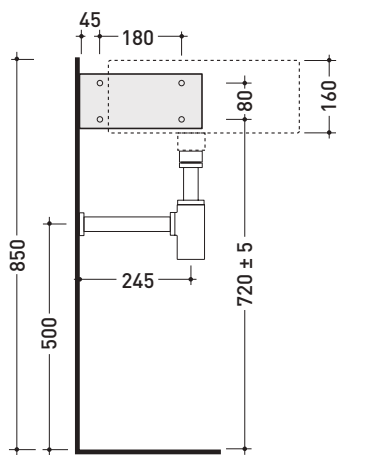

Package dim. **cm** | Weight **47,5 kg** | Pz. Pallet n° **4**

CE UNI EN 14688 - CL00 Dop-No14688

vista zenitale / zenital view

vista zenitale / zenital view

vista frontale / frontal view

art. 9005
kit di fissaggio (in dotazione)
fixing kit (included in the box)

Package dim. bracket: 29 x 29 x 13 cm | Weight 4,4 kg | Pz. Pallet n° -

CE UNI EN 14688 - CL20 Dop-No14688

vista zenitale / zenital view

staffa di fissaggio
fixing bracket

vista frontale fissaggio staffa
fixing bracket frontal view