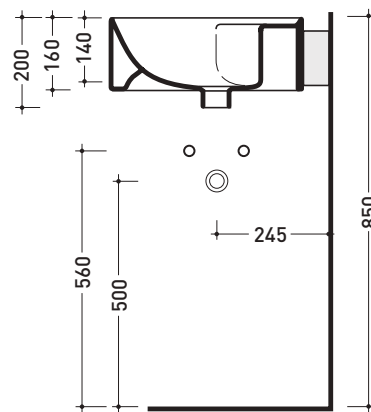

Package dim. **cm** | Weight **47,5 kg** | Pz. Pallet n° **4**

CE UNI EN 14688 - CL00 Dop-No14688

vista zenitale / zenital view

vista zenitale / zenital view

vista frontale / frontal view

art. 9005
kit di fissaggio (in dotazione)
fixing kit (included in the box)

Package dim. **cm** | Weight **47,5 kg** | Pz. Pallet n° **4**

CE UNI EN 14688 - CL00 Dop-No14688

vista zenitale / zenital view

vista zenitale / zenital view

vista frontale / frontal view

sezione longitudinale / section

Package dim. bracket: 29 x 29 x 13 cm | Weight 4,4 kg | Pz. Pallet n° -

CE UNI EN 14688 - CL20 Dop-No14688

vista zenitale / zenital view

staffa di fissaggio
fixing bracket

vista frontale fissaggio staffa
fixing bracket frontal view