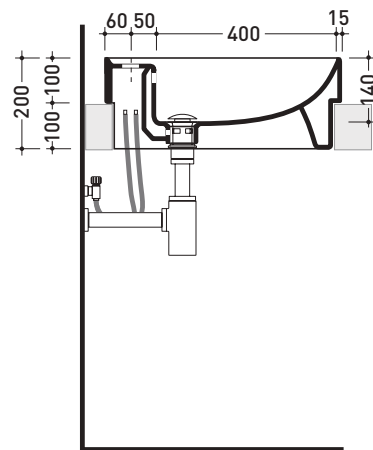

Package dim. **55 x 22,5 x 55 cm** | Weight **19 kg** | Pz. Pallet n° **18**

UNI EN 14688 - CL20 Dop-No14688

vista zenitale / zenital view

vista zenitale / zenital view

vista frontale / frontal view

sezione longitudinale / section