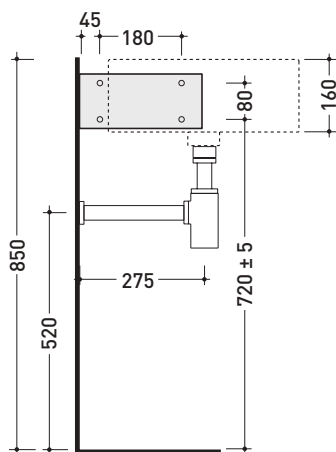

Package dim. basin	cm	Weight	11 kg	Pz. Pallet n°	30
--------------------	----	--------	-------	---------------	----

Package dim. bracket	29 x 29 x 13 cm	Weight	4,4 kg	Pz. Pallet n°	-
----------------------	-----------------	--------	--------	---------------	---

CE UNI EN 14688 - CL20 Dop-No14688

vista zenitale / zenital view

staffa di fissaggio
fixing bracket

vista frontale fissaggio staffa
fixing bracket frontal view

sezione longitudinale / section

sizes in mm

Please consider a 2% tolerance on indicated measurements