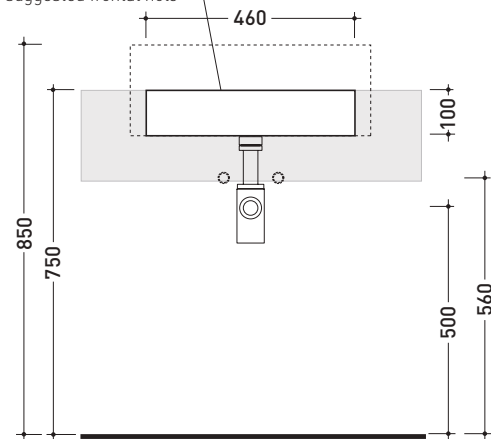

* è obbligatorio utilizzare dima di taglio
is compulsory use cutting template

vista zenitale / zenital view

* foro consigliato sul fronte
suggested frontal hole

vista frontale / frontal view

sizes in mm

Please consider a 2% tolerance on indicated measurements

CERAMIC: glossy finish

matt finish