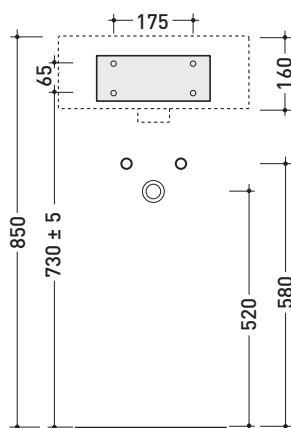

CE UNI EN 14688 - CL20 Dop-No14688

vista zenitale / zenital view

vista zenitale / zenital view

vista frontale / frontal view

sezione longitudinale / section

sizes in mm

Please consider a 2% tolerance on indicated measurements

Package dim. basin	cm	Weight 11 kg	Pz. Pallet n° 30
--------------------	----	---------------------	-------------------------

Package dim. bracket	37 x 15 x 8 cm	Weight 2,4 kg	Pz. Pallet n° -
----------------------	-----------------------	----------------------	-----------------

CE UNI EN 14688 - CL20 Dop-No14688

vista zenitale / zenital view

vista frontale fissaggio staffa
fixing bracket frontal view

staffa di fissaggio
fixing bracket

vista laterale / lateral view

sizes in mm

Please consider a 2% tolerance on indicated measurements