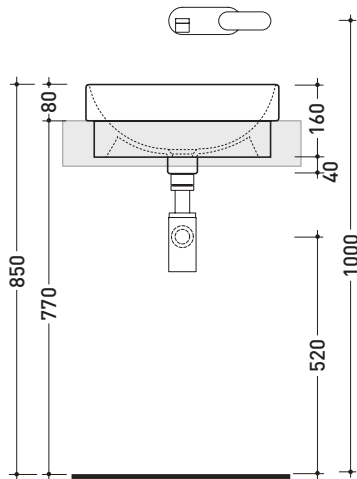

vista frontale / frontal view