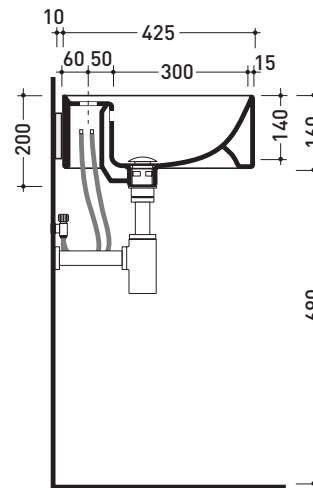

Package dim. basin	44 x 20 x 44 cm	Weight 12,3 kg	Pz. Pallet n° 30
--------------------	-----------------	----------------	------------------

Package dim. bracket	37 x 15 x 8 cm	Weight 2,4 kg	Pz. Pallet n° -
----------------------	----------------	---------------	-----------------

UNI EN 14688 - CL20 Dop-No14688

vista zenitale / zenital view

vista frontale fissaggio staffa
fixing bracket frontal view

staffa di fissaggio
fixing bracket

vista laterale / lateral view

sizes in mm

Please consider a 2% tolerance on indicated measurements