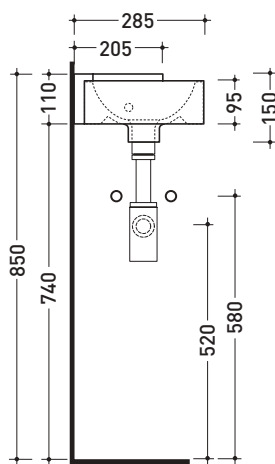

Package dim. **25 x 15 x 33,5 cm** | Weight **4,4 kg** | Pz. Pallet n° **54**

UNI EN 14688 - CL00 Dop-No14688

vista zenitale / zenital view

foro consigliato sul piano ø 110
suggested hole on the top ø 110

Package dim. **25 x 15 x 33,5 cm** | Weight **5,5 kg** | Pz. Pallet n° **54**

UNI EN 14688 - CL00 **Dop-No14688**

vista zenitale / zenital view

vista frontale / frontal view

sezione longitudinale / section

Package dim. **25 x 15 x 33,5 cm** | Weight **5,3 kg** | Pz. Pallet n° **54**

UNI EN 14688 - CL00 **Dop-No14688**

vista zenitale / zenital view

vista frontale / frontal view

sezione longitudinale / section