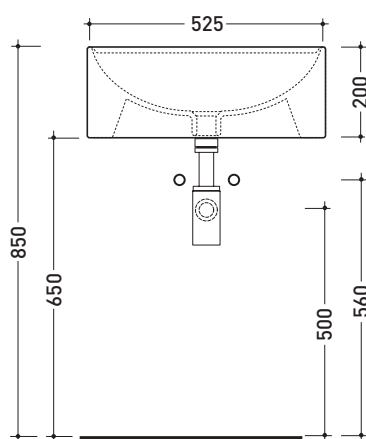

Package dim. 55 x 22,5 x 55 cm | Weight 20,5 kg | Pz. Pallet n° 18

CE UNI EN 14688 - CL20 Dop-No14688

vista zenitale / zenital view

foro consigliato sul piano ø 180
 suggested hole on the top ø 180

vista zenitale / zenital view