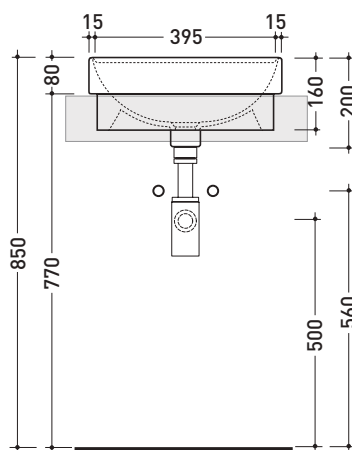

Package dim. **44 x 20 x 44 cm** | Weight **12,9 kg** | Pz. Pallet n° **30**

UNI EN 14688 - CL20 Dop-No14688

vista zenitale / zenital view

vista zenitale / zenital view

vista frontale / frontal view

sezione longitudinale / section