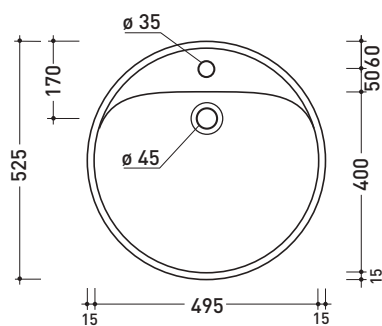

Package dim. 55 x 22,5 x 55 cm | Weight 20,5 kg | Pz. Pallet n° 18

CE UNI EN 14688 - CL20 Dop-No14688

vista zenitale / zenital view

foro consigliato sul piano ø 180
 suggested hole on the top ø 180

vista zenitale / zenital view