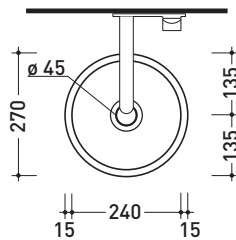

Package dim. **25 x 15 x 33,5 cm** | Weight **4,4 kg** | Pz. Pallet n° **54**

UNI EN 14688 - CL00 Dop-No14688

vista zenitale / zenital view

foro consigliato sul piano ø 110
suggested hole on the top ø 110