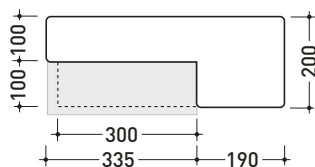

Package dim. **55 x 22,5 x 55 cm** | Weight **18,5 kg** | Pz. Pallet n° **18**

UNI EN 14688 - CL20 Dop-No14688

vista zenitale / zenital view

sezione longitudinale / section

vista laterale / lateral view

* foro consigliato sul piano ø 485
suggested hole on the top ø 485