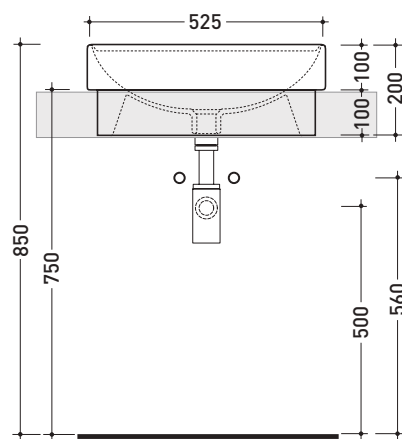

Package dim. **55 x 22,5 x 55 cm** | Weight **19 kg** | Pz. Pallet n° **18**

UNI EN 14688 - CL20 Dop-No14688

vista zenitale / zenital view

vista zenitale / zenital view

vista frontale / frontal view

sezione longitudinale / section