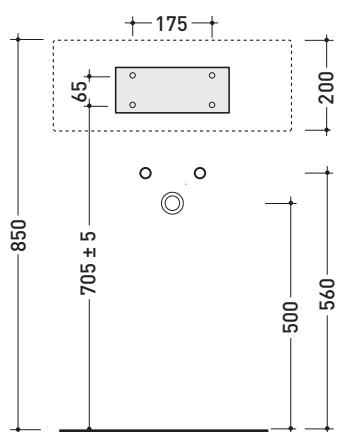

Package dim. **cm** | Weight **47,5 kg** | Pz. Pallet n° **4**

CE UNI EN 14688 - CL00 Dop-No14688

vista zenitale / zenital view

vista zenitale / zenital view

vista frontale / frontal view

sezione longitudinale / section

UNI EN 14688 - CL20 Dop-No14688

vista zenitale / zenital view

foro consigliato sul piano ø 420
 suggested hole on the top ø 420

vista zenitale / zenital view

vista frontale / frontal view

sezione longitudinale / section

Package dim. basin: **55 x 22,5 x 55 cm** | Weight **19,5 kg** | Pz. Pallet n° **18**

Package dim. bracket: **38 x 15 x 8 cm** | Weight **2,4 kg** | Pz. Pallet n° -

UNI EN 14688 - CL20 Dop-No14688

vista zenitale / zenital view