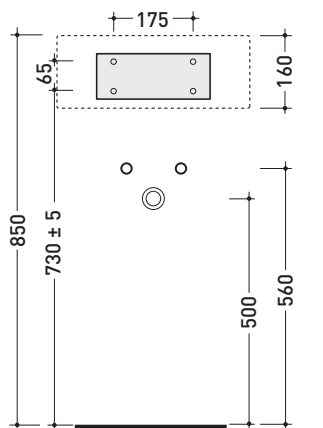

vista frontale fissaggio staffa
fixing bracket frontal view