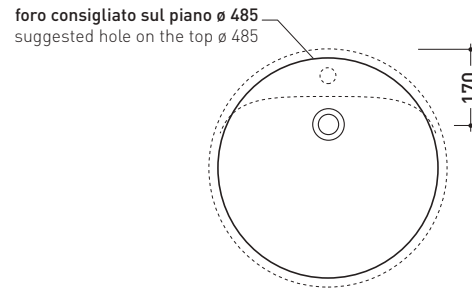

Package dim. **55 x 22,5 x 55 cm** | Weight **19 kg** | Pz. Pallet n° **18**

UNI EN 14688 - CL20 Dop-No14688

vista zenitale / zenital view

vista zenitale / zenital view

vista frontale / frontal view

sezione longitudinale / section