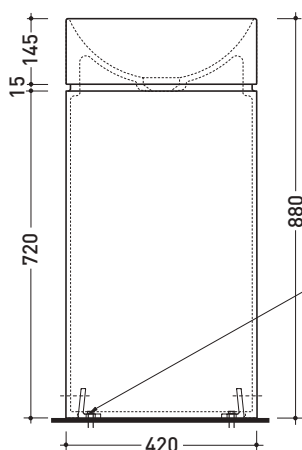

CE UNI EN 14688 - CL20 Dop-No14688

vista zenitale / zenital view

vista zenitale / zenital view

vista frontale / frontal view

sezione longitudinale / section

sizes in mm

Please consider a 2% tolerance on indicated measurements

Package dim. **cm** | Weight **47,5 kg** | Pz. Pallet n° **4**

CE UNI EN 14688 - CL00 Dop-No14688

vista zenitale / zenital view

vista zenitale / zenital view

vista frontale / frontal view

art. 9005
kit di fissaggio (in dotazione)
fixing kit (included in the box)