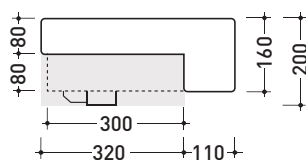

vista laterale / lateral view