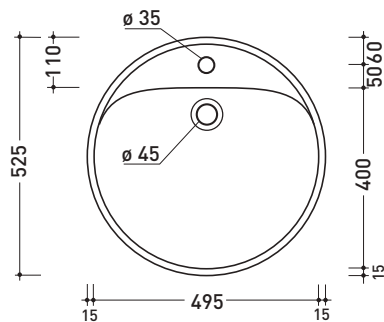

design **LUDOVICA+ROBERTO PALOMBA**

1997

5055 Twin Set 52

Recessed single-hole basin 52 cm

•WITH OVERFLOW •WITH TAP LEDGE

Complements: **Line taps basin: ONE - NOKÈ - FOLD - X1**
Line accessories: TWO - HOOP - NOKÈ - FOLD

Technical accessories: **Chrome siphon (SIFL/CR) - Telescopic chrome siphon (SIFL066)**
Stop & Go drain (PLSG)
Ceramic Stop&Go drain (PLCE)
Two piece set chrome tap filters (RF026)

Package dim. **55 x 22,5 x 55 cm** | Weight **19 kg** | Pz. Pallet n° **18**

UNI EN 14688 - CL20 Dop-No14688

vista zenitale / zenital view