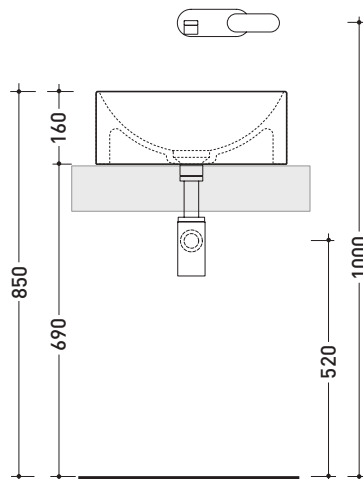

Package dim. **cm** | Weight **11,5 kg** | Pz. Pallet n° **30**

CE UNI EN 14688 - CL00 Dop-No14688

vista zenitale / zenital view

vista zenitale / zenital view

vista frontale / frontal view

sezione longitudinale / section