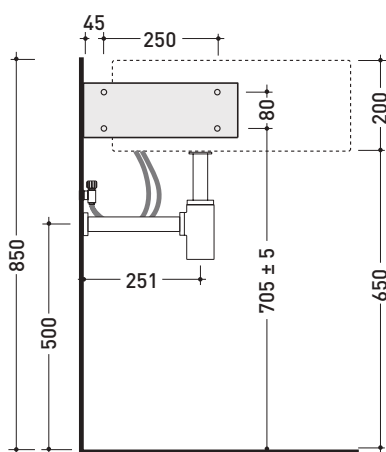

Technical accessories: **Chrome siphon (SIFL/CR) - Telescopic chrome siphon (SIFL066)**
Stop & Go drain (PLSG)
Ceramic Stop&Go drain (PLCE)
Two piece set chrome tap filters (RF026)

Package dim. basin: **55 x 22,5 x 55 cm** | Weight **19,5 kg** | Pz. Pallet n° **18**

Package dim. bracket: **35 x 34 x 14 cm** | Weight **5,5 kg** | Pz. Pallet n° -

CE UNI EN 14688 - CL20 Dop-No14688

vista zenitale / zenital view

vista frontale fissaggio staffa
fixing bracket frontal view