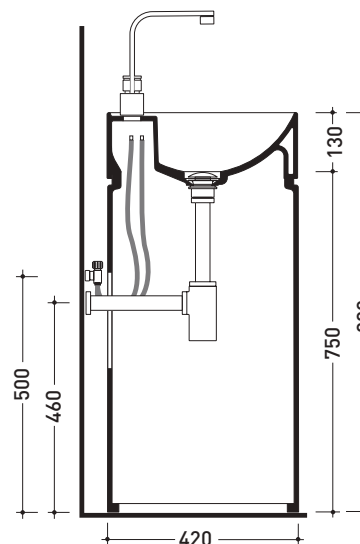

Package dim. **cm** | Weight **47,5 kg** | Pz. Pallet n° **4**

CE UNI EN 14688 - CL00 Dop-No14688

vista zenitale / zenital view

vista zenitale / zenital view

vista frontale / frontal view

sezione longitudinale / section