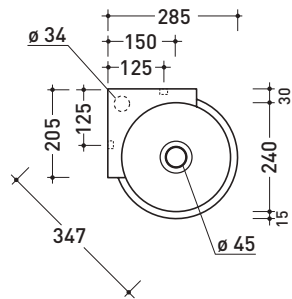

Package dim. **25 x 15 x 33,5 cm** | Weight **5,3 kg** | Pz. Pallet n° **54**

UNI EN 14688 - CL00 **Dop-No14688**

vista zenitale / zenital view

vista frontale / frontal view

sezione longitudinale / section