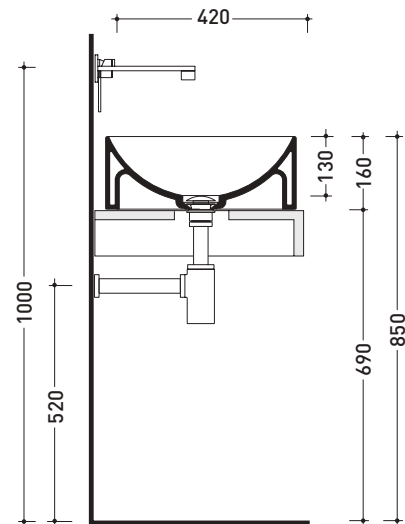

Package dim. **cm** | Weight **11,5 kg** | Pz. Pallet n° **30**

CE UNI EN 14688 - CL00 Dop-No14688

vista zenitale / zenital view

vista zenitale / zenital view

vista frontale / frontal view

sezione longitudinale / section