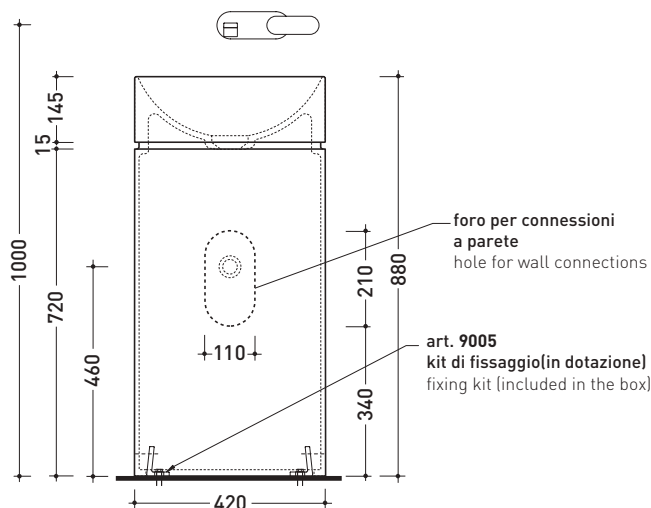

Package dim. cm | Weight **47,5 kg** | Pz. Pallet n° **4**

CE UNI EN 14688 - CL00 Dop-No14688

vista zenitale / zenital view

vista zenitale / zenital view

vista frontale / frontal view

sezione longitudinale / section