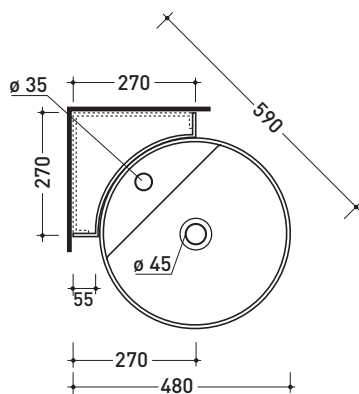

CE UNI EN 14688 - CL20 Dop-No14688

vista zenitale / zenital view

vista frontale fissaggio staffa
fixing bracket frontal view

staffa di fissaggio
fixing bracket

vista laterale / lateral view

sizes in mm

Please consider a 2% tolerance on indicated measurements

Package dim. basin	cm	Weight	11 kg	Pz. Pallet n°	30
--------------------	----	--------	-------	---------------	----

Package dim. bracket	29 x 29 x 13 cm	Weight	4,4 kg	Pz. Pallet n°	-
----------------------	-----------------	--------	--------	---------------	---

CE UNI EN 14688 - CL20 Dop-No14688

vista zenitale / zenital view

staffa di fissaggio
fixing bracket

vista frontale fissaggio staffa
fixing bracket frontal view

sezione longitudinale / section

sizes in mm

Please consider a 2% tolerance on indicated measurements