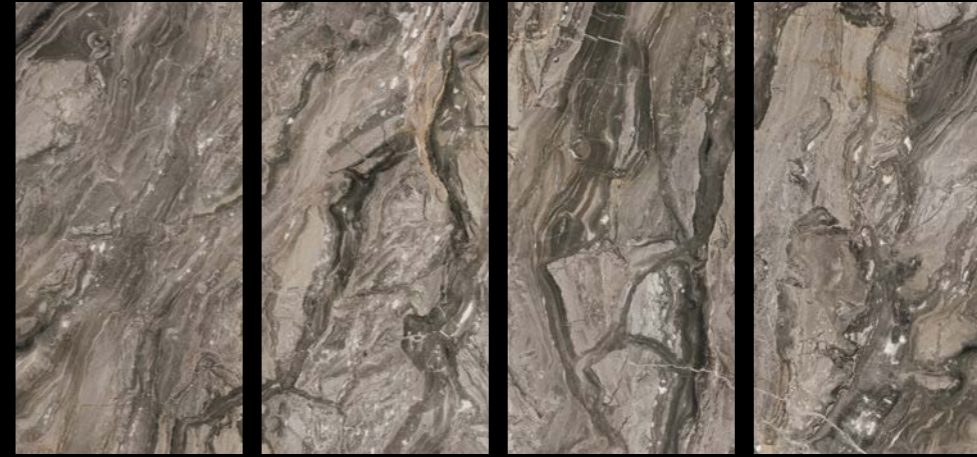

Nature

Rectified 6 mm

Colorstuk Antracita

Meshed 12 mm

Color Variation

OROBICO GRIGIO

Pattern Versatility 150x300 cm *Versatilidad de gráficas / Versatilité graphique*

Pattern Versatility 120x250 cm *Versatilidad de gráficas / Versatilité graphique*

Recommended adhesive. Adhesivo recomendado. Adhésif recommandé: super-flex S2.

Finishes & features

Acabados & características / Finitions & caractéristiques

	Polished		Infinite horizontal continuous design		Countertop design Thickness 12 mm
	Nature		Rectified 6 mm		Colorstuk Cemento
	Meshed 12 mm		Color Variation		