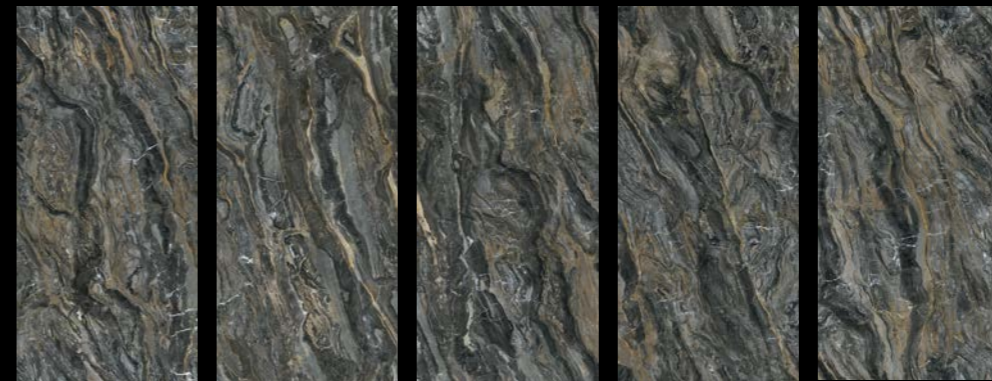

OROBICO DARK

Pattern Versatility 150x300 cm

Versatilidad de gráficas / Versatilité graphique

Pattern Versatility 120x250 cm

Versatilidad de gráficas / Versatilité graphique

Format	Thickness	Finish	SAP	GV
150x320 cm · 59"x126"	12 mm · 1/2"	Polished	100317540	G1060
150x320 cm · 59"x126"	12 mm · 1/2"	Nature	100317511	G1058
150x300 cm · 59"x118 ^{1/8} "	6 mm · 1/4"	Polished	100288317	G1018
150x300 cm · 59"x118 ^{1/8} "	6 mm · 1/4"	Nature	100317546	G1015
120x250 cm · 47 ^{1/4} "x98 ^{3/8} "	6 mm · 1/4"	Polished	100308291	G1315
120x120 cm · 47 ^{1/4} "x47 ^{1/4} "	6 mm · 1/4"	Polished	100288299	G1356

Recommended adhesive. Adhesivo recomendado. Adhésif recommandé: super-flex S2.

Finishes & features

Acabados & características / Finitions & caractéristiques

Polished

Infinite Continuous Design

Countertop design
Thickness 12 mm

Nature

Rectified 6 mm

Colorstuk Antracita

Meshed 12 mm

Color Variation

OROBICO GRIGIO

Pattern Versatility 150x300 cm *Versatilidad de gráficas / Versatilité graphique*

Pattern Versatility 120x250 cm *Versatilidad de gráficas / Versatilité graphique*

Recommended adhesive. Adhesivo recomendado. Adhésif recommandé: super-flex S2.

Finishes & features

Acabados & características / Finitions & caractéristiques

	Polished		Infinite horizontal continuous design		Countertop design Thickness 12 mm
	Nature		Rectified 6 mm		Colorstuk Cemento
	Meshed 12 mm		Color Variation		