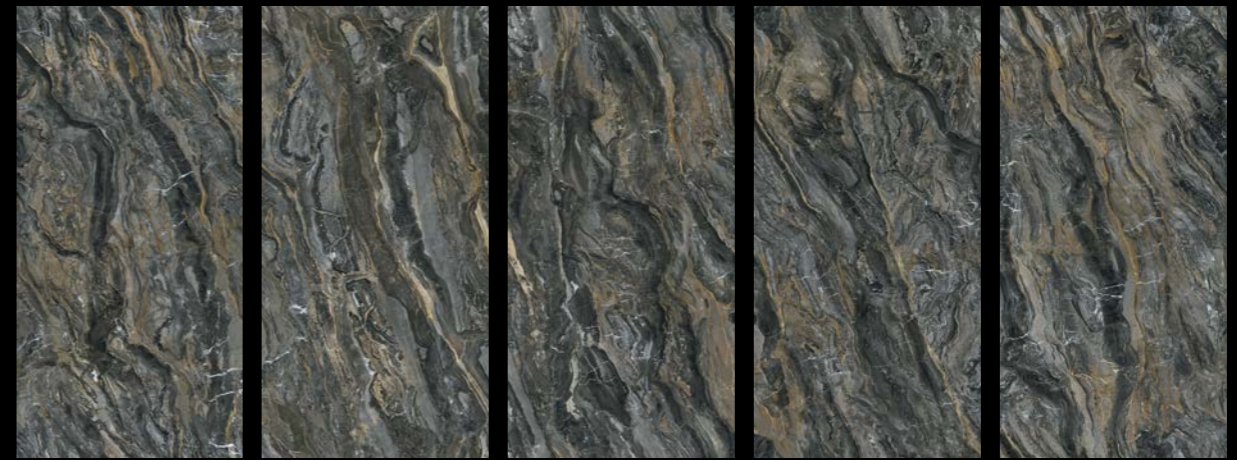

OROBICO DARK

Pattern Versatility 150x300 cm

Versatilidad de gráficas / Versatilité graphique

Pattern Versatility 120x250 cm

Versatilidad de gráficas / Versatilité graphique

Format	Thickness	Finish	SAP	GV
150x320 cm · 59"x126"	12 mm · 1/2"	Polished	100317540	G1060
150x320 cm · 59"x126"	12 mm · 1/2"	Nature	100317511	G1058
150x300 cm · 59"x118 ^{1/8} "	6 mm · 1/4"	Polished	100288317	G1018
150x300 cm · 59"x118 ^{1/8} "	6 mm · 1/4"	Nature	100317546	G1015
120x250 cm · 47 ^{1/4} "x98 ^{3/8} "	6 mm · 1/4"	Polished	100308291	G1315
120x120 cm · 47 ^{1/4} "x47 ^{1/4} "	6 mm · 1/4"	Polished	100288299	G1356

Recommended adhesive. Adhesivo recomendado. Adhésif recommandé: super-flex S2.

Finishes & features

Acabados & características / Finitions & caractéristiques

Polished

Infinite Continuous Design

Countertop design
Thickness 12 mm

Nature

Rectified 6 mm

Colorstuk Antracita

Meshed 12 mm

Color Variation

OROBICO GRIGIO

Pattern Versatility 150x300 cm *Versatilidad de gráficas / Versatilité graphique*

Pattern Versatility 120x250 cm *Versatilidad de gráficas / Versatilité graphique*

Recommended adhesive. Adhesivo recomendado. Adhésif recommandé: super-flex S2.

Finishes & features

Acabados & características / Finitions & caractéristiques

	Polished		Infinite horizontal continuous design		Countertop design Thickness 12 mm
	Nature		Rectified 6 mm		Colorstuk Cemento
	Meshed 12 mm		Color Variation		