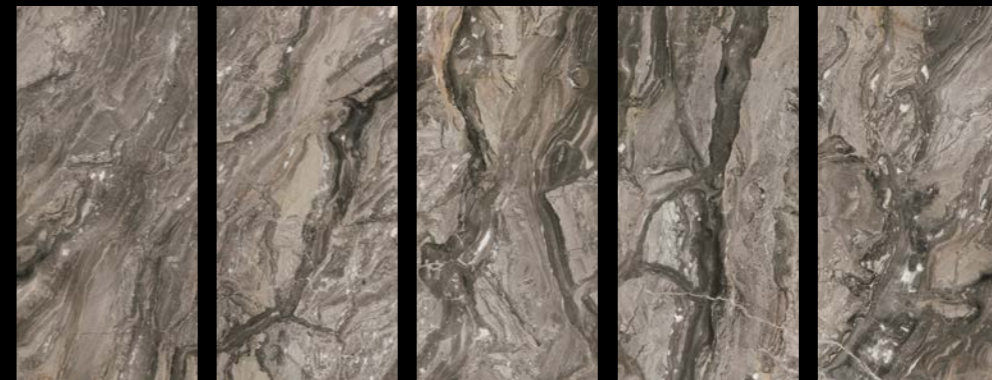

Nature

Rectified 6 mm

Colorstuk Antracita

Meshed 12 mm

Color Variation

OROBICO GRIGIO

Pattern Versatility 150x300 cm *Versatilidad de gráficas / Versatilité graphique*

Pattern Versatility 120x250 cm *Versatilidad de gráficas / Versatilité graphique*

Recommended adhesive. Adhesivo recomendado. Adhésif recommandé: super-flex S2.

Finishes & features

Acabados & características / Finitions & caractéristiques

	Polished		Infinite horizontal continuous design		Countertop design Thickness 12 mm
	Nature		Rectified 6 mm		Colorstuk Cemento
	Meshed 12 mm		Color Variation		