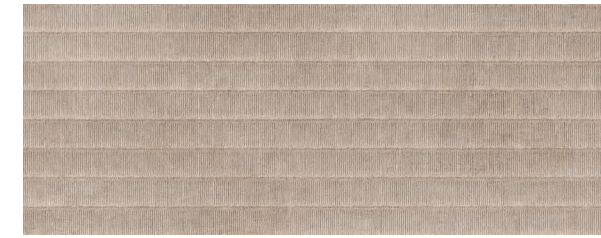

Revestimiento
Textura · Texture

Wall tile
Mate · Matt

Gasa

Revestimiento · Wall tile
Monoporosa Rectificado / Mate / Destonificado
Rectified Wall tile / Matt / Tone Variations

Gasa Bone
59,6 cm x 150 cm

Revestimiento · Wall tile
24" x 59"
G276

Deco Gasa Bone-Acero **
59,6 cm x 150 cm

Revestimiento · Wall tile
24" x 59"
G278

Gasa Acero
59,6 cm x 150 cm

Revestimiento · Wall tile
24" x 59"
G276

Gasa Topo
59,6 cm x 150 cm

Revestimiento · Wall tile
24" x 59"
G276

Deco Gasa Topo-Moka **
59,6 cm x 150 cm

Revestimiento · Wall tile
24" x 59"
G278

Gasa Moka
59,6 cm x 150 cm

Revestimiento · Wall tile
24" x 59"
G276

Gasa Topo 59,6 cm x 150 cm

+ info

**Decorado combinable para toda la serie Gasa.
Matching décor for the entire Gasa series.