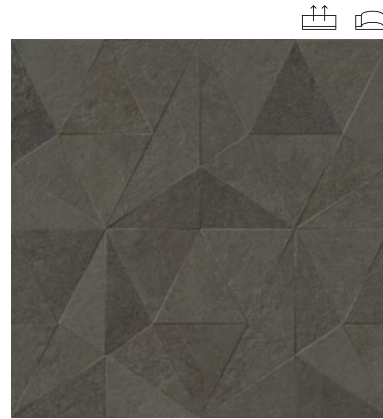

THAO VERBIER DARK

59,6 cm x 59,6 cm x 1,05 cm / 24" x 24" 100278578 G359

Butech: Colorstuk Rapid Antracita 100236481

*Perfil

CONSULTAR DISPONIBILIDAD PARA OTROS FORMATOS.
CHECK AVAILABILITY FOR OTHER SIZES.

EMBALAJE PACKING

MODELO / MODEL	PZ	M2	KG	CJ	M2	KG	BUTECH
45 x 120	3	1,62	28	40	64,80	1134	Fr-one n / One-flex Prem.
Samui	3	1,62	27	40	64,80	1088	Fr-one n / One-flex Prem.
Thao	4	1,42	34	32	45,47	1076	Fr-one n / One-flex Prem.
Perfil 1,5 x 45	20	0,27	4	56	15,12	204	

Valores aproximados. Approximated values.

PAVIMENTO COMBINABLE: SERIE VERBIER 59,6 CM X 59,6 CM / 24" X 24"
FLOOR TILES COMBINATIONS: VERBIER SERIE 59,6 CM X 59,6 CM / 24" X 24"

[PG. 322 - 325](#)