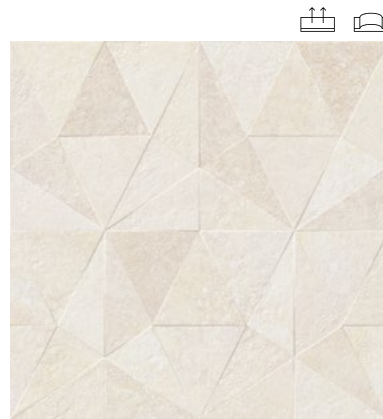

THAO VERBIER SAND
59,6 cm x 59,6 cm x 1,05 cm / 24" x 24" 100278671 G359
Butech: Colorstuk Rapid Beige 100236808