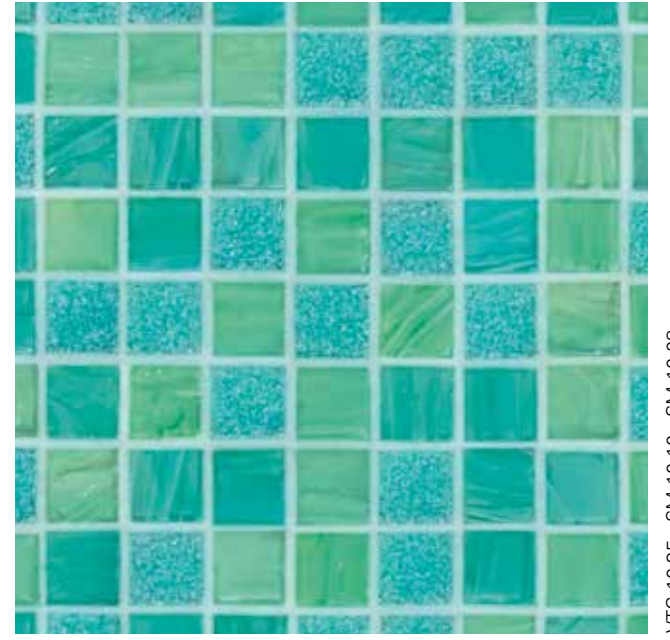

ADALGISA

Fillgel plus 8802 verde menta

VTC 10.35 - SM 10.10 - SM 10.08