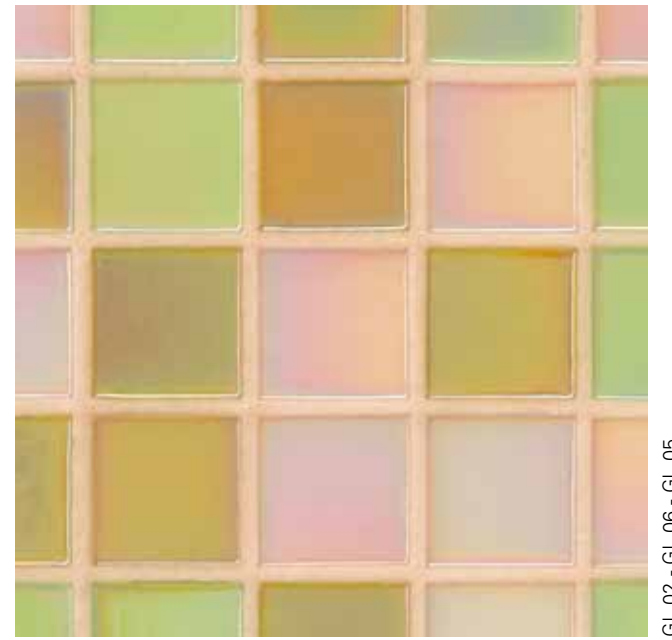

GL 01 - GL 02 - GM 20.29

**NOCE**

Fillgel plus 1104 neutro base

VTC 20.13 - SM 32 - GL 05

**CHIARA**

Fillgel plus 1102 bianco panna

GL 01 - SM 01 - SM 40

**PLATANO**