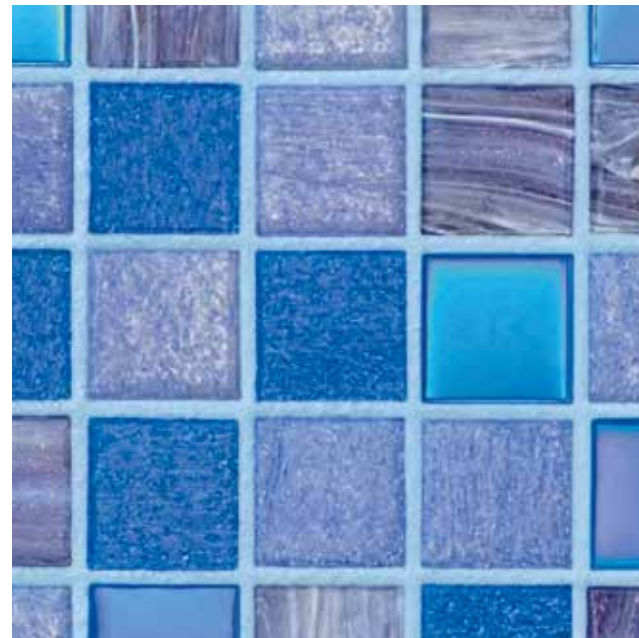

MISCELE 20 blends / mélanges / Mischungen / mezclas 20 x 20 mm (3/4" x 3/4")

GRAZIA

Fillgel plus 7705 azzurro iris

CN 17 - GL 09 - GM 20.64 - VTC 20.64