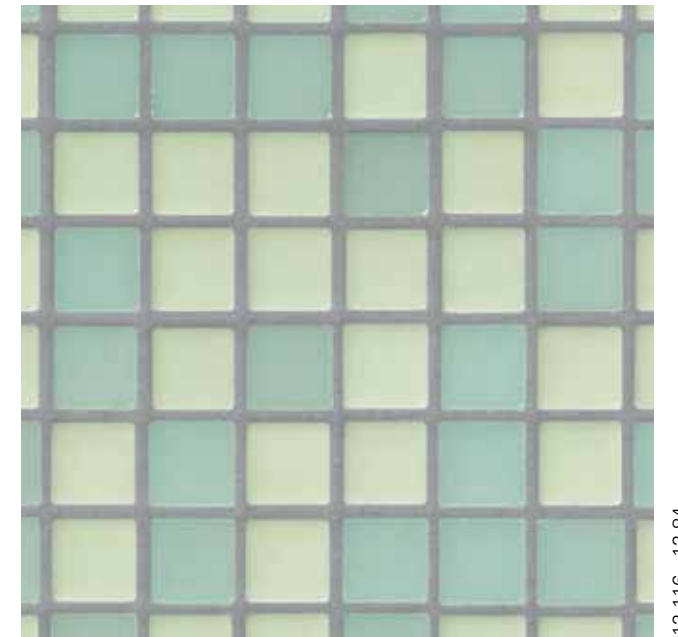

**CORINNA 12 ORO GIALLO**

**CORINNA 12 ORO BIANCO**

**AZZURRA 12**

Fillgel plus 3305 grigio piombo

12.76 - 12.77

**ANGELICA 12**

Fillgel plus 3305 grigio piombo

12.116 - 12.84