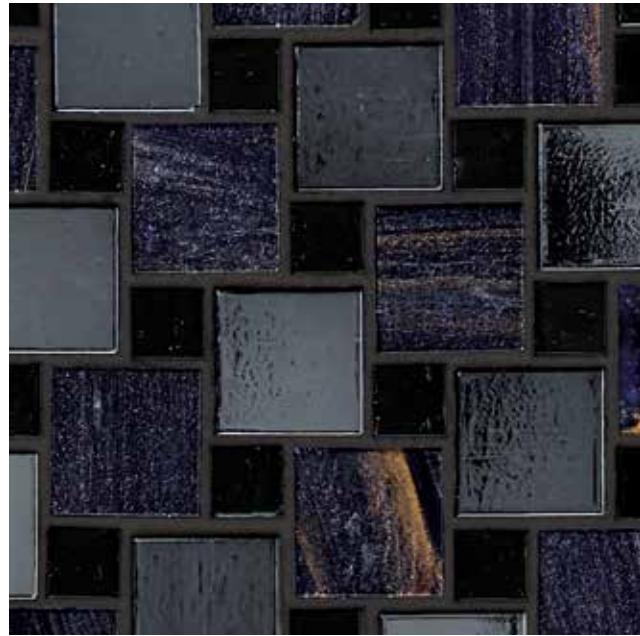

VARIATIONS blends / mélanges / Mischungen / mezclas 10 x 10 mm - 20 x 20 mm (3/8" x 3/8" - 3/4" x 3/4")

AUGUSTA

Fillgel plus 2201 nero ebano

GL 13 - GM 20.77 - SM 10.77