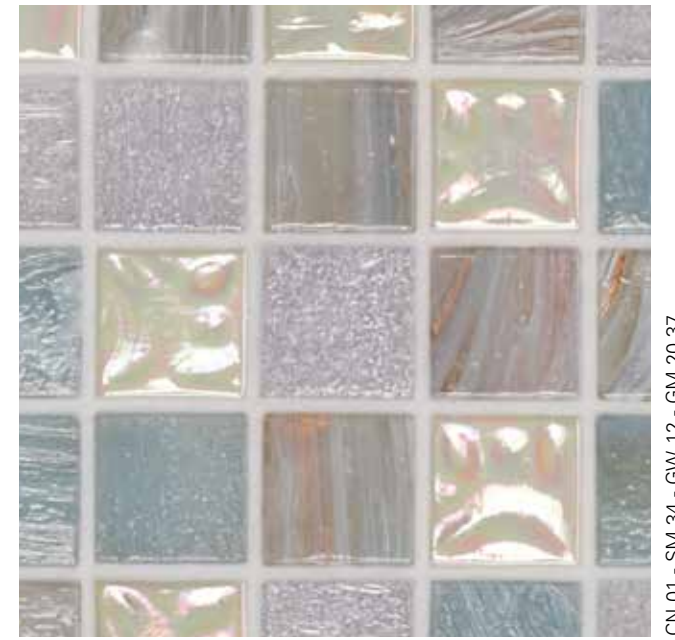

VANESSA

Fillgel plus 1103 bianco neve

CN 01 - SM 34 - GW 12 - GM 20.37