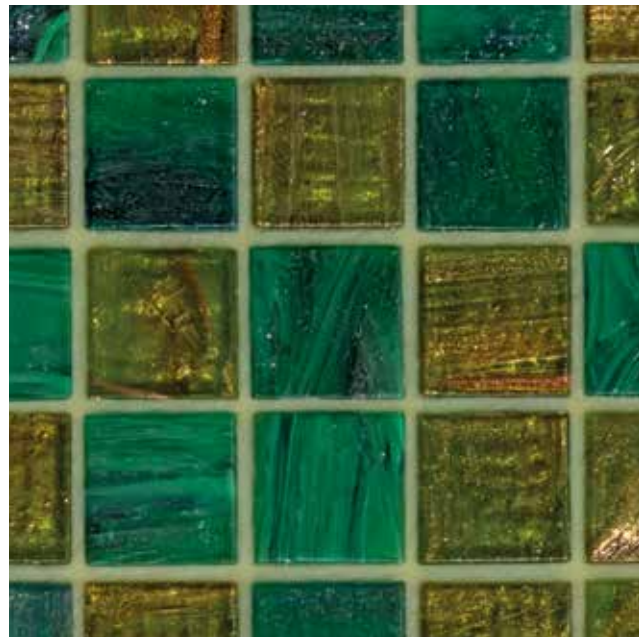

L'ELBA

Fillgel plus 5501 giallo Senegal

GM 20.55 - GM 20.80