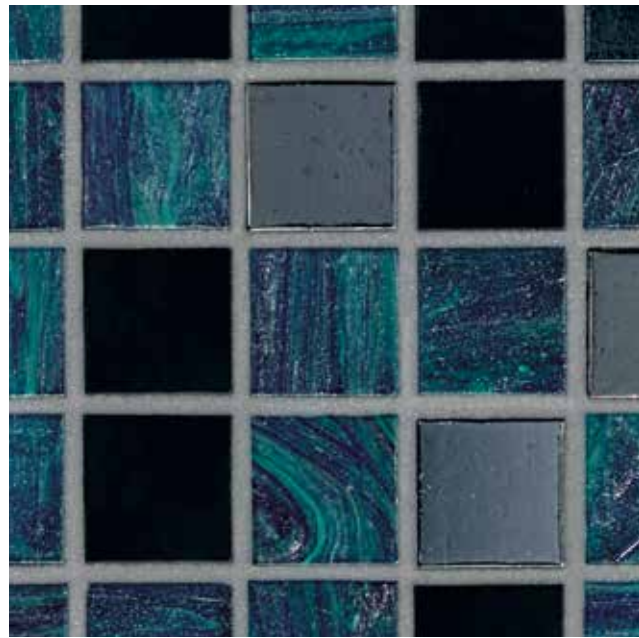

MISCELE 20 blends / mélanges / Mischungen / mezclas 20 x 20 mm (3/4" x 3/4")

ILARIA

Fillgel plus 3305 grigio piombo

GL 13 - GM 20.57 - SM 77