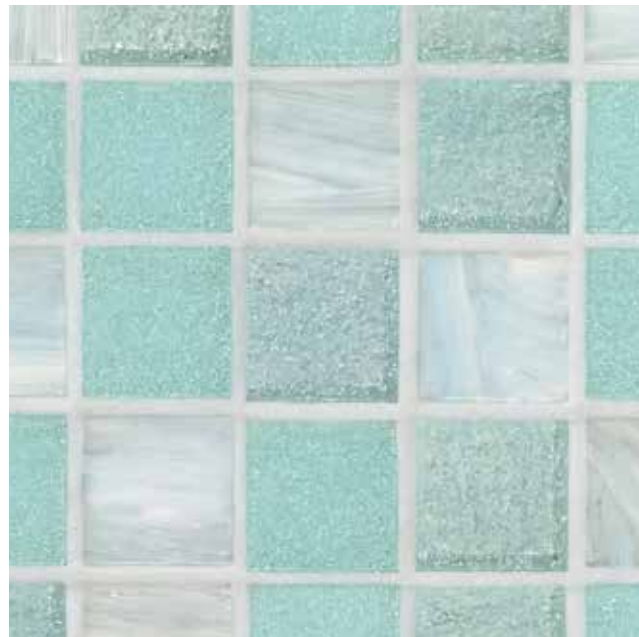

DINA

Fillgel plus 7701 azzurro cielo

SM 37 - VTC 20.87 - CN 16