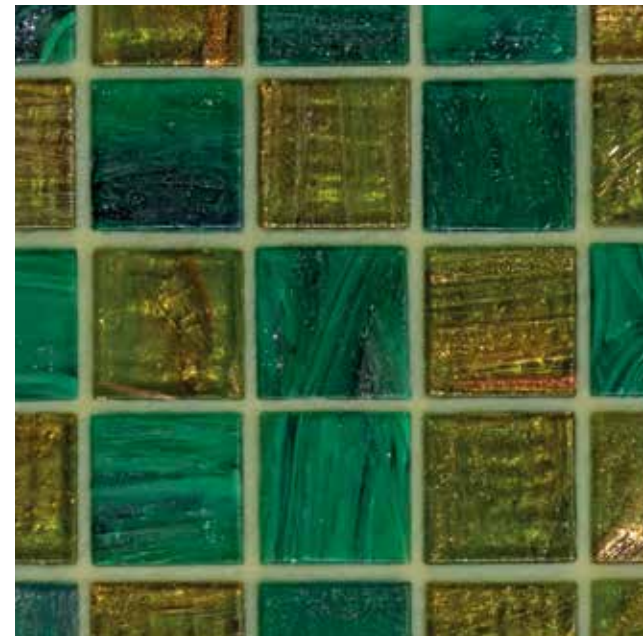

L'ELBA

Fillgel plus 5501 giallo Senegal