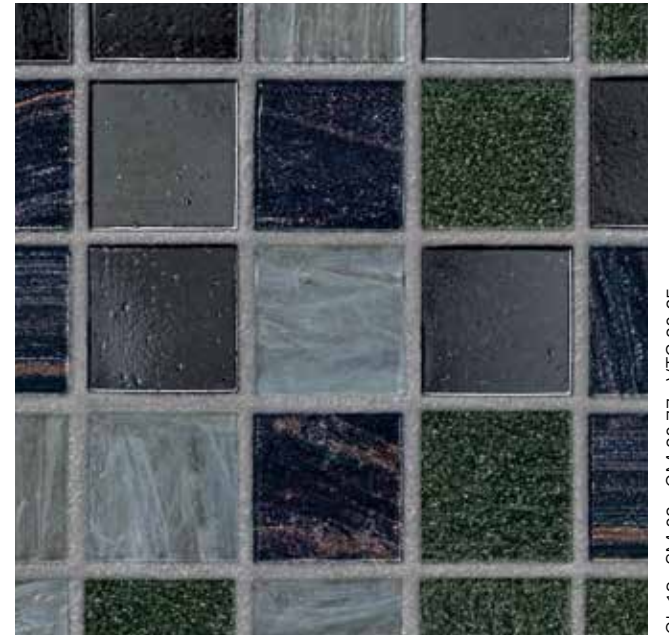

SM 11 - GM 20.55 - GM 20.27

**ALLORO**

Fillgel plus 8806 verde olivo

VTC 20.65 - VTC 20.98 - GM 20.55

**CRISTINA**

Fillgel plus 2201 nero ebano

GL 13 - GM 20.30 - SM 77

**LORENZA**