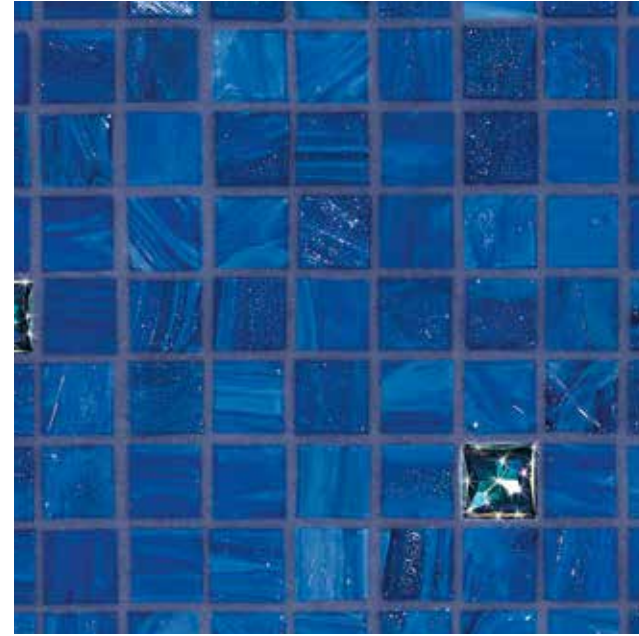

Fillgel plus 1101 bianco alabastro

SM 10.42 - SM 10.01 - SM 10.90 - Swarovski® light crystal

**SODALITE**

Fillgel plus 7702 blu cobalto

GM 10.59 - SM 10.06 - Swarovski® blue crystal

**EMATITE**

Fillgel plus 2201 nero ebano