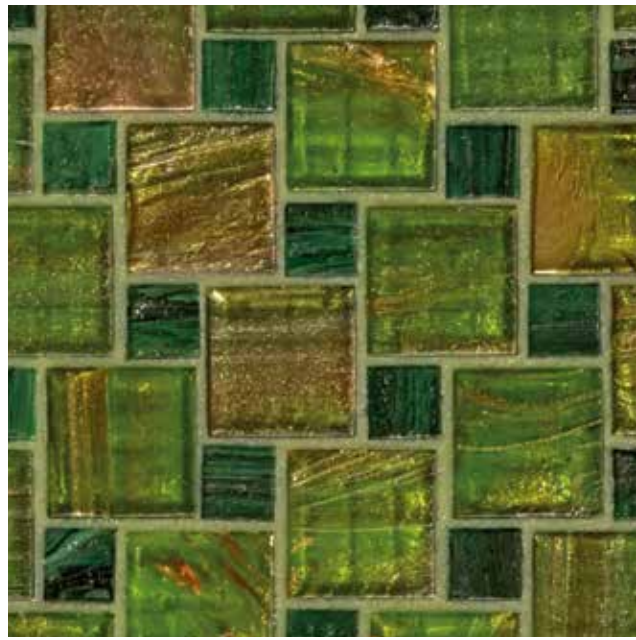

CORNELIA

Fillgel plus 5501 giallo Senegal

GM 20.80 - GM 10.55

Unità d'ordine / order unit / unité de commande / bestellereinheit / unidad de pedido: 0,68 m²/sqm (7,32 SF). **Montato su carta** / paper face mounted / collée sur papier / vorderseitig papiergeklebt / montado sobre papel