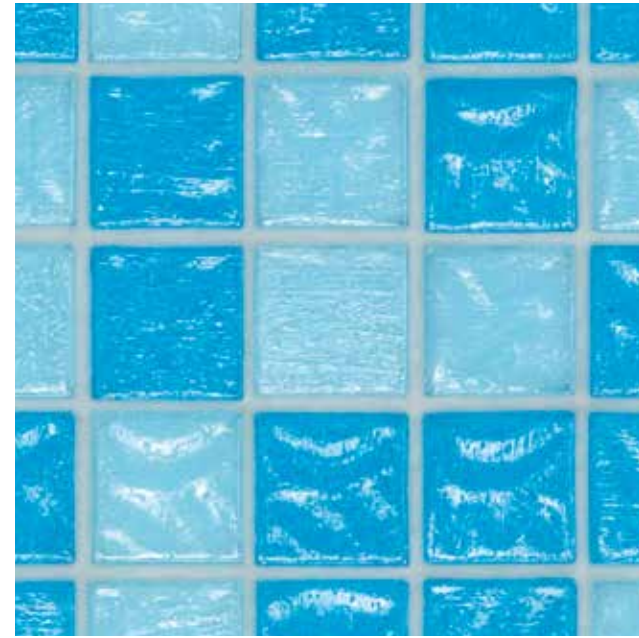

FL 22 - FL 23

LAGOON

Fillgel plus 7704 grigio azzurro