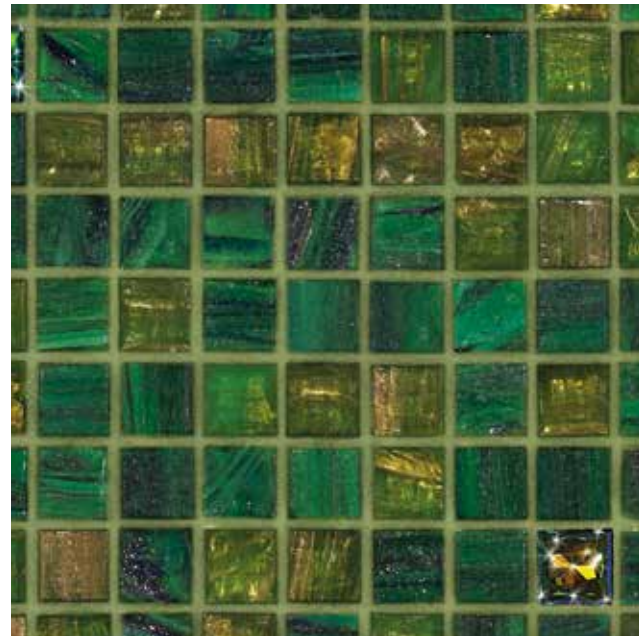

**CALCEDONIO** Fillgel plus 7704 grigio azzurro

GM 10.37 - GM 10.32 - GM 10.86 - Swarovski® grey crystal

**BRONZITE** Fillgel plus 4407 marrone avana

GM 10.51 - GM 10.97 - Swarovski® purple crystal

**OLIVINA** Fillgel plus 8806 verde olivo