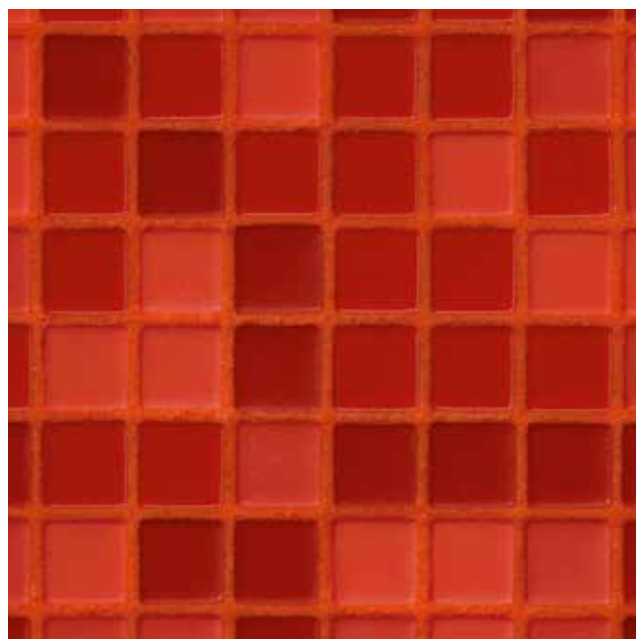

MISCELE OPUS ROMANO blends / mélanges / Mischungen / mezclas 12 x 12 mm (1/2" x 1/2")

**CARINA 12**

Fillgel plus 6603 viola porpora

12.20M - 12.57

**CRONIDA 12**

Fillgel plus 4407 marrone avana

12.117 - 12.117M - 12.53 - 12.53M