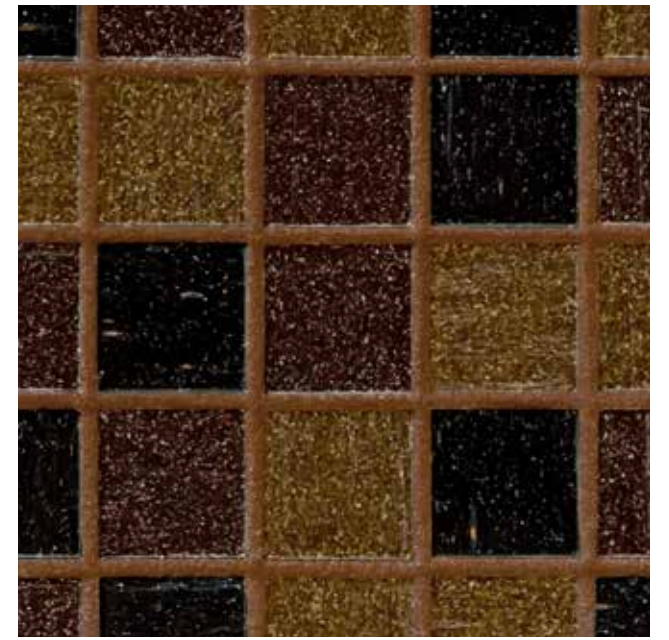

ANKARA Fillgel plus 4407 marrone avana

VTC 20.16 - VTC 20.60 - VTC 20.70