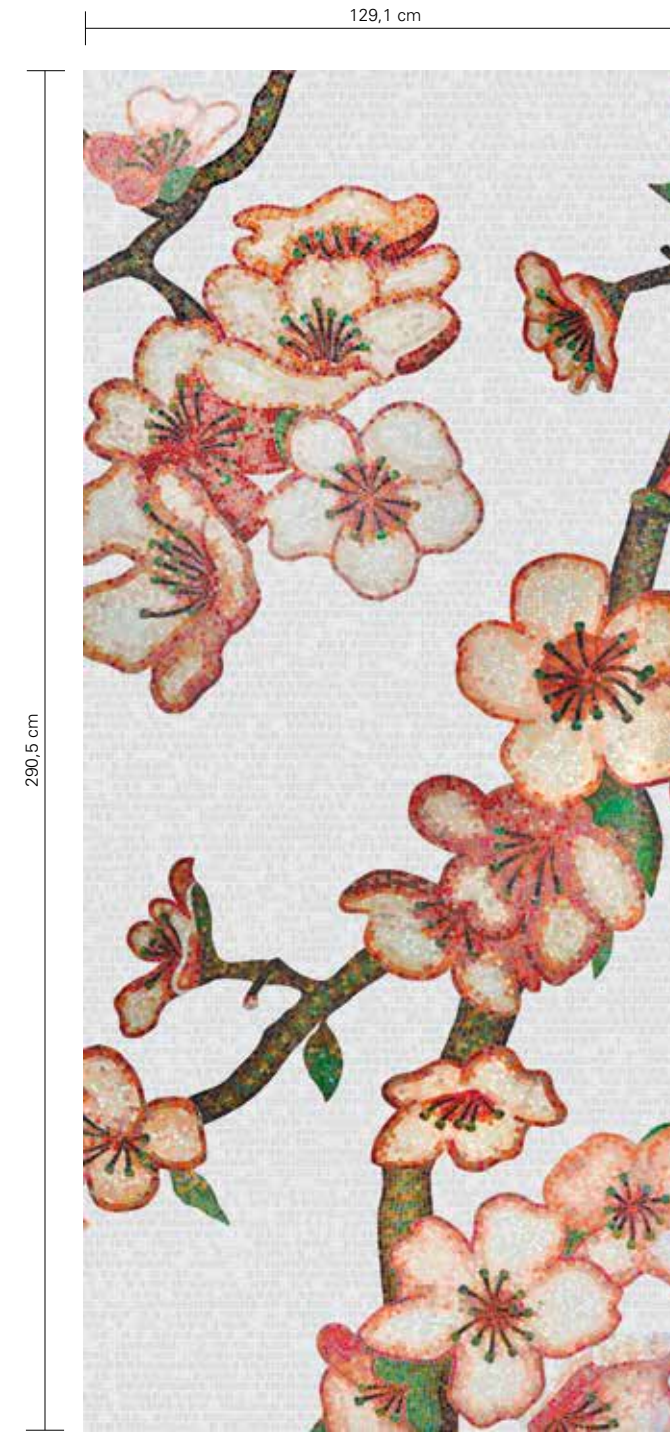

PEACHTREE DAY C
Fillgel plus 1104 neutro base