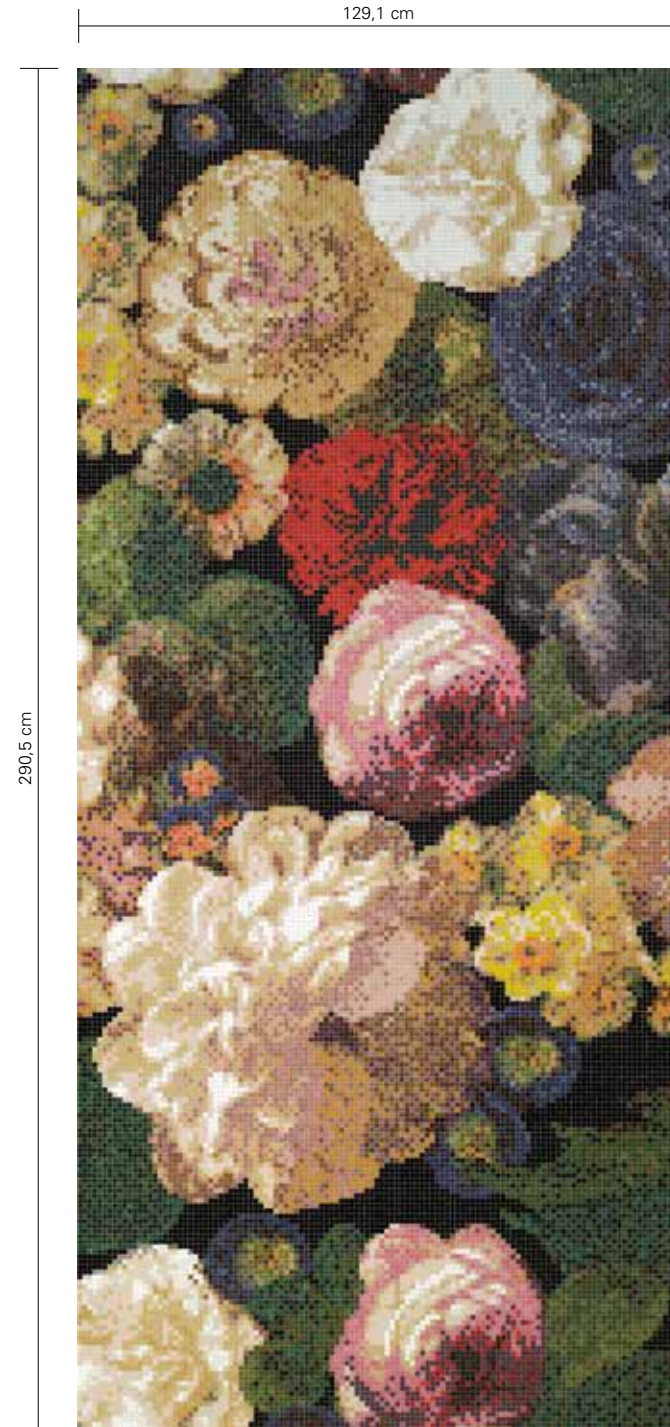

BOUQUET A
Fillgel plus 1104 neutro base