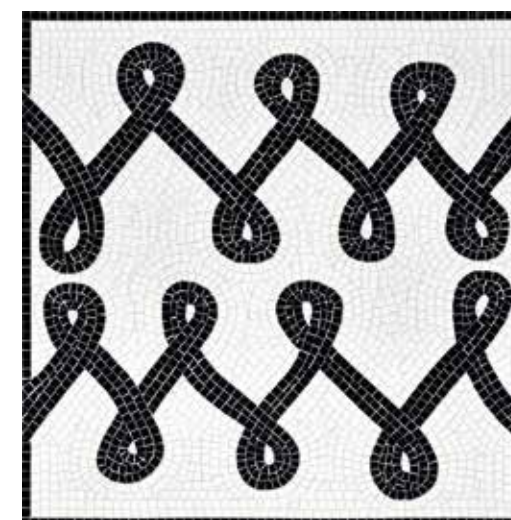

HALO-HALO 06
Fillgel plus 1103 bianco neve

VTC 10.10
SM 10.77

HALO-HALO 08
Fillgel plus 1103 bianco neve