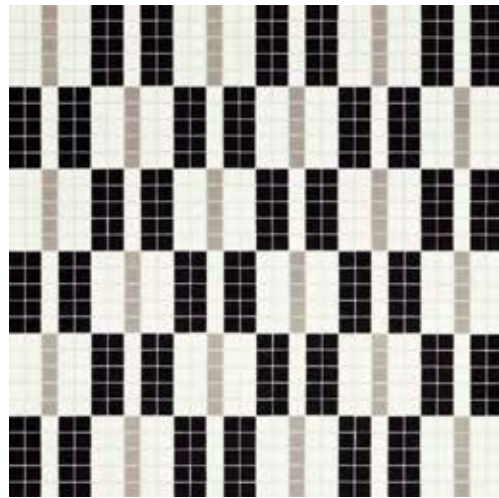

SM 90
VTC 20.32
VTC 20.70

ALTERNANCE NOIR & BLANC

Fillgel plus 1103 bianco neve

20 x 20 mm