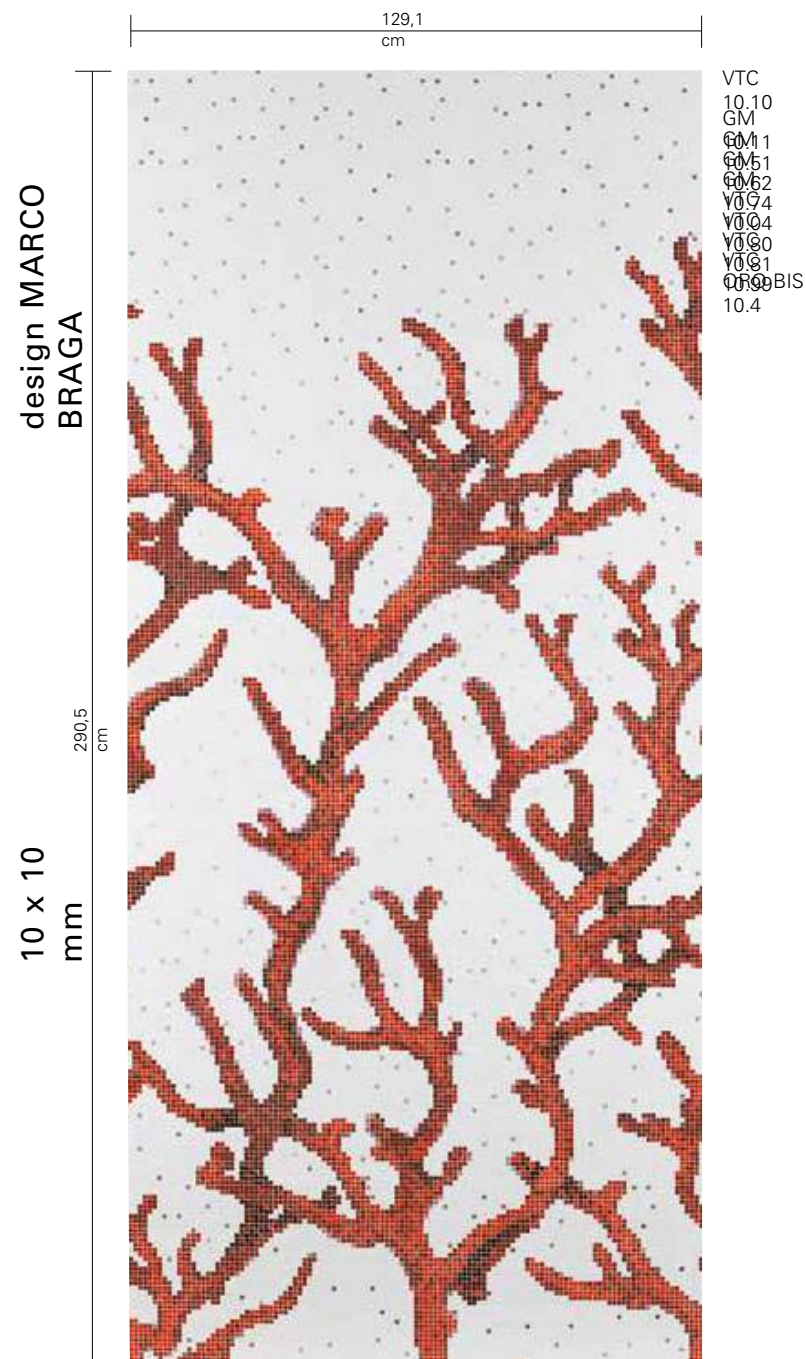

Unità d'ordine / order unit / unité de commande / bestelleinheit / unidad de pedido: 3,73 m²/sqm (40.10 SF)
Montato su carta / paper face mounted / collée sur papier / vorderseitig papiergeklebt / montado sobre papel

VTC
10.10
GM
0011
0051
0062
Y004
Y004
Y000
Y001
0056BIS
10.4

CORALLO
Fillgel plus 1103 bianco
neve