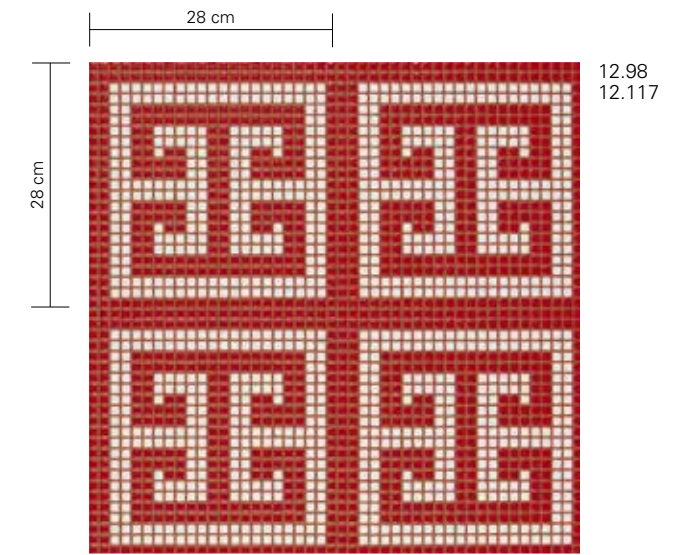

design CARLO DAL BIANCO

12.54
12.98

VIENNA MARRONE
Fillgel plus 4407 marrone avana

12.54
12.98

DAMA MARRONE
Fillgel plus 4407 marrone avana

12.54
12.98

BASIC BROWN
Fillgel plus 4407 marrone avana

12.98
12.117