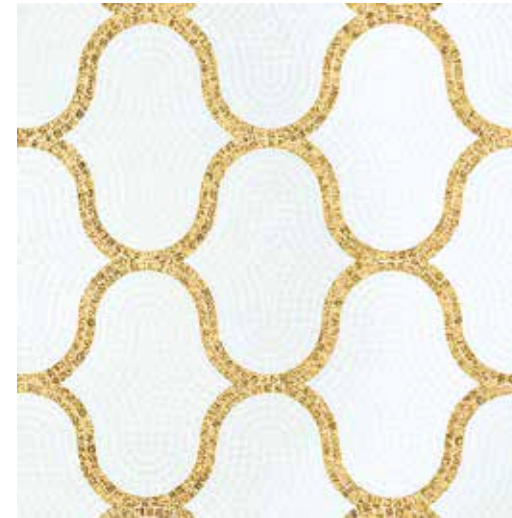

VTC 10.10
ORO BIS 10.1

CHIC WHITE

Fillgel plus 1101 bianco alabastro