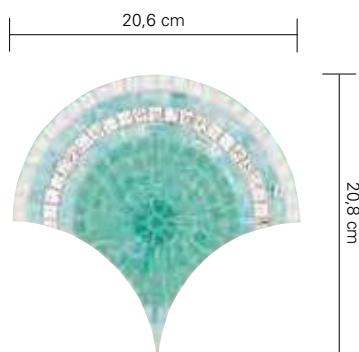

Il decoro è interamente realizzato a mano, con tessere tagliate su misura e disposte una ad una per seguire l'andamento del disegno.

The decoration is made entirely by hand, with pieces cut to size and placed one by one to follow the pattern of the design.

Le décor est entièrement réalisé manuellement avec des tesselles sur mesure et disposées une à une pour suivre les courbes du dessin.

Das Dekor ist vollständig handgefertigt, mit nach Maß geschnittenen Steinchen, die sich zum Muster aneinanderreihen.

El decorado está realizado enteramente a mano, con teselas cortadas a medida y aplicadas una por una al fin de seguir la silueta del diseño.

design CARLO DAL BIANCO