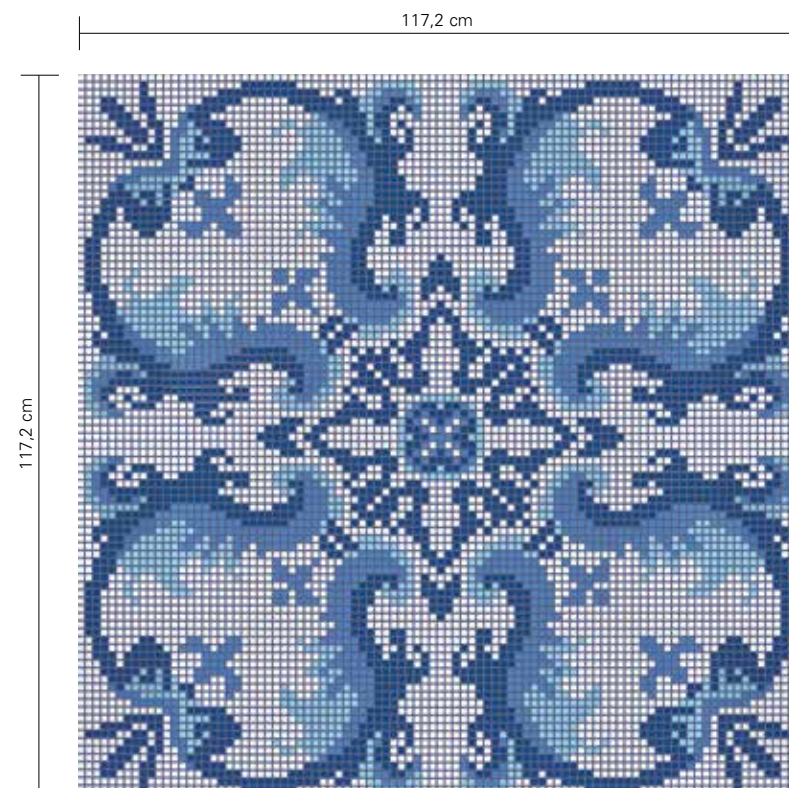

design MARCEL WANDERS

OPUS ROMANO 12 12 x 12 mm

WALLPAPER BLUE

Fillgel plus 3305 grigio piombo

12.01
12.72
12.112

design CARLO DAL BIANCO

OPUS ROMANO 12 12 x 12 mm

OLIMPIA BLUE