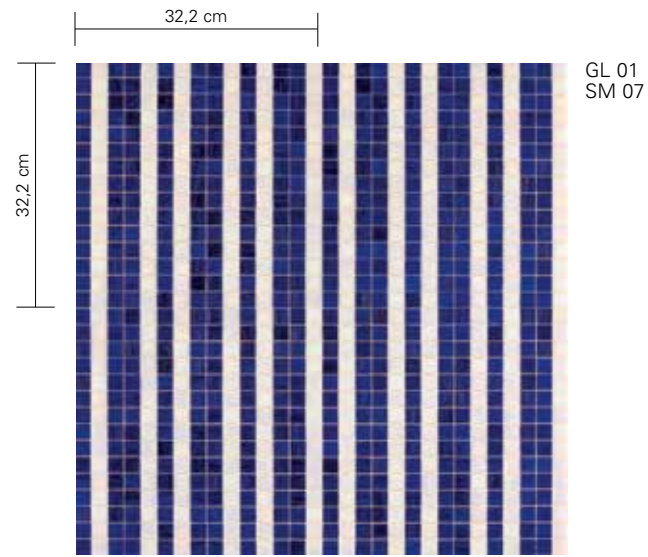

RIGHE ORO
Fillgel plus 1103 bianco neve

Unità d'ordine / order unit / unité de commande / bestelleinheit / unidad de pedido: 2,07 m²/sqm (22.28 SF)
Montato su carta / paper face mounted / collée sur papier / vorderseitig papiergeklebt / montado sobre papel