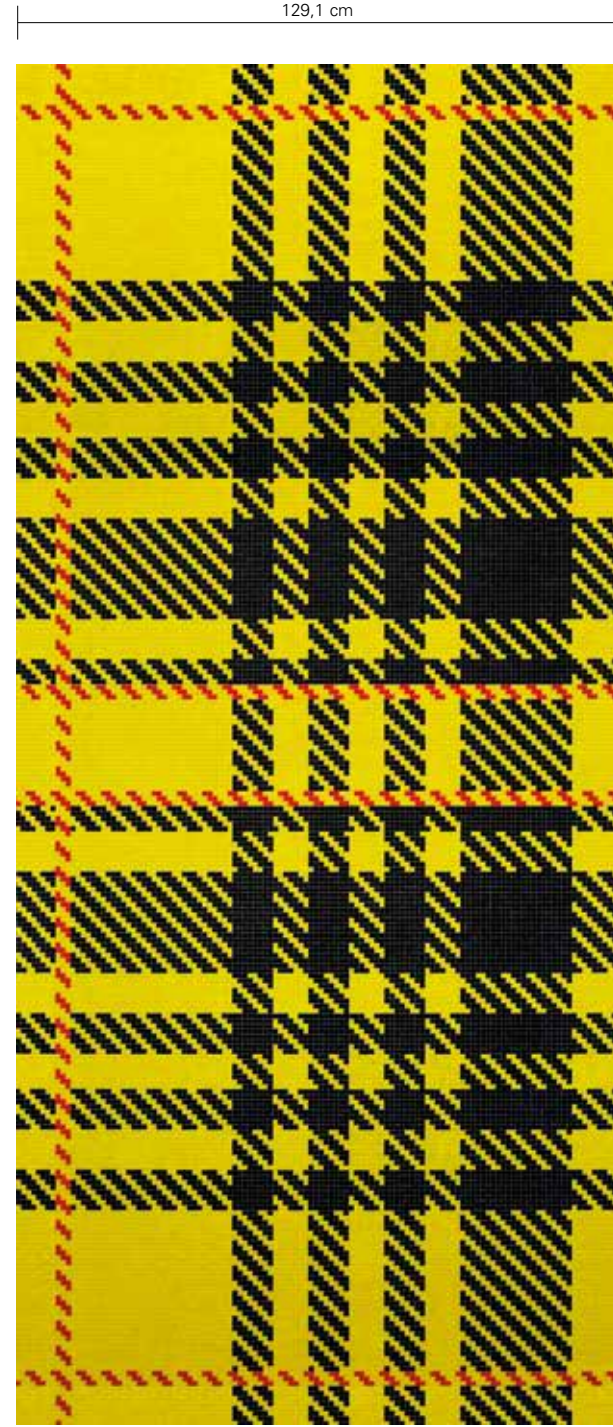

design FERRUCCIO LAVIANI

10 x 10 mm

290,5 cm

129,1 cm

VTC 10.46
SM 10.77
ORO BIS 10.2

ALBERT BLUE
Fillgel plus 7702 blu cobalto

10 x 10 mm

290,5 cm