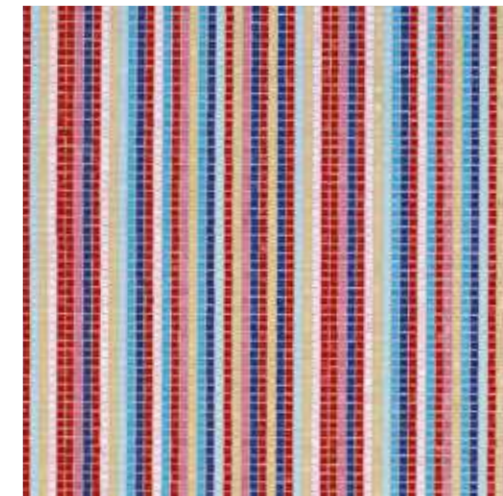

STRIPES SUMMER
Fillgel plus 1104 neutro base

- VTC 10.04
- VTC 10.15
- VTC 10.24
- VTC 10.28
- VTC 10.46
- VTC 10.80
- VTC 10.87