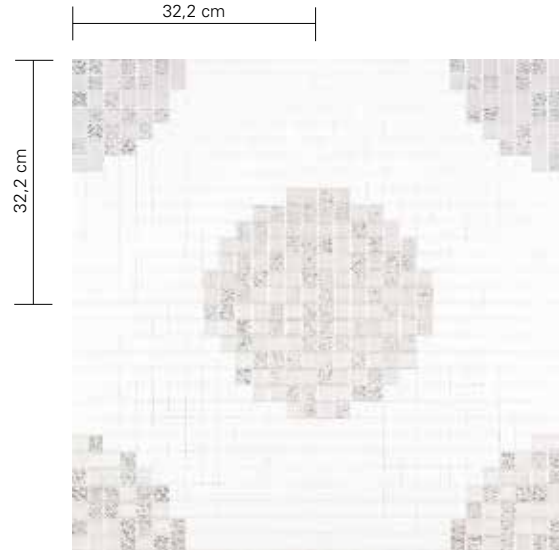

VTC 20.10
ORO BIS 20.4
ORO BIS 20.6

POIS ORO
Fillgel plus 1103 bianco neve

design CARLO DAL BIANCO