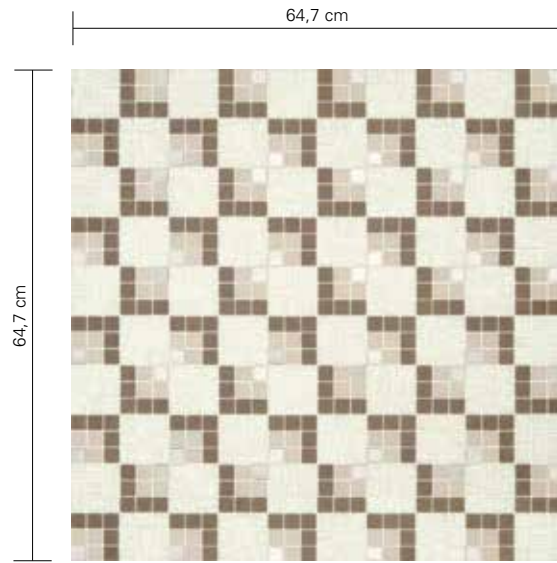

SM 42
VTC 20.55
VTC 20.66
ORO BIS 20.4

VIBRATION GRISE

Fillgel plus 1102 bianco panna