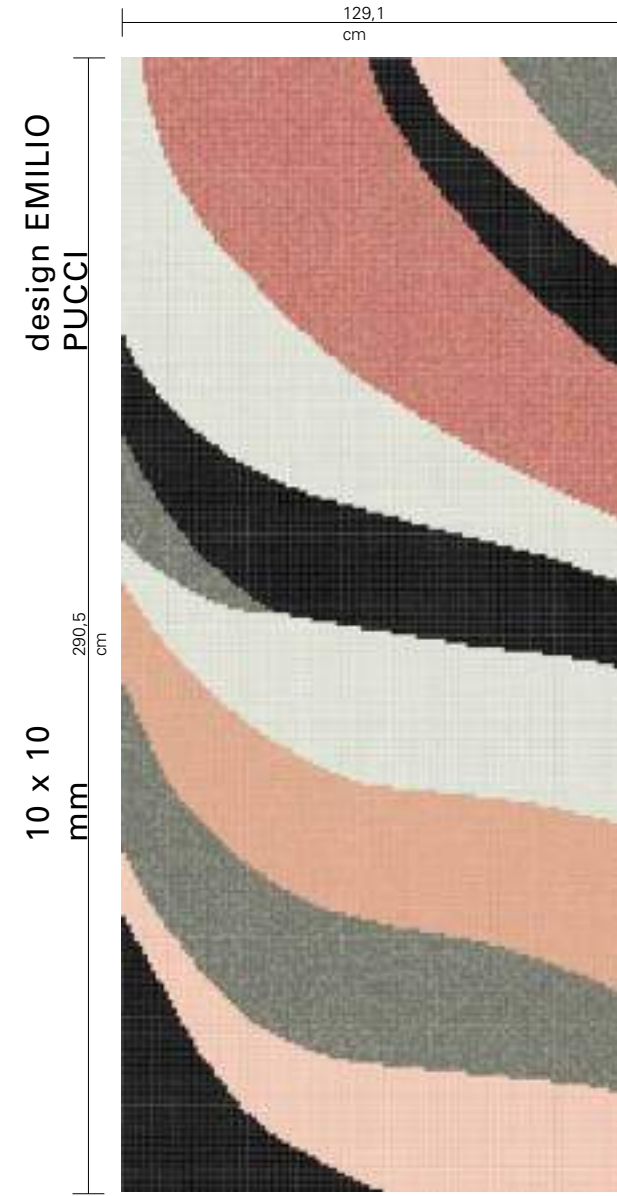

ONDE A
Fillgel plus 1104 neutro base