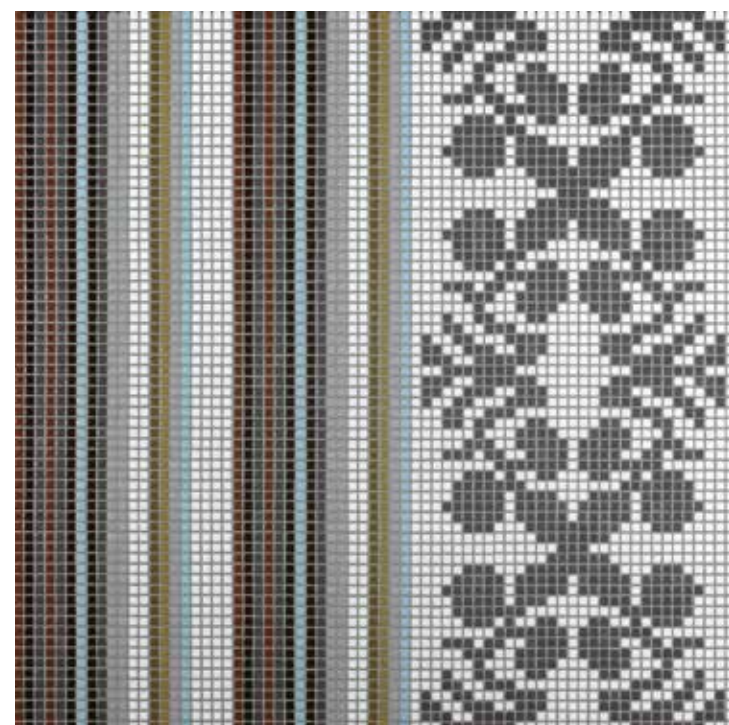

WALLPAPER GREY

Fillgel plus 3305 grigio piombo

12.01
12.04
12.05
12.42
12.54
12.77
12.104
12.106

OPUS ROMANO 12 12 x 12 mm