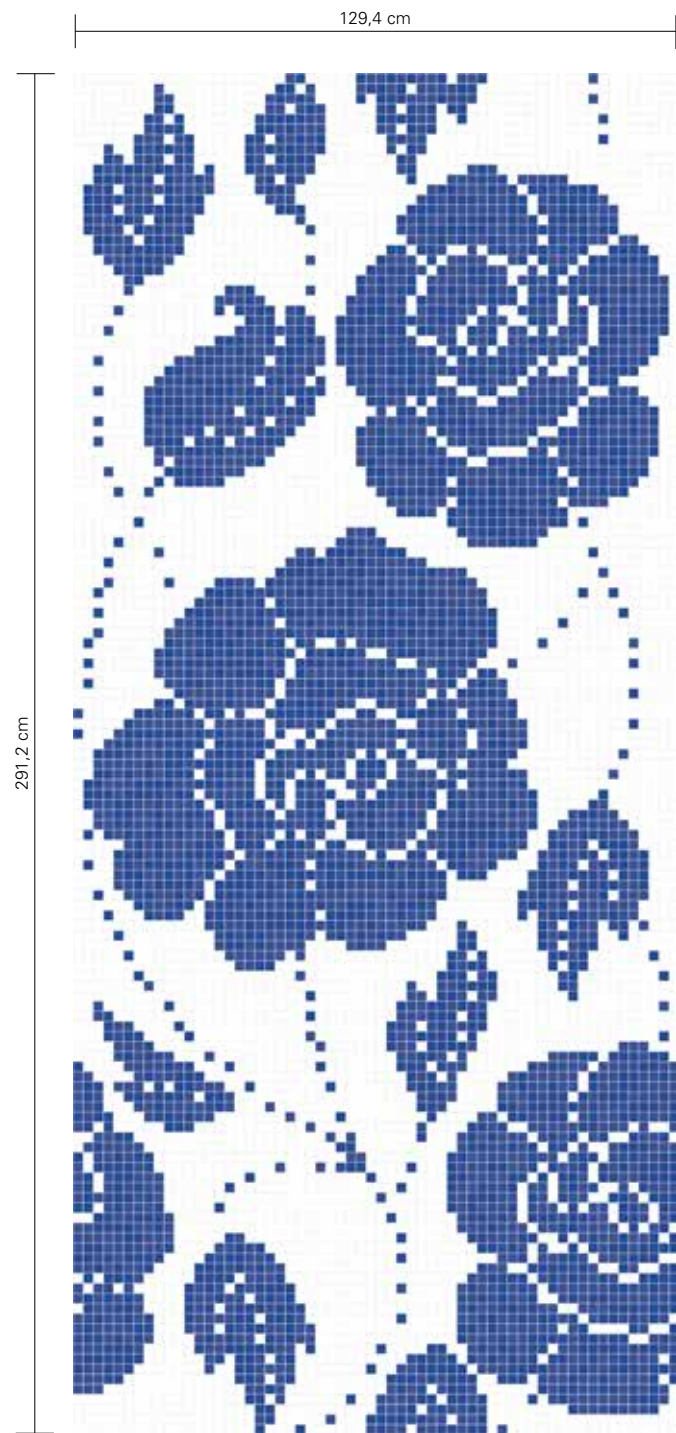

Unità d'ordine / order unit / unité de commande / bestelleinheit / unidad de pedido: 3,73 m²/sqm (40.10 SF)
Montato su carta / paper face mounted / collée sur papier / vorderseitig papiergeklebt / montado sobre papel

design CARLO DAL BIANCO

20 x 20 mm

ZANTE BIANCO
Fillgel plus 1103 bianco neve

VTC 20.10
VTC 20.64