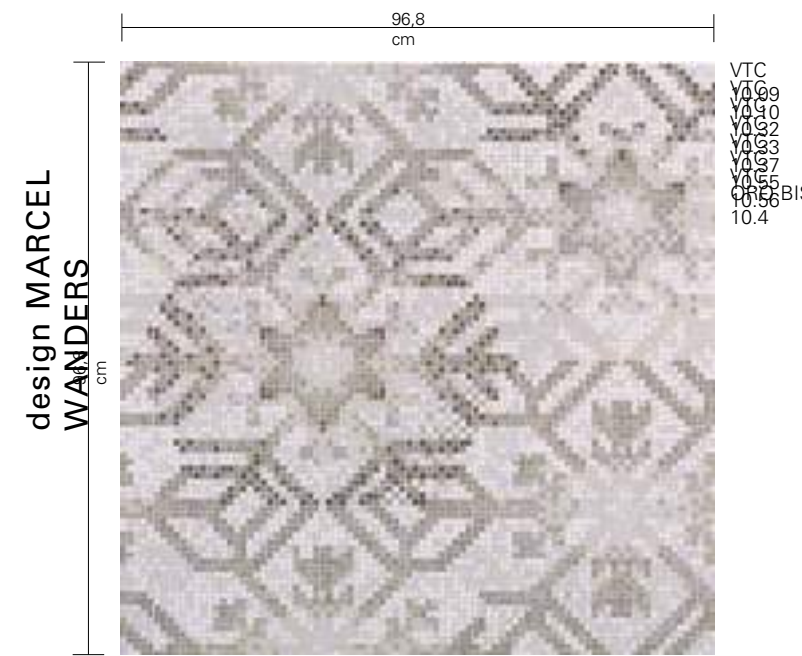

VTC
10.10
GM
0011
0051
0062
Y004
Y004
Y000
Y001
0056BIS
10.4

CORALLO
Fillgel plus 1103 bianco
neve

GROOVE ROSE A
Fillgel plus 6601 rosa
perla

GROOVE ROSE B
Fillgel plus 6601 rosa
perla

SM
Y006
10.18

SNOWFLAKE ORO
Fillgel plus 1102 bianco
panna