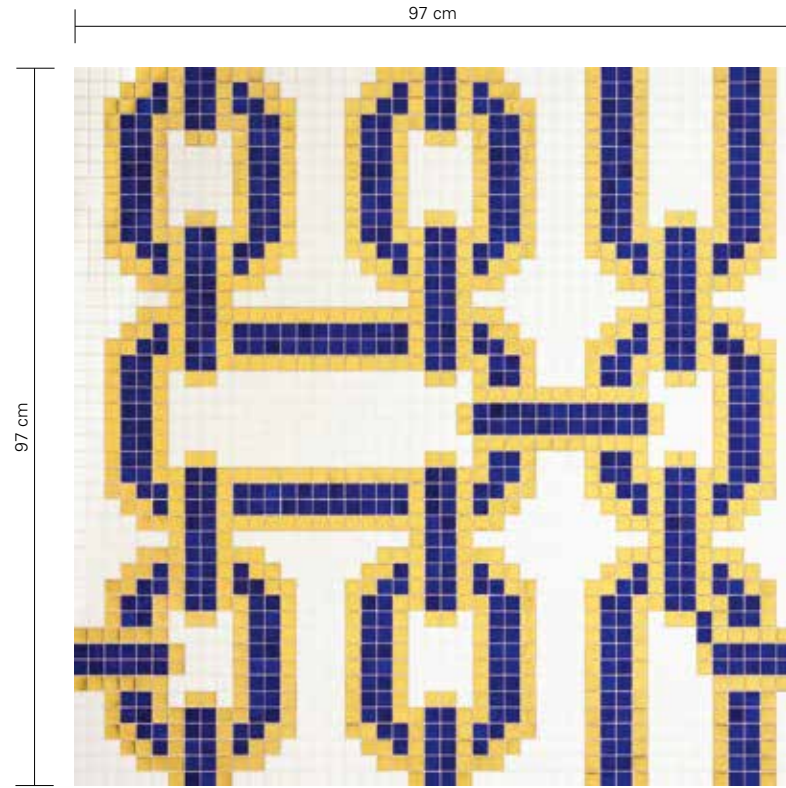

Unità d'ordine / order unit / unité de commande / bestelleinheit / unidad de pedido: 0,93 m²/sqm (10.00 SF)
Montato su carta / paper face mounted / collée sur papier / vorderseitig papiergeklebt / montado sobre papel

design MARCO BRAGA

VTC 20.10
SM 07
ORO BIS 20.2

CHAINS BLUE
Fillgel plus 1102 bianco panna

20 x 20 mm