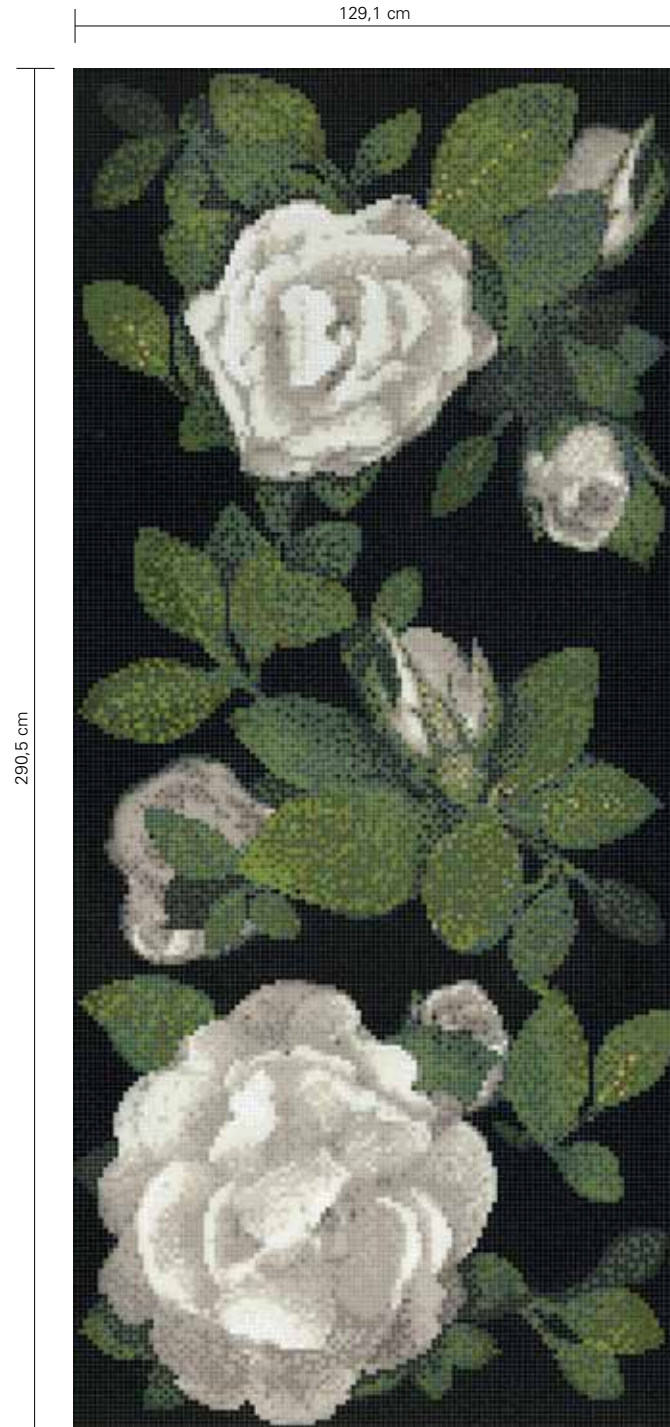

design CARLO DAL BIANCO

10 x 10 mm

SPRINGROSE GRIGIO A
Fillgel plus 1104 neutro base