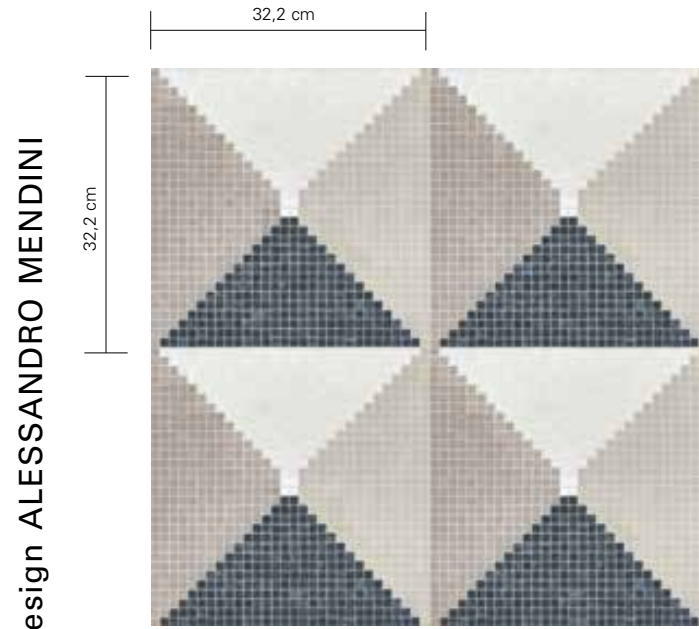

FERRARA GRIGIO Fillgel
plus 1103 bianco neve

SM 10.35
SM 10.90
VTC 10.09
VTC 10.32
VTC 10.55