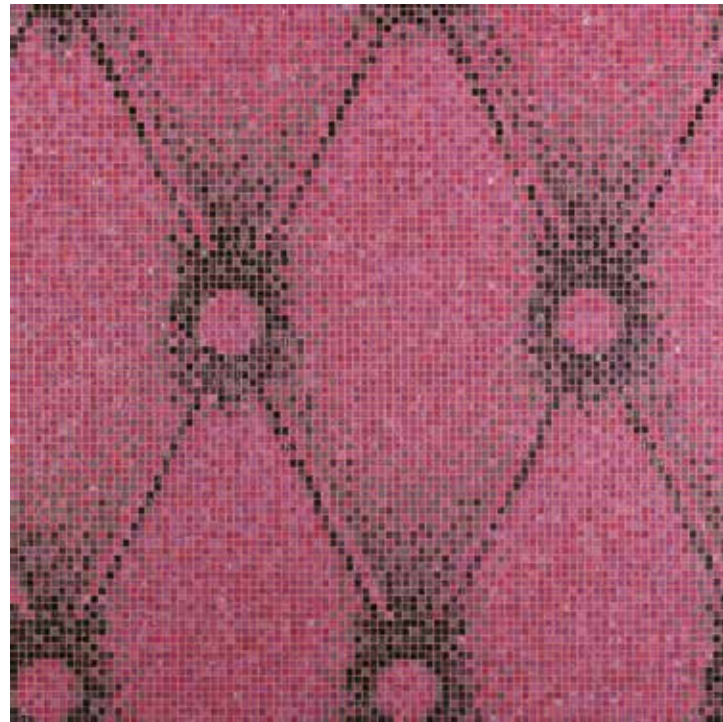

SM 10.15
GM 10.77
GM 10.95
VTC 10.28
VTC 10.51
VTC 10.53

CHESTER PINK

Fillgel plus 1104 neutro base

Unità d'ordine / order unit / unité de commande / bestelleinheit / unidad de pedido: 3,73 m²/sqm (40.10 SF)
Montato su carta / paper face mounted / collée sur papier / vorderseitig papiergeklebt / montado sobre papel

design MARCO BRAGA

10 x 10 mm

290,5 cm