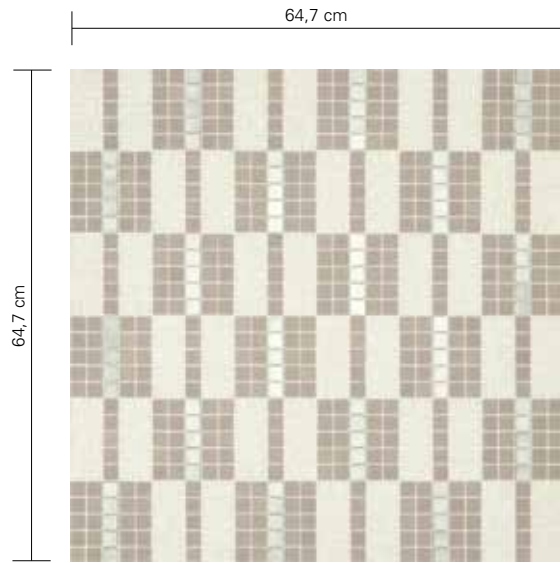

Alternance bleue, noir & blanc: unità d'ordine / order unit / unité de commande / bestelleinheit / unidad de pedido: 2,07 m²/sqm (22.28 SF)

Alternance grise: unità d'ordine / order unit / unité de commande / bestelleinheit / unidad de pedido: 0,83 m²/sqm (8.91 SF)

Montato su carta / paper face mounted / collée sur papier / vorderseitig papiergeklebt / montado sobre papel

design ANDRÉE PUTMAN

SM 42
VTC 20.32
ORO BIS 20.4

ALTERNANCE GRISE

Fillgel plus 1102 bianco panna

design ANDRÉE PUTMAN