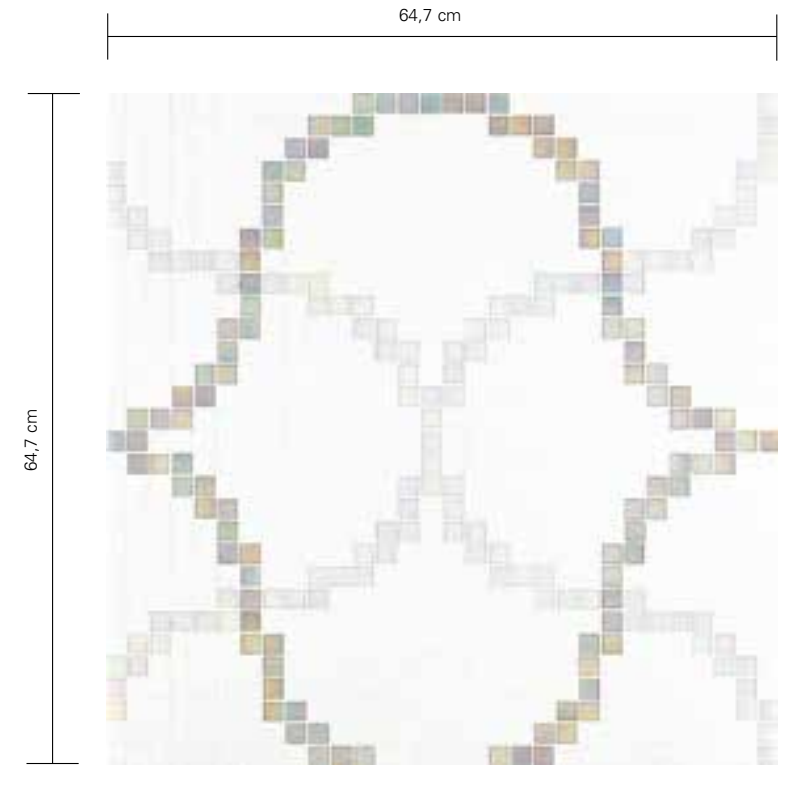

VTC 20.10
GL 01
GL 12

LIAISONS GREY
Fillgel plus 1101 bianco alabastro