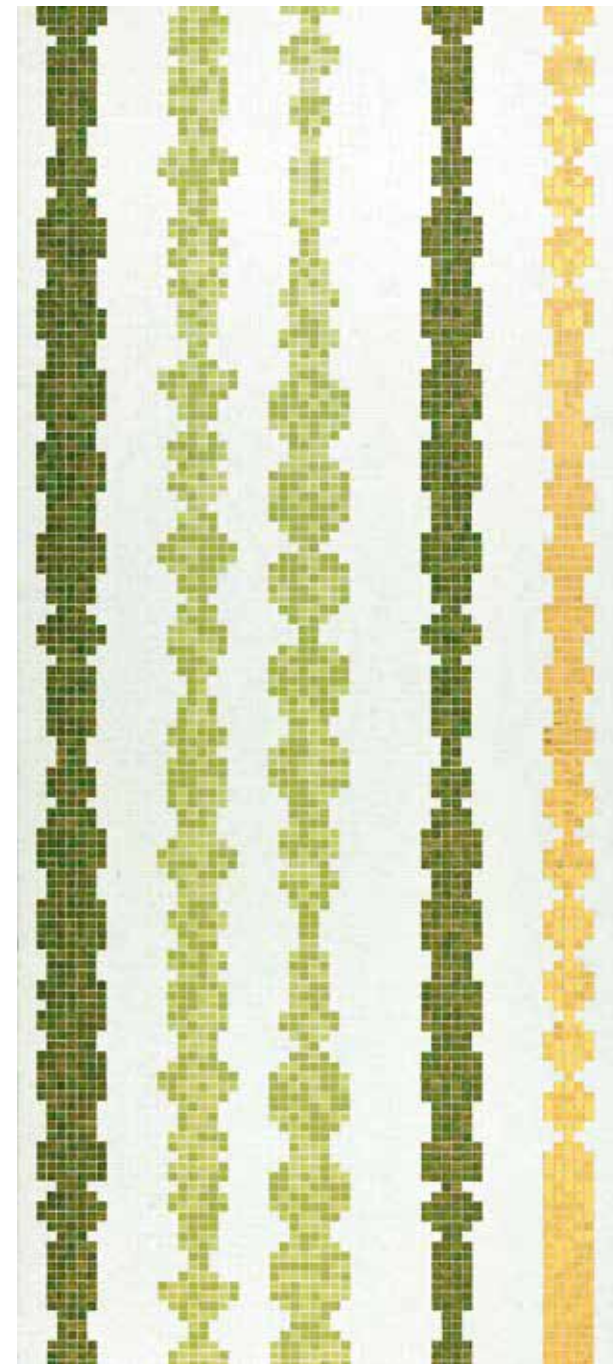

design JAIME HAYON

129,4 cm

291,2 cm

20 x 20 mm

COLUMNS GREEN A
Fillgel plus 1101 bianco alabastro

COLUMNS GREEN B
Fillgel plus 1101 bianco alabastro

SM 01
GL 06
GM 20.80
VTC 20.89
ORO BIS 20.1
ORO BIS 20.2