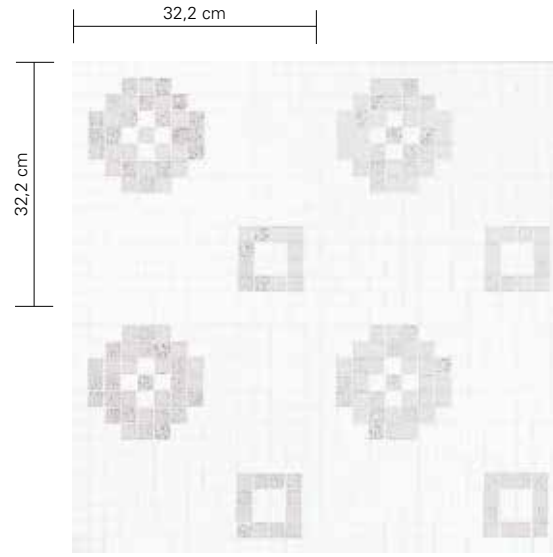

VTC 20.10
ORO BIS 20.4
ORO BIS 20.6

PETIT FOUR ORO

Fillgel plus 1101 bianco alabastro

design MARCO BRAGA