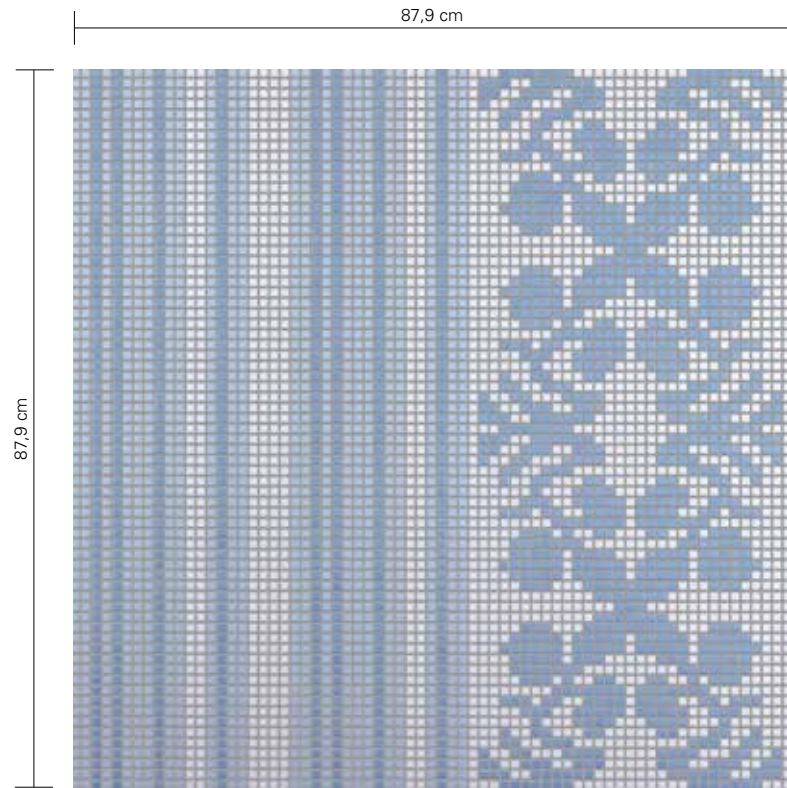

design MARCEL WANDERS

OPUS ROMANO 12 12 x 12 mm

WALLPAPER BLUE

Fillgel plus 3305 grigio piombo

12.01
12.72
12.112

design CARLO DAL BIANCO

OPUS ROMANO 12 12 x 12 mm

OLIMPIA BLUE