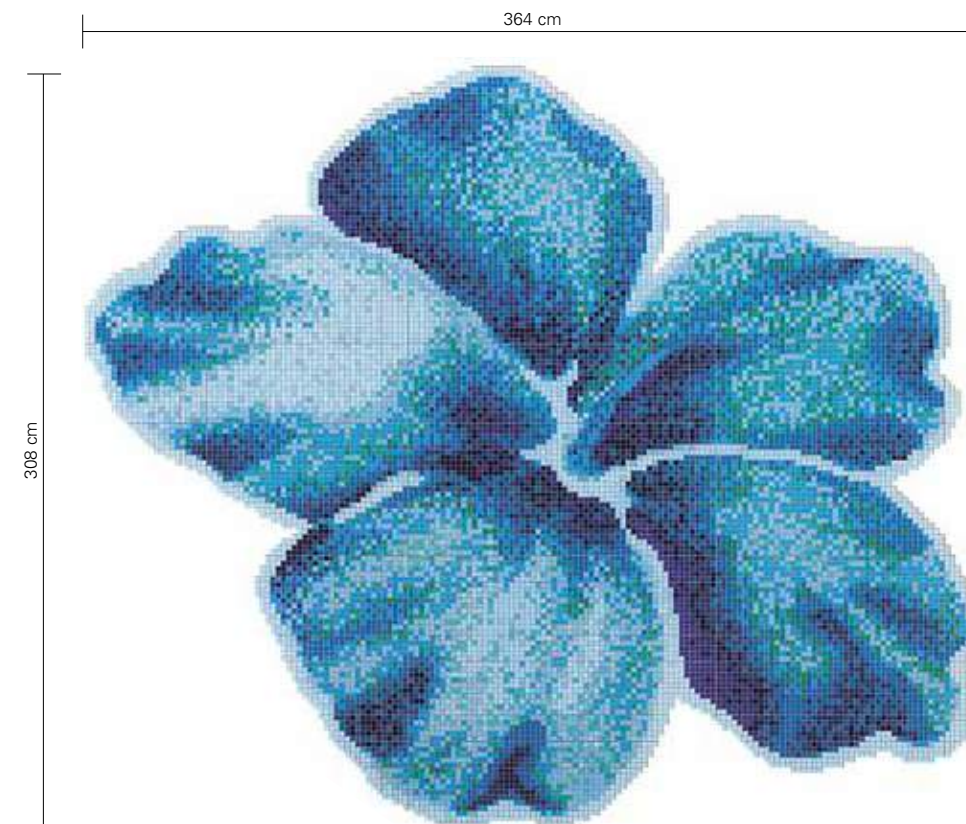

IBISCUS

I decori Fiore 94, Ibiscus vengono forniti incollati su fogli di carta, con il profilo scontornato. Per il completamento della parete, si consiglia di scegliere tra le nostre proposte standard di tinte unite o miscele nel formato 20x20 mm.

The Fiore 94, Ibiscus decorations are supplied paper-face mounted and with an aliased edge. We suggest selecting from our collection of solid colours or blends in 20x20 mm format to complete the wall.

Le décors Fiore 94, Ibiscus sont fournis collés sur papier avec le bord délimité tesselle par tesselle. Pour compléter le mur, nous vous conseillons de choisir parmi notre gamme de mosaïques en format 20x20 mm, en teinte unie ou mélange.

Die Dekore Fiore 94, Ibiscus werden vorderseitig papiergeklebt mit dem exakt abschließenden Profil geliefert. Für die Erweiterung der Wand wird empfohlen, eine unserer Standardunifarben oder Standardmischungen im Format 20x20 mm zu wählen.

Las decoraciones Fiore 94, Ibiscus se suministran montados sobre hojas de papel con el perfil silueteado. Para completar la pared, se aconseja elegir entre nuestras propuestas estándar de unicolores o mezclas en el tamaño 20x20 mm.