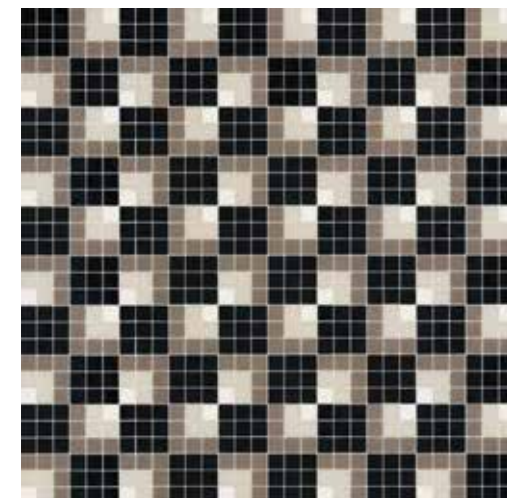

SM 77
SM 90
VTC 20.55
VTC 20.66

VIBRATION NOIRE

Fillgel plus 1104 neutro base

20 x 20 mm