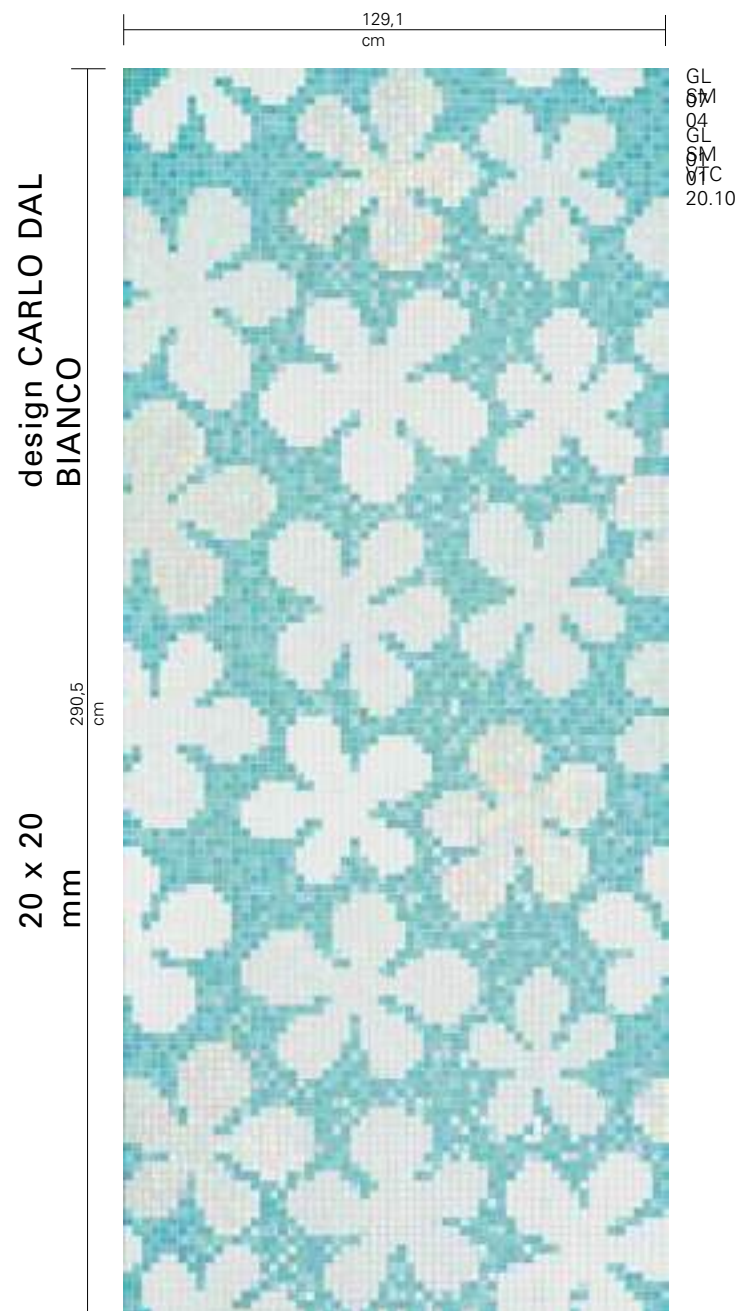

Unità d'ordine / order unit / unité de commande / bestelleinheit / unidad de pedido: 3,73 m²/sqm (40.10 SF)
Montato su carta / paper face mounted / collée sur papier / vorderseitig papiergeklebt / montado sobre papel

GL
GM
Q4
GL
GM
VTC
20.10

**GLASS FLOWERS NEW
BLUE** Fillgel plus 1103 bianco
neve