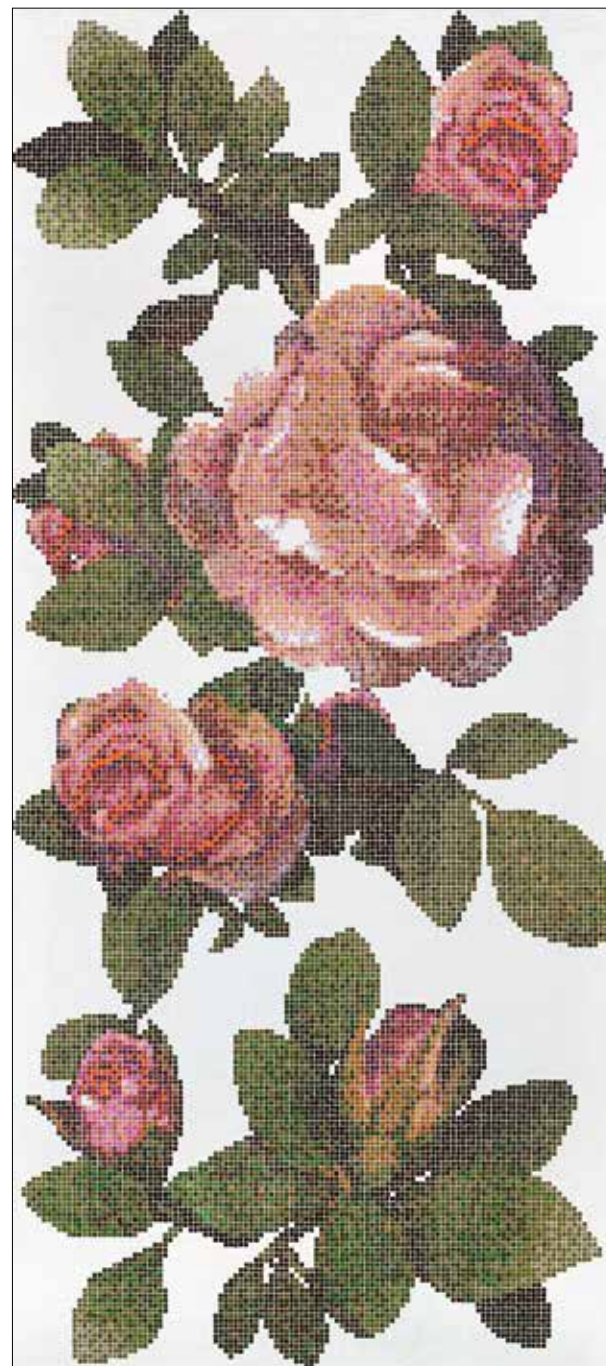

design CARLO DAL BIANCO

10 x 10 mm

SPRINGROSE BIANCO A
Fillgel plus 1103 bianco neve

SPRINGROSE BIANCO B
Fillgel plus 1103 bianco neve

VTC 10.10
GM 10.10
GM 10.11
GM 10.80
SM 10.62
VTC 10.27
VTC 10.94
VTC 10.98