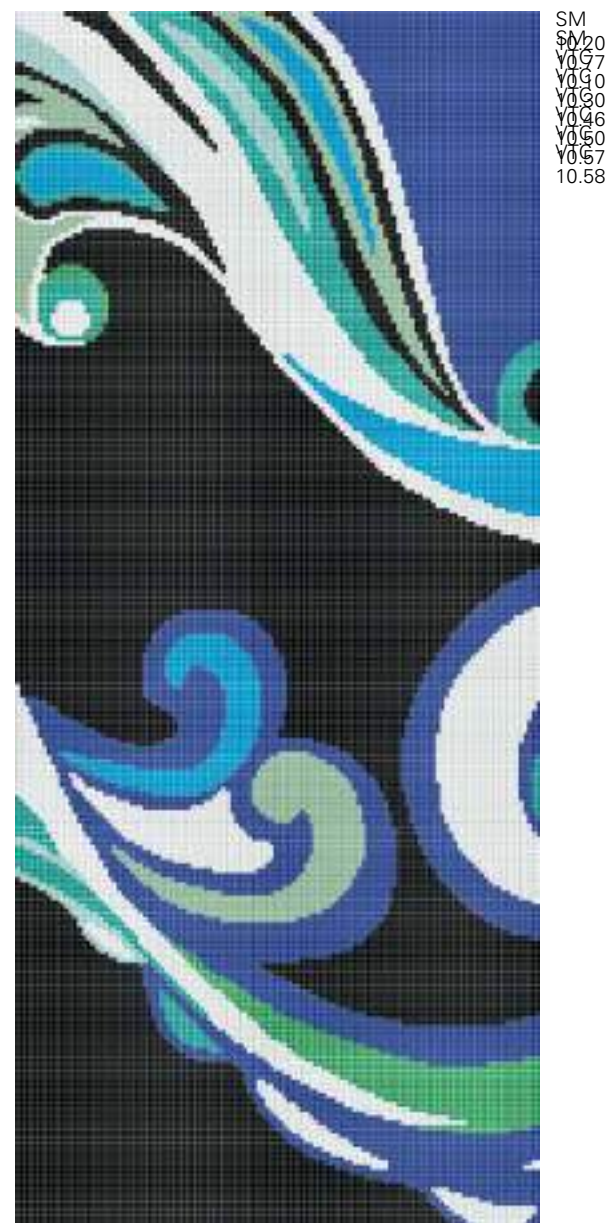

PIZZO BLU B
Fillgel plus 1104 neutro
base