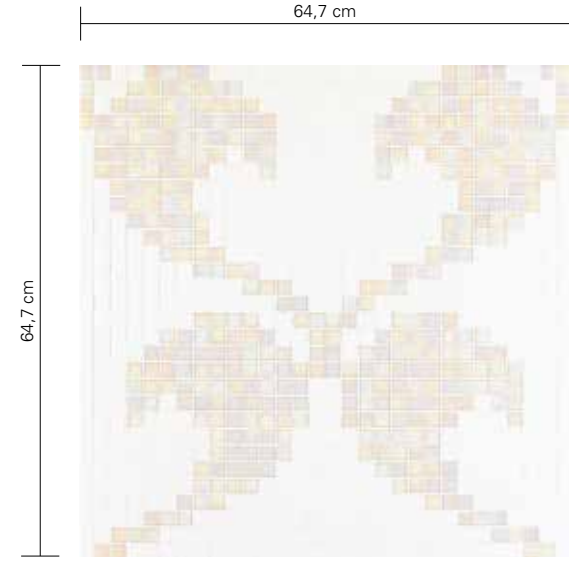

VTC 20.10
GL 01

HEARTS WHITE
Fillgel plus 1101 bianco alabastro

20 x 20 mm