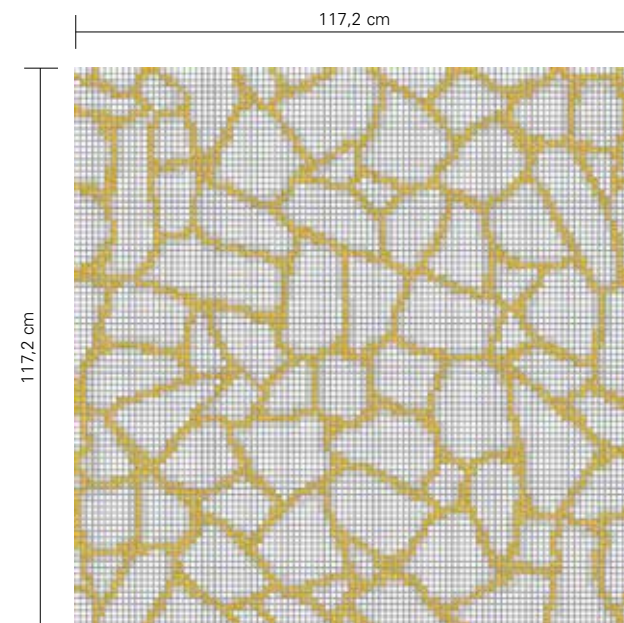

12.01
12.02
ORO 12.1

FRAGMENT GOLD
Fillgel plus 3305 grigio piombo

OPUS ROMANO 12 12 x 12 mm