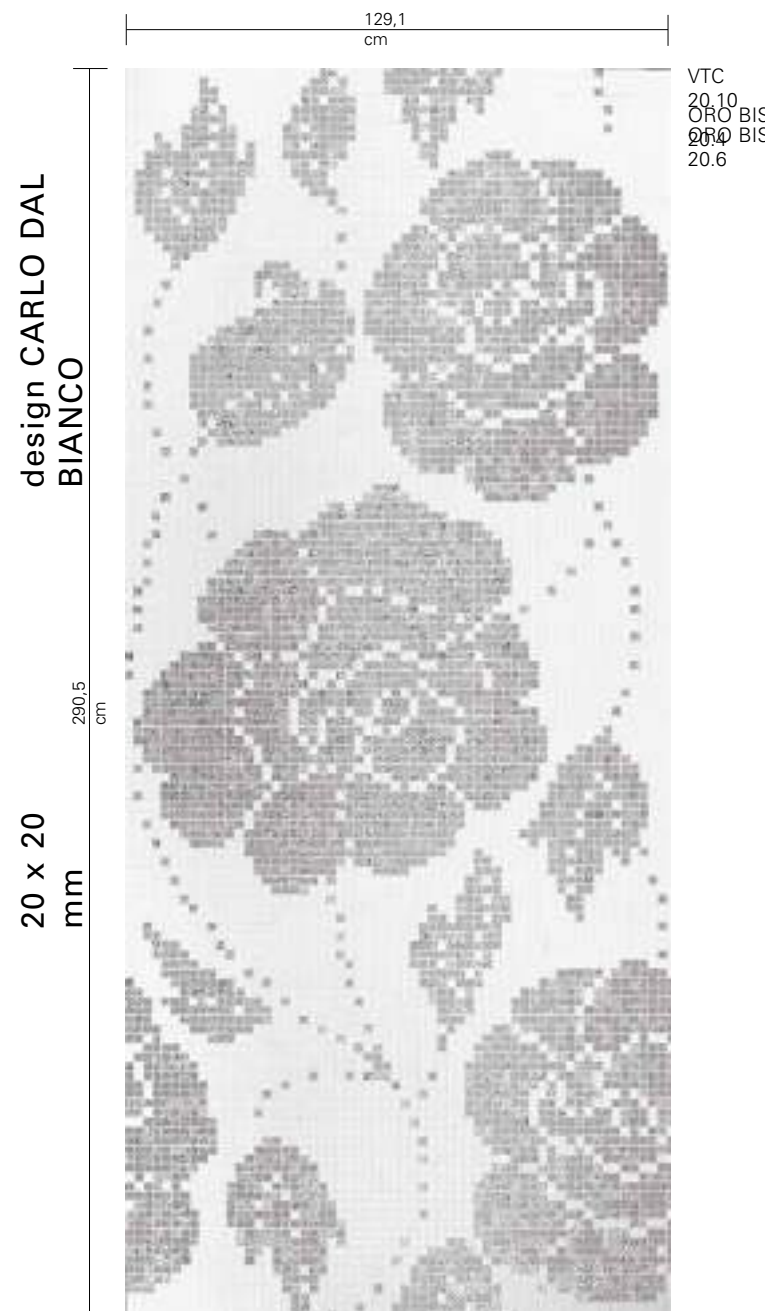

VTC
20.10
ORO BIS
ORO BIS
20.6

**WINTER FLOWERS ORO
BIANCO** Fillgel plus 1103 bianco
neve