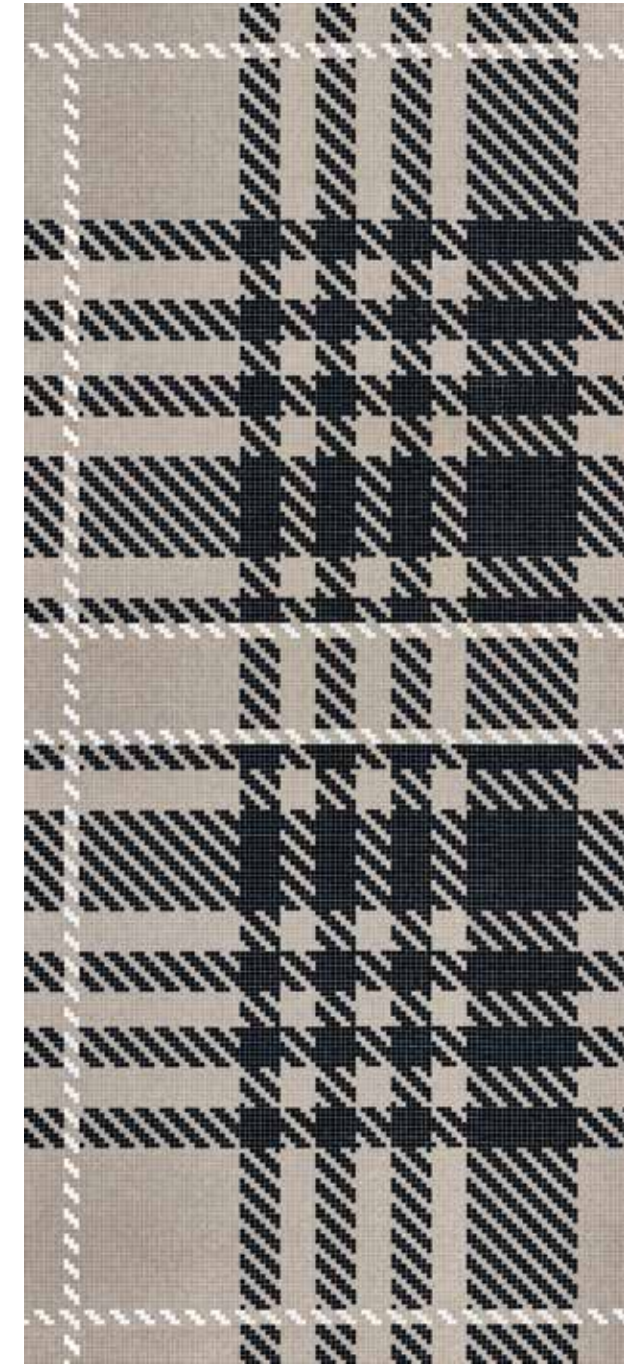

ALBERT GREY
Fillgel plus 1103 bianco neve

VTC 10.32
SM 10.77
SM 10.90