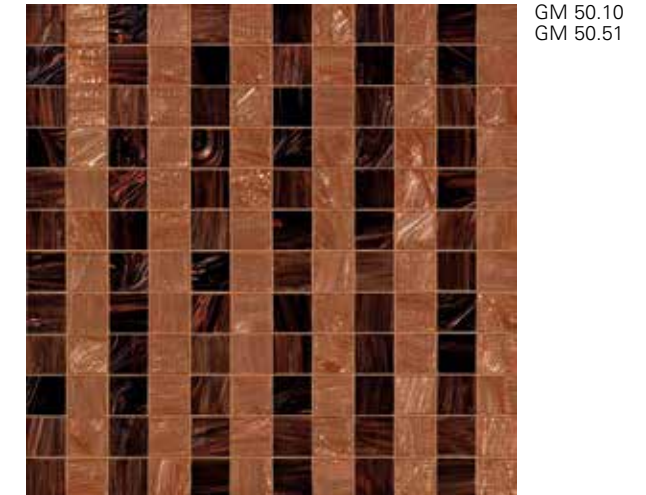

RAYURES MARRONS
Fillgel plus 4405 oca bruna