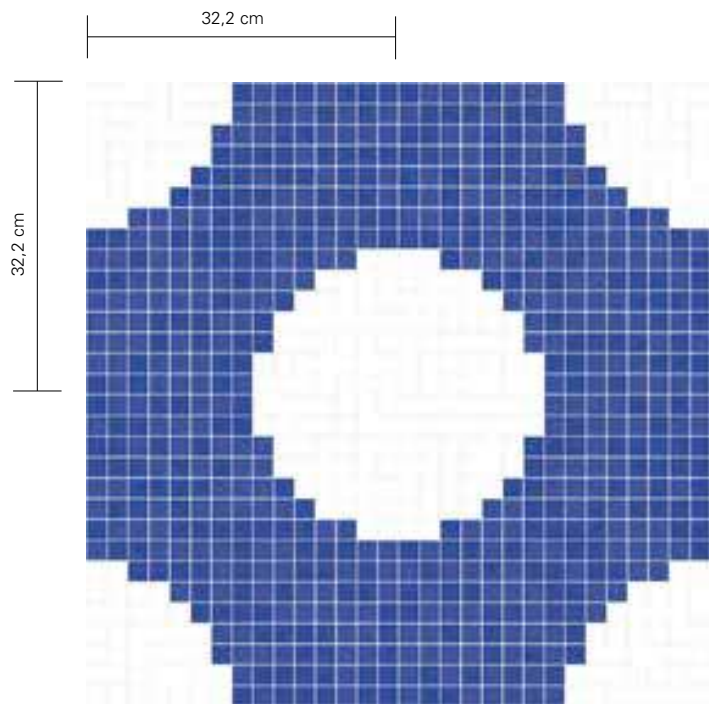

AMELIE BLUE D
Fillgel plus 7704
grigio azzurro

AMELIE BLUE E
Fillgel plus 7704
grigio azzurro

AMELIE BLUE F
Fillgel plus 7704
grigio azzurro

design MARCO BRAGA

20 x 20 mm

VTC 20.64
VTC 20.10

CORFÙ
Fillgel plus 1103 bianco neve