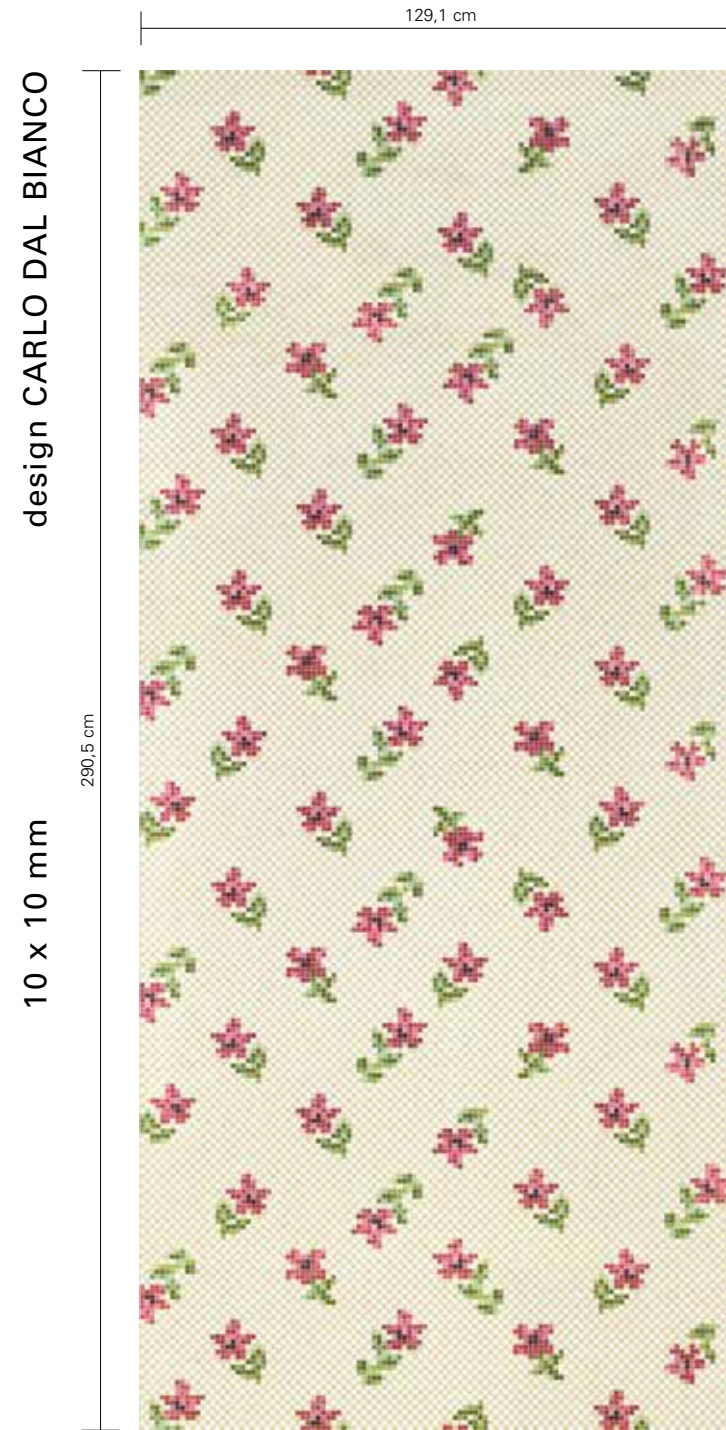

design CARLO DAL BIANCO

10 x 10 mm

SM 10.40
VTC 10.10
GM 10.11
GM 10.62
SM 10.15
SM 10.19
SM 10.44
VTC 10.04
VTC 10.27
VTC 10.29
VTC 10.30
VTC 10.37
VTC 10.51
VTC 10.53
VTC 10.89

PETIT TRIANON
Fillgel plus 1102 bianco panna