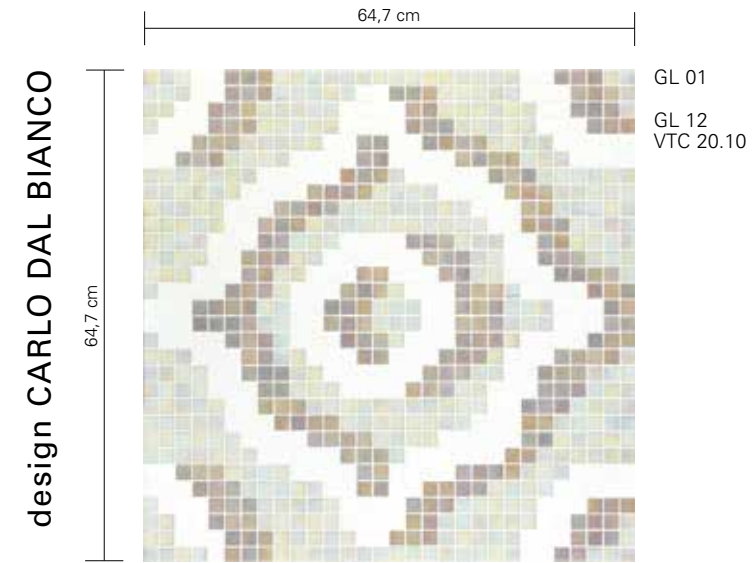

GL 01
GL 12
VTC 20.10

design CARLO DAL BIANCO

VELVET WHITE
Fillgel plus 1101 bianco alabastro