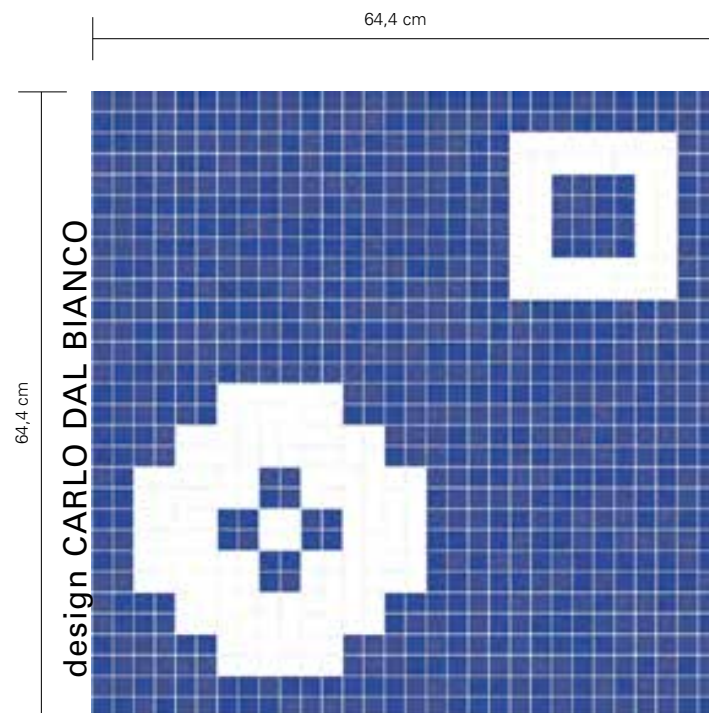

VTC 20.64
VTC 20.10

RODI
Fillgel plus 1103 bianco neve

design TRICIA GUILD

20 x 20 mm