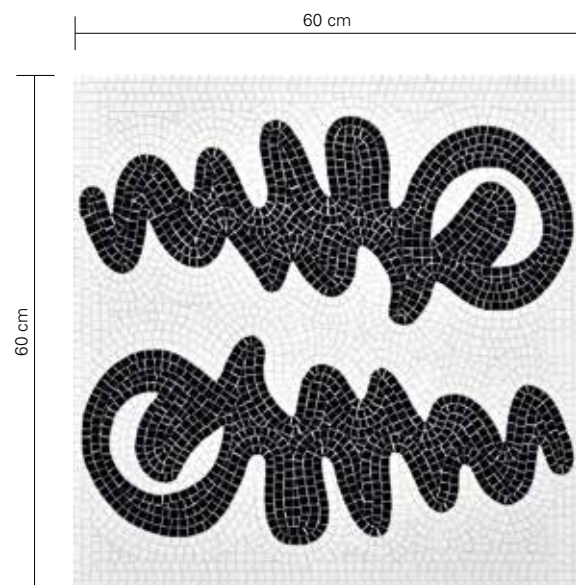

Unità d'ordine / order unit / unité de commande / bestelleinheit / unidad de pedido: 0,36 m²/sqm (3.87 SF)
Montato su carta / paper face mounted / collée sur papier / vorderseitig papiergelebt / montado sobre papel

VTC 10.10
SM 10.77