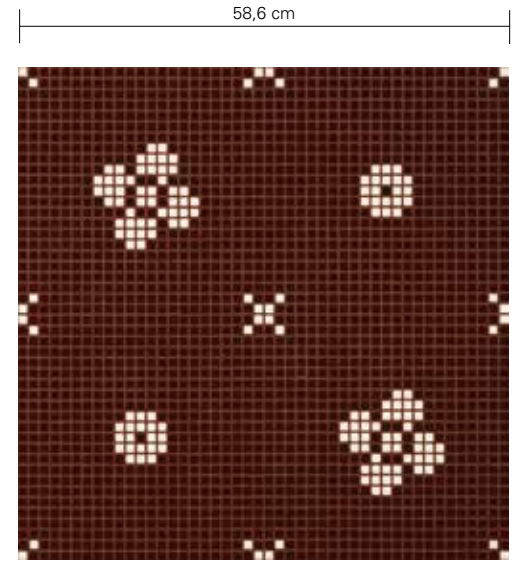

OPUS ROMANO 12 12 x 12 mm

CATINA NERO
Fillgel plus 2201 nero ebano

12.01
12.99

PINSTRIPE LIME
Fillgel plus 1102 bianco panna

12.98
12.117

WENGE' ROSSO
Fillgel plus 4405 ocra bruna

CATINA MARRONE
Fillgel plus 4407 marrone avana