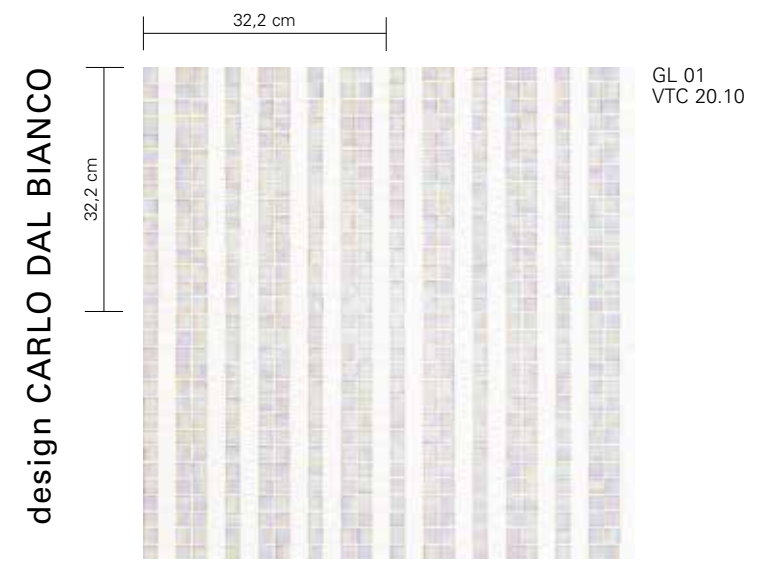

GL 01
VTC 20.10

design CARLO DAL BIANCO

RIGHE BIANCHE
Fillgel plus 1101 bianco alabastro