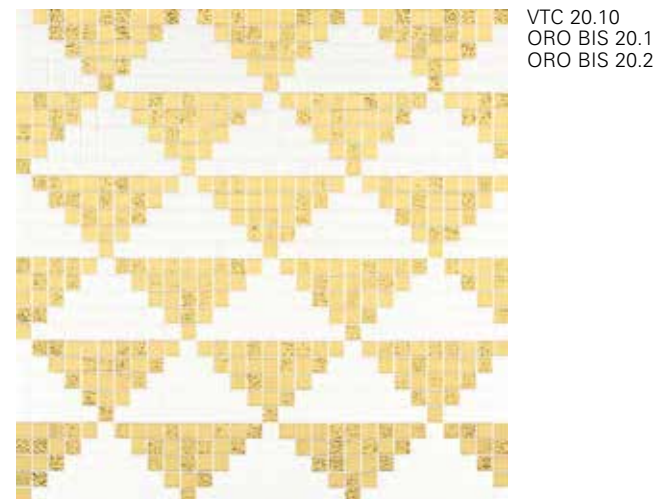

GIZA ORO BIANCO
Fillgel plus 1103 bianco neve

VTC 20.10
ORO BIS 20.1
ORO BIS 20.2

GIZA ORO GIALLO
Fillgel plus 1102 bianco panna