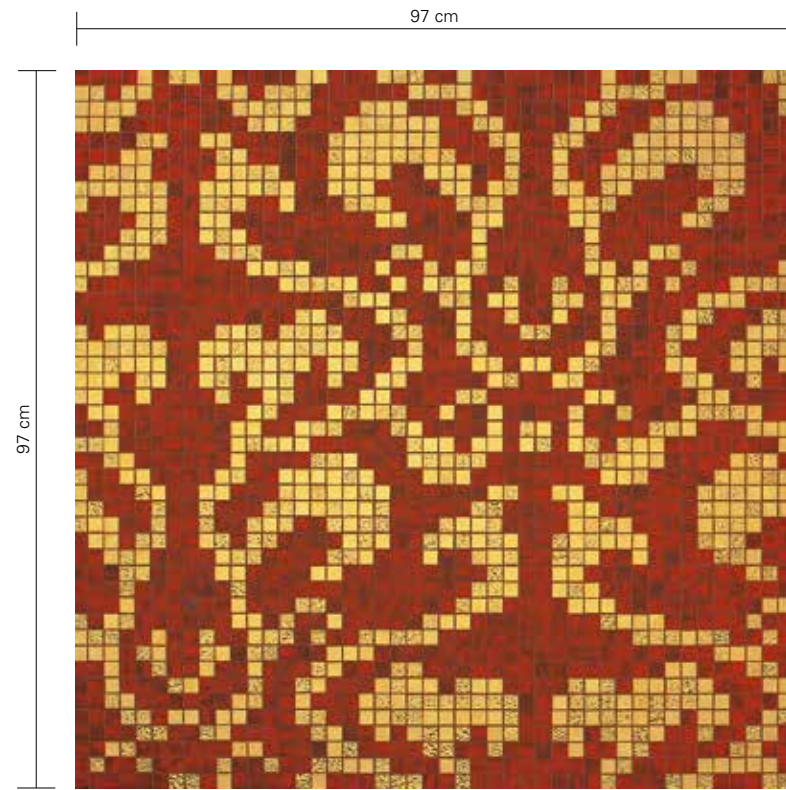

DAMASCO ORO GIALLO
Fillgel plus 1102 bianco panna

SM 74
ORO BIS 20.1
ORO BIS 20.2

DAMASCO ROSSO ORO
Fillgel plus 4406 marrone nocciola