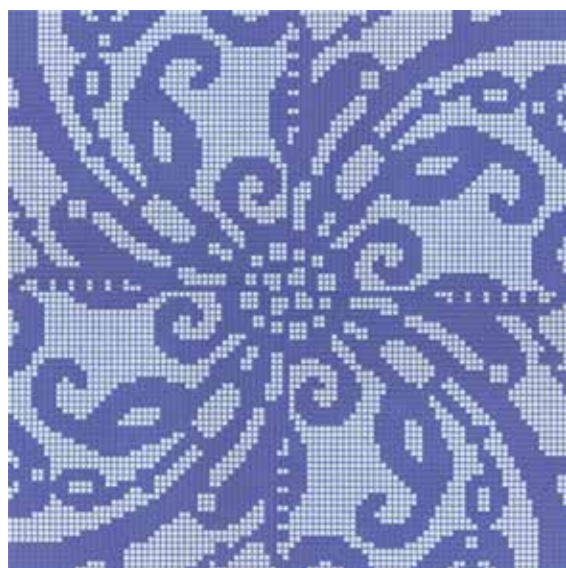

design MARCEL WANDERS

12.01
12.117

EMBROIDERY RED
Fillgel plus 9901 rosso oriente

OPUS ROMANO 12 12 x 12 mm

12.112
12.74

EMBROIDERY BLUE
Fillgel plus 7702 blu cobalto

12.01
12.09

EMBROIDERY BLACK
Fillgel plus 2201 nero ebano