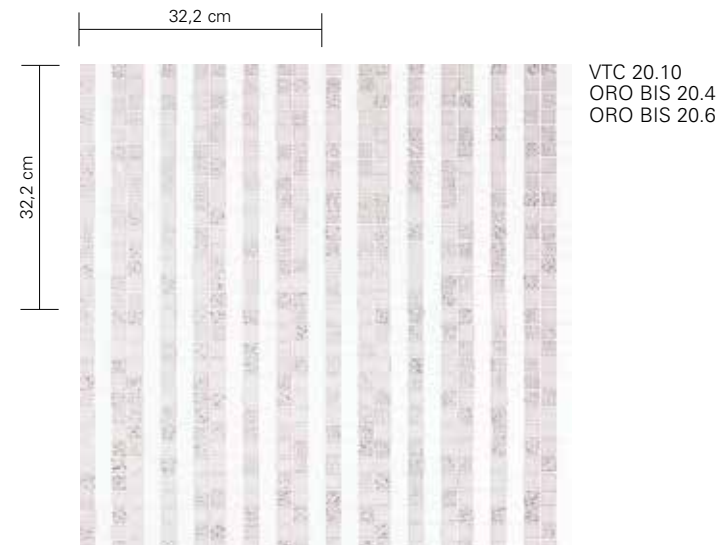

RIGHE NERE
Fillgel plus 2201 nero ebano

VTC 20.10
ORO BIS 20.1
ORO BIS 20.2

GIZA ORO GIALLO
Fillgel plus 1102 bianco panna

GL 13
VTC 20.70

GIZA NERO
Fillgel plus 2201 nero ebano

VTC 20.10
ORO BIS 20.4
ORO BIS 20.6