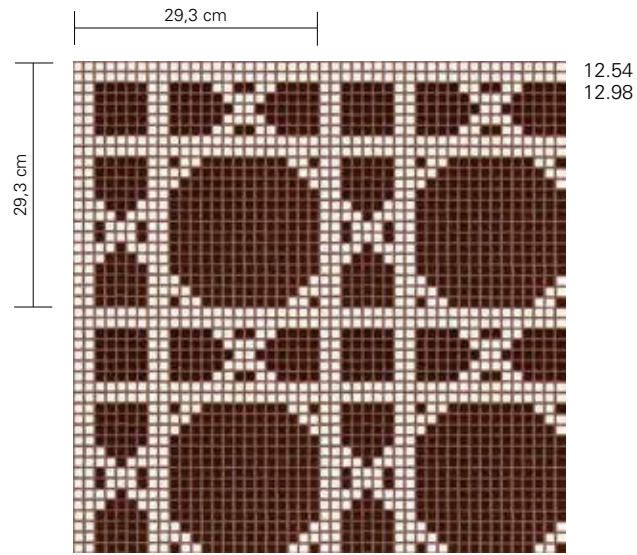

Unità d'ordine / order unit / unité de commande / bestelleinheit / unidad de pedido: 1,29 m²/sqm (13.88 SF)
Montato su carta / paper face mounted / collée sur papier / vorderseitig papiergeklebt / montado sobre papel

design CARLO DAL BIANCO

12.54
12.98