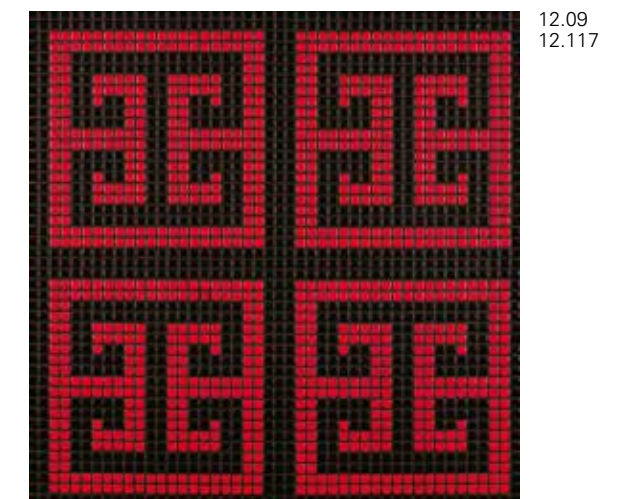

KEY WHITE
Fillgel plus 2201 nero ebano

12.09
12.117

KEY RED
Fillgel plus 2201 nero ebano