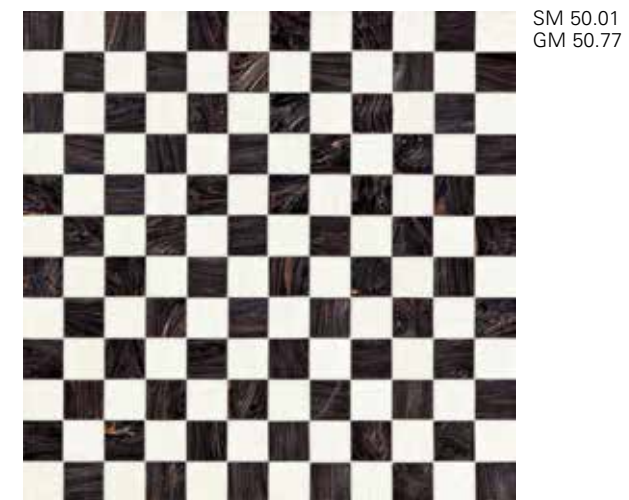

ETOILES BIANCO
Fillgel plus 1101 bianco alabastro

RAYURES NOIRES
Fillgel plus 1104 neutro base

RAYURES MARRONS
Fillgel plus 4405 oca bruna

ETOILES ORO BIANCO
Fillgel plus 1103 bianco neve

CHECKMATE BLACK
Fillgel plus 1104 neutro base