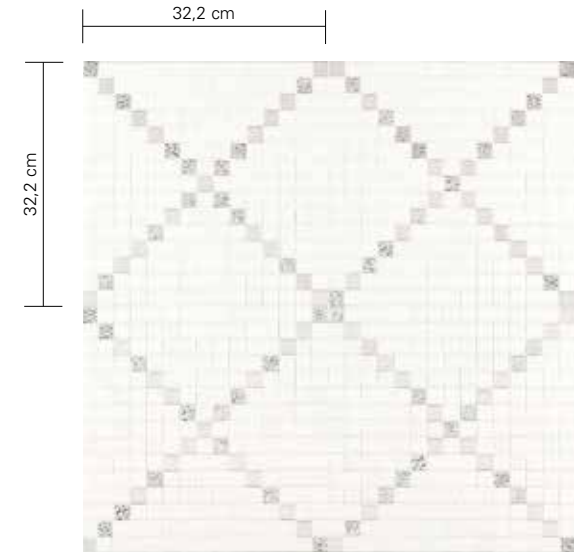

VTC 20.10
ORO BIS 20.4
ORO BIS 20.6

RETE ORO

Fillgel plus 1101 bianco alabastro

20 x 20 mm