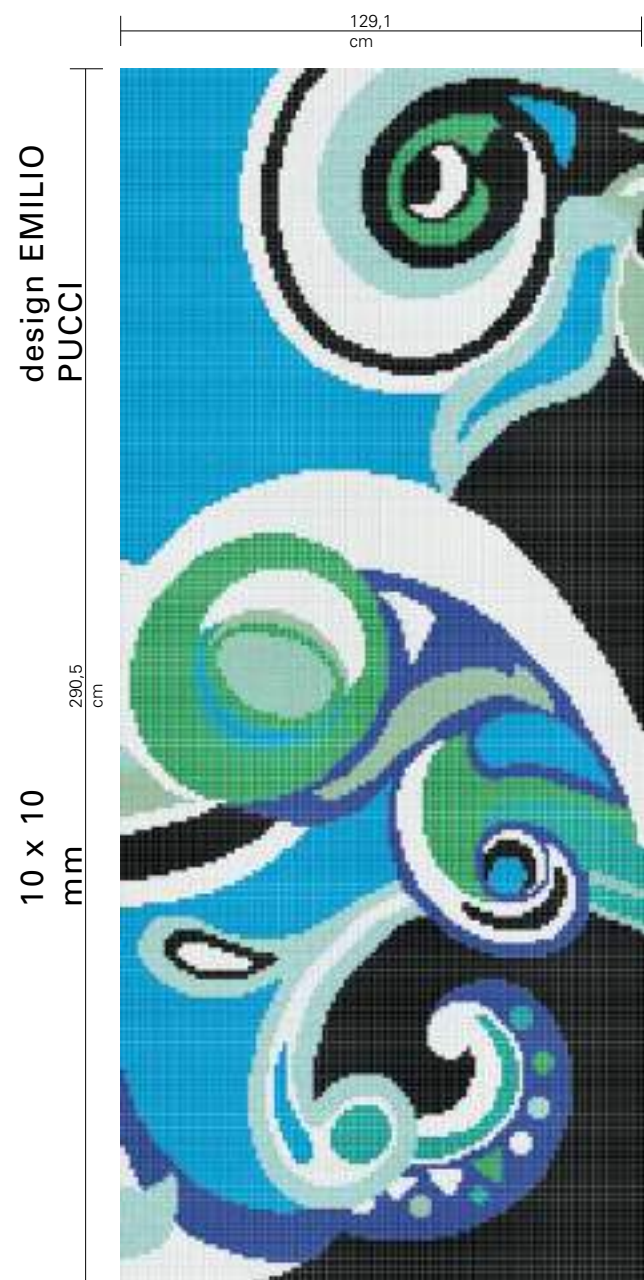

Unità d'ordine / order unit / unité de commande / bestelleinheit / unidad de pedido: 3,73 m²/sqm (40.10 SF)
Montato su carta / paper face mounted / collée sur papier / vorderseitig papiergeklebt / montado sobre papel

PIZZO BLU A
Fillgel plus 1104 neutro
base