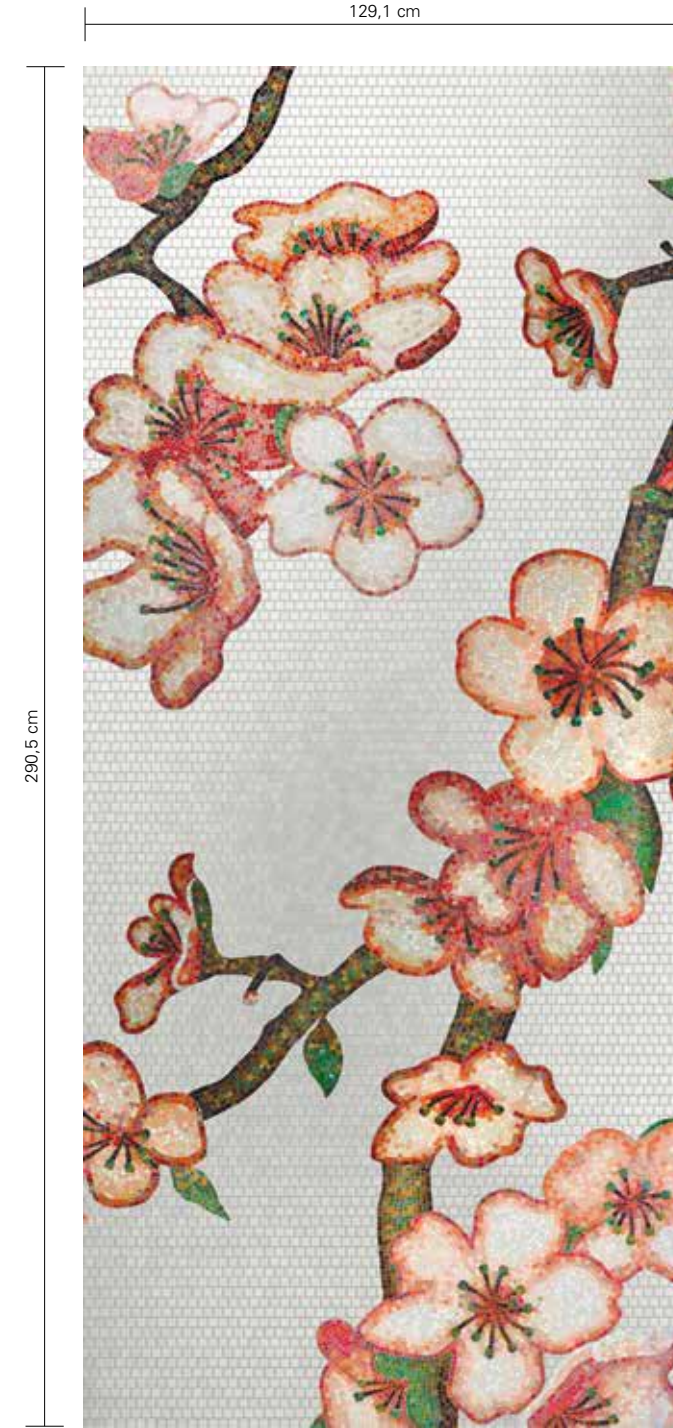

PEACHTREE ORO BIANCO C
Fillgel plus 1104 neutro base