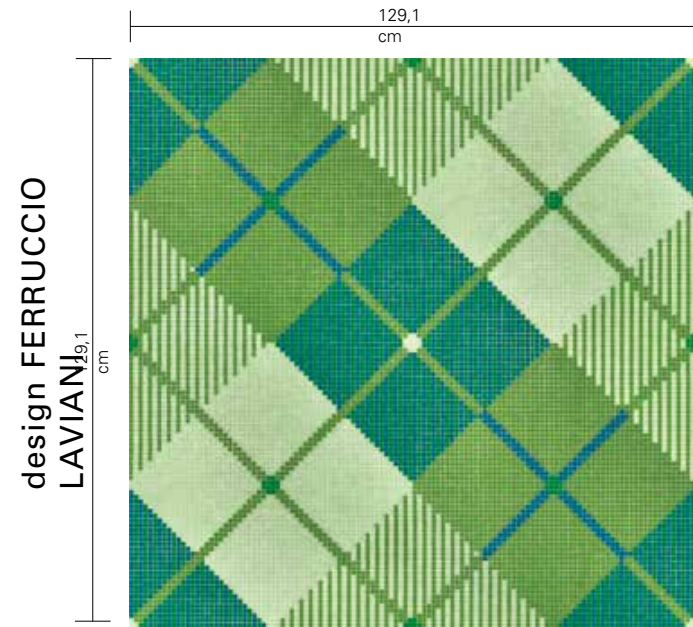

Unità d'ordine / order unit / unité de commande / bestelleinheit / unidad de pedido: 1,66 m²/sqm (17.86 SF)
Montato su carta / paper face mounted / collée sur papier / vorderseitig papiergeklebt / montado sobre papel

WILLIAM GREEN
Fillgel plus 1104 neutro
base

VTC
Y007
Y031
Y040
10.68