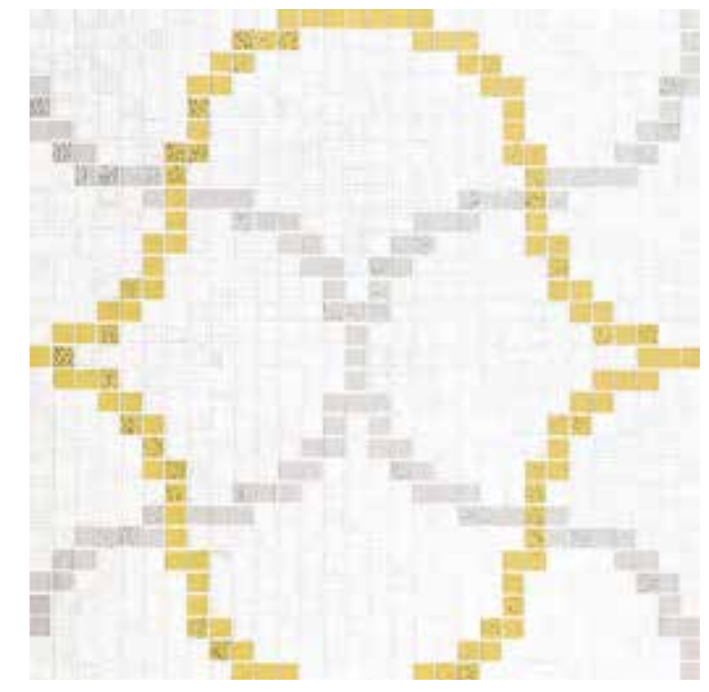

SM 01
ORO BIS 20.1
ORO BIS 20.2
ORO BIS 20.4
ORO BIS 20.6

LIAISONS BIANCO
Fillgel plus 1101 bianco alabastro

20 x 20 mm

20 x 20 mm

20 x 20 mm

design CARLO DAL BIANCO

20 x 20 mm