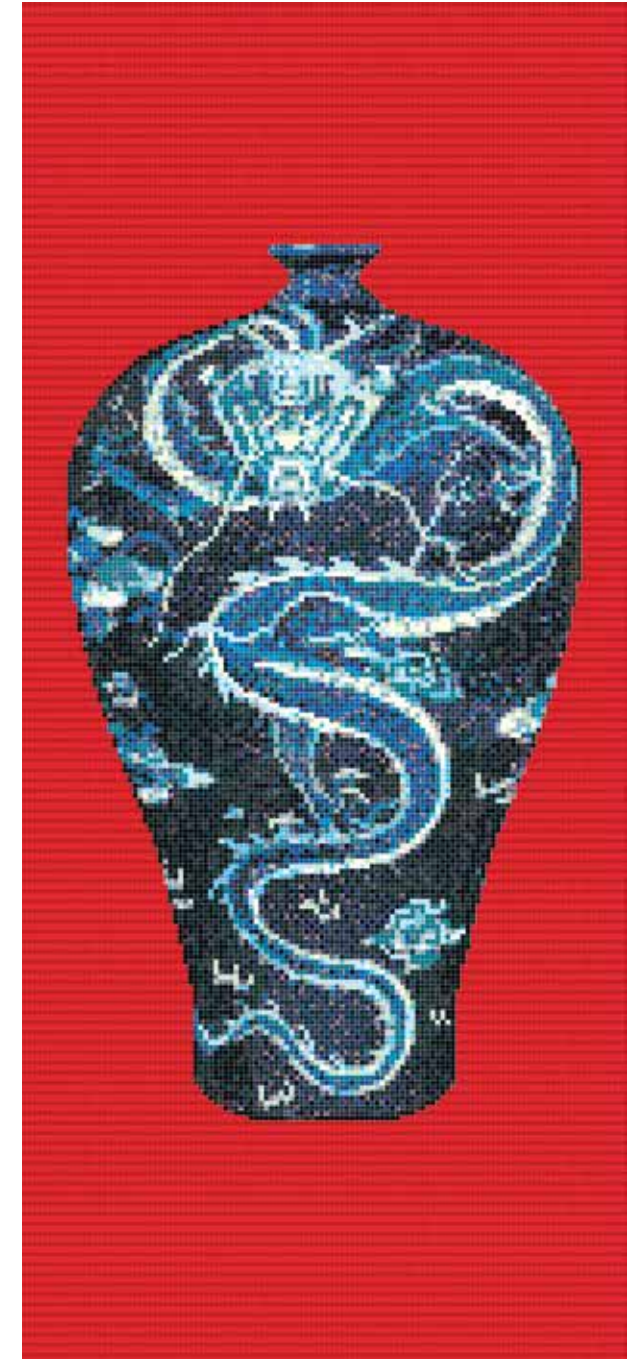

BLUE VASES D
Fillgel plus 1104 neutro base