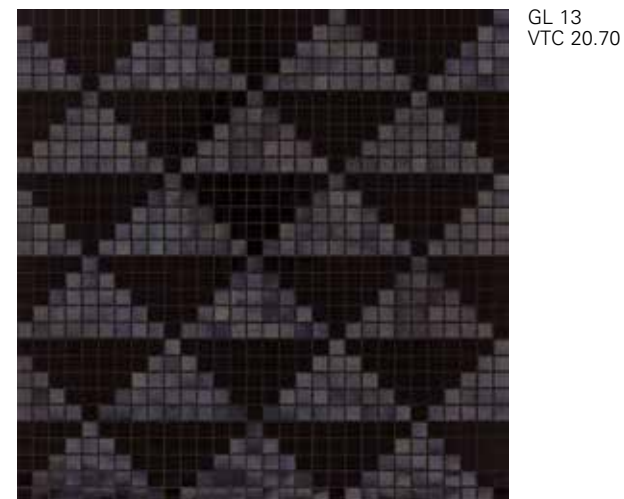

GL 13
VTC 20.70

GIZA NERO
Fillgel plus 2201 nero ebano