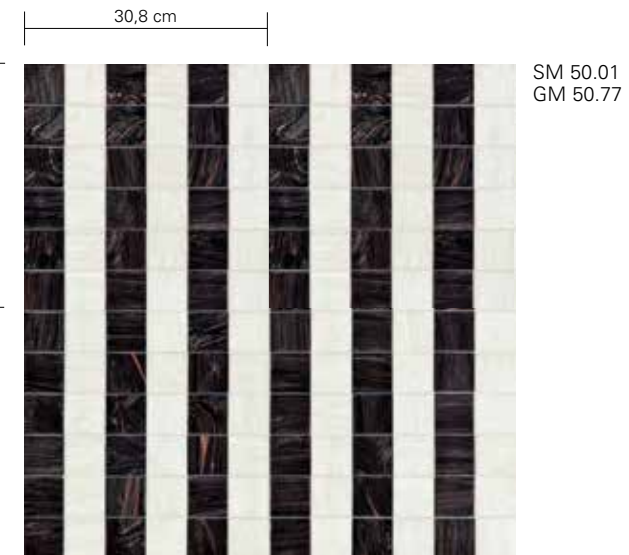

RAYURES NOIRES
Fillgel plus 1104 neutro base