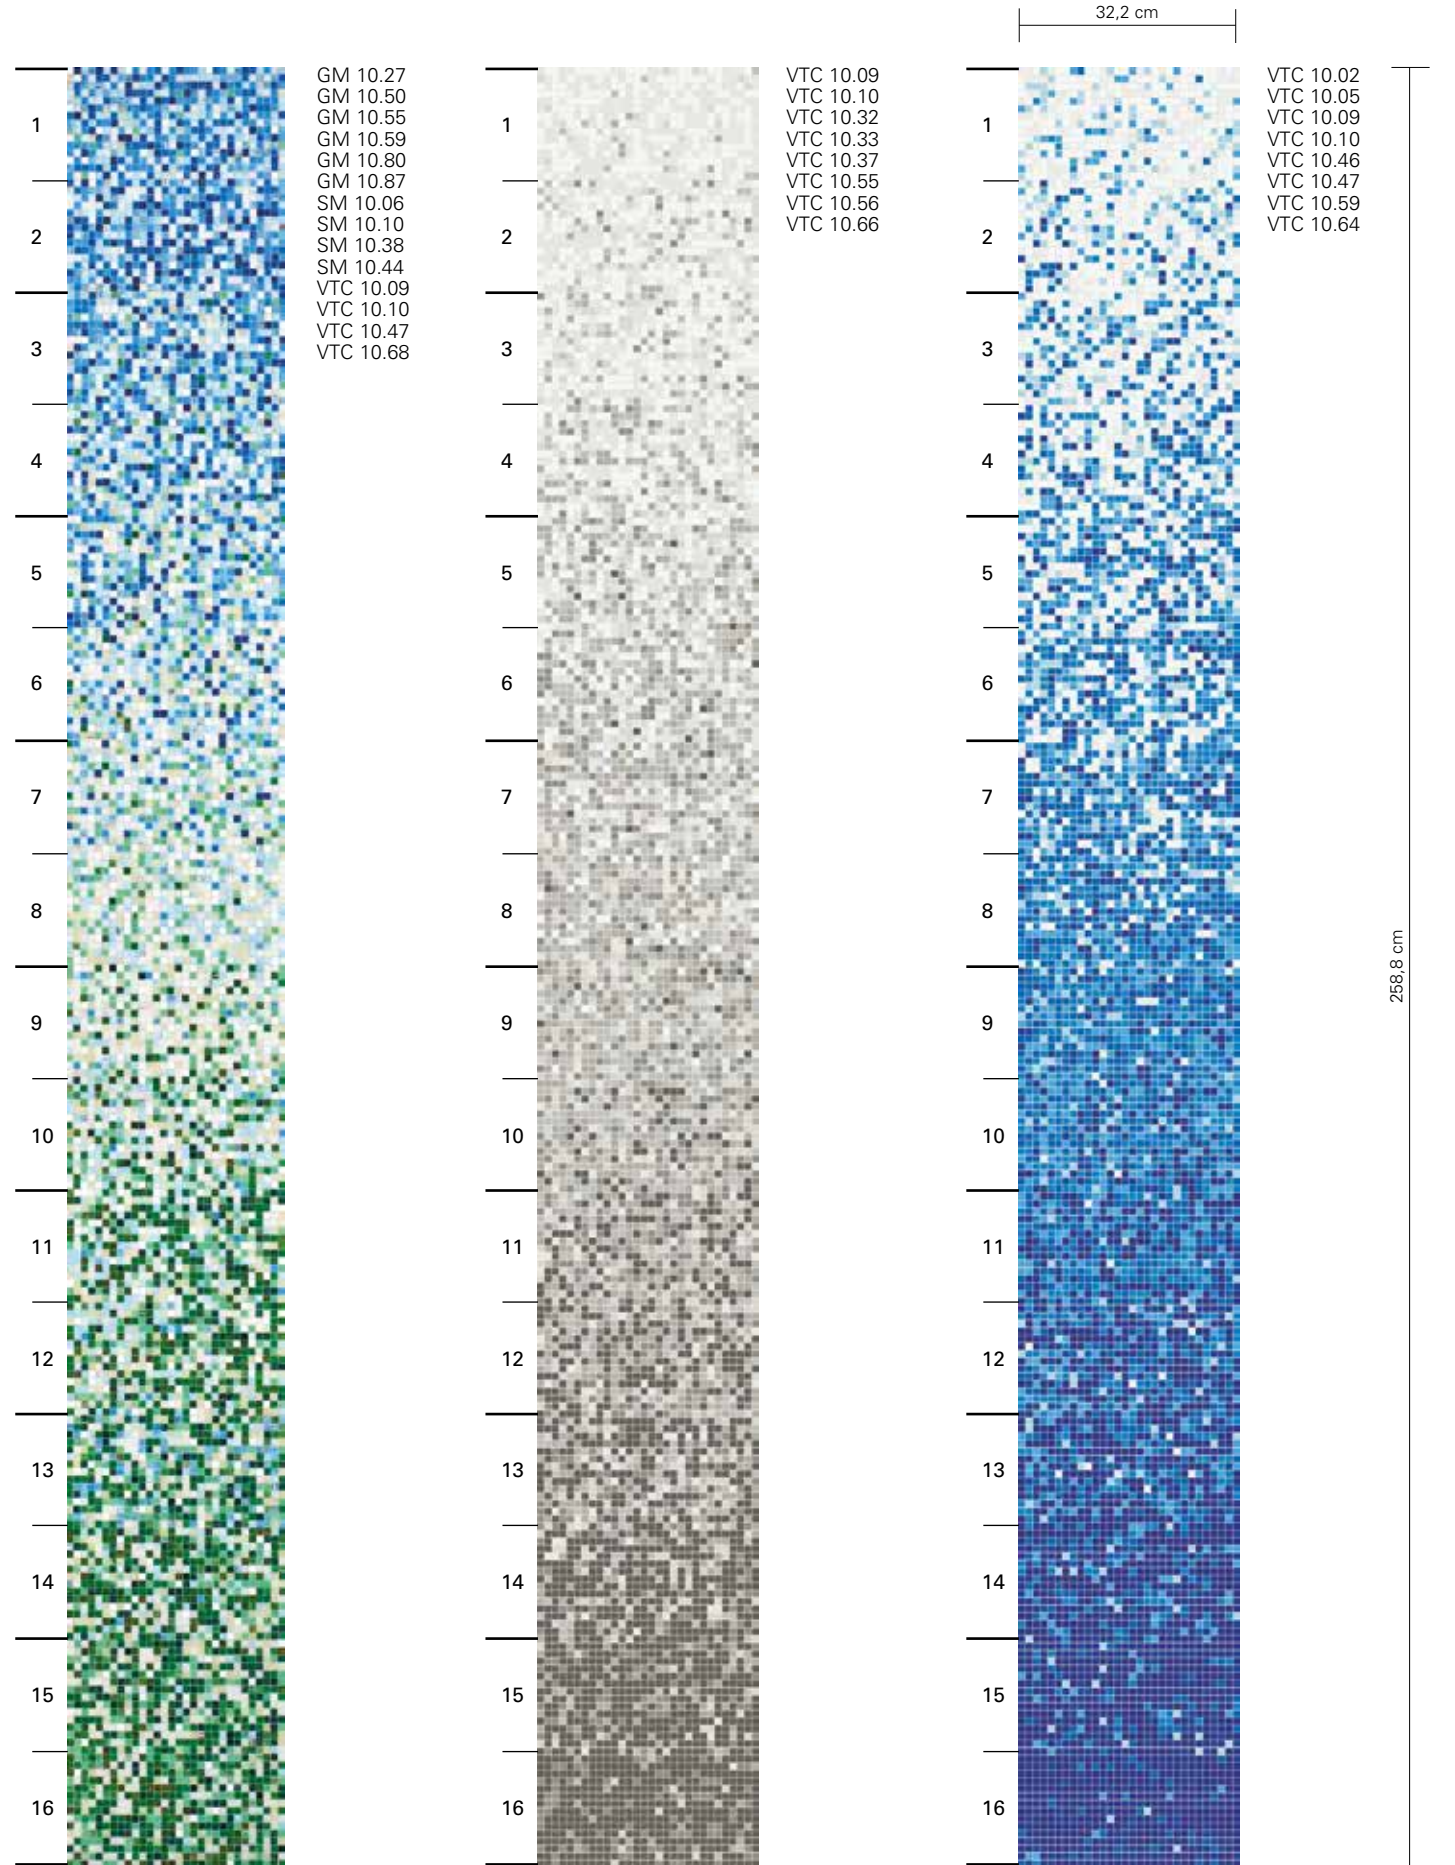

EDERA
Fillgel plus 1104 neutro base

NEW GELSOMINO
Fillgel plus 1104 neutro base

NEW FIORDALISO
Fillgel plus 7701 azzurro cielo