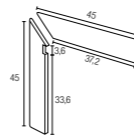

BATTISCOPIA
10x60 cm Rect - 4"x24"
± 10 mm

ANGOLO GRADONE A COSTA RETTA
34x34 cm - 13^{3/8}"x13^{3/8}"
± 9,5 mm

GRADONE A COSTA RETTA
30x34 cm Rect - 12"x13^{3/8}"
± 9,5 mm

BATTISCOPIA SCALA DX (kit 2 pezzi)
10x45 cm - 4"x18"
± 10 mm