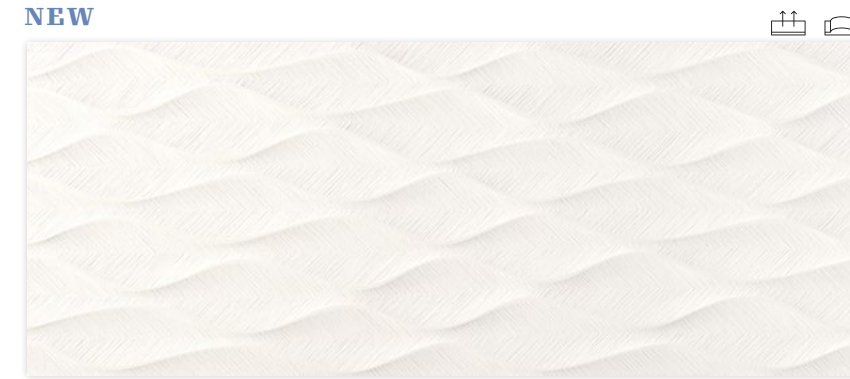

WALL TILE
 monocolor / solid colour

Matt

Deco Matt London + Deco Matt Spiga + Mosaico Matt

Revestimiento Monoporosa Rectificado / Rectified Wall Tiles

DECO MATT LONDON
 59,6 cm x 150 cm x 1 cm / 24" x 59" 100298488 G278
 Butech: Colorstuk Rapid Blanco 100236463