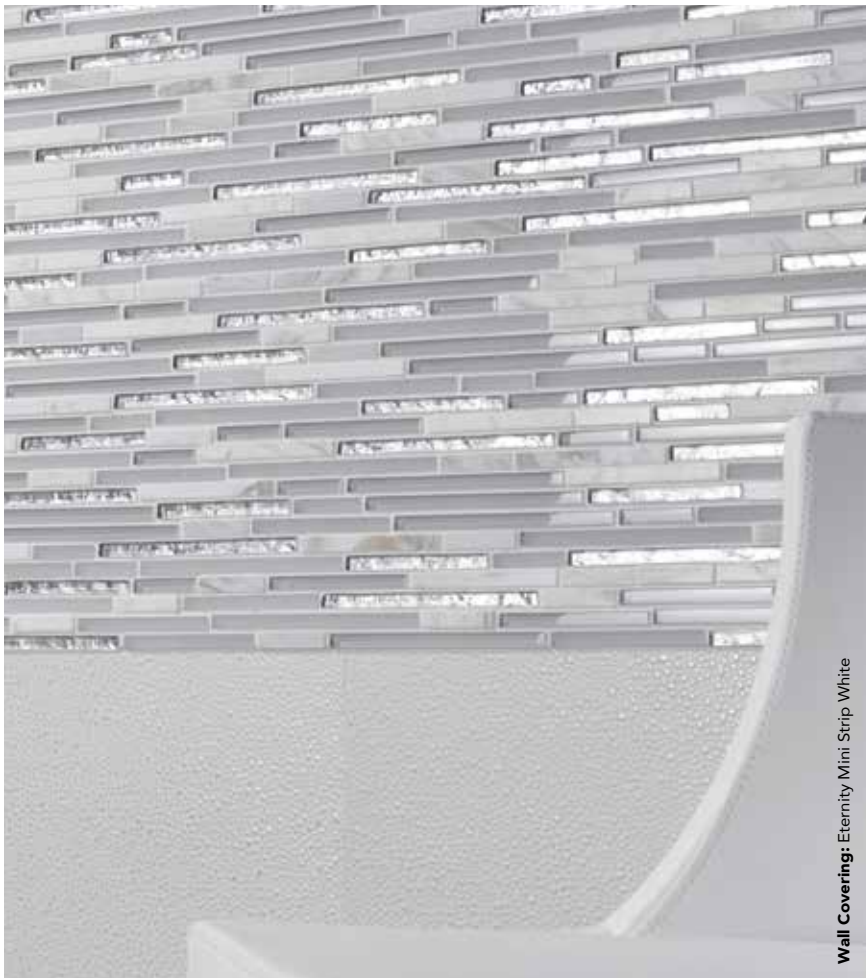

Wall Covering: Eternity Mini Strip White

ETERNITY MINI STRIP WHITE

29,8cm x 30,5cm x 0,8cm
11 23/32" x 12" x 5/16"
100097106
G-134

MARBLE / MÁRMOL / MARBRE
GLASS / VIDRIO / VERRE

¹Recommended Joint:
COLORSTUK RAPID BLANCO N
¹Recommended Adhesive:
POLITECH PREMIUM COMP. A+B