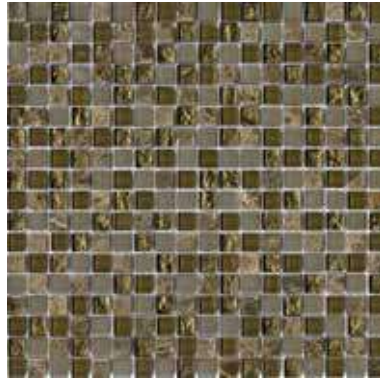

ETERNITY EMPERADOR

29,7cm x 29,7cm x 0,8cm
11 11/16" x 11 11/16" x 5/16"
100097101
G-134

MARBLE / MÁRMOL / MARBRE
GLASS / VIDRIO / VERRE

¹Recommended Joint:
COLORSTUK RAPID BEIGE N
¹Recommended Adhesive:
ONE-FLEX PREMIUM BLANCO

PCS	M²	KG
10 x Cj 600 x Pal	0,88 x Cj 52,92 x Pal	13 x Cj 807,6 x Pal