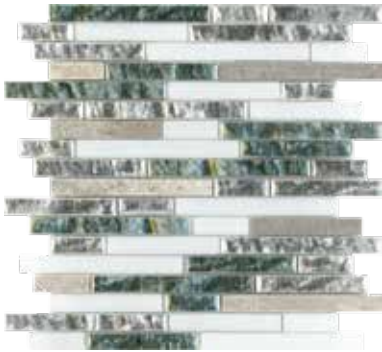

PCS	M ²	KG
11 x Cj 792 x Pal	0,61 x Cj 43,64 x Pal	8,53 x Cj 635,98 x Pal

Mosaics

TREASURES MIST SHANNAN STRIP
 29,2cm x 30,4cm x 0,8cm
 11 1/2" x 11 31/32" x 5/16"
 100103973
 G-135

QUARTZITE / CUARCITA / QUARTZITE
 GLASS / VIDRIO / VERRE