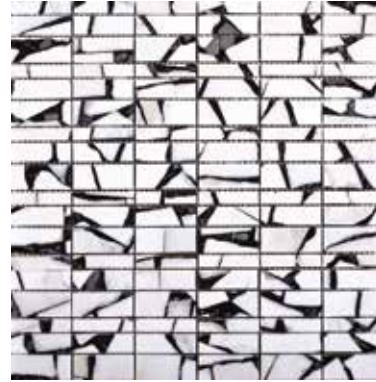

LINES SAFARY WHITE

29,8cm x 30,4cm x 1cm
11 23/32" x 11 31/32" x 13/32"
100103960
G-151

MARBLE / MÁRMOL / MARBRE

¹Recommended Joint:
COLORSTUK BLANCO N
¹Recommended Adhesive:
SUPER-ONE N BLANCO

PCS	M²	KG
10 x Cj 360 x Pal	0,91 x Cj 32,61 x Pal	15,2 x Cj 566,28 x Pal