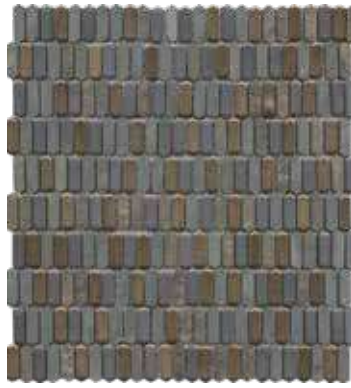

MARBLE / MÁRMOL / MARBRE
 GLAZED CERAMICS / CERÁMICA ESMALTADA / CÉRAMIQUE ÉMAILLÉE

¹Recommended Joint:
 COLORSTUK RAPID GRIS N
¹Recommended Adhesive:
 ONE-FLEX PREMIUM BLANCO

PCS	M ²	KG
11 x Cj 462 x Pal	1,05 x Cj 44,18 x Pal	15,4 x Cj 669,44 x Pal