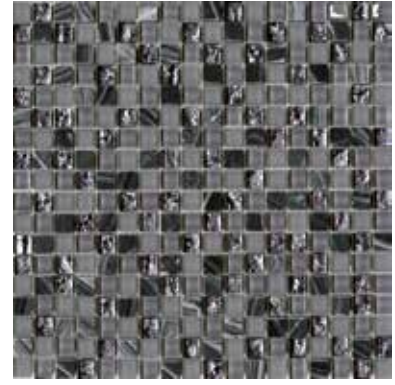

ETERNITY GREY

29,7cm x 29,7cm x 0,8cm
11 11/16" x 11 11/16" x 5/16"
100097102
G-134

MARBLE / MÁRMOL / MARBRE
GLASS / VIDRIO / VERRE

¹Recommended Joint:
COLORSTUK RAPID GRIS N
¹Recommended Adhesive:
POLITECH PREMIUM COMP. A+B

PCS	M²	KG
10 x Cj 600 x Pal	0,88 x Cj 52,92 x Pal	14,5 x Cj 900,6 x Pal

Mosaics