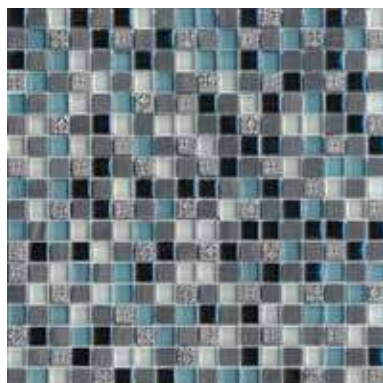

IMPERIA MIX SILVER BLUE BLACKS

29,8cm x 29,8cm x 0,8cm
11 23/32" x 11 23/32" x 5/16"
100097069
G-126

SLATE / PIZARRA / ARDOISE
RESIN / RESINA / RÉSINE
GLASS / VIDRIO / VERRE

¹Recommended Joint:
COLORSTUK RAPID ANTRACITA N
¹Recommended Adhesive:
POLITECH PREMIUM COMP. A+B

PCS	M²	KG
11 x Cj 594 x Pal	0,98 x Cj 52,75 x Pal	14,3 x Cj 799,52 x Pal