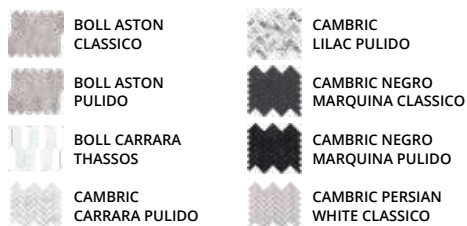

LINES

p. 213 - 215