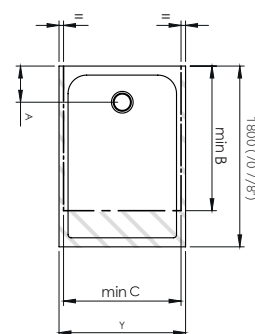

180x80/90/100 · 2,7h

dimensiones · dimensions · dimensions	ref. sap · sap code · code sap	
	Silk	Rock
	Blanco · White · Blanc	Blanco · White · Blanc
180x80	100254790	100257244
180x90	100272285	100272277
180x100	100288541	100288487

formato · format · format	dimensiones · dimensions · dimensions	volumen · volume · volume	peso neto · net weight · poids net	peso bruto · gross weight · poids brut	uds. palet · pallet units · unités pallet
180x80	L · 188 cm W · 88 cm H · 4,5 cm	0,074 m³	64,8 Kg	71,8 Kg	14
180x90	L · 188 cm W · 108 cm H · 4,5 cm	0,091 m³	72,36 Kg	79,36 Kg	14
180x100	L · 188 cm W · 108 cm H · 4,5 cm	0,091 m³	79,92 Kg	86,92 Kg	14

A	B	C	Y
	1700 (66 15/16")	700 (27 9/16")	800 (31 1/2")
275 (10 13/16")	1600 (63")	800 (31 1/2")	900 (35 7/16")
		900 (35 7/16")	1000 (39 3/8")