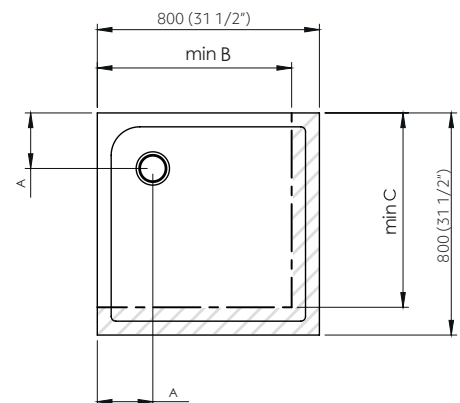

A	B	C
200 (7 7/8")	700 (27 9/16")	700 (27 9/16")