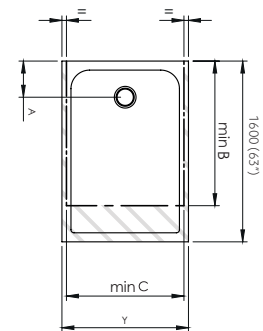

160x75/80/90/100 · 2,7h

dimensiones · dimensions · dimensions	ref. sap · sap code · code sap	
	Silk	Rock
	Blanco · White · Blanc	Blanco · White · Blanc
160x75	100254821	100257253
160x80	100254808	100257260
160x90	100272257	100272299
160x100	100288534	100288516

formato · format · format	dimensiones · dimensions · dimensions	volumen · volume · volume	peso neto · net weight · poids net	peso bruto · gross weight · poids brut	uds. palet · pallet units · unités pallet
160x75	L · 168 cm W · 88 cm H · 4,5 cm	0,067 m³	54,00 Kg	61,00 Kg	14
160x80	L · 168 cm W · 88 cm H · 4,5 cm	0,067 m³	57,24 Kg	64,24 Kg	14
160x90	L · 168 cm W · 108 cm H · 4,5 cm	0,082 m³	64,8 Kg	71,8 Kg	14
160x100	L · 168 cm W · 108 cm H · 4,5 cm	0,082 m³	71,28 Kg	78,28 Kg	14

A	B	C	Y
200 (7 7/8")	1500	650 (25 9/16")	750 (29 1/2")
		750 (29 1/2")	800 (31 1/2")
	1400	800 (31 1/2")	900 (35 7/16")
		900 (35 7/16")	1000 (39 3/8")