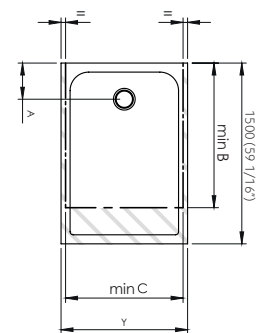

150x75/80/90 · 2,7h

dimensiones · dimensions · dimensions	ref. sap · sap code · code sap	
	Silk	Rock
	Blanco · White · Blanc	Blanco · White · Blanc
150x75	100254807	100257270
150x80	100254774	100257218
150x90	100272296	100272317

formato · format · format	dimensiones · dimensions · dimensions	volumen · volume · volume	peso neto · net weight · poids net	peso bruto · gross weight · poids brut	uds. palet · pallet units · unités pallet
150x75	L · 168 cm W · 88 cm H · 4,5 cm	0,067 m³	50,76 Kg	57,76 Kg	14
150x80	L · 168 cm W · 88 cm H · 4,5 cm	0,067 m³	54,00 Kg	61,00 Kg	14
150x90	L · 168 cm W · 108 cm H · 4,5 cm	0,082 m³	60,48 Kg	67,48 Kg	14

A	B	C	Y
		650 (25 9/16")	750 (29 1/2")
200 (7 7/8")	1400	750 (29 1/2")	800 (31 1/2")
		800 (31 1/2")	900 (35 7/16")