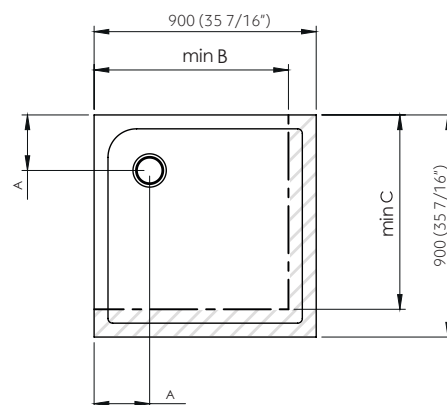

A	B	C
200 (7 7/8")	800 (31 1/2")	800 (31 1/2")