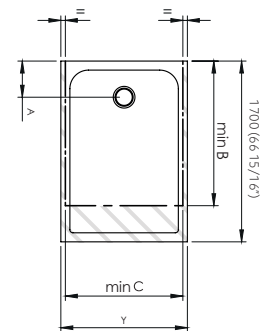

170x75/80 · 2,7h

dimensiones · dimensions · dimensions	ref. sap · sap code · code sap	
	Silk	Rock
	Blanco · White · Blanc	Blanco · White · Blanc
170x75	100254815	100257271
170x80	100254777	100257219

formato · format · format	dimensiones · dimensions · dimensions	volumen · volume · volume	peso neto · net weight · poids net	peso bruto · gross weight · poids brut	uds. palet · pallet units · unités pallet
170x75	L · 188 cm W · 88 cm H · 4,5 cm	0,074 m³	57,24 Kg	64,24 Kg	14
170x80	L · 188 cm W · 88 cm H · 4,5 cm	0,074 m³	61,56 Kg	68,56 Kg	14

A	B	C	Y
275 (10 13/16")	1600 (63")	650 (25 9/16")	750 (29 1/2")
		750 (29 1/2")	800 (31 1/2")