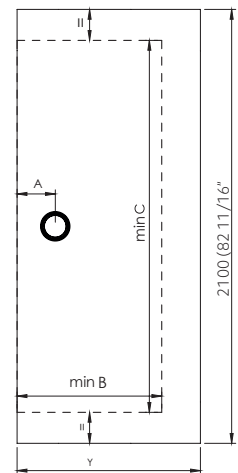

210x100 · 2,7h

	ref. sap · sap code · code sap	
	Silk	Rock
dimensiones · dimensions · dimensions		
	Blanco · White · Blanc	Blanco · White · Blanc
210x100	100288518	100288540

formato · format · format	dimensiones · dimensions · dimensions	volumen · volume · volume	peso neto · net weight · poids net	peso bruto · gross weight · poids brut	uds. palet · pallet units · unités pallet
210x100	L · 218 cm W · 108 cm H · 4,5 cm	0,106 m³	96,12 Kg	103,12 Kg	14

A	B	C	Y
200 (7 7/8")	800 (31 1/2")	1800 (70 7/8")	1000 (39 3/8")