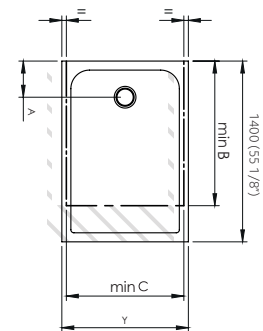

140x70/80/90/100 · 2,7h

dimensiones · dimensions · dimensions	ref. sap · sap code · code sap	
	Silk	Rock
	Blanco · White · Blanc	Blanco · White · Blanc
140x70	100254814	100257247
140x80	100254793	100257248
140x90	100272350	100272297
140x100	100288517	100288509

formato · format · format	dimensiones · dimensions · dimensions	volumen · volume · volume	peso neto · net weight · poids net	peso bruto · gross weight · poids brut	uds. palet · pallet units · unités pallet
140x70	L · 148 cm W · 88 cm H · 4,5 cm	0,059 m³	44,28 Kg	51,28 Kg	14
140x80	L · 148 cm W · 88 cm H · 4,5 cm	0,059 m³	50,76 Kg	57,76 Kg	14
140x90	L · 148 cm W · 108 cm H · 4,5 cm	0,072 m³	56,16 Kg	63,16 Kg	14
140x100	L · 148 cm W · 108 cm H · 4,5 cm	0,072 m³	62,64 Kg	69,64 Kg	14

A	B	C	Y
200 (7 7/8")	1200	600 (23 5/8")	700 (27 9/16")
		700 (27 9/16")	800 (31 1/2")
		800 (31 1/2")	900 (35 7/16")
		900 (35 7/16")	1000 (39 3/8")