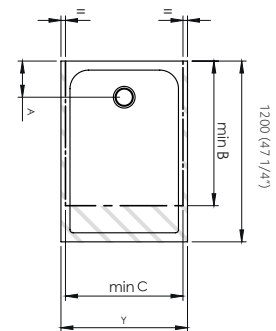

120x70/80/90 · 2,7h

dimensiones · dimensions · dimensions	ref. sap · sap code · code sap	
	Silk	Rock
	Blanco · White · Blanc	Blanco · White · Blanc
120x70	100254782	100257246
120x80	100254792	100257285
120x90	100272308	100272276

formato · format · format	dimensiones · dimensions · dimensions	volumen · volume · volume	peso neto · net weight · poids net	peso bruto · gross weight · poids brut	uds. palet · pallet units · unités pallet
120x70	L · 128 cm W · 98 cm H · 4,5 cm	0,056 m³	37,8 Kg	44,8 Kg	14
120x80	L · 128 cm W · 98 cm H · 4,5 cm	0,056 m³	43,2 Kg	50,2 Kg	14
120x90	L · 128 cm W · 98 cm H · 4,5 cm	0,056 m³	48,6 Kg	55,6 Kg	14

A	B	C	Y
		600 (23 5/8")	700 (27 9/16")
200 (7 7/8")	1000 (39 3/8")	700 (27 9/16")	800 (31 1/2")
		800 (31 1/2")	900 (35 7/16")