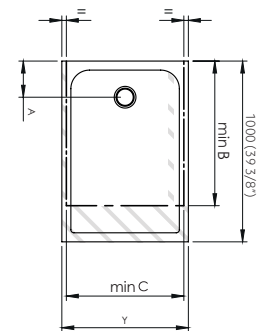

100x70/80/90 · 2,7h

dimensiones · dimensions · dimensions	ref. sap · sap code · code sap	
	Silk	Rock
	Blanco · White · Blanc	Blanco · White · Blanc
100x70	100257237	100257261
100x80	100254776	100257245
100x90	100272289	100272256

formato · format · format	dimensiones · dimensions · dimensions	volumen · volume · volume	peso neto · net weight · poids net	peso bruto · gross weight · poids brut	uds. palet · pallet units · unités pallet
100x70	L · 108 cm W · 98 cm H · 4,5 cm	0,048 m³	31,32 Kg	38,32 Kg	14
100x80	L · 108 cm W · 98 cm H · 4,5 cm	0,048 m³	35,64 Kg	42,64 Kg	14
100x90	L · 108 cm W · 98 cm H · 4,5 cm	0,048 m³	39,96 Kg	46,96 Kg	14

A	B	C	Y
		600 (23 5/8")	700 (27 9/16")
200 (7 7/8")	800 (31 1/2")	700 (27 9/16")	800 (31 1/2")
		800 (31 1/2")	900 (35 7/16")