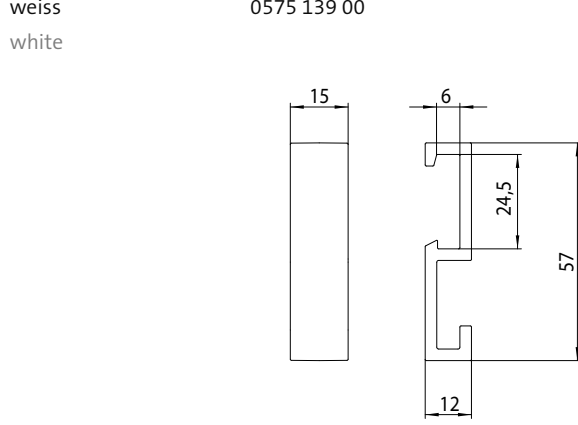

Haken aufsteckbar
3er Set
Hook
Clip-on
Set with 3 hooks