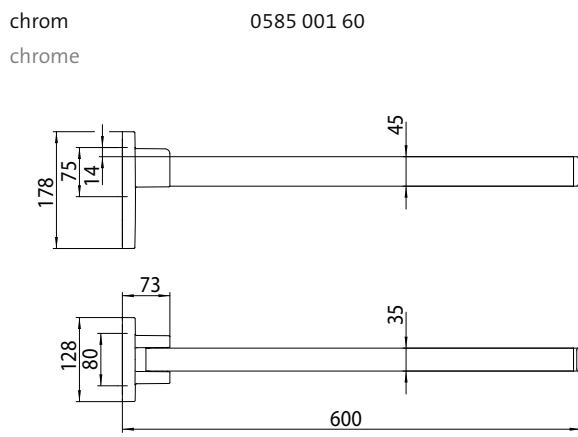

Stützklappgriff, 600 mm, Waschtisch, nach oben klappbar, gebremste Version
Befestigungsmaterial / Fastening material: 4x Sechskant-Holzschraube $\varnothing 10 \times 90$, 4x Fischer UX-Dübel $\varnothing 12 \times 70$
Hinged support bar, 600 mm, vanity unit, movable, braked version
Fastening material: 4 x 6KT wood screw $\varnothing 10 \times 90$, 4x Fischer dowel SX 12 x 70