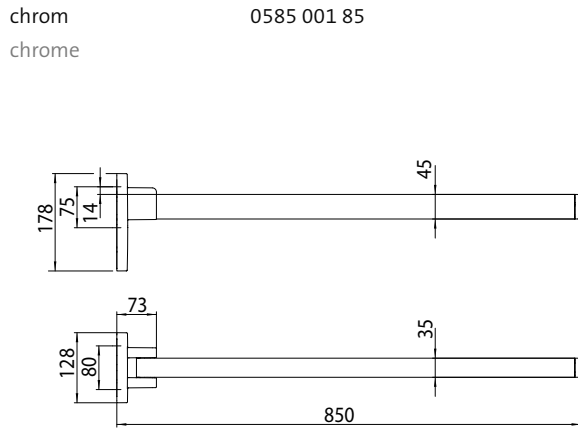

Stützklappgriff, 850 mm, nach oben klappbar, gebremste Ausführung
Befestigungsmaterial / Fastening material: 4x Sechskant-Holzschraube $\varnothing 10 \times 90$, 4x Fischer UX-Dübel $\varnothing 12 \times 70$ (optional: Papierhalter und WC-Funkauslösung, siehe Seite 348)
Hinged support bar, 850 mm, movable, braked version
Fastening material: 4 x 6KT wood screw $\varnothing 10 \times 90$, 4x Fischer dowel SX 12 x 70 (optional paper holder and WC-radio-controlled flush release: see page 348)