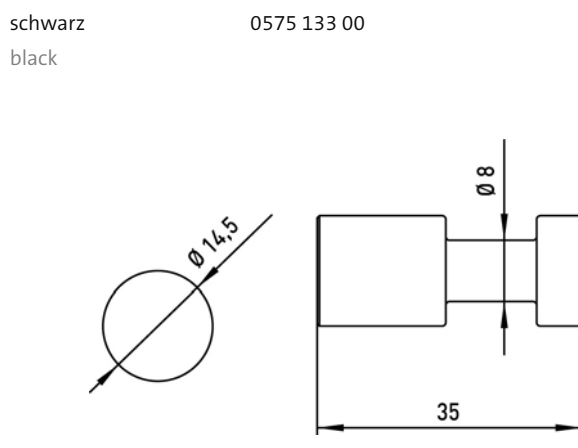

Haken, 35 mm
Hook, 35 mm