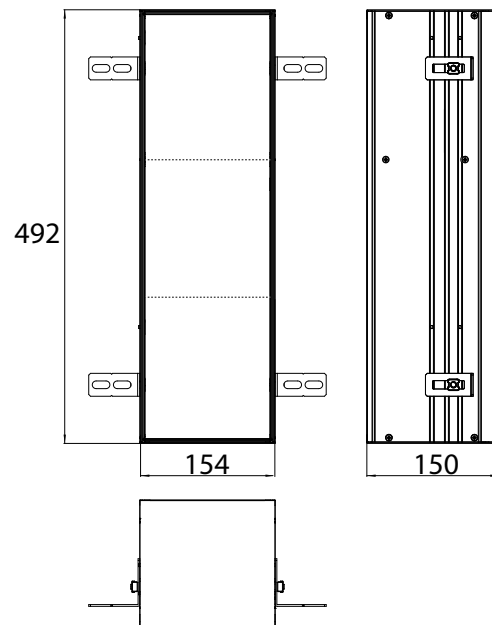

emco asis module plus

WC-Modul - Unterputzmodell, Tür befliesbar (Fliese + Kleber, max.: 12 mm) mit drei Fächern für WC-Papier, Reserverolle oder Feuchtpapierbox. Türanschlag links.
Kein Einbaurahmen erforderlich.
Module for WC build-in model, door tileable (tiles + adhesive, max.: 12mm) with three boxes for WC-paper, spare paper or moist-tissue box, left-hinged door
No additional build-in frame required

aluminium 9756 110 04
aluminium

WC-Modul - Unterputzmodell, Tür befliesbar (Fliese + Kleber, max.: 12 mm) mit drei Fächern für WC-Papier, Reserverolle oder Feuchtpapierbox. Türanschlag rechts.
Kein Einbaurahmen erforderlich.
Module for WC build-in model, door tileable (tiles + adhesive, max.: 12mm) with three boxes for WC-paper, spare paper or moist-tissue box, right-hinged door
No additional build-in frame required

aluminium 9756 110 05
aluminium