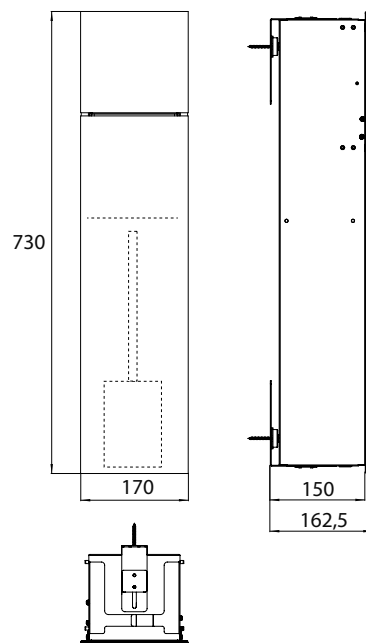

WC-Modul - Unterputzmodell
mit Fächern für Reserverolle oder
Feuchtpapierbox, WC-Papier und
integrierter Toilettenbürstengarnitur.
Türanschlag rechts.
Kein Einbaurahmen erforderlich.
Module for WC - build in model
with boxes for WC-paper and spare
paper or moist-tissue box and integrated
toilet brush set, right-hinged door
No additional build-in frame required

alpin-weiss (matt) 9755 513 01
alpin-white (matt)
schwarz-matt 9755 514 01
matt black
diamantgrau (matt) 9755 515 01
diamond grey (matt)