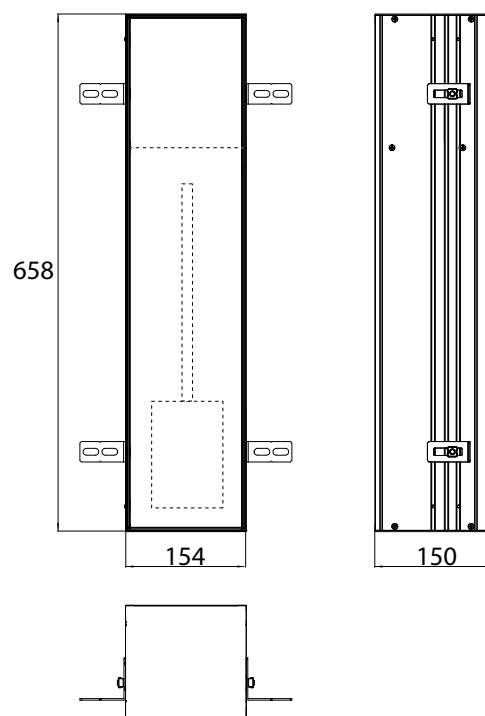

WC-Modul - Unterputzmodell, Tür befliesbar (Fliese + Kleber, max.: 12 mm) mit Fach für WC-Papier und integrierter Toilettenbürstengarnitur. Türanschlag rechts.

Kein Einbaurahmen erforderlich.

Module for WC build-in model, door tileable (tiles + adhesive, max.: 12mm) with box for WC-paper and integrated toilet brush set, right-hinged door
No additional build-in frame required

aluminium
aluminium

9756 110 13