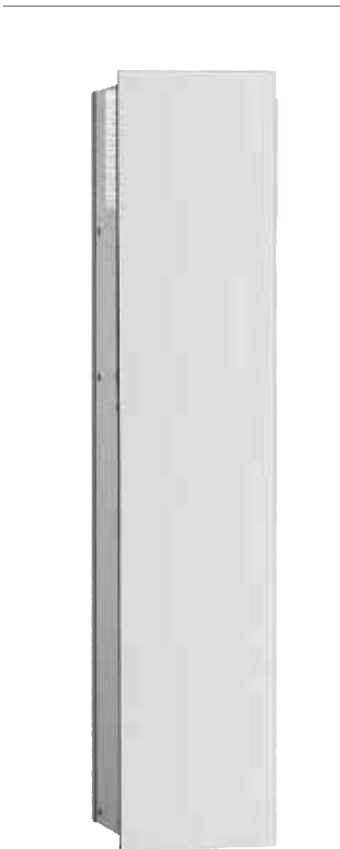

emco asis module 2.0

Toilettenbürstengarnitur-Modul - Unterputzmodell
1 Tür, Türanschlag links/rechts wechselbar
Unterputzmodule bitte immer mit Einbaurahmen bestellen
Module for toilet brush set - built-in model
1 door, door hinge left/right changeable
Please order built-in modules with an installation frame

optiwhite 9734 274 31
optiwhite
schwarz 9734 275 31
black
Einbaurahmen 9730 000 31
Built-in frame

WC-Modul - Unterputzmodell
Reserverollen- / Feuchtpapierbox, Papierhalter, Toilettenbürstengarnitur, Türanschlag rechts
Unterputzmodule bitte immer mit Einbaurahmen bestellen
Module for WC - build in model
Boxes for spare paper holder, WC-paper, toilet brush set, door hinge right
Please order built-in modules with an installation frame

optiwhite 9754 274 52
optiwhite
schwarz 9754 275 52
black
Einbaurahmen 9750 000 51
Built-in frame