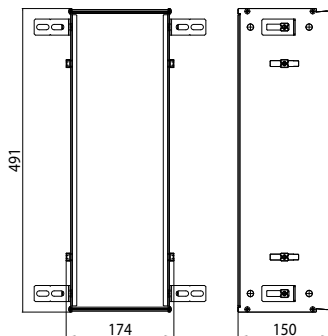

Einbaurahmen
für Asis Module mit 495 mm
Unterputzmodule bitte immer mit
Einbaurahmen bestellen
Built-in frame
for Asis module 495 mm
Please order built-in modules with an
installation frame

9730 000 31