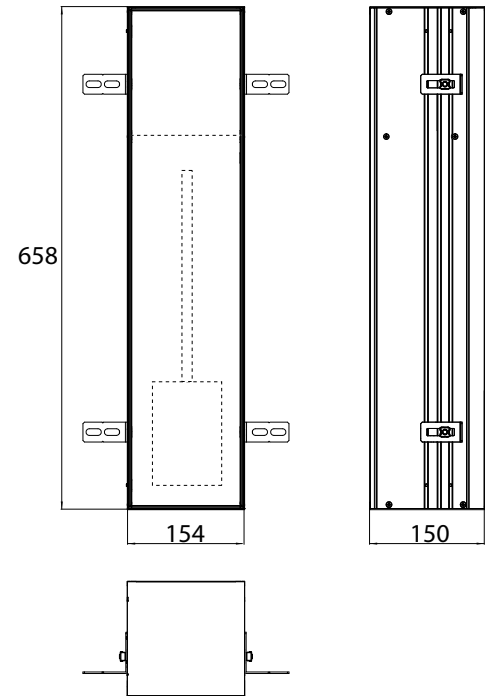

WC-Modul - Unterputzmodell, Tür befliesbar (Fliese + Kleber, max.: 12 mm) mit Fach für WC-Papier und integrierter Toilettenbürstengarnitur. Türanschlag rechts.

Kein Einbaurahmen erforderlich.
Module for WC build-in model, door tileable (tiles + adhesive, max.: 12mm) with box for WC-paper and integrated toilet brush set, right-hinged door
No additional build-in frame required

aluminium
aluminium

9756 110 07