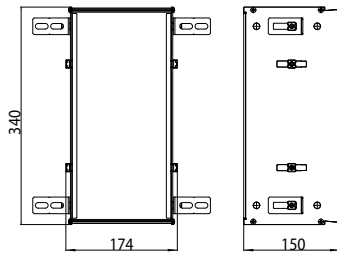

# emco asis module 150

Einbaurahmen  
für Asis Module mit 344 mm  
Unterputzmodule bitte immer mit  
Einbaurahmen bestellen  
Built-in frame  
for Asis module 344 mm  
Please order built-in modules with an  
installation frame