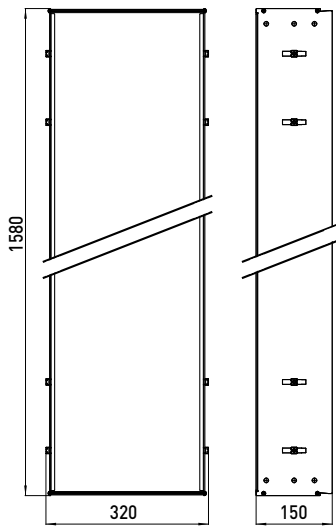

emco asis **module 300**

Einbaurahmen
für Asis Module (300) mit 1584 mm
Unterputzmodule bitte immer mit
Einbaurahmen bestellen
Built-in frame
for Asis module (300) 1584 mm
Please order built-in modules with an
installation frame

9720 000 11