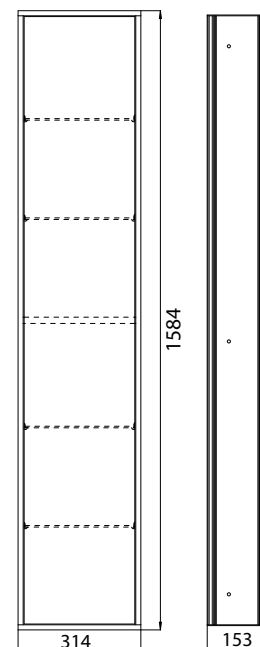

Schrankmodul mit beidseitig
verspiegelter Tür - Unterputzversion
großes Stauraumfach mit 4 Glasablagen,
Türkontaktschalter und LED-Beleuchtung
Unterputzmodule bitte immer mit
Einbaurahmen bestellen
Cabinet module with mirrored-door -
built-in model
Cabinet module, large storage box with
4 shelves of crystal clear, door-contact-
switch and LED light unit
Please order built-in modules with an
installation frame

- aluminium/spiegel 9720 099 13
- aluminium/mirror
- chrom/spiegel 9720 280 13
- chrome/mirror
- Einbaurahmen 9720 000 11
- Built-in frame