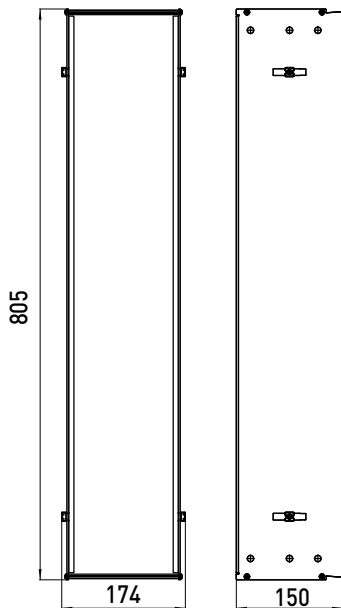

Einbaurahmen
für Asis Module mit 809 mm
Unterputzmodule bitte immer mit
Einbaurahmen bestellen
Built-in frame
for Asis module 809 mm
Please order built-in modules with an
installation frame

9750 000 51