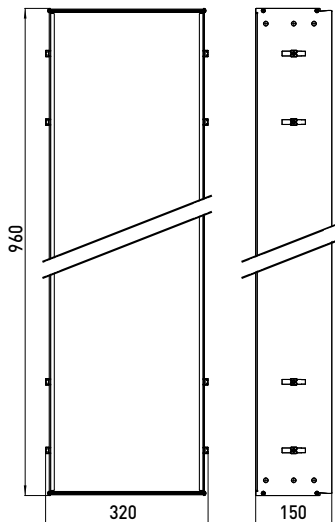

Einbaurahmen
für Asis Module (300) mit 964 mm
Unterputzmodule bitte immer mit
Einbaurahmen bestellen
Built-in frame
for Asis module (300) 964 mm
Please order built-in modules with an
installation frame

9770 000 61