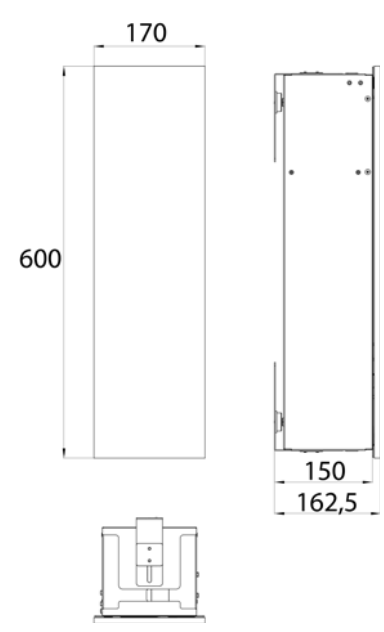

WC-Modul - Unterputzmodell
mit Fächern für WC-Papier und
integrierter Toilettenbürstengarnitur.
Türanschlag rechts.
Kein Einbaurahmen erforderlich.
Module for WC - build in model
with boxes for WC-paper and integrated
toilet brush set, right-hinged door
No additional build-in frame required

- alpin-weiss (matt) 9755 513 09
- alpin-white (matt)
- schwarz-matt 9755 514 09
- matt black
- diamantgrau (matt) 9755 515 09
- diamond grey (matt)