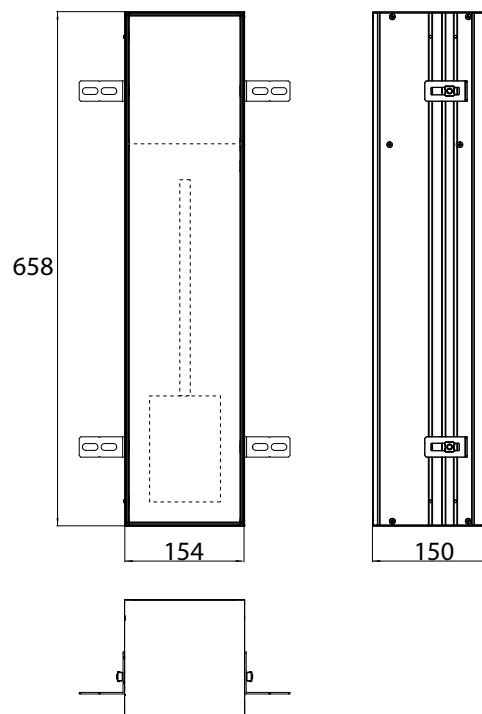

WC-Modul - Unterputzmodell, Tür befliesbar (Fliese + Kleber, max.: 12 mm) mit Fach für WC-Papier und integrierter Toilettenbürstengarnitur. Türanschlag links.

Kein Einbaurahmen erforderlich.

Module for WC build-in model, door tileable (tiles + adhesive, max.: 12mm) with box for WC-paper and integrated toilet brush set, left-hinged door
No additional build-in frame required

aluminium
aluminium

9756 110 12