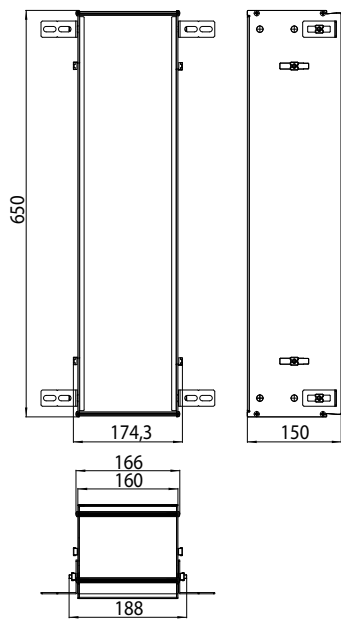

emco asis module 150

Einbaurahmen
für Asis Module mit 654 mm
Unterputzmodule bitte immer mit
Einbaurahmen bestellen
Built-in frame
for Asis module 654 mm
Please order built-in modules with an
installation frame

9740 000 41