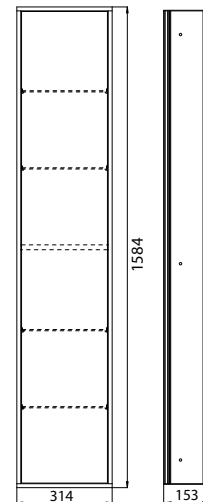

Schrankmodul - Unterputzmodell
großes Stauraumfach mit 4 Glasablagen,
Türkontaktschalter und LED-Beleuchtung
Unterputzmodule bitte immer mit
Einbaurahmen bestellen
Cabinet module - build in model
Cabinet module, large storage box with
4 shelves of crystal clear, door-contact-
switch and LED light unit
Please order built-in modules with an
installation frame

- aluminium/optiwhite 9720 274 13
- aluminium/optiwhite
- aluminium/schwarz 9720 275 13
- aluminium/black
- chrom/optiwhite 9720 278 13
- chrome/optiwhite
- chrom/schwarz 9720 279 13
- chrome/black
- Einbaurahmen 9720 000 11
- Built-in frame