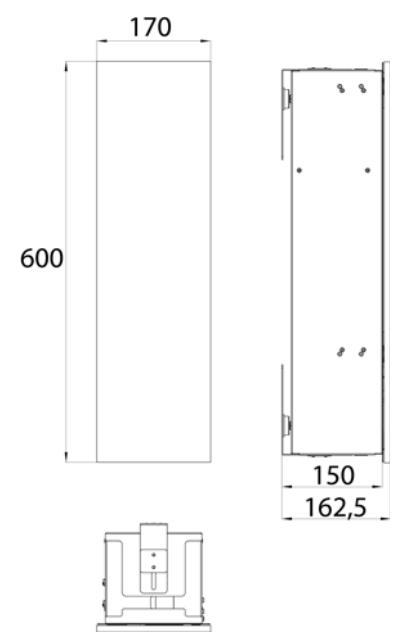

WC-Modul - Unterputzmodell
mit Fächern für WC-Papier und
integrierter Toilettenbürstengarnitur.
Türanschlag links.
Kein Einbaurahmen erforderlich.
Module for WC - build in model
with boxes for WC-paper and integrated
toilet brush set, left-hinged door
No additional build-in frame required

- alpin-weiss (matt) 9755 513 08
- alpin-white (matt)
- schwarz-matt 9755 514 08
- matt black
- diamantgrau (matt) 9755 515 08
- diamond grey (matt)