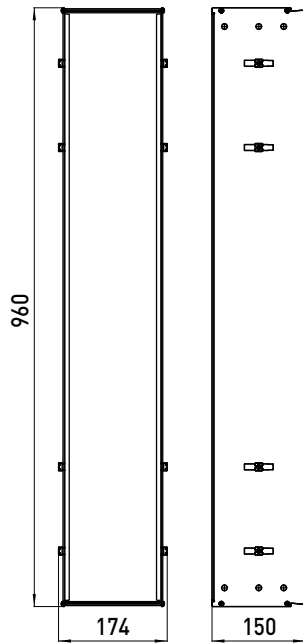

emco asis module 150

Einbaurahmen
für Asis Module mit 964 mm
Unterputzmodule bitte immer mit
Einbaurahmen bestellen
Built-in frame
for Asis module 964 mm
Please order built-in modules with an
installation frame

9760 000 61

Bürstengarnitur
Toilet brush holder

Bürste, schwarz mit Stiel chrom
Brush, black with chrome grip

3515 001 90

Bürstengarnitur
Toilet brush holder

Bürstenkopf, schwarz
Brush head, black

3515 133 90

module 150
module 150

Glasboden
Shelf

9760 000 90