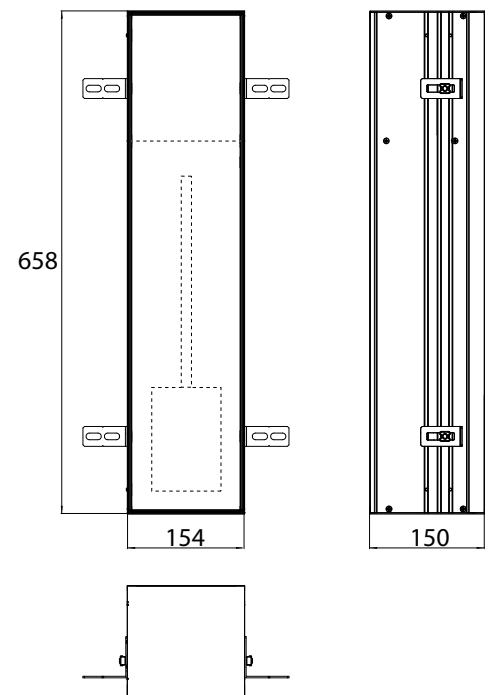

emco asis module plus

WC-Modul - Unterputzmodell, Tür befliesbar (Fliese + Kleber, max.: 12 mm) mit Fach für WC-Papier und integrierter Toilettenbürstengarnitur. Türanschlag links.

Kein Einbaurahmen erforderlich.
Module for WC build-in model, door tileable (tiles + adhesive, max.: 12mm) with box for WC-paper and integrated toilet brush set, left-hinged door
No additional build-in frame required

aluminium
aluminium

9756 110 06

WC-Modul - Unterputzmodell, Tür befliesbar (Fliese + Kleber, max.: 12 mm) mit Fach für WC-Papier und integrierter Toilettenbürstengarnitur. Türanschlag rechts.

Kein Einbaurahmen erforderlich.
Module for WC build-in model, door tileable (tiles + adhesive, max.: 12mm) with box for WC-paper and integrated toilet brush set, right-hinged door
No additional build-in frame required

aluminium
aluminium

9756 110 07