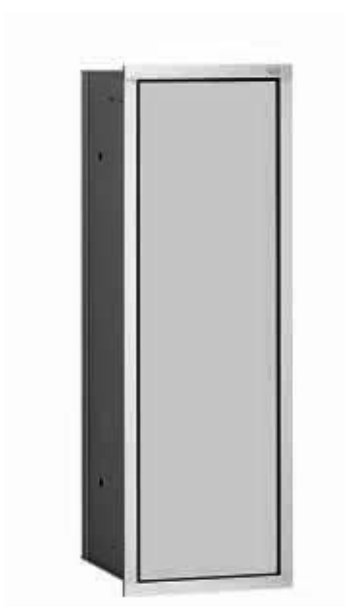

Toilettenbürstengarnitur-Modul -
Unterputzmodell
Türanschlag links/rechts wechselbar
Unterputzmodule bitte immer mit
Einbaurahmen bestellen
Module for toilet brush set - built-in-
model
door hinge left/right changeable
Please order built-in modules with an
installation frame

chrom/optiwwhite 9730 278 31
chrome/optiwwhite
chrom/schwarz 9730 279 31
chrome/black
Einbaurahmen 9730 000 31
Built-in frame