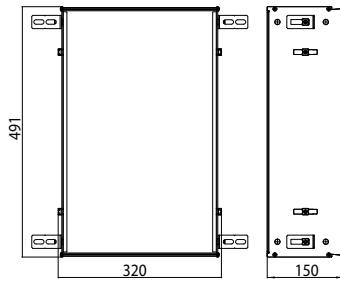

emco asis module 300

Einbaurahmen
für Asis Module mit 495 mm
Unterputzmodule bitte immer mit
Einbaurahmen bestellen
Built-in frame
for Asis module 495 mm
Please order built-in modules with an
installation frame

9732 000 31