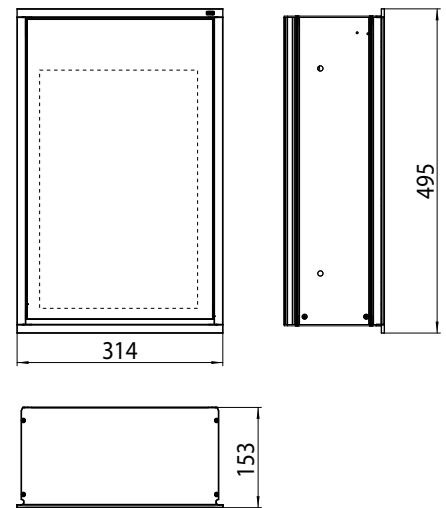

Abfallsammler Modul - Unterputzmodell
Unterputzmodule bitte immer mit
Einbaurahmen bestellen
Refuse bin module - built-in-version
Please order built-in modules with an
installation frame

- aluminium/optiwhite 9732 274 30
- aluminium/optiwhite
- aluminium/schwarz 9732 275 30
- aluminium/black
- chrom/optiwhite 9732 278 30
- chrome/optiwhite
- chrom/schwarz 9732 279 30
- chrome/black
- Einbaurahmen 9732 000 31
- Built-in frame