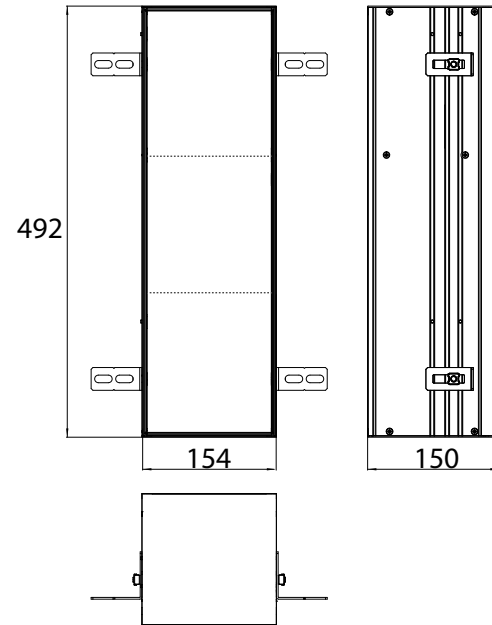

WC-Modul - Unterputzmodell, Tür befliesbar (Fliese + Kleber, max.: 12 mm) mit drei Fächern für WC-Papier, Reserverolle oder Feuchtpapierbox. Türanschlag rechts.
Kein Einbaurahmen erforderlich.
Module for WC build-in model, door tileable (tiles + adhesive, max.: 12mm) with three boxes for WC-paper, spare paper or moist-tissue box, right-hinged door
No additional build-in frame required

aluminium 9756 110 05
aluminium