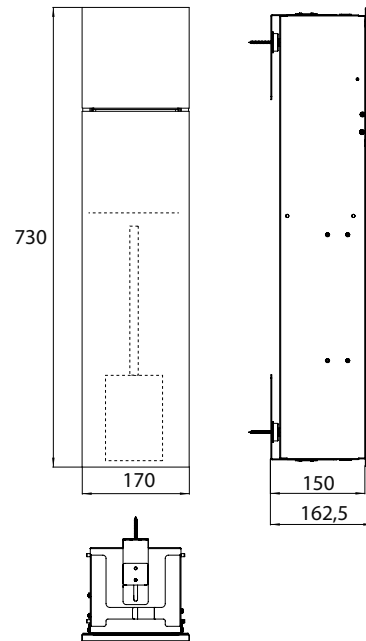

WC-Modul - Unterputzmodell
mit Fächern für Reserverolle oder
Feuchtpapierbox, WC-Papier und
integrierter Toilettenbürstengarnitur.
Türanschlag links.
Kein Einbaurahmen erforderlich.
Module for WC - build in model
with boxes for WC-paper and spare
paper or moist-tissue box and integrated
toilet brush set, left-hinged door
No additional build-in frame required

alpin-weiss (matt) 9755 513 00
alpin-white (matt)
schwarz-matt 9755 514 00
matt black
diamantgrau (matt) 9755 515 00
diamond grey (matt)