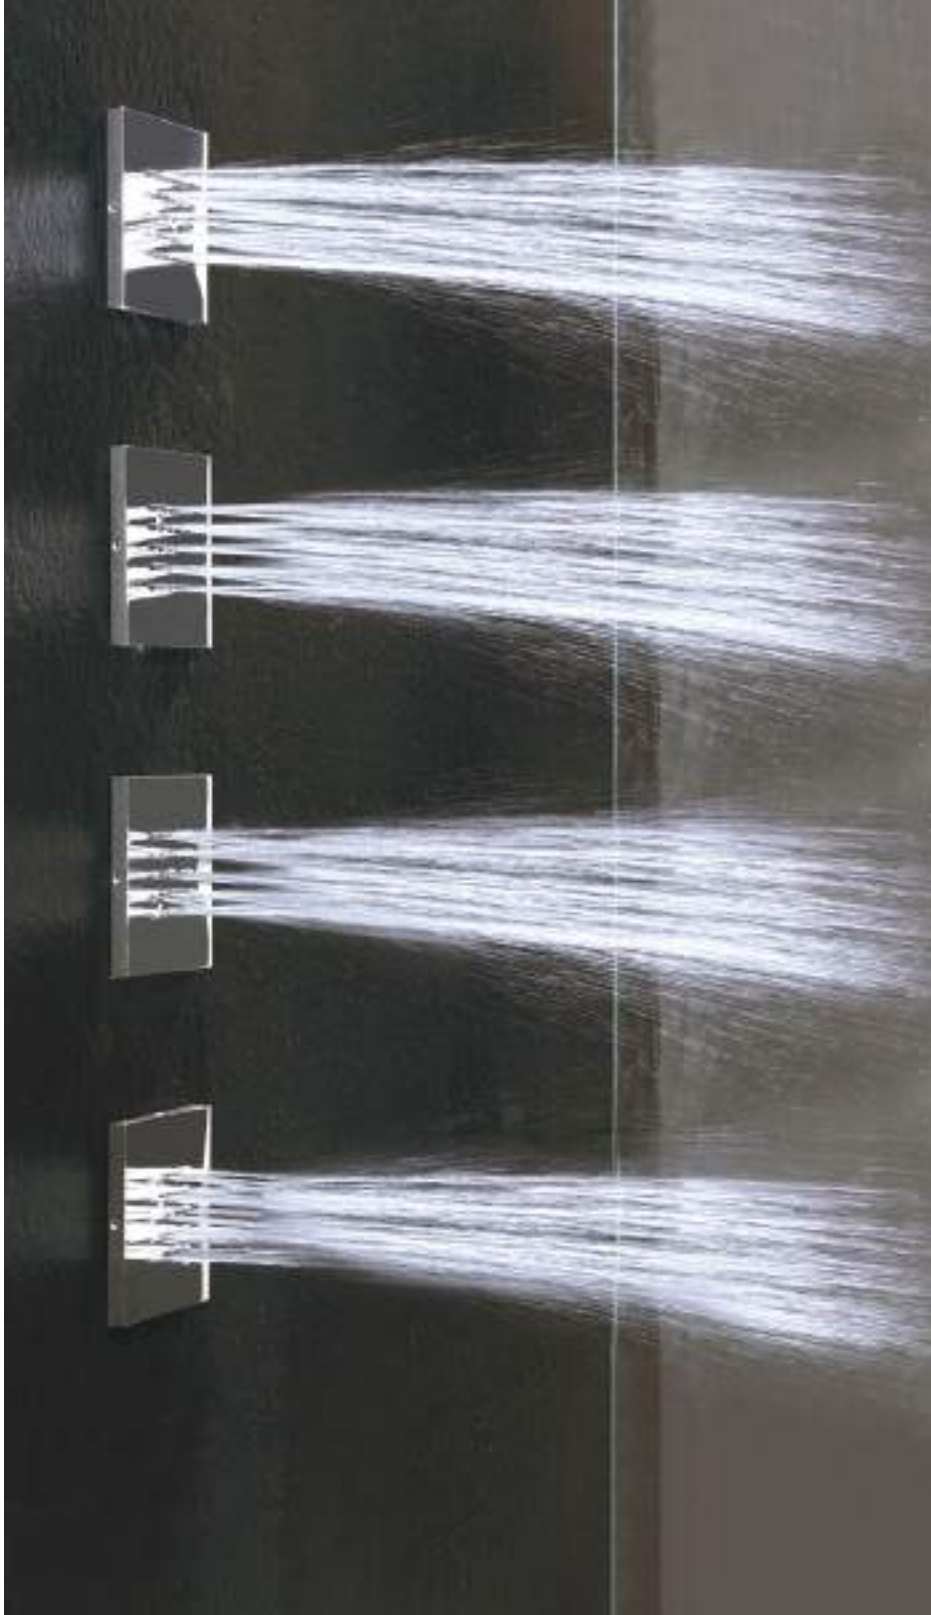

C69020 B00650 Nikita B. A05158 - 125 cm

Cube Brass

Codice/Code Doccia/Shower Flessibile/Flex

CB3003 B00475 Cube B. A05045 - 125 cm

CB3004 B00475 Cube B. A05158 - 125 cm

Finishes

- 
030
 Cromo
 Chrome
- 
073
 Nero opaco
 Matt black
- 
045
 Bianco opaco
 Matt white
- 
094
 Nichel spazzolato lucido
 Brushed nickel (polished)
- 
021
 Oro lucido
 Polished gold
- 
043
 Oro satinato
 Satin gold
- 
022
 Ottone antico/Bronzo
 Antique brass/Bronze

Body Jets

Soffioni laterali a getto fisso o orientabile,
 autopulenti

Fixed or orientable body spray showers,
 Easy-Clean system

I00210

Cubic round flat
100 x 100 mm
Water flow: min 6 L/min

I00176

Cubic flat
100 x 100 mm
Water flow: min 6 L/min