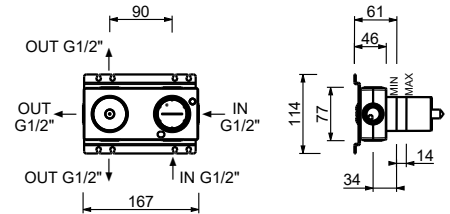

M687A

Built-in piece

44 00 M687A