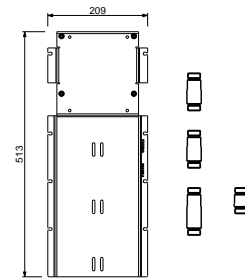

**ESEMPI DI COMBINAZIONI - 1 USCITA**

**ESEMPI DI COMBINAZIONI - 2 USCITE**

91 00 W213

**W214**

**OPTIONAL - Easy Fix System**

- plate and connections:
- for an easy both horizontal and vertical installation of the thermostatic mixers:
  - to install art- D400A / D391A - **3 outlets**