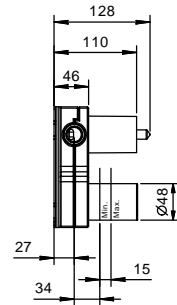

M585A

Built-in piece

44 00 M585A