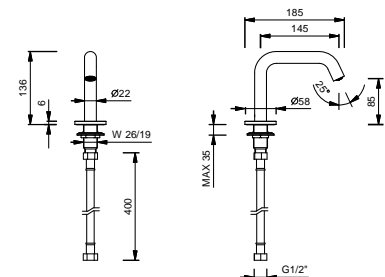

**8496**

lead $\phi$ free

**Washbasin spout**

- h. 13,6 cm
- spout projection 14,5 cm
- flow restrictor 5 l/min at 3 bar
- 1/2" inlet

Chrome	24 02 8496
Matt Black	24 13 8496
Matt Gun Metal PVD	24 P5 8496
Matt British Gold PVD	24 P6 8496
Matt Copper PVD	24 P9 8496
Deep Black PVD	24 S1 8496