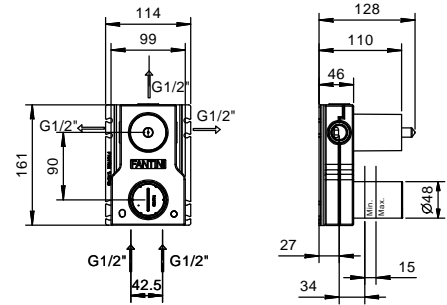

M587A

Built-in piece

44 00 M587A