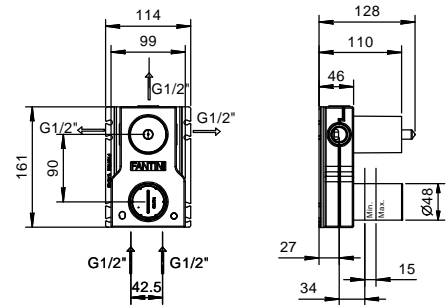

M587A

Built-in piece

44 00 M587A