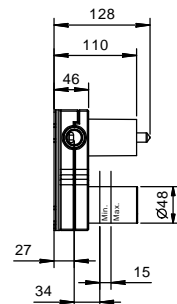

M585A

Built-in piece

44 00 M585A