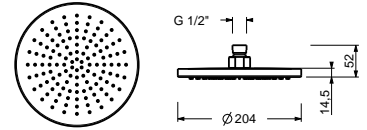

8136

Rain showerhead

- Ø 20 cm
- Base material: brass
- flow restrictor 12 l/min at 3 bar
- anti-lime scale system
- 1/2" inlet
- check valve

NOTE: conditions necessary for the correct functioning: Min. Flow Rate: 10 l/min

Chrome	86 02 8136
Matt Black	86 13 8136
Matt Gun Metal PVD	86 P5 8136
Matt British Gold PVD	86 P6 8136
Matt Copper PVD	86 P9 8136
Deep Black PVD	86 S1 8136