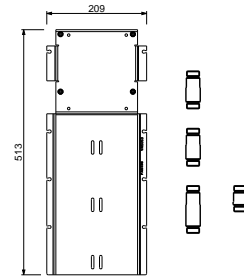

ESEMPI DI COMBINAZIONI - 1 USCITA

ESEMPI DI COMBINAZIONI - 2 USCITE

W214

OPTIONAL - Easy Fix System

- plate and connections:
- for an easy both horizontal and vertical installation of the thermostatic mixers:
 - to install art- D400A / D391A - **3 outlets**