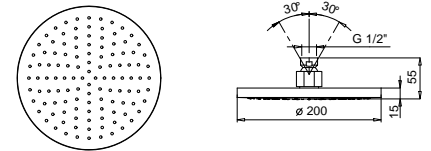

Rain showerhead

- Ø 20 cm
- Base material: brass
- flow restrictor 12 l/min at 3 bar
- anti-lime scale system
- 1/2" inlet
- check valve

NOTE: conditions necessary for the correct functioning: Min. Flow Rate: 10 l/min