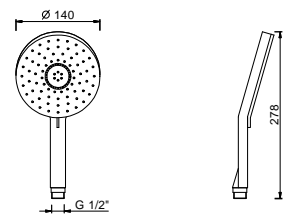

Chrome 90 02 9890

8145

**Shower rail**

- 60 cm long
- 150 cm PVC flexible
- adjustable slider
- without water plug
- without handshower

Chrome 86 02 8145  
 Matt Black 86 13 8145  
 Matt Gun Metal PVD 86 P5 8145  
 Matt British Gold PVD 86 P6 8145  
 Matt Copper PVD 86 P9 8145  
 Deep Black PVD 86 S1 8145  
 Pure Brass PVD 86 Q7 8145  
 Raw Metal PVD 86 Q8 8145