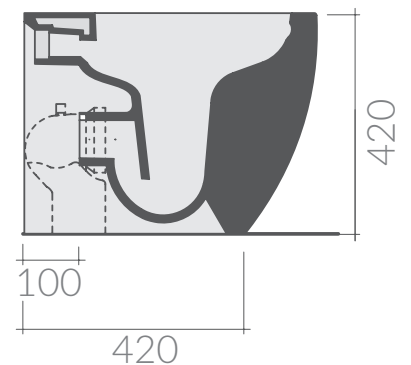

Wc con scarico universale S/P SENZA BRIDA 56x40 cm, trasformabile tramite curva tecnica. Fissaggio a scomparsa incluso. W.c. with floor/wall draining without RIM 56x40 cm, adjustable by elbow/wall pipe. Hidden fixing kit included.

Kg. 26

Coprivaso termoindurente slim, cerniera con dispositivo di caduta rallentata. Soft close slim seat-cover with soft closing hinges.

- **7513** bianco white
- **7513MT** bianco matt matt white
- **7513NEMT** nero matt matt black
- **7513GM** grigio matt matt grey
- **7513SA** sabbia sand