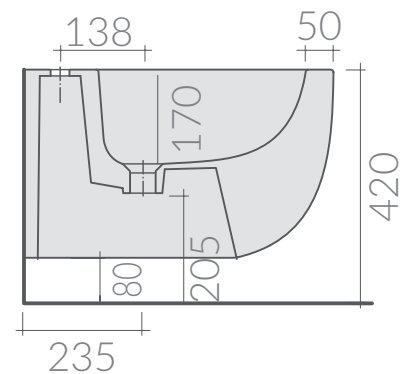

COLORI / COLORS

- **7512**   bianco
  white
- **7512MT**   bianco matt
  matt white
- **7512NEMT**   nero matt
  matt black
- **7512GM**   grigio matt
  matt grey
- **7512SA**   sabbia
  sand

Bidet sospeso monoforo 58x36xh34 cm.
Fissaggio incluso.
Wall-hung bidet one hole 58x36xh34 cm.
Fixing kit included.

Kg. 22,5

ATTENZIONE/ ATTENTION

Galassia Srl persegue la filosofia di migliorare i prodotti aggiungendo nuovi materiali, innovazioni progettuali e tecnologie produttive. L'azienda si riserva di cambiare

schede tecniche e caratteristiche di funzionamento degli articoli in ogni momento e senza necessità di preavviso. I pesi possono subire variazioni del 20 %

Galassia Srl is constantly improving its products by adding new materials, new projects and modern production technologies. The company reserves the right to change any technical

specifications/dimension and/or operating characteristics of the products at any time and without giving notice. The ceramic items weight may vary up to 20%.