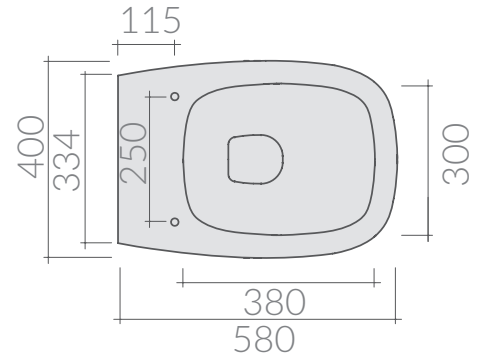

COLORI / COLORS

- 7511** bianco
white
- 7511MT** bianco matt
matt white
- 7511NEMT** nero matt
matt black
- 7511GM** grigio matt
matt grey
- 7511SA** sabbia
sand

Wc sospeso SENZA BRIDA 58x36xh33 cm.
Fissaggio incluso.
Wall-hung wc, Without RIM 58x36xh33 cm.
Fixing kit included.

Kg. 25

- 7513** bianco
white
- 7513MT** bianco matt
matt white
- 7513NEMT** nero matt
matt black
- 7513GM** grigio matt
matt grey
- 7513SA** sabbia
sand

Coprivaso termoidurente slim, cerniera
con dispositivo di caduta rallentata.
Soft close slim seat-cover with soft
closing hinges.