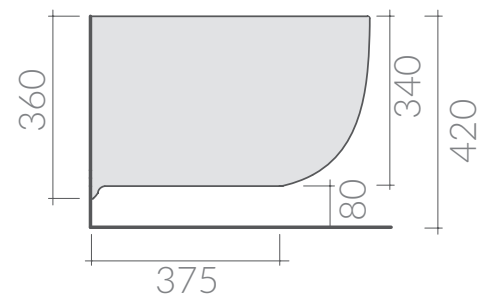

COLORI / COLORS

- **7511**   bianco
  white
- **7511MT**   bianco matt
  matt white
- **7511NEMT**   nero matt
  matt black
- **7511GM**   grigio matt
  matt grey
- **7511SA**   sabbia
  sand

Wc sospeso SENZA BRIDA 58x36xh33 cm.
Fissaggio incluso.
Wall-hung wc, Without RIM 58x36xh33 cm.
Fixing kit included.

Kg. 25

- **7513**   bianco
  white
- **7513MT**   bianco matt
  matt white
- **7513NEMT**   nero matt
  matt black
- **7513GM**   grigio matt
  matt grey
- **7513SA**   sabbia
  sand

Coprivaso termoidurente slim, cerniera
con dispositivo di caduta rallentata.
Soft close slim seat-cover with soft
closing hinges.

ATTENZIONE/ ATTENTION

Galassia Srl persegue la filosofia di migliorare i prodotti aggiungendo nuovi materiali, innovazioni progettuali e tecnologie produttive.
L'azienda si riserva di cambiare

schede tecniche e caratteristiche di funzionamento degli articoli in ogni momento e senza necessità di preavviso.
I pesi possono subire variazioni del 20 %

Galassia Srl is constantly improving its products by adding new materials, new projects and modern production technologies. The company reserves the right to change any technical

specifications/dimension and/or operating characteristics of the products at any time and without giving notice. The ceramic items weight may vary up to 20%.