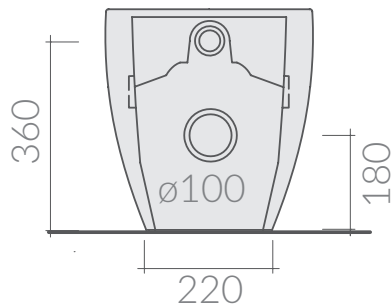

Wc con scarico universale S/P SENZA BRIDA 56x40 cm, trasformabile tramite curva tecnica. Fissaggio a scomparsa incluso. W.c. with floor/wall draining without RIM 56x40 cm, adjustable by elbow/wall pipe. Hidden fixing kit included.

Kg. 26

Coprivaso termoindurente slim, cerniera con dispositivo di caduta rallentata. Soft close slim seat-cover with soft closing hinges.

- **7513** bianco white
- **7513MT** bianco matt matt white
- **7513NEMT** nero matt matt black
- **7513GM** grigio matt matt grey
- **7513SA** sabbia sand