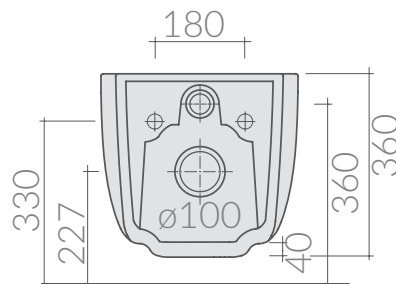

COLORI / COLORS

- 7511** bianco
white
- 7511MT** bianco matt
matt white
- 7511NEMT** nero matt
matt black
- 7511GM** grigio matt
matt grey
- 7511SA** sabbia
sand

Wc sospeso SENZA BRIDA 58x36xh33 cm.
Fissaggio incluso.
Wall-hung wc, Without RIM 58x36xh33 cm.
Fixing kit included.

Kg. 25

- 7513** bianco
white
- 7513MT** bianco matt
matt white
- 7513NEMT** nero matt
matt black
- 7513GM** grigio matt
matt grey
- 7513SA** sabbia
sand

Coprivaso termoidurente slim, cerniera
con dispositivo di caduta rallentata.
Soft close slim seat-cover with soft
closing hinges.

COLORI / COLORS

- 7512** bianco
white
- 7512MT** bianco matt
matt white
- 7512NEMT** nero matt
matt black
- 7512GM** grigio matt
matt grey
- 7512SA** sabbia
sand

Bidet sospeso monoforo 58x36xh34 cm.
Fissaggio incluso.
Wall-hung bidet one hole 58x36xh34 cm.
Fixing kit included.