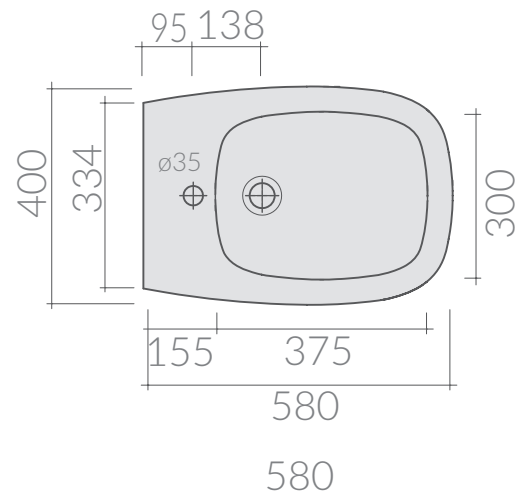

COLORI / COLORS

- **7512**   bianco
  white
- **7512MT**   bianco matt
  matt white
- **7512NEMT**   nero matt
  matt black
- **7512GM**   grigio matt
  matt grey
- **7512SA**   sabbia
  sand

Bidet sospeso monoforo 58x36xh34 cm.
Fissaggio incluso.
Wall-hung bidet one hole 58x36xh34 cm.
Fixing kit included.

Kg. 22,5

ATTENZIONE/ ATTENTION

Galassia Srl persegue la filosofia di migliorare i prodotti aggiungendo nuovi materiali, innovazioni progettuali e tecnologie produttive. L'azienda si riserva di cambiare

schede tecniche e caratteristiche di funzionamento degli articoli in ogni momento e senza necessità di preavviso. I pesi possono subire variazioni del 20 %

Galassia Srl is constantly improving its products by adding new materials, new projects and modern production technologies. The company reserves the right to change any technical

specifications/dimension and/or operating characteristics of the products at any time and without giving notice. The ceramic items weight may vary up to 20%.