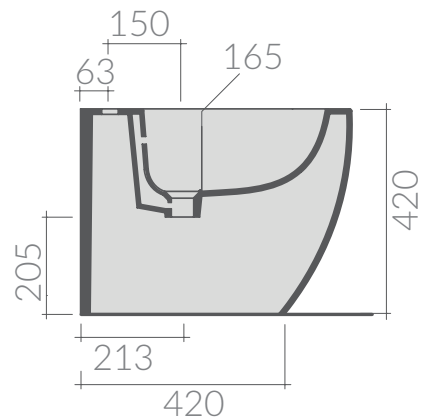

ATTENZIONE/ ATTENTION

Galassia Srl persegue la filosofia di migliorare i prodotti aggiungendo nuovi materiali, innovazioni progettuali e tecnologie produttive. L'azienda si riserva di cambiare

schede tecniche e caratteristiche di funzionamento degli articoli in ogni momento e senza necessità di preavviso. I pesi possono subire variazioni del 20 %

Galassia Srl is constantly improving its products by adding new materials, new projects and modern production technologies. The company reserves the right to change any technical

specifications/dimension and/or operating characteristics of the products at any time and without giving notice. The ceramic items weight may vary up to 20%.