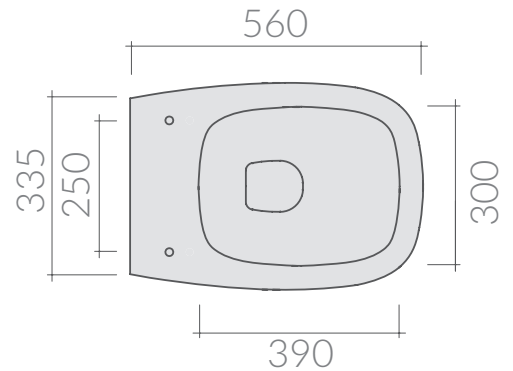

Wc con scarico universale S/P SENZA BRIDA 56x40 cm, trasformabile tramite curva tecnica. Fissaggio a scomparsa incluso. W.c. with floor/wall draining without RIM 56x40 cm, adjustable by elbow/wall pipe. Hidden fixing kit included.

Kg. 26

Coprivaso termoindurente slim, cerniera con dispositivo di caduta rallentata. Soft close slim seat-cover with soft closing hinges.

- **7513** bianco white
- **7513MT** bianco matt matt white
- **7513NEMT** nero matt matt black
- **7513GM** grigio matt matt grey
- **7513SA** sabbia sand