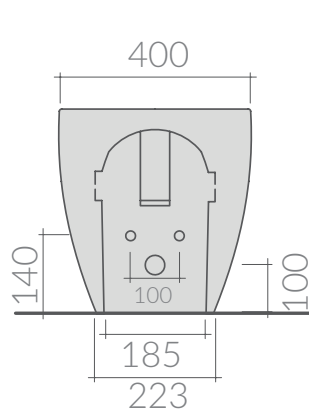

ATTENZIONE/ ATTENTION

Galassia Srl persegue la filosofia di migliorare i prodotti aggiungendo nuovi materiali, innovazioni progettuali e tecnologie produttive. L'azienda si riserva di cambiare

schede tecniche e caratteristiche di funzionamento degli articoli in ogni momento e senza necessità di preavviso. I pesi possono subire variazioni del 20 %

Galassia Srl is constantly improving its products by adding new materials, new projects and modern production technologies. The company reserves the right to change any technical

specifications/dimension and/or operating characteristics of the products at any time and without giving notice. The ceramic items weight may vary up to 20%.