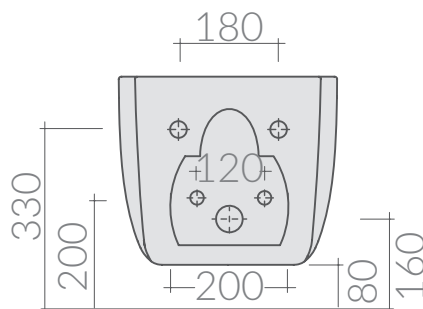

COLORI / COLORS

- **7512**   bianco
  white
- **7512MT**   bianco matt
  matt white
- **7512NEMT**   nero matt
  matt black
- **7512GM**   grigio matt
  matt grey
- **7512SA**   sabbia
  sand

Bidet sospeso monoforo 58x36xh34 cm.
Fissaggio incluso.
Wall-hung bidet one hole 58x36xh34 cm.
Fixing kit included.

Kg. 22,5

ATTENZIONE/ ATTENTION

Galassia Srl persegue la filosofia di migliorare i prodotti aggiungendo nuovi materiali, innovazioni progettuali e tecnologie produttive. L'azienda si riserva di cambiare

schede tecniche e caratteristiche di funzionamento degli articoli in ogni momento e senza necessità di preavviso. I pesi possono subire variazioni del 20 %

Galassia Srl is constantly improving its products by adding new materials, new projects and modern production technologies. The company reserves the right to change any technical

specifications/dimension and/or operating characteristics of the products at any time and without giving notice. The ceramic items weight may vary up to 20%.