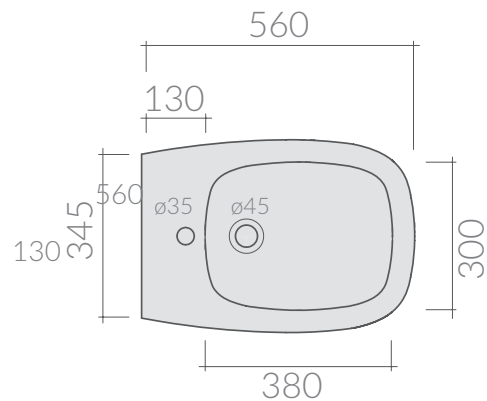

ATTENZIONE/ ATTENTION

Galassia Srl persegue la filosofia di migliorare i prodotti aggiungendo nuovi materiali, innovazioni progettuali e tecnologie produttive. L'azienda si riserva di cambiare

schede tecniche e caratteristiche di funzionamento degli articoli in ogni momento e senza necessità di preavviso. I pesi possono subire variazioni del 20 %

Galassia Srl is constantly improving its products by adding new materials, new projects and modern production technologies. The company reserves the right to change any technical

specifications/dimension and/or operating characteristics of the products at any time and without giving notice. The ceramic items weight may vary up to 20%.