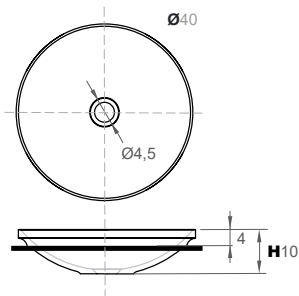

ARC41 design Norm Architects

ES Lavabo semi-encastado en Solidsurface mate. Válvula y sifón necesarios. Sin rebosadero.
EN Matt Solidsurface semi-inset washbasin. Siphon and waste not included. Without Overflow.
FR Vasque semi-encastée en Solidsurface mat. Bonde et siphon non inclus. Sans déversoir.

IT Lavabo soprapiano ad incasso in Solidsurface opaco. Sifone e piletta necessario. Senza troppopieno.
GE Einbauwaschbecken, Halbeinbau, in Solidsurface matt. Ablaufventil und Siphon nicht inbegriffen. Ohne Überlauf.
RU Раковина полувстраиваемая из материала Solidsurface с матовой отделкой. Требуются донный клапан и сифон. Без переливного отверстия.

→ VA400 / VA402 / VA430

Cod. Solidsurface UHS

AR041

Net weight 3,1kg
 Gross weight 4kg
 Packing dimensions 43x43x13cm
 Packing volume 0,024m³

GRATE88 design by Norm Architects

ES Columna freestanding en madera Roble S3. Sifón necesario. Para combinar con lavabo AR041.
EN Freestanding column in Wild Oak S3. Siphon not included. To be intalled with AR041 washbasin.
FR Colonne freestanding en bois Chêne S3. Siphon non inclus. À installer avec la vasque AR041.