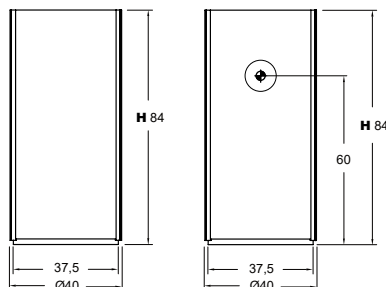

→ VA400 / VA402 / VA430

Cod. Solidsurface UHS

AR041

Net weight 3,1kg
 Gross weight 4kg
 Packing dimensions 43x43x13cm
 Packing volume 0,024m³

GRATE88 design by Norm Architects

ES Columna freestanding en madera Roble S3. Sifón necesario. Para combinar con lavabo AR041.
EN Freestanding column in Wild Oak S3. Siphon not included. To be intalled with AR041 washbasin.
FR Colonne freestanding en bois Chêne S3. Siphon non inclus. À installer avec la vasque AR041.

Cod. S3

GT001 Instalación a suelo / Drain installation to the ground
 GT002 Instalación a pared / Drain installation to the wall

GT001/GT002
 Net weight 9,7kg
 Gross weight 12kg
 Packing dimensions 43x43x87cm
 Packing volume 0,161m³