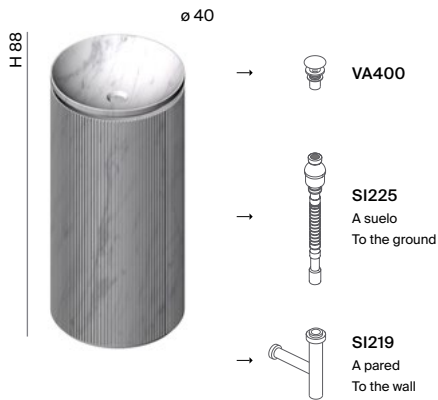

S3 Roble salvaje / Wild oak / Chêne sauvage / Rovere selvaggio / Natureiche / Дикий дуб

ARC41 design Norm Architects

→  VA400

- | | | | |
|----|--|----|---|
| ES | Lavabo semi-encastado en Mármol. Válvula y sifón necesarios. Sin rebosadero. | IT | Lavabo soprapiano ad incasso in marmo. Con foratura per scarico. Senza overflow. |
| EN | Marble semi-inset washbasin. With drain hole. Without overflow. | GE | Einbauwaschbecken, Halbeinbau, in Marmor. Ablaufventil und Siphon nicht inbegriffen. Ohne Überlauf. |
| FR | Vasque semi-encastée en Marbre. Bonde et siphon non inclus. Sans déversoir. | RU | Раковина полустраиваемая из мрамор. Требуется донный клапан и сифон. Без переливного отверстия. |

Cod.

MC - Carrara
 MN - Marquina MP - Pietra Grey

AR141

Net weight 6,5kg
 Gross weight 11kg
 Packing dimensions 46x46x24cm
 Packing volume 0,051m³

GRATE88 design by Norm Architects

- | | | | |
|----|---|----|---|
| ES | Columna freestanding en madera Roble S3. Sifón necesario. Para combinar con lavabo AR141. | IT | Colonna freestanding in rovere selvaggio S3. Sifone non incluso. Da installare con il lavabo AR141. |
| EN | Freestanding column in Wild Oak S3. Siphon not included. To be intalled with AR141 washbasin. | GE | Säule freistehend aus Wildeiche S3. Siphon nicht enthalten. Wird mit dem Waschtisch AR141 installiert. |
| FR | Colonne freestanding en bois Chêne S3. Siphon non inclus. À installer avec la vasque AR141. | RU | Отдельно стоящая колонна из дикого дуба S3. Сифон в комплект не входит. Устанавливается с умывальником AR141. |

Cod.

S3

GT001 Instalación a suelo / Drain installation to the ground
 GT002 Instalación a pared / Drain installation to the wall

GT001/GT002
 Net weight 9,7kg
 Gross weight 12kg
 Packing dimensions 43x43x87cm
 Packing volume 0,161m³

GRATE88 design by Norm Architects

ES Lavabo freestanding a suelo en mármol. Válvula y sifón necesarios. Sin rebosadero.

IT Lavandino freestanding in Marmo. Valvola e sifone necessari. Senza troppopieno.