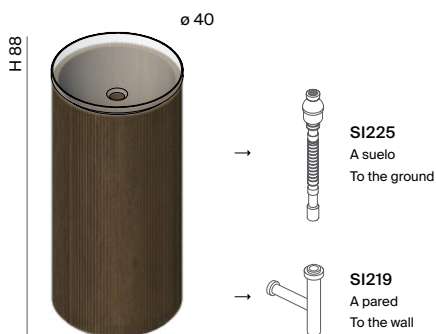

IT Lavabo soprapiano ad incasso in Solidsurface opaco. Sifone e piletta necessario. Senza troppopieno.
GE Einbauwaschbecken, Halbeinbau, in Solidsurface matt. Ablaufventil und Siphon nicht inbegriffen. Ohne Überlauf.
RU Раковина полувстраиваемая из материала Solidsurface с матовой отделкой. Требуются донный клапан и сифон. Без переливного отверстия.

→ VA400 / VA402 / VA430

Cod. Solidsurface UHS

AR041

Net weight 3,1kg
 Gross weight 4kg
 Packing dimensions 43x43x13cm
 Packing volume 0,024m³

GRATE88 design by Norm Architects

ES Columna freestanding en madera Roble S3. Sifón necesario. Para combinar con lavabo AR041.
EN Freestanding column in Wild Oak S3. Siphon not included. To be intalled with AR041 washbasin.
FR Colonne freestanding en bois Chêne S3. Siphon non inclus. À installer avec la vasque AR041.

IT Colonna freestanding in rovere selvaggio S3. Sifone non incluso. Da installare con il lavabo AR041.
GE Säule freistehend aus Wildeiche S3. Siphon nicht enthalten. Wird mit dem Waschtisch AR041 installiert.
RU Отдельно стоящая колонна из дикого дуба S3. Сифон в комплект не входит. Устанавливается с умывальником AR041.