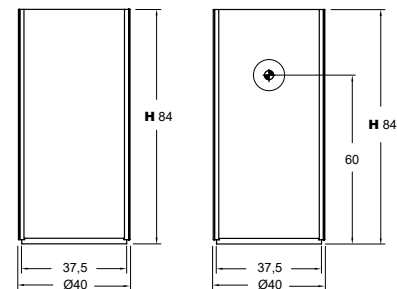

Cod.

MC - Carrara
 MN - Marquina MP - Pietra Grey

AR141

Net weight 6,5kg
 Gross weight 11kg
 Packing dimensions 46x46x24cm
 Packing volume 0,051m³

GRATE88 design by Norm Architects

- | | | | |
|----|---|----|---|
| ES | Columna freestanding en madera Roble S3. Sifón necesario. Para combinar con lavabo AR141. | IT | Colonna freestanding in rovere selvaggio S3. Sifone non incluso. Da installare con il lavabo AR141. |
| EN | Freestanding column in Wild Oak S3. Siphon not included. To be intalled with AR141 washbasin. | GE | Säule freistehend aus Wildeiche S3. Siphon nicht enthalten. Wird mit dem Waschtisch AR141 installiert. |
| FR | Colonne freestanding en bois Chêne S3. Siphon non inclus. À installer avec la vasque AR141. | RU | Отдельно стоящая колонна из дикого дуба S3. Сифон в комплект не входит. Устанавливается с умывальником AR141. |

Cod.

S3

GT001 Instalación a suelo / Drain installation to the ground
 GT002 Instalación a pared / Drain installation to the wall

GT001/GT002
 Net weight 9,7kg
 Gross weight 12kg
 Packing dimensions 43x43x87cm
 Packing volume 0,161m³