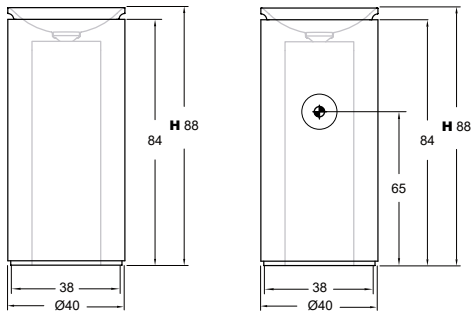

EN Marble freestanding round washbasin. Siphon and waste not included. Without Overflow.

GE Freistehendes Waschbecken rund, Bodenmontage, aus Marmor. Ablaufventil und Siphon nicht inbegriffen. Ohne Überlauf.

GT003 Instalación a suelo / Drain installation to the ground
 GT004 Instalación a pared / Drain installation to the wall

GT003/GT004
 Net weight 190kg
 Gross weight 197kg
 Packing dimensions 46x46x98cm
 Packing volume 0,207m³