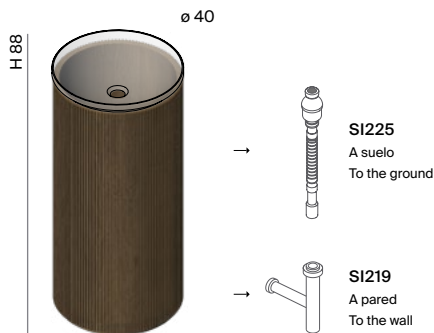

S3 Roble salvaje / Wild oak / Chêne sauvage / Rovere selvaggio / Natureiche / Дикий дуб

ARC41 design Norm Architects

→  VA400

- | | | | |
|----|--|----|---|
| ES | Lavabo semi-encastado en Mármol. Válvula y sifón necesarios. Sin rebosadero. | IT | Lavabo soprapiano ad incasso in marmo. Con foratura per scarico. Senza overflow. |
| EN | Marble semi-inset washbasin. With drain hole. Without overflow. | GE | Einbauwaschbecken, Halbeinbau, in Marmor. Ablaufventil und Siphon nicht inbegriffen. Ohne Überlauf. |
| FR | Vasque semi-encastée en Marbre. Bonde et siphon non inclus. Sans déversoir. | RU | Раковина полустраиваемая из мрамор. Требуется донный клапан и сифон. Без переливного отверстия. |

Cod.

MC - Carrara
 MN - Marquina MP - Pietra Grey

AR141

Net weight 6,5kg
 Gross weight 11kg
 Packing dimensions 46x46x24cm
 Packing volume 0,051m³

GRATE88 design by Norm Architects

- | | | | |
|----|---|----|---|
| ES | Columna freestanding en madera Roble S3. Sifón necesario. Para combinar con lavabo AR141. | IT | Colonna freestanding in rovere selvaggio S3. Sifone non incluso. Da installare con il lavabo AR141. |
| EN | Freestanding column in Wild Oak S3. Siphon not included. To be intalled with AR141 washbasin. | GE | Säule freistehend aus Wildeiche S3. Siphon nicht enthalten. Wird mit dem Waschtisch AR141 installiert. |
| FR | Colonne freestanding en bois Chêne S3. Siphon non inclus. À installer avec la vasque AR141. | RU | Отдельно стоящая колонна из дикого дуба S3. Сифон в комплект не входит. Устанавливается с умывальником AR141. |