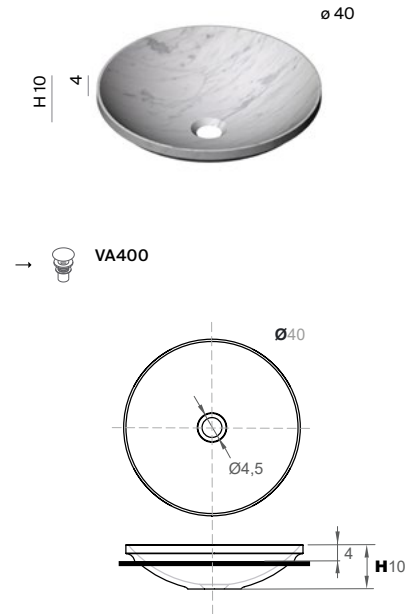

ARC41 design Norm Architects

→ VA400

ES	Lavabo semi-encastado en Mármol. Válvula y sifón necesarios. Sin rebosadero.	IT	Lavabo soprapiano ad incasso in marmo. Con foratura per scarico. Senza overflow.
EN	Marble semi-inset washbasin. With drain hole. Without overflow.	GE	Einbauwaschbecken, Halbeinbau, in Marmor. Ablaufventil und Siphon nicht inbegriffen. Ohne Überlauf.
FR	Vasque semi-encastée en Marbre. Bonde et siphon non inclus. Sans déversoir.	RU	Раковина полустраиваемая из мрамор. Требуется донный клапан и сифон. Без переливного отверстия.

Cod.

MC - Carrara
MN - Marquina MP - Pietra Grey

AR141

Net weight 6,5kg
Gross weight 11kg
Packing dimensions 46x46x24cm
Packing volume 0,051m³

GRATE88 design by Norm Architects