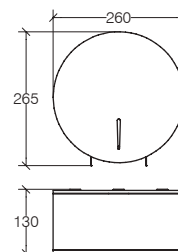

Othello

Distributore jumbo carta igienica

Distributore jumbo carta igienica / Distributeur de papier hygiénique Jumbo / Spender für Toilettenpapier Jumbo