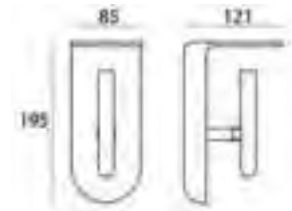

### Lampada LED applique a parete con luce orientabile

Wall LED lamp with light swivelling  
Lampe LED murale avec lumière orientable  
LED-Wandleuchte mit licht Schwenkbarkeit

**Alluminio verniciato**  
Painted aluminium  
Aluminium laqué  
Lackiertem Aluminium