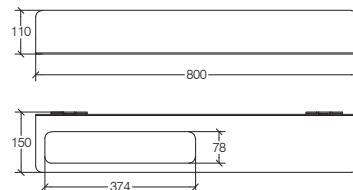

CURVÀ

Supporto con mensola 800 mm, foro sx

Towel holder and accessories bar 800 mm, left hole

Etagère avec porte-serviettes - support pour accessoires 800 mm, trou à gauche / Halter mit Ablage 800 mm Loch Links

Alluminio verniciato
Painted aluminium
Aluminium laqué
Lackiertem Aluminium

Alluminio verniciato
Painted aluminium
Aluminium laqué
Lackiertem Aluminium

5149	.09	.18
€	112,00	112,00

Supporto con mensola 800 mm, foro dx

Towel holder and accessories bar 800 mm, right hole

Etagère avec porte-serviettes - support pour accessoires 800 mm / Trou à droite Halter mit Ablage 800 mm Loch Rechts

Alluminio verniciato
Painted aluminium
Aluminium laqué
Lackiertem Aluminium

Alluminio verniciato
Painted aluminium
Aluminium laqué
Lackiertem Aluminium

5149DX	.09	.18
€	112,00	112,00

Dosasapone in melamina 250 ml

Melamine soap dispenser 250 ml / Distributeur savon liquide en mélamine 250 ml / Melamine Seifenspendler 250 ml