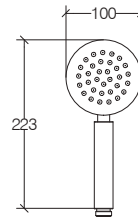

Ottone cromato
Chromed brass
Laiton chromé
Verchromtes Messing

Ottone verniciato
Painted brass
Laiton verni
Lackiertem Messing

541726

.29

.22

€

58,00

80,00