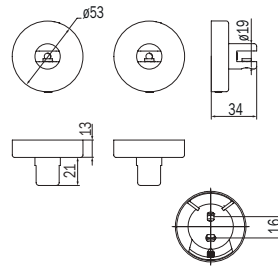

45,00

**new**

**NAPIE**

**Coppia supporti mensola**

Shelf wall bearing (1 pair) / Paire de supports pour tablette / Paar Halter für Ablage

**Acciaio Inox lucido**  
Polished stainless steel  
Acier Inoxydable brillant  
Edelstahl Glänzend