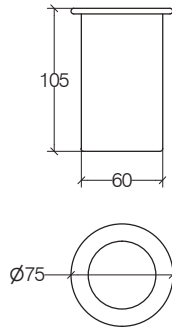

PICOLA

Bicchieri

Tumbler / Verre / Becher

Porcellana
Porcelaine
Porcelaine
Porzellan

Vetro acidato
Etched glass
Verre dépoli
Geätztes Glas

55003	.09	.81
€	17,00	17,00