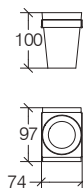

Bicchieri, abbinabile con supporto minimo 80 mm

Tumbler, matching with bracket min size 80 mm / Verre, compatible avec support min 80 mm / Becher verwendbar mit Halter Min 80 mm