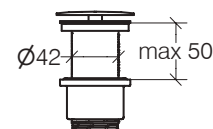

Piletta scarico libero, 1"- 1/4 mm

Free waste water drain, 1"- 1/4 mm / Bonde à écoulement libre / Freie Ablaufgarnitur 1" 1/4