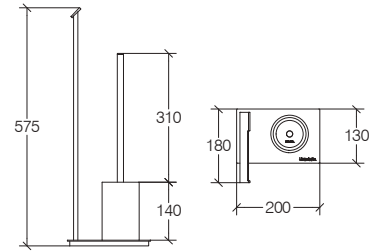

<b>5117</b>	<b>.09</b>	<b>.18</b>	<b>.29</b>	<b>.33</b>
<b>€</b>	325,00	325,00	391,00	433,00

ITALY

**Piantana portarotolo e portascopino**

Toilet paper and brush holder stand / Porte-rouleau sur pied avec porte-balais  
 Kombi-Bürstengarnitur mit Papierhalter und WC-Bürste