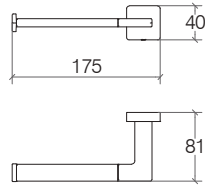

DADO

Portarotolo

Toilet paper holder / Porte-rouleau / Toilettenpapierhalter