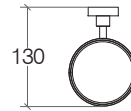

BAKETO

Supporto portascopino

Toilet brush holder / Support porte-balai / Halter lose für Toilettenbürsten

Ottone cromato
Chromed brass
Laiton chromé
Verchromtes Messing

Ottone verniciato
Painted brass
Laiton laqué
Lackiertem Messing