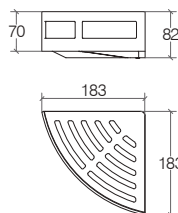

Griglia doccia angolare

Corner shower basket
Panier douche angulaire
Seifenablage eckig

ABS cromato
Chromed ABS
ABS chromé
Verchromtes ABS

ABS nero
Black ABS
ABS noir
ABS Schwarz

50040

.29

.22

€

59,00

67,00

ITALY