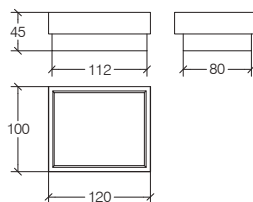

Vaschetta portasapone, abbinabile con supporto minimo 120 mm

Soap dish, matching with bracket minimum size 120 mm / Porte-savon, compatible avec support minimum 120 mm / Seifenablage verwendbar mit Halter Minimum 120 mm