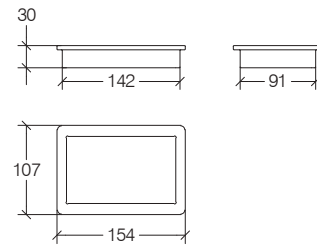

new

BAMBOO

Portasapone

Soap holder / Porte-savon / Seifenschale

Porcellana
Porcelaine
Porcelaine
Porzellan

52892	.09
€	33,00