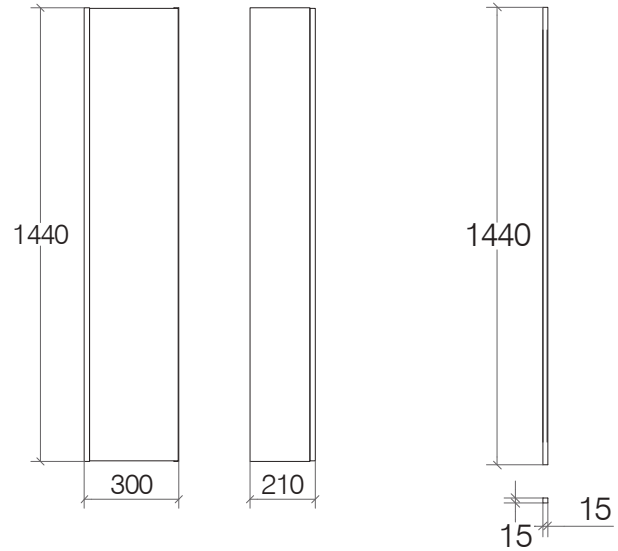

Colonna con anta destra con apertura push-pull e ripiani in vetro

Cabinet with right door with push-pull and glass shelves / Colonne avec porte droite push-pull et étagère en verre / Schrank mit rechte Tür push-pull und Glasablage

Colonna con anta sinistra con apertura push-pull e ripiani in vetro

Cabinet with left door with push-pull and glass shelves / Colonne avec porte gauche push-pull et étagère en verre / Schrank mit linke Tür push-pull und Glasablage

Colonna da completare con profilo 82901 obbligatorio

Cabinet must be completed with 82901 profile

Colonne à compléter avec la baguette 82901

Schrank muss mit dem Profil 82901 vervollständigt werden.

GRELA

COD.	Descrizione / Description / Description / Beschrieb	L €	O €	N €
8290DX.nn	Colonna con anta destra Cabinet with right door / Colonne avec porte droite / Schrank mit rechte Tür	515	461	350
8290SX.nn	Colonna con anta sinistra Cabinet with left door / Colonne avec porte gauche / Schrank mit linke Tür	515	461	350
COD.	Descrizione / Description / Description / Beschrieb	.09 - .18 €	.29 €	.33 €
82901. nn	Profilo per colonna H. 1440 mm Cabinet profile 1440 mm / Baguette pour colonne 1440 mm / Drehbarer profil 1440 mm	64	93	161