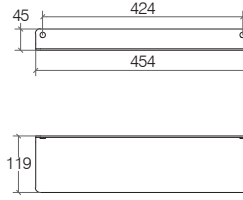

### Mensola 454 mm

Shelf 454 mm / Tablette 454 mm / Ablage 454 mm

verniciato bianco  
Painted white  
laqué blanc  
Lackiertem Weiß

verniciato nero  
Painted black  
laqué noir  
Lackiertem

**51817**

**.09**