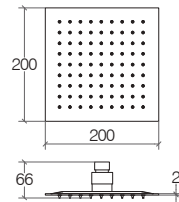

AISI 304

**Soffione doccia quadro piatto con snodo 1/2"**

Square flat shower head, with 1/2" connection  
 Pomme de douche carrée plate avec raccord 1/2"  
 Duschkopf flach quadratisch mit Kugelgelenk G 1/2"