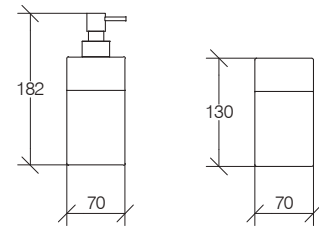

Bicchieri e dosasapone

Tumbler and soap dispenser / Verre et distributeur savon liquide / Becher und Seifenspender

Vetro borosilicato trasparente
Borosilicated glass
Verre borosilicate
Borosilikatglas

4072	.80
€	121,00

ITALY