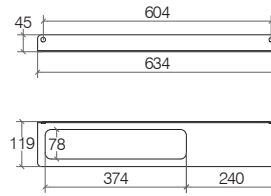

Supporto con mensola 634 mm, foro sx

Towel holder and accessories bar 634 mm, left hole / Etagère avec p.serviettes - support pour accessoires 634 mm, trou à gauche
Halter mit Ablage 634 mm Loch Links

verniciato bianco
Painted white
laqué blanc
Lackiertem Weiß

verniciato nero
Painted black
laqué noir
Lackiertem

51819	.09	.18
€	73,00	73,00

verniciato artic
Painted artic
laqué artic
Lackiertem Artic

verniciato sailor blue
Painted sailor blue
laqué sailor blue
Lackiertem sailor blue

verniciato grigio
Painted grey
laqué gris
Lackiertem Grau

verniciato sabbia
Painted sand
laqué sable
Lackiertem Sand

verniciato tortora
Painted tortora
laqué tortora
Lackiertem Tortora

51819	.90	.92	.95	.98	.99
€	73,00	73,00	73,00	73,00	73,00

Supporto con mensola 634 mm, foro dx

Towel holder and accessories bar 634 mm, right hole / Etagère avec p.serviettes - support pour accessoires 634 mm, trou à droite
Halter mit Ablage 634 mm Loch Rechts