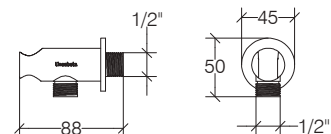

### Preso acqua tonda con supporto doccia

Round water outlet with shower hook / Sortie d'eau ronde avec crochet pour douchette /  
Wandanschlussbogen rund mit Brausehalterung

Ottone cromato  
Chromed brass  
Laiton chromé  
Verchromtes Messing