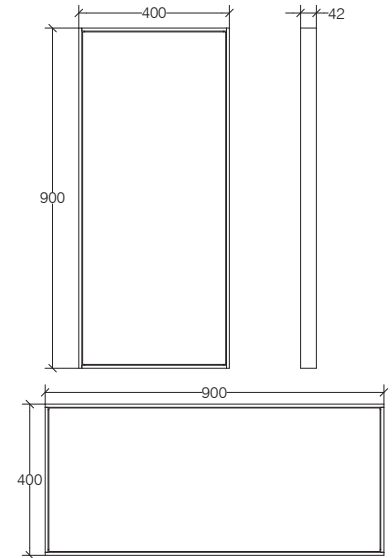

Specchio con cornice verticale o orizzontale

Mirror vertical or horizontal with frame / Miroir vertical ou horizontal, avec cadre
Spiegel mit Rahmen, senkrecht oder waagrecht

Bambù verniciato
Vernished Bamboo
Bambou verni
Zinnobambus

81140

.03

€

210,00