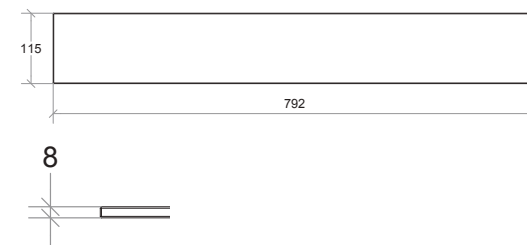

Mensola vetro temperato 792 mm

Glass shelf 792 mm / Etagère en verre 792 mm / Glasablage 792 mm