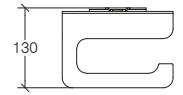

CURVÀ

Portarotolo

Toilet paper holder / Porte-rouleau / Toilettenpapierhalter

Alluminio verniciato
Painted aluminium
Aluminium laqué
Lackiertem Aluminium

Alluminio verniciato
Painted aluminium
Aluminium laqué
Lackiertem Aluminium