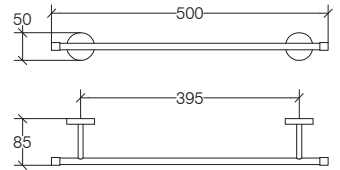

Portasalviette 500 mm

Towel rail 500 mm / Porte-serviettes 500 mm / Handtuchhalter 500 mm

Ottone cromato
Chromed brass
Laiton chromé
Verchromtes Messing

R225000

non incluso / da ordinare separatamente € 1100
not included / to be additionally ordered € 11,00
non inclus / à commander séparément € 11,00
Nicht Enthalten / Separat Bestellen € 11,00

5513	.29
€	59,00