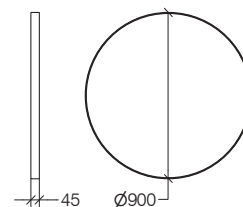

Resina verniciata nera
Black painted resin
Résine laqué noir
Lackiertem Harz Schwarz

5692

.22

€

574,00