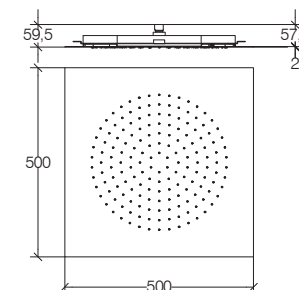

Acciaio inox lucido
Polished stainless steel
Acier inoxydable brillant
Poliert Edelstahl

53886 **.29**

€ **650,00**