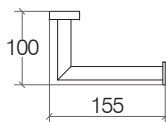

BAKETO

Portarotolo

Toilet paper holder / Porte-rouleau / Toilettenpapierhalter

Ottone cromato
Chromed brass
Laiton chromé
Verchromtes Messing

Ottone verniciato
Painted brass
Laiton laqué
Lackiertem Messing

5204

.29

.22

€

39,00

39,00

Portarotolo coperto

Toilet paper holder with lid / Porte-rouleau avec couverture / Toilettenpapierhalter mit Deckel