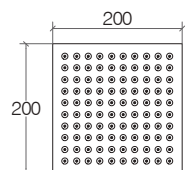

Acciaio inox lucido
Polished stainless steel
Acier inoxydable brillant
Poliert Edelstahl

53880	.29
€	100,00

53881	.29
€	135,00

53882	.29
€	147,00