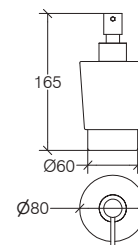

Dosasapone 300 ml

Soap dispenser 300 ml / Distributeur savon liquide 300 ml / Seifenspender 300 ml

Porcellana
Porcelaine
Porcelaine
Porzellan

Acciaio inox lucido
Polished stainless steel
Acier inoxydable brillant
Poliert Edelstahl

Vetro acidato
Etched glass
Verre dépoli
Geätztes Glas

53022	.09	.29	.81
€	49,00	53,00	45,00