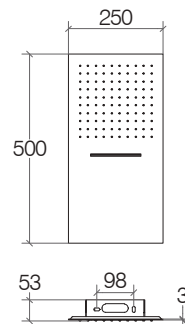

Soffione doccia rettangolare piatto con attacco 1/2"

Rectangular flat shower head, with 1/2" connection
Pomme de douche rectangulaire plate avec raccord 1/2"
Duschkopf flach rechteckiger mit Kugelgelenk G 1/2"