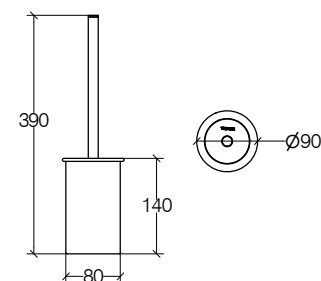

Portascopino

Toilet brush / Porte-balai / Toilettenbürstengarnitur

Vetro acidato
Etched glass
Verre dépoli
Geätztes Glas

Vetro acidato
Etched glass
Verre dépoli
Geätztes Glas

Porcellana
Porcelaine
Porcelaine
Porzellan

Porcellana
Porcelaine
Porcelaine
Porzellan

55062

.81

.81.22

.09

.09.22

€

44,00

44,00

44,00

44,00