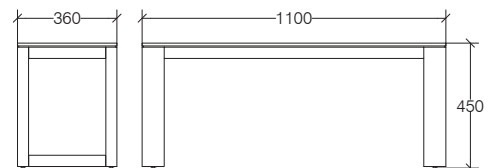

Bambù verniciato
Vernished Bamboo
Bambou verni
Zinnobambus

81120

.03

€

410,00

ITALY