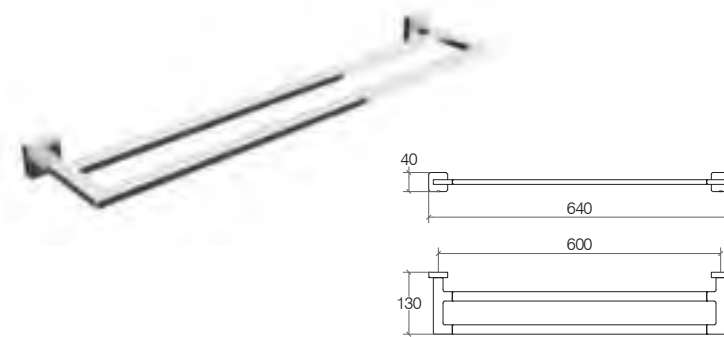

Portasalviette doppio 640 mm

Double towel holder 640 mm / Porte-serviettes double 640 mm / Doppelhandtuchhalter 640 mm

	Metallo cromo Chromed metal Métal chromé Chrom Metall	Metallo satinato Satinéd metal Métal satiné Vereist Metall	Metallo nero opaco Matt black metal Métal noir mat Schwarz Matt Metall
61212	.29	.36	.23
€	134,00	180,00	152,00

	Metallo oro rosa Pink gold metal Métal or rose Rotgold Metall	Metallo oro Gold colored metal Métal couleur or Gold Metall	Metallo bronzo Bronze metal Métal couleur bronze Bronze Metall
61212	.34	.30	.35
€	195,00	195,00	195,00