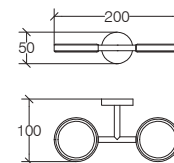

Supporto doppio

Double holder / Support double / Halter doppelt