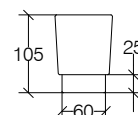

Bicchieri

Tumbler / Verre / Becher

Porcellana
Porcelaine
Porcelaine
Porzellan

Acciaio Inox lucido
Polished stainless steel
Acier Inoxydable brillant
Edelstahl Glänzend

Vetro acidato
Etched glass
Verre dépoli
Geätztes Glas

53020

.09

.29

.81

€

22,00

41,00

16,00