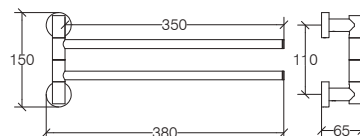

<b>5233</b>	<b>.29</b>	<b>.22</b>
<b>€</b>	234,00	234,00

**Portasalviette doppio snodato**

Double jointed towel rail / Porte-serviettes articulé double / Doppelhandtuchhalter schwenkbar

**Ottone cromato**  
Chromed brass  
Laiton chromé  
Verchromtes Messing