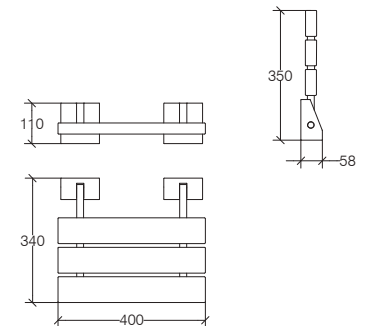

### Sedile doccia in teak

Teak shower seat / Siège de douche en teak / Duschsitz aus Teak

Portata max 130 Kg  
Max weight 130 Kg  
Poids maximal 130 Kg  
Max gewicht 130 Kg

Acciaio inox - Teak  
Stainless steel - teak wood  
Acier inoxydable - Teak  
Edelstahl - Teak