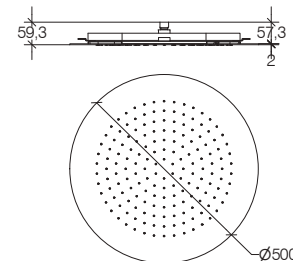

L'articolo sarà disponibile a partire dal 01/04/2021

This article will be available starting from 01/04/2021

Cet article sera disponible à partir du 01/04/2021

Artikel erhältlich bei 01/04/2021