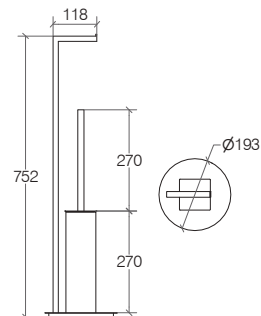

### Piantana portarotolo e portascopino

Toilet paper and brush holder stand / Porte-rouleau sur pied avec porte-balais / Kombi-Bürstengarnitur

<b>Acciaio verniciato</b> <i>Painted steel</i> <i>Acier laqué</i> <i>Lackiertes edelstahl</i>	<b>Acciaio verniciato</b> <i>Painted steel</i> <i>Acier laqué</i> <i>Lackiertes edelstahl</i>	<b>Acciaio inox lucido</b> <i>Polished stainless steel</i> <i>Acier inoxydable brillant</i> <i>Polierter Edelstahl</i>	<b>Acciaio inox nickel nero</b> <i>Black nickel stainless steel</i> <i>Acier inox nickel noir</i> <i>Schwarznickel Edelstahl</i>
--	--	---	---