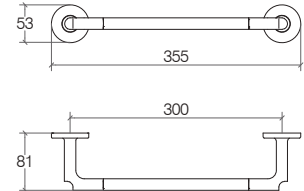

**Portasalviette 350 mm**

Towel rail 350 mm / Porte-serviettes 350 mm / Handtuchhalter 350 mm

**Ottone cromato**  
Chromed brass  
Laiton chromé  
Verchromtes Messing

**Ottone verniciato**  
Painted brass  
Laiton laqué  
Lackiertem Messing