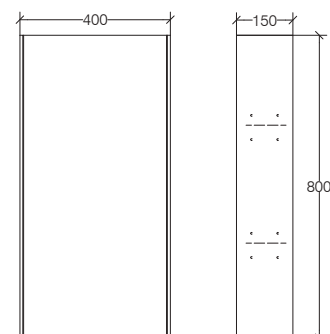

Specchio contenitore reversibile con ripiani in vetro

Reversible container mirror with glass shelves / Armoire de toilette reversible avec miroir
Spiegelbehälter mit Glasablage Wechselseitige Montage