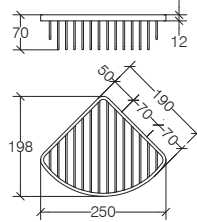

Griglia doccia angolare

Corner shower basket
Panier douche angulaire
Seifenablage eckig

Ottone cromato
Chromed brass
Laiton chromé
Verchromtes Messing

50002	.29
€	49,00