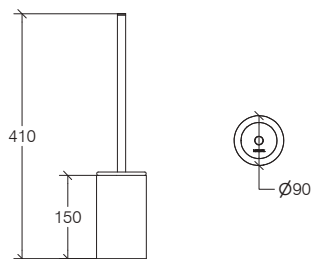

SKOATI / BALENGHI

Portascopino

Toilet brush holder / Porte-balai / Wc-Bürstengarnitur

Ottone cromato
Chromed brass
Laiton chromé
Verchromtes Messing

50207

.29

€

77,00