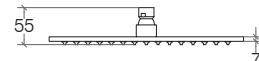

Soffione doccia tondo spessorato 7 mm con snodo 1/2"

Thickened round shower head 7 mm, with 1/2" connection
Pomme de douche ronde épaisseur 7 mm, avec raccord 1/2"
Duschkopf rund Dicke 7 mm mit Kugelgelenk G 1/2"

AISI 304

Acciaio inox lucido
Polished stainless steel
Acier inoxydable brillant
Poliert Edelstahl

53870	.29
€	94,00

53871	.29
€	130,00

53872	.29
€	141,00

Soffione doccia quadro spessorato 7 mm con snodo 1/2"

Thickened square shower head 7 mm, with 1/2" connection
Pomme de douche carrée épaisseur 7 mm, avec raccord 1/2"
Duschkopf quadratisch Dicke 7 mm mit Kugelgelenk G 1/2"

AISI 304

Acciaio inox lucido
Polished stainless steel
Acier inoxydable brillant
Poliert Edelstahl

53880	.29
€	100,00

53881	.29
€	135,00

53882	.29
€	147,00