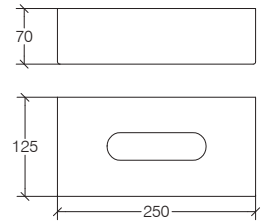

Othello

Porta fazzoletti da appoggio

Table kleenexbox / Porte-mouchoirs à poser / Kleenexbox am Tisch

Acciaio inox lucido
Polished stainless steel
Acier inoxydable brillant
Poliert Edelstahl

53271

.29

€

57,00

ITALY

Porta sacchetti igienici a muro

Wall sanitary bag holder / Distributeur sachets hygiéniques mural / Hygienebeutelspender am Wand