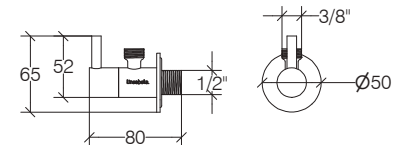

Rubinetto arresto tondo uscita 3/8

Concealed stop valve round with connection 3/8 / Robinet d'arrêt rond sortie 3/8 / Unterputzstopventil rund Anschluß 3/8