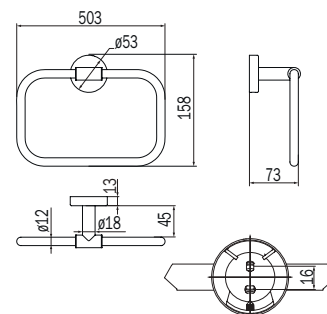

NAPIE

new

Anello portasalviette

Towel ring / Anneau porte-serviettes / Handtuchring

Acciaio Inox lucido
Polished stainless steel
Acier Inoxydable brillant
Edelstahl Glänzend

Acciaio inox spazzolato
Brushed stainless steel
Acier inoxydable brossé
Edelstahl Gebürstet

53134

.29

.32

€

45,00

50,00