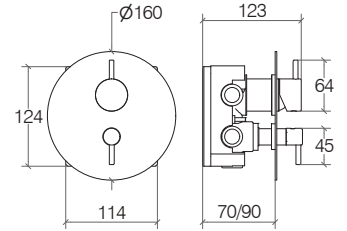

Canole

Miscelatore incasso dev. 2 vie

Built-in mixer with diverter, 2 exits / Mitigeur à encastrer avec déviateur 2 sorties / Einhebel Mischer Unterputz mit 2 Umsteller

Acci
Polished stainless steel
Acier inoxydable brillant
Poliert Edelstahl

Acciaio inox satinato
Satinated stainless steel
Acier inoxydable satiné
Vereist Edelstahl

6316

.29

.32

€

445,00

410,00

ITALY

AISI
316

Miscelatore a muro 2 fori con canna

Built-in mixer with spout and 2 holes / Mitigeur à encastrer avec bec, 2 trous / Einhebel Mischer Unterputz mit Wanneneinlauf 2 Löcher