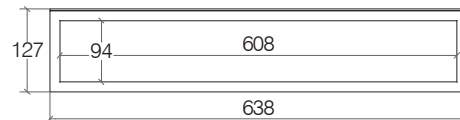

Mensola 638 mm

Shelf 638 mm / Etagère 638 mm / Ablage 638 mm

Bambù
Bamboo
Bambou
Bambus

L'articolo sarà disponibile a partire dal 01/05/2021
This article will be available starting from 01/05/2021
Cet article sera disponible à partir du 01/05/2021
Artikel erhältlich bei 01/05/2021

51716	.03
€	58,00

Supporto portascopino a parete

Wall toilet brush holder / Support porte-balai mural / Halter lose für Toilettenbürsten am Wand