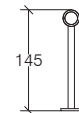

Ranpin

Portarotolo per barra

Toilet paper holder for rail / Porte-rouleau pour barre / Toilettenpapierhalter für Stange