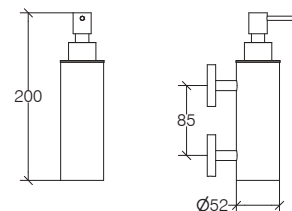

**Ottone cromato**  
Chromed brass  
Laiton chromé  
Verchromtes Messing

<b>55032</b>	<b>.29</b>
<b>€</b>	<b>75,00</b>

**Supporto portascopino a parete**

Wall toilet brush holder / Support porte-balai mural / Halter lose für Toilettenbürsten am Wand