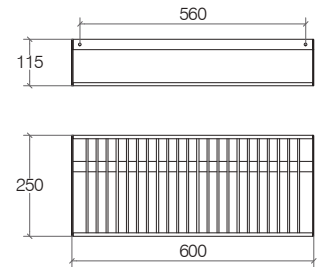

SKUARA

Griglia con portasalviette 600 mm

Shelf with towel rail 600 mm / Rack porte-serviettes 600 mm avec barre / Ablage mit Handtuchhalter 600 mmschwenkbar

Ottone cromato
Chromed brass
Laiton chromé
Verchromtes Messing

52867	.29
€	258,00

Portascopino, abbinabile con supporto minimo 100 mm

Toilet brush, matching with bracket minimum size 100 mm / Porte-balai, compatible avec support minimum 100 mm
Toilettenbürstengarnitur verwendbar mit Halter Minimum 100 mm