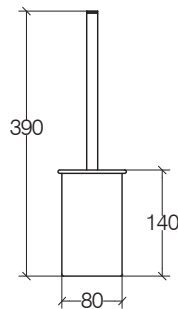

Portascopino

Toilet brush / Porte-balai / Toilettenbürstengarnitur