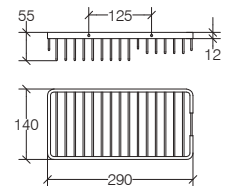

### Portaoggetti da doccia

Basket for shower  
Panier douche porte-objets  
Schwammkorb für Dusche

Ottone cromato  
Chromed brass  
Laiton chromé  
Verchromtes Messing

**50021**

**.29**

€

55,00