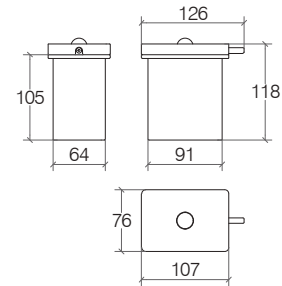

Bambù
Bamboo
Bambou
Bambus

Ceramica
Ceramic
Céramique
Keramik

52895.09	.03
€	90,00