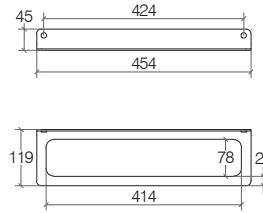

31,00

**Portasalviette 454 mm**

Towel rail 454 mm / Porte-serviettes 454 mm / Handtuchhalter 454 mm

verniciato bianco  
Painted white  
laqué blanc  
Lackiertem Weiß

verniciato nero  
Painted black  
laqué noir  
Lackiertem