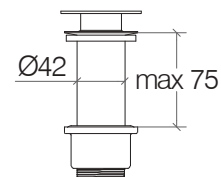

Piletta click senza troppopieno

Waste water drain without overflow / Bonde sans trop-plein / Druck-Ablaufgarnitur ohne Überlauf