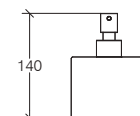

Dosasapone 500 ml

Soap dispenser 500 ml / Distributeur savon liquide 500 ml / Seifenspender 500 ml