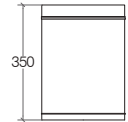

Sestei

Portabiancheria forato con coperchio

Perforated laundry basket with lid / Panier à linge percée avec couvercle / Wäschekorb gelocht mit Deckel

ITALY

Acciaio inox lucido
Polished stainless steel
Acier inoxydable brillant
Poliert Edelstahl

5352.29	.29
€	209,00

Pattumiera con apertura elettrica sensibile al movimento 9 lt

Dustbin with electric motion sensor opener / Poubelle avec ouverture électrique / Elektronischer Sensor Abfalleimer

Acciaio inox satinato
Satinated stainless steel
Acier inoxydable satiné
Vereist Edelstahl

5356	.32
€	129,00

Pattumiera rettangolare 12 lt

Rectangular dustbin 12 Lt / Poubelle rectangulaire 12 Lt / Rechteckig Abfalleimer 12 Lt

Acciaio inox satinato
Satinated stainless steel
Acier inoxydable satiné
Vereist Edelstahl

5357	.32
€	117,00