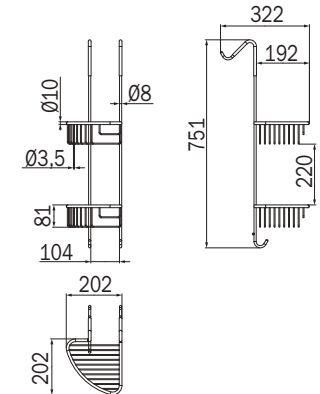

Griglia doccia doppia, da appendere

Hanging double shower basket
Panier douche double à accrocher
Duschablage zum Hängen 2-fach

new