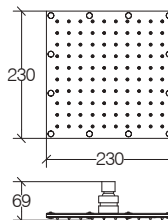

53815		.29
€		104,00

Ottone cromato
Chromed brass
Laiton chromé
Verchromtes Messing

53816		.29
€		165,00