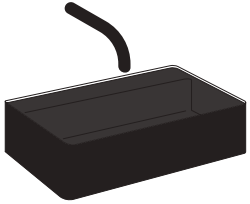

Lavabi a muro

Wall-mounted washbasins / Lavabos suspendus / Wandwaschbecken

Finiture, Finishes-Finitions-Ausführung:

Ceramica lucida
Polished ceramic
Céramique brillante
Keramik poliert

.09

Ceramica opaca
Matt ceramic
Céramique mate
Keramik matt

.17

Ceramica opaca
Matt ceramic
Céramique mate
Keramik matt

.26

Mattstone
Mattstone
Mattstone
Mattstone

.26