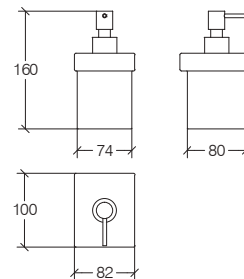

SKUARA

Vaschetta portasapone, abbinabile con supporto minimo 200 mm

Soap dish, matching with bracket minimum size 200 mm / Porte-savon, compatible avec support minimum 200 mm / Seifenablage verwendbar mit Halter Minimum 200 mm

ITALY

Ceramica
Ceramic
Céramique
Keramik

52803	.09
€	30,00

Vaschetta portasapone, abbinabile con supporto minimo 200 mm

Soap dish, matching with bracket minimum size 200 mm / Porte-savon, compatible avec support minimum 200 mm / Seifenablage verwendbar mit Halter Minimum 200 mm

ITALY

Acciaio inox lucido
Polished stainless steel
Acier inoxydable brillant
Poliert Edelstahl

52803	.29
€	30,00

Dosasapone 300 ml, abbinabile con supporto minimo 80 mm

Soap dispenser 300 ml, matching with bracket size 80 mm / Distributeur savon liquide 300 ml, compatible avec support 80 mm / Seifenspender 300 ml, verwendbar mit Halter Min. 80 mm

ITALY

Ceramica
Ceramic
Céramique
Keramik

52804.09	.29
€	52,00

Dosasapone 350 ml, abbinabile con supporto minimo 80 mm

Soap dispenser 350 ml, matching with bracket size 80 mm / Distributeur savon liquide 350 ml, compatible avec support 80 mm / Seifenspender 350 ml, verwendbar mit Halter Min. 80 mm

Acciaio inox lucido
Polished stainless steel
Acier inoxydable brillant
Poliert Edelstahl

52804	.29
€	61,00

SKUARA