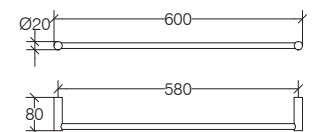

Portasalviette 600 mm

Towel rail 600 mm / Porte-serviettes 600 mm / Handtuchhalter 600 mm

Ottone cromato
Chromed brass
Laiton chromé
Verchromtes Messing

5262	.29
€	61,00