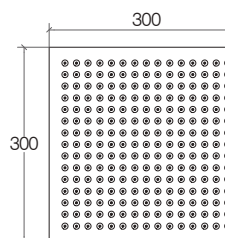

Acciaio inox lucido
Polished stainless steel
Acier inoxydable brillant
Poliert Edelstahl

53880	.29
€	100,00

53881	.29
€	135,00

53882	.29
€	147,00