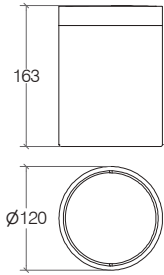

Othello

Bidoncino da tavolo tondo

Round table paper bin / Petite poubelle de table ronde / Tischabfallbehälter rund

Acciaio inox lucido
Polished stainless steel
Acier inoxydable brillant
Poliert Edelstahl

44019

.29

€

58,00