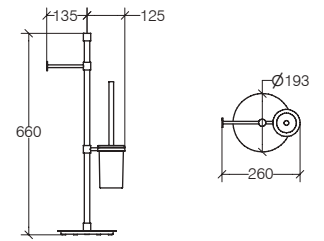

**.29**

€

328,00

**Piantana portarotolo e portascopino**

Toilet paper and brush holder stand / Porte-rouleau et balai sur pied / Kombi-Bürstengarnitur mit Papierhalter und WC-Bürste

**Ottone cromato**  
Chromed brass  
Laiton chromé  
Verchromtes Messing