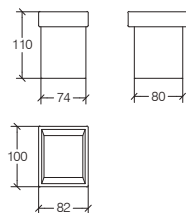

SKUARA

Bicchieri, abbinabile con supporto minimo 80 mm

Tumbler, matching with bracket min size 80 mm / Verre, compatible avec support min 80 mm / Becher verwendbar mit Halter Min 80 mm