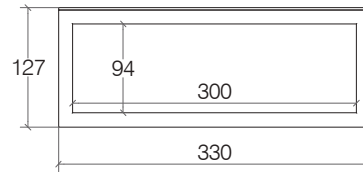

<b>51713</b>	<b>.03</b>
<b>€</b>	<b>37,00</b>

**new**

**BAMBOO**

**Mensola 330 mm**

Shelf 330 mm / Tablette 330 mm / Ablage 330 mm

Bambù  
Bamboo  
Bambou  
Bambus

L'articolo sarà disponibile a partire dal 01/05/2021  
This article will be available starting from 01/05/2021  
Cet article sera disponible à partir du 01/05/2021  
Artikel erhältlich bei 01/05/2021