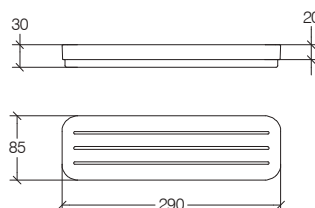

Mensola d'appoggio in melamina 290 mm

Melamine shelf 290 mm / Étagère en mélamine 290 mm / Melamine Konsole 290 mm

new