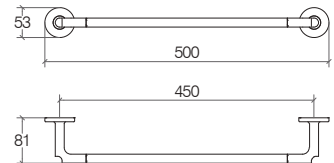

**Portasalviette 500 mm**

Towel rail 500 mm / Porte-serviettes 500 mm / Handtuchhalter 500 mm

**Ottone cromato**  
Chromed brass  
Laiton chromé  
Verchromtes Messing

**Ottone verniciato**  
Painted brass  
Laiton laqué  
Lackiertem Messing