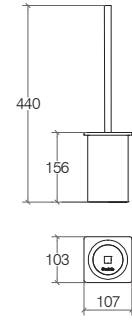

BAMBOO

new

Portascopino

Toilet brush / Porte-balai / Toilettenbürstengarnitur

L'articolo sarà disponibile a partire dal 01/05/2021
This article will be available starting from 01/05/2021
Cet article sera disponible à partir du 01/05/2021
Artikel erhältlich bei 01/05/2021

Bambù
Bamboo
Bambou
Bambus

Ceramica
Ceramic
Céramique
Keramik

52896.09	.03
€	70,00

Dosapone 300 ml

Soap dispenser 300 ml / Distributeur savon liquide 300 ml / Seifenspender 300 ml

L'articolo sarà disponibile a partire dal 01/05/2021
This article will be available starting from 01/05/2021
Cet article sera disponible à partir du 01/05/2021
Artikel erhältlich bei 01/05/2021

Bambù
Bamboo
Bambou
Bambus

Ceramica
Ceramic
Céramique
Keramik

52895.09	.03
€	90,00

Bicchieri

Tumbler / Verre / Becher

Ceramica
Ceramic
Céramique
Keramik

52891	.09
€	43,00