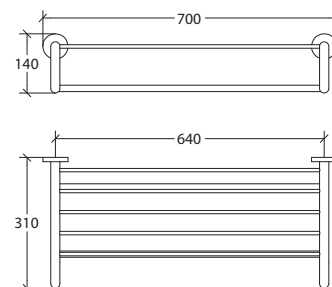

<b>53142</b>	<b>.29</b>	<b>.32</b>
<b>€</b>	<b>55,00</b>	<b>60,00</b>

**new****NAPIE****Griglia con Portasalviette**

Shelf with towel rail / Rack porte-serviettes / Handtuchhalter mit ablage

**Acciaio Inox lucido**  
Polished stainless steel  
Acier Inoxydable brillant  
Edelstahl Glänzend