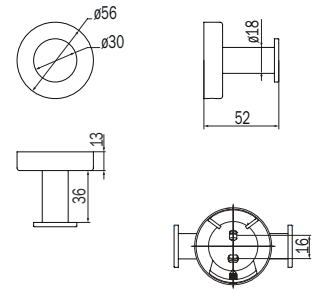

Appendino

Hook / Patère / Hacken

Acciaio Inox lucido
Polished stainless steel
Acier Inoxydable brillant
Edelstahl Glänzend

Acciaio inox spazzolato
Brushed stainless steel
Acier inoxydable brossé
Edelstahl Gebürstet

53136	.29	.32
€	23,00	25,00