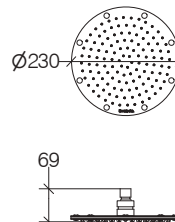

Supioni

Soffione doccia ispezionabile con snodo 1/2"

Self-cleaning shower head, with 1/2" connection
Pomme de douche autonettoyante avec raccord 1/2"
Selbstreinigender Kopfbrause mit Kugelgelenk G 1/2"

53810		.29
€		92,00

Ottone cromato
Chromed brass
Laiton chromé
Verchromtes Messing

53811		.29
€		159,00

53812		.29
€		239,00

Soffione doccia ispezionabile con snodo 1/2"

Self-cleaning shower head, with 1/2" connection
Pomme de douche autonettoyante avec raccord 1/2"
Selbstreinigender Kopfbrause mit Kugelgelenk G 1/2"

53815		.29
€		104,00

Ottone cromato
Chromed brass
Laiton chromé
Verchromtes Messing

53816		.29
€		165,00

53817		.29
€		267,00