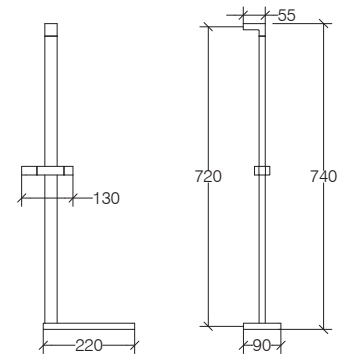

Asta saliscendi tubo rettangolare

Square sliding rail
Barre de douche rectangulaire
Rechteckige Brausestange

Ottone cromato
Chromed brass
Laiton chromé
Verchromtes Messing

54175

.29

€

65,00