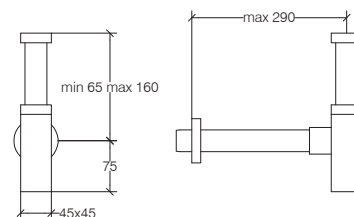

Busi e Cane

Sifone quadro 1"-1/4 mm

Square siphon, 1"- 1/4 mm / Siphon carré 1"1/4 mm / Siphon quadratisch 1" 1/4 mm

Ottone cromato
Chromed brass
Laiton chromé
Verchromtes Messing

53925

.29

€

75,00