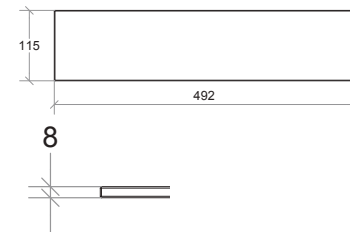

Mensola vetro temperato 492 mm

Glass shelf 492 mm / Etagère en verre 492 mm / Glasablage 492 mm