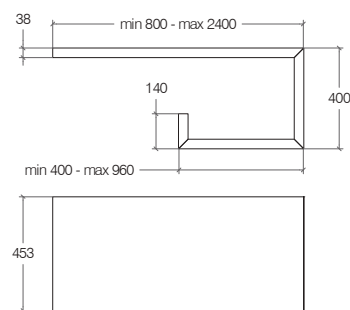

Piano Gobba, spessore 38 mm, profondità 435 mm, con staffe a vista in acciaio.

Top shelf with visible steel brackets / Plan avec supports visibles en acier / Oberstes Regal mit sichtbaren Stahlbügeln

COD.	Misure / Measure / Dimensions / Maß	L €	O €	N €
82951DX.nn	800 ÷ 1190 mm	770,00	709,00	571,00
82951SX.nn	800 ÷ 1190 mm	770,00	709,00	571,00
82952DX.nn	1200 ÷ 1590 mm	868,00	805,00	649,00
82952SX.nn	1200 ÷ 1590 mm	868,00	805,00	649,00
82953DX.nn	1600 ÷ 2400 mm	1027,00	960,00	771,00
82953SX.nn	1600 ÷ 2400 mm	1027,00	960,00	771,00

SX

DX

ITALY

la misura della mensola inferiore è sempre pari al 40% della mensola superiore (non oltre le dimensioni indicate)

The size of the lower shelf is always equal to 40% of the upper shelf (no more than the dimensions indicated)

La dimensions de l'étagère inférieure est toujours égale à 40% de l'étagère supérieure (pas plus que les dimensions indiquées)

Die Größe des unteren Regals entspricht immer 40% des oberen Regals (nicht mehr als die angegebenen Dimensionen)