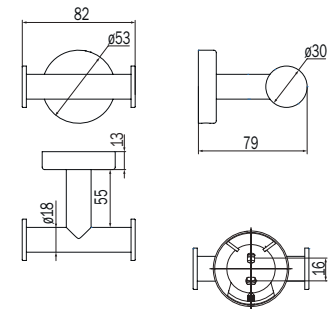

Appendino doppio

Double hook / Patère double / Hacken doppelt

Acciaio Inox lucido
Polished stainless steel
Acier Inoxydable brillant
Edelstahl Glänzend

Acciaio inox spazzolato
Brushed stainless steel
Acier inoxydable brossé
Edelstahl Gebürstet

53137	.29	.32
€	28,00	30,00

NAPIE