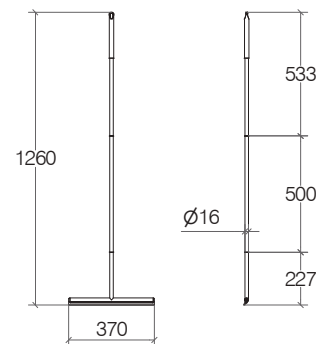

Acciaio inox/silicone
Stainless steel/silicon
Acier inoxydable/silicone
Edelstahl/Silikon

53289	.29
€	85,00

Puliscivetro acciaio/silicone

Glass wiper / stainless steel / silycon
Raclette de douche, acier et silicone
Scheibenwischer