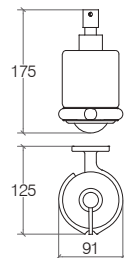

Portasapone con dosasapone 250 ml

Holder with soap dispenser 250 ml / Support avec distributeur savon liquide 250 ml / Halter mit Seifenspender 250 ml