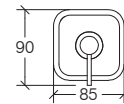

Dosasapone in melamina 250 ml

Melamine soap dispenser 250 ml / Distributeur savon liquide en mélamine 250 ml / Melamine Seifenspender 250 ml