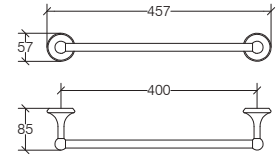

### Portasalvietta 457 mm

Towel rail 457 mm / Porte-serviettes 457 mm / Handtuchhalter 457 mm

R225000

non incluso / da ordinare separatamente € 11,00  
not included / to be additionally ordered € 11,00  
non inclus / à commander séparément € 11,00  
Nicht Enthalten / Separat Bestellen € 11,00