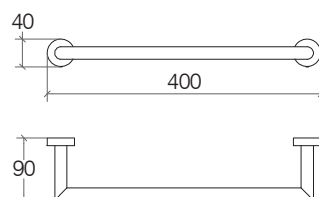

**Portasalvietta 400 mm**

Towel rail 400 mm / Porte-serviettes 400 mm / Handtuchhalter 400 mm

**Ottone cromato**  
Chromed brass  
Laiton chromé  
Verchromtes Messing

**Ottone verniciato**  
Painted brass  
Laiton laqué  
Lackiertem Messing