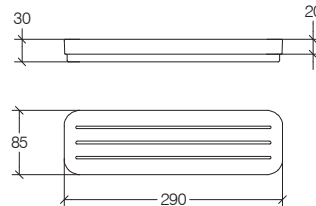

Mensola d'appoggio in melamina

Melamine shelf 300 mm / Étagère en mélamine 300 mm / Melamine Konsole 300 mm

new