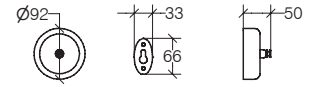

Filo stendibiancheria 250 mm, portata 3 kg

Retractable clothesline 250 mm, max weight 3 kg for inhouse use

Fil étendoir 250 mm, portée 3 kg

Wäscheleine 250 mm, Tragfähigkeit 3 Kg