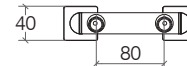

Appendino doppio

Double hook / Patère double / Hacken doppelt