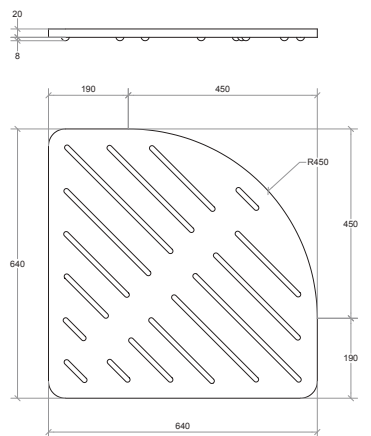

### Pedana doccia in multistrato marino

Marine plywood shower mat  
Caillebotis douche en bois multicouche marin  
Duschfußbrett aus marine Sperrholz

ITALY

Legno Okumè  
Okumè wood  
Bois Okumè  
Holz Okumè