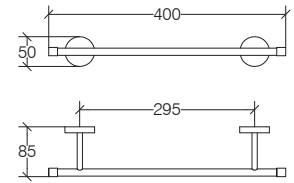

DUEMILA

Portasalviette 400 mm

Towel rail 400 mm / Porte-serviettes 400 mm / Handtuchhalter 400 mm

Ottone cromato
Chromed brass
Laiton chromé
Verchromtes Messing

R225000

non incluso / da ordinare separatamente € 1100
not included / to be additionally ordered € 11,00
non inclus / à commander séparément € 11,00
Nicht Enthalten / Separat Bestellen € 11,00

5512	.29
€	52,00