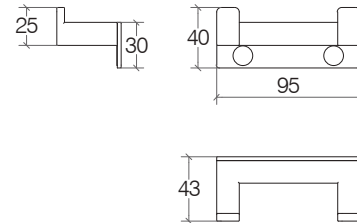

Appendino doppio

Double hook / Patère double / Hacken doppelt

Bambù
Bamboo
Bambou
Bambus

L'articolo sarà disponibile a partire dal 01/05/2021
This article will be available starting from 01/05/2021
Cet article sera disponible à partir du 01/05/2021
Artikel erhältlich bei 01/05/2021

51713	.03
€	37,00