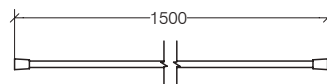

PVC argento
Silver PVC
PVC argent
Silber PVC

PVC nero
Black PVC
PVC noir
PVC Schwarz