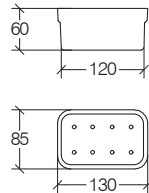

Portasapone in melamina

Melaminesoap dish / Porte-savon en mélamine / Melamine Seifenschale