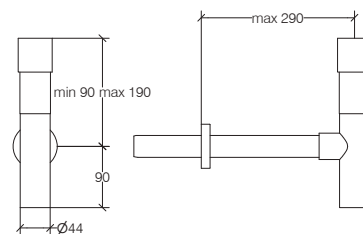

Busi e Cane

Sifone 1"-1/4 mm

Siphon, 1"-1/4 mm / Siphon 1"1/4 mm / Siphon 1" 1/4 mm

Ottone cromato
Chromed brass
Laiton chromé
Verchromtes Messing

5392

.29

€

88,00