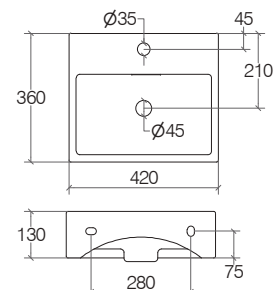

ITALY

**Ceramica lucida**  
 Polished ceramic  
 Céramique brillante  
 Keramik poliert

<b>537061.29</b>	<b>.09</b>
<b>€</b>	229,00

**Quarelo**

**Lavabo da appoggio con foro rubinetto, senza piletta**

Countertop washbasin with tap hole, without waste water drain  
 Vasque à poser avec perçage de robinetterie, sans bonde  
 Becken mit Armatur Loch, od. Aufzusetzen