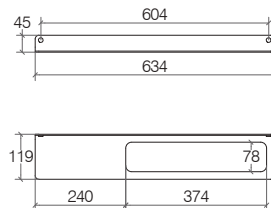

Towel holder and accessories bar 634 mm, right hole / Etagère avec p.serviettes - support pour accessoires 634 mm, trou à droite  
 Halter mit Ablage 634 mm Loch Rechts

verniciato bianco  
 Painted white  
 laqué blanc  
 Lackiertem Weiß