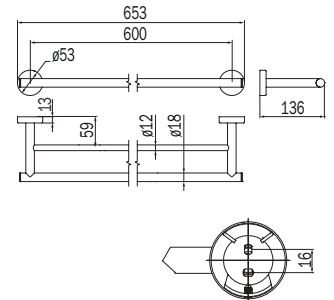

Portasalviette doppio 650 mm

Double towel rail 650 mm / Porte-serviettes double 650 mm / Handtuchhalter doppelt 650 mm

Acciaio Inox lucido
Polished stainless steel
Acier Inoxydable brillant
Edelstahl Glänzend

Acciaio inox spazzolato
Brushed stainless steel
Acier inoxydable brossé
Edelstahl Gebürstet

53131	.29	.32
€	90,00	95,00