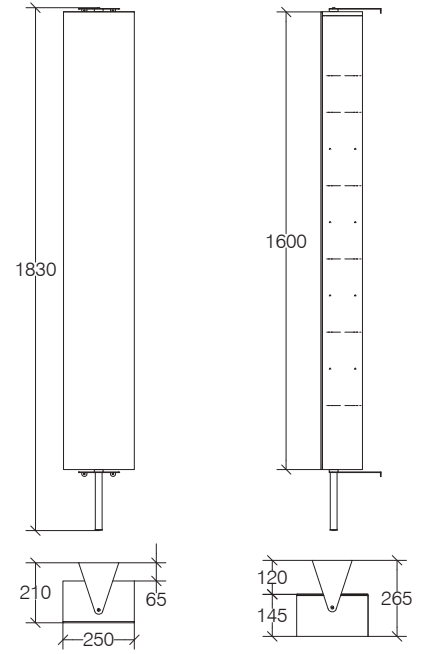

51505

.29

€

368,00

**Colonna girevole con specchio e ripiani in vetro**

Swivel cabinet with mirror and glass shelves  
 Colonne pivotante avec miroir et étagère en verre  
 Drehbarer Schrank mit Spiegel und Glasablage