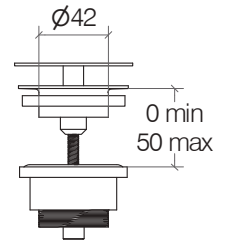

Busi e Cane

Piletta scarico libero regolabile

Adjustable free waste water drain / Bonde à écoulement libre ajustable / Einstellbarer Freie Ablaufgarnitur

Ottone cromato
Chromed brass
Laiton chromé
Verchromtes Messing

Ottone verniciato
Painted brass
Laiton laqué
Lackiertem Messing

53976	.29	.22
€	32,00	35,00

Piletta regolabile klik 0-80 mm con tappo in ceramica

Adjustable drain water drain 0-80 mm with ceramic cap / Bonde ajustable 0-80 mm avec bouchon en céramique
Einstellbarer Abfluss 0-80 mm mit Keramikplatte