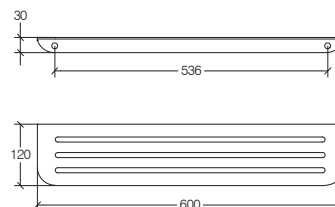

Mensola doccia 600 mm

Shower shelf 600 mm / Etagère douche 600 mm / Duschkablage 600 mm