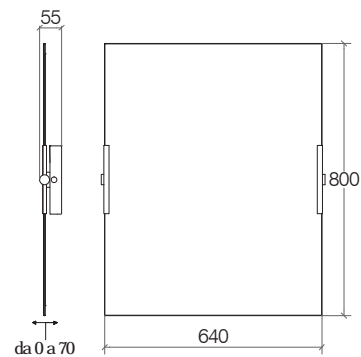

Speci

Specchio filo lucido orientabile

Adjustable mirror / Miroir orientable / Verstellbar Spiegel

Specchio
Mirror
Miroir
Spiegel

56685

.29

€

270,00

SPECI

ITALY