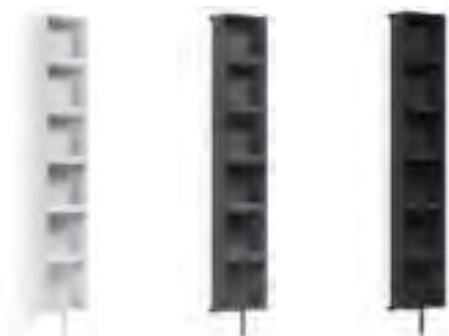

CIACOLE

Alluminio verniciato / *Painted aluminium*
Alluminio verniciato / *Painted aluminium*
Alluminio verniciato / *Painted aluminium*
Aluminium laqué / *Aluminium laqué* / *Aluminium laqué*
Lackiertem Aluminium / *Lackiertem Aluminium* / *Lackiertem Aluminium*