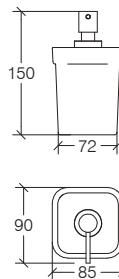

Alluminio verniciato
Painted aluminium
Aluminium verni
Lackiertem Aluminium

Acciaio inox
Stainless steel
Acier inoxydable
Edelstahl

5152	.09	.18	.29
€	57,00	57,00	57,00