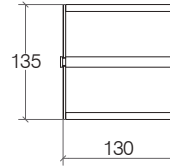

SKUARA

Portarotolo

Toilet paper holder / Porte-rouleau / Toilettenpapierhalter

Ottone cromato
Chromed brass
Laiton chromé
Verchromtes Messing

52806

.29

€

75,00