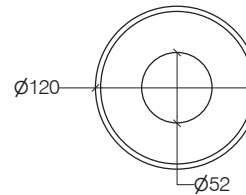

Portasapone

Soap dish / Porte-savon / Seifenschale

Porcellana
Porcelaine
Porcelaine
Porzellan

Vetro acidato
Etched glass
Verre dépoli
Geätztes Glas

55004

.09

.81

€

17,00

17,00