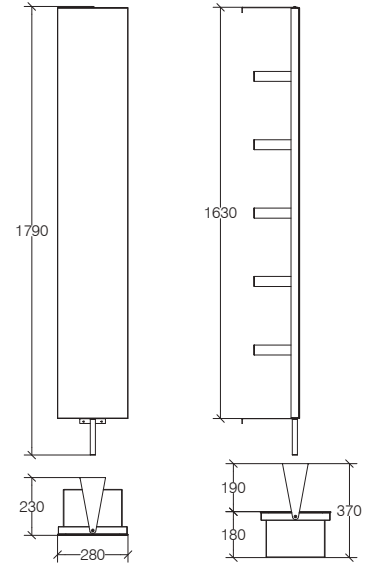

Ciacole

Colonna girevole con specchio

Swivel cabinet with mirror / Colonne pivotante avec miroir / Drehbarer Schrank mit Spiegel