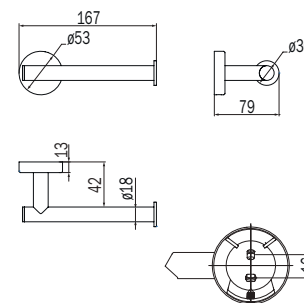

Portarotolo

Toilet paper holder / Porte-rouleau / Toilettenpapierhalter

Acciaio Inox lucido
Polished stainless steel
Acier Inoxydable brillant
Edelstahl Glänzend

Acciaio inox spazzolato
Brushed stainless steel
Acier inoxydable brossé
Edelstahl Gebürstet

53139D	.29	.32
€	41,00	46,00