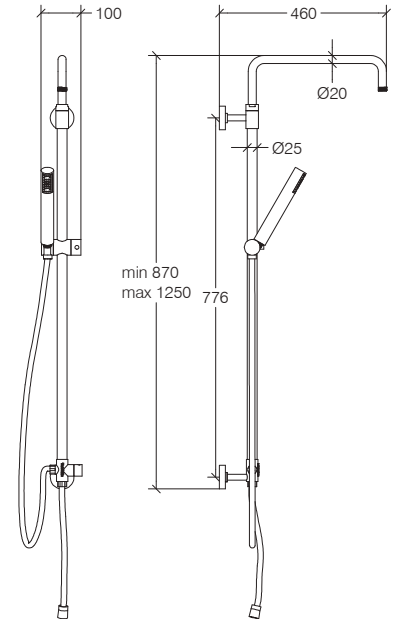

Colonna doccia con deviatore, flessibile, doccetta cilindrica, altezza regolabile

Equipped shower column with diverter and hose, hand shower, adjustable height

Colonne de douche avec inverseur, flexible, douchette, hauteur réglable

Brausestange mit Umsteller, Schlauch, Handbrause und höhenverstellbar

Ottone cromato
Chromed brass
Laiton chromé
Verchromtes Messing

54180	.29
€	345,00