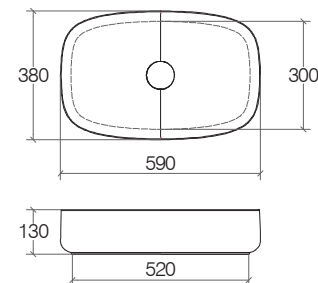

**Ceramica lucida**  
 Polished ceramic  
 Céramique brillante  
 Keramik poliert

<b>536984</b>	<b>.09</b>
<b>€</b>	<b>515,00</b>

**Vasca ovale da appoggio senza piletta**

Oval countertop washbasin without free waste water drain  
 Vasque ovale à poser sans bonde  
 Rundes Aufsatzbecken ohne Ablaufgarnitur