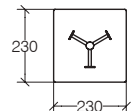

Piantana appendiabiti

Hooks-stand / Porte-manteaux sur pied / Kleiderständer

Combinabile con accessori di pagina 198-199
Matching with accessories see page 198-199
À équiper avec les accessoires page 198-199
Verwendbar mit Zubehör Seite 198-199

Ottone cromato
Chromed brass
Laiton chromé
Verchromtes Messing

5126	.29
€	229,00

Piantana appendiabiti

Hooks-stand / Porte-manteaux sur pied / Kleiderständer

Combinabile con accessori di pagina 198-199
Matching with accessories see page 198-199
À équiper avec les accessoires page 198-199
Verwendbar mit Zubehör Seite 198-199

Ottone cromato
Chromed brass
Laiton chromé
Verchromtes Messing

51195	.29
€	246,00