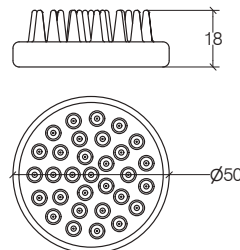

Griglietta in silicone antiscivolo per Art. 55004 (20 pezzi assortiti in 4 colori)

20 grip grids for soap dish 55004 / Grille en silicon 20 picks pour porte savon 55004 / 20 Einlagen für Seifenschale 55004