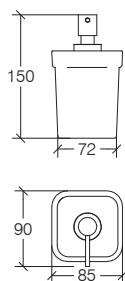

ROERSA

Mensola doccia 300 mm

Shower shelf 300 mm / Etagère douche 300 mm / Duschkablage 300 mm

Acciaio inox lucido
Polished stainless steel
Acier inoxydable brillant
Poliert Edelstahl

Acciaio inox satinato
Satinated stainless steel
Acier inoxydable satiné
Vereist Edelstahl

5171	.29	.32
€	128,00	128,00

Mensola doccia 600 mm

Shower shelf 600 mm / Etagère douche 600 mm / Duschkablage 600 mm

Acciaio inox lucido
Polished stainless steel
Acier inoxydable brillant
Poliert Edelstahl

Acciaio inox satinato
Satinated stainless steel
Acier inoxydable satiné
Vereist Edelstahl

5172	.29	.32
€	188,00	188,00

Dosapone in melamina 250 ml

Melamine soap dispenser 250 ml / Distributeur savon liquide en mélamine 250 ml / Melamine Seifenspender 250 ml

Alluminio verniciato
Painted aluminium
Aluminium verni
Lackiertem Aluminium

Acciaio inox
Stainless steel
Acier inoxydable
Edelstahl

5152	.09	.18	.29
€	57,00	57,00	57,00