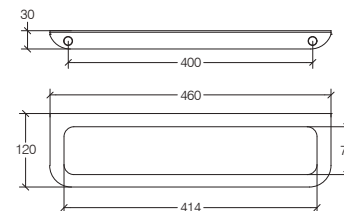

Portasalvietta / Porta accessori 460 mm

Towel holder accessories bar 460 mm / Porte-serviettes - support pour accessoires (à équiper) 460 mm
Handtuchhalter Halter für Accessoires 460 mm