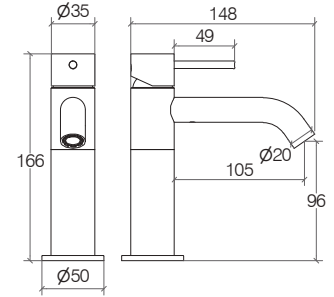

Canole

Miscelatore monocomando lavabo

Single lever washbasin mixer / Mitigeur monotrou pour lavabo / Einhebel Mischer für Waschtisch

Acciaio inox lucido
Polished stainless steel
Acier inoxydable brillant
Poliert Edelstahl

Acciaio inox satinato
Satinated stainless steel
Acier inoxydable satiné
Vereist Edelstahl

6302

.29

.32

€

293,00

269,00

ITALY
AISI 316

Miscelatore monocomando lavabo alto

High single lever washbasin mixer / Mitigeur monotrou haut pour lavabo / Höher Einhebel Mischer für Waschtisch