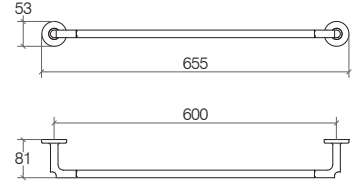

SBECA

Portasalviette 650 mm

Towel rail 650 mm / Porte-serviettes 650 mm / Handtuchhalter 650 mm