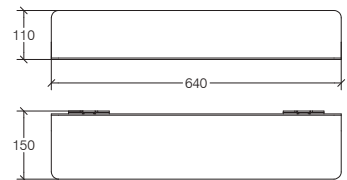

Mensola 640 mm

Shelf 640 mm / Etagère 640 mm / Ablage 640 mm

Alluminio verniciato
Painted aluminium
Aluminium laqué
Lackiertem Aluminium

5143	.09	.18
€	97,00	97,00