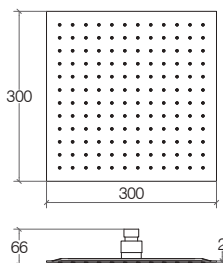

Acciaio inox lucido
Polished stainless steel
Acier inoxydable brillant
Poliert Edelstahl

53836	.29
€	147,00

AISI 304

SUPIONI