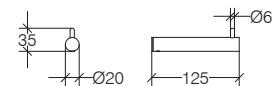

PICOLA

Portarotolo

Toilet paper holder / Porte-rouleau / Toilettenpapierhalter

Ottone cromato
Chromed brass
Laiton chromé
Verchromtes Messing

5254	.29
€	31,00

Portarotolo

Toilet paper holder / Porte-rouleau / Toilettenpapierhalter