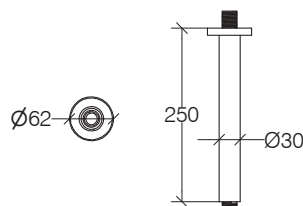

**53807****.29****.22**

€

68,00

75,00

**Braccio doccia a soffitto tondo per snodo 1/2"**

Ceiling round shower-arm, 1/2" joint

Bras de douche de plafond, rond, raccord 1/2"

Brausearm, Deckenmontage G 1/2" rund