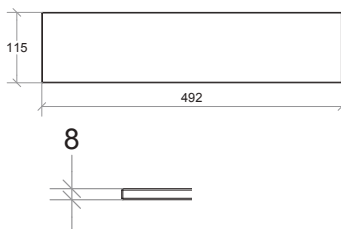

Mensola vetro temperato 492 mm

Glass shelf 492 mm / Etagère en verre 492 mm / Glasablage 492 mm

Vetro acidato
Etched glass
Verre dépoli
Geätztes Glas

5277	.81
€	35,00