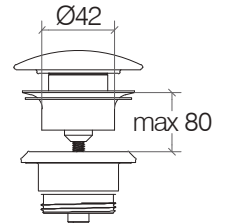

Bianca lucida
Glossy white
Blanc brillant
Glänzend weiße

Antracite
Anthracite
Anthracite
Anthraxit

Bianca opaca
Matt white
Blanc mat
Mattweiße

53977	.09	.17	.26
€	94,00	136,00	136,00

Piletta klik con troppopieno max 50 mm

Automatic waste water drain with overflow max height 50 mm / Bonde automatique avec trop-plein max 50 mm
Druck-Ablaufgarnitur mit Überlauf max 50 mm