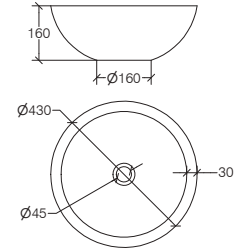

53666

.29

€

281,00

**Acquario**

**Vasca tonda da appoggio senza piletta**

Round countertop washbasin without free waste water drain  
 Vasque ronde à poser sans bonde  
 Ovale Aufsatzbecken ohne Ablaufgarnitur