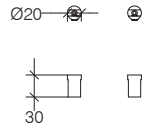

Coppia supporti mensola

Shelf wall bearing (1 pair) / Paire de supports pour tablette / Paar Halter für Ablage

Ottone cromato
Chromed brass
Laiton chromé
Verchromtes Messing

5273

.29

€

28,00