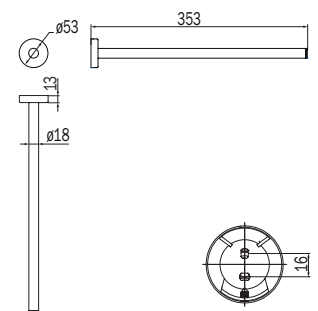

Portasalviette

Towel rail / Porte-serviettes / Handtuchhalter

Acciaio Inox lucido
Polished stainless steel
Acier Inoxydable brillant
Edelstahl Glänzend

Acciaio inox spazzolato
Brushed stainless steel
Acier inoxydable brossé
Edelstahl Gebürstet

53133	.29	.32
€	43,00	48,00

NAPIE