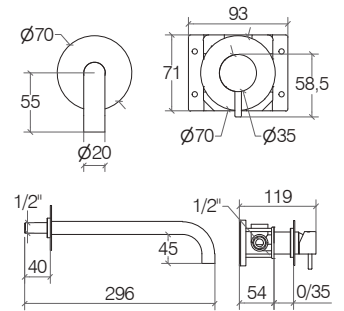

Acciaio inox lucido
Polished stainless steel
Acier inoxydable brillant
Poliert Edelstahl

Acciaio inox satinato
Satinated stainless steel
Acier inoxydable satiné
Vereist Edelstahl

6325

.29

.32

€

456,00

421,00

ITALY

AISI
316