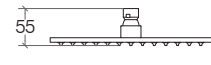

Soffione doccia tondo spessorato 7 mm con snodo 1/2"

Thickened round shower head 7 mm, with 1/2" connection
Pomme de douche ronde épaisseur 7 mm, avec raccord 1/2"
Duschkopf rund Dicke 7 mm mit Kugelgelenk G 1/2"

AISI 304

Acciaio inox lucido
Polished stainless steel
Acier inoxydable brillant
Poliert Edelstahl

53870	.29
€	94,00

53871	.29
€	130,00

53872	.29
€	141,00

Soffione doccia quadro spessorato 7 mm con snodo 1/2"

Thickened square shower head 7 mm, with 1/2" connection
Pomme de douche carrée épaisseur 7 mm, avec raccord 1/2"
Duschkopf quadratisch Dicke 7 mm mit Kugelgelenk G 1/2"

AISI 304

Acciaio inox lucido
Polished stainless steel
Acier inoxydable brillant
Poliert Edelstahl

53880	.29
€	100,00

53881	.29
€	135,00

53882	.29
€	147,00