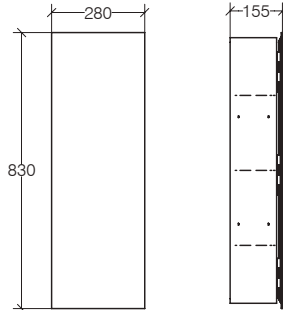

**Alluminio verniciato**  
Painted aluminium  
Aluminium laqué  
Lackiertem Aluminium

8051	.09	.17	.18
€	424,00	424,00	424,00

**Pensile con anta a specchio e ripiani in vetro**

Cabinet with mirror door and glass shelves / Armoire avec porte miroir et étagère en verre / Schrank mit Spiegeltür und Glasablage