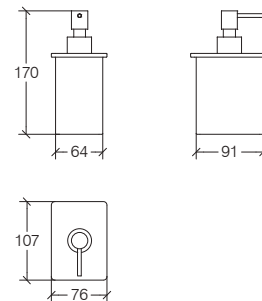

Dosasapone

Soap dispenser / Distributeur savon liquide / Seifenspender

Porcellana
Porcelaine
Porcelaine
Porzellan

52894	.09
€	61,00

BAMBOO