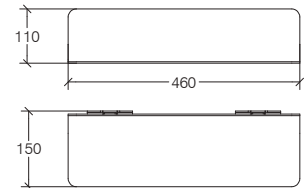

Mensola 460 mm

Shelf 460 mm / Tablette 460 mm / Ablage 460 mm

Alluminio verniciato
Painted aluminium
Aluminium laqué
Lackiertem Aluminium

5142	.09	.18
€	85,00	85,00