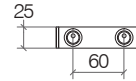

SKUARA

Supporto 100 mm

Bracket 100 mm / Support 100 mm / Halter 100 mm