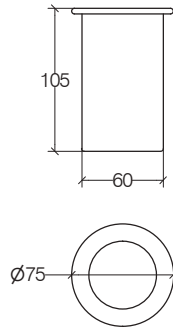

BAKETO

Bicchieri

Tumbler / Verre / Becher

Porcellana
Porcelaine
Porcelaine
Porzellan

Vetro acidato
Etched glass
Verre dépoli
Geätztes Glas

55003	.09	.81
€	17,00	17,00