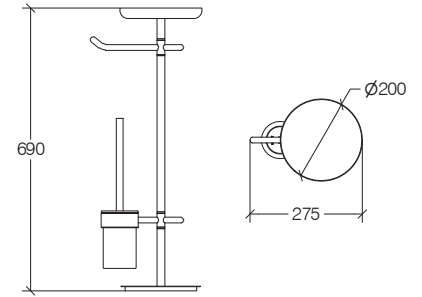

### Piantana con vassoio, portarotolo e portascopino

Toilet paper and brush holder stand / Porte-rouleau et balai sur pied / Kombi-Bürstengarnitur mit Papierhalter und WC-Bürste

Metallo verniciato  
Painted metal  
Métal laqué  
Lackiertes Metall