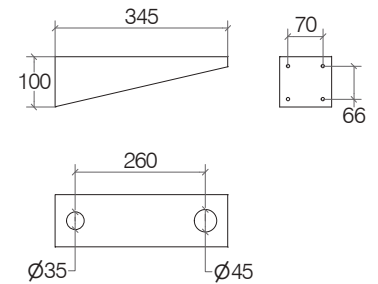

Combinabile con Serie Busi e Cane
Matching with Busi e Cane collection
À équiper avec collection Busi e Cane
Verwendbar mit Kollektion Busi e Cane

Acciaio inox
Stainless steel
Acier inoxydable
Rostfreier stahl

66214

.03

€

109,00