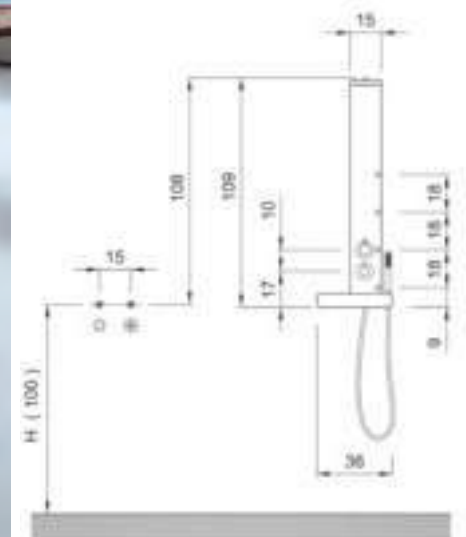

SUPIONI

COD.	misure measures mesures Maße	.29
54191.09	119-44-60	1206,00

.29