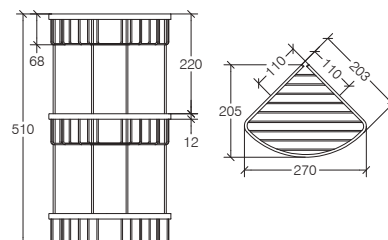

Ottone cromato
Chromed brass
Laiton chromé
Verchromtes Messing

50033

.29

€

161,00