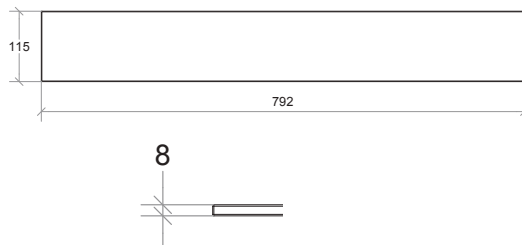

Mensola vetro temperato 792 mm

Glass shelf 792 mm / Etagère en verre 792 mm / Glasablage 792 mm

Vetro acidato
Etched glass
Verre dépoli
Geätztes Glas

5279	.81
€	46,00