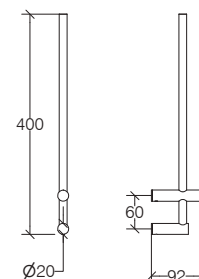

Portarotolo con riserva

Toilet paper holder with reserve / Porte-rouleau réserve / Toilettenpapier Ersatzrollenhalter