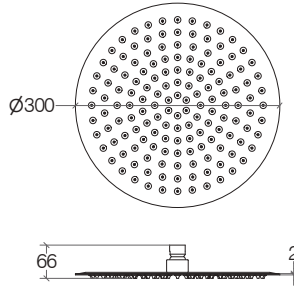

Acciaio inox lucido
Polished stainless steel
Acier inoxydable brillant
Poliert Edelstahl

Acciaio inox verniciato
Painted stainless steel
Acier inoxydable verni
Lackiertem Edelstahl

53841	.29	.22
€	130,00	143,00

Acciaio inox lucido
Polished stainless steel
Acier inoxydable brillant
Poliert Edelstahl

53842	.29
€	141,00

AISI 304

Soffione doccia quadro piatto con snodo 1/2"

Square flat shower head, with 1/2" connection
Pomme de douche carrée plate avec raccord 1/2"
Duschkopf flach quadratisch mit Kugelgelenk G 1/2"