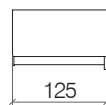

Portarotolo coperto

Toilet paper holder with lid / Porte-rouleau avec couverture / Toilettenpapierhalter mit Deckel

Ottone cromato
Chromed brass
Laiton chromé
Verchromtes Messing

Ottone verniciato
Painted brass
Laiton laqué
Lackiertem Messing