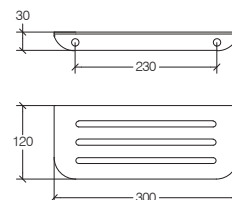

### Mensola doccia 300 mm

Shower shelf 300 mm / Etagère douche 300 mm / Duschkablage 300 mm

**Acciaio inox lucido**  
Polished stainless steel  
Acier inoxydable brillant  
Poliert Edelstahl

**Acciaio inox satinato**  
Satinated stainless steel  
Acier inoxydable satiné  
Vereist Edelstahl