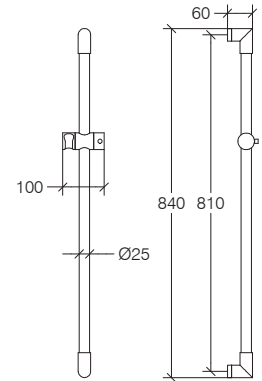

### Asta saliscendi tubo tondo

Round sliding rail  
Barre de douche ronde  
Runde Brausestange

Ottone cromato  
Chromed brass  
Laiton chromé  
Verchromtes Messing

**54174**

**.29**

€

152,00