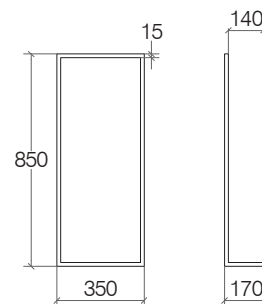

Piantana portasalviette

Towel holder stand / Porte-serviettes sur pied / Handtuchständer

Acciaio verniciato <i>Painted steel</i> <i>Acier laqué</i> <i>Lackiertes edelstahl</i>	Acciaio verniciato <i>Painted steel</i> <i>Acier laqué</i> <i>Lackiertes edelstahl</i>	Acciaio inox lucido <i>Polished stainless steel</i> <i>Acier inoxydable brillant</i> <i>Polierter Edelstahl</i>	Acciaio inox nickel nero <i>Black nickel stainless steel</i> <i>Acier inox nickel noir</i> <i>Schwarznickel Edelstahl</i>

5117	.09	.18	.29	.33
€	325,00	325,00	391,00	433,00

ITALY