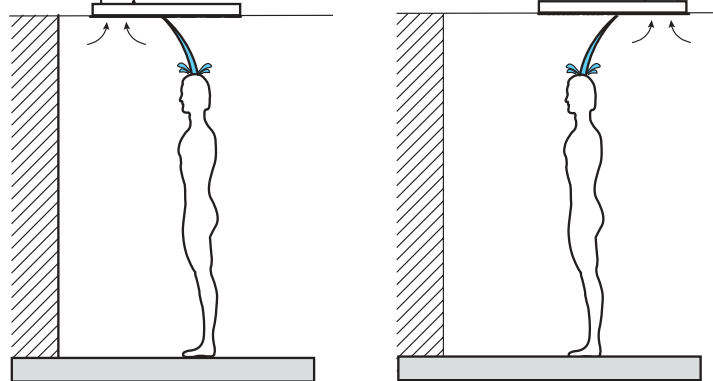

samo lineabeta 347