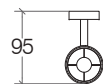

Anello portasalviette

Towel ring / Anneau porte-serviettes / Handtuchring