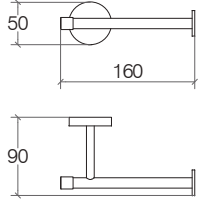

DUEMILA

Portarotolo

Toilet paper holder / Porte-rouleau / Toilettenpapierhalter

Ottone cromato
Chromed brass
Laiton chromé
Verchromtes Messing