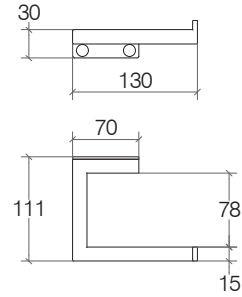

BAMBOO

new

Portarotolo

Toilet paper holder / Porte-rouleau / Toilettenpapierhalter

Bambù
Bamboo
Bambou
Bambus

L'articolo sarà disponibile a partire dal 01/05/2021
This article will be available starting from 01/05/2021
Cet article sera disponible à partir du 01/05/2021
Artikel erhältlich bei 01/05/2021

51711	.03
€	40,00