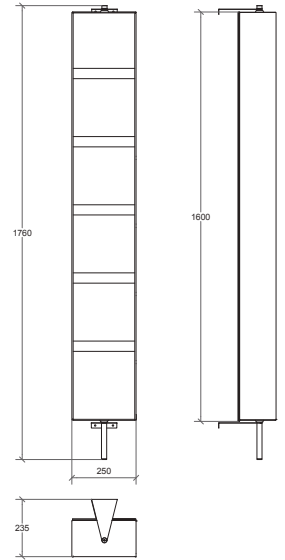

<b>8040</b>	<b>.09</b>	<b>.17</b>	<b>.18</b>
<b>€</b>	445,00	445,00	445,00

**Ciacole**

**Colonna girevole con specchio**

Swivel cabinet with mirror / Colonne pivotante avec miroir / Drehbarer Schrank mit Spiegel