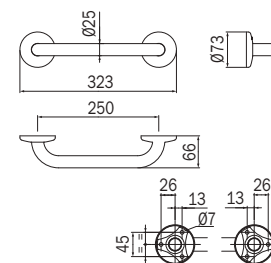

Ottone cromato
Chromed brass
Laiton chromé
Verchromtes Messing

53160	.29
€	40,00

Portata massima 150 Kg
Max weight 150 Kg
Poids maximum 360 Kg
Maximales Gewicht 360 Kg