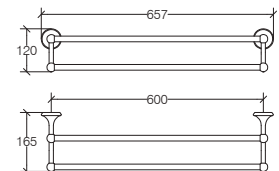

### Portasalvietta doppio 657 mm

Double towel holder 657 mm / Porte-serviettes double 657 mm / Doppelhandtuchhalter 657 mm

**Ottone cromato**  
Chromed brass  
Laiton chromé  
Verchromtes Messing

**Ottone oro**  
Gold brass  
Laiton or  
Gold Messing