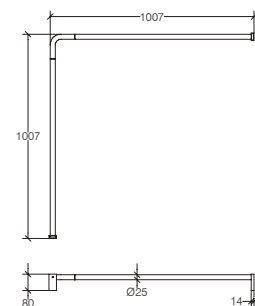

Ottone cromato
Chromed brass
Laiton chromé
Verchromtes Messing

71804

.29

€

173,00

Tubo per doccia dritto (accorciabile)

Straight shower curtain holder (can be shortened)
Support droit pour rideau de douche (raccourcissable)
Halterung für Duschvorhang (verkürzbar)