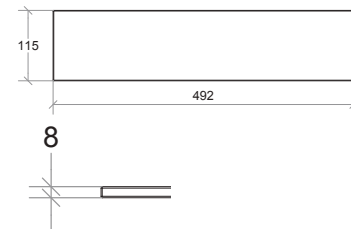

Mensola vetro temperato 492 mm

Glass shelf 492 mm / Etagère en verre 492 mm / Glasablage 492 mm