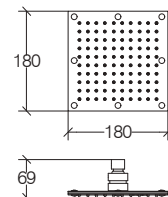

Supioni

Soffione doccia ispezionabile con snodo 1/2"

Self-cleaning shower head, with 1/2" connection
Pomme de douche autonettoyante avec raccord 1/2"
Selbstreinigender Kopfbrause mit Kugelgelenk G 1/2"

53810		.29
€		92,00

Ottone cromato
Chromed brass
Laiton chromé
Verchromtes Messing

53811		.29
€		159,00

53812		.29
€		239,00

Soffione doccia ispezionabile con snodo 1/2"

Self-cleaning shower head, with 1/2" connection
Pomme de douche autonettoyante avec raccord 1/2"
Selbstreinigender Kopfbrause mit Kugelgelenk G 1/2"

53815		.29
€		104,00

Ottone cromato
Chromed brass
Laiton chromé
Verchromtes Messing

53816		.29
€		165,00

53817		.29
€		267,00