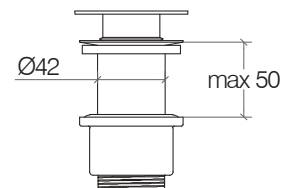

Ottone cromato
Chromed brass
Laiton chromé
Verchromtes Messing

53994

.29

€

31,00

Piletta click senza troppopieno

Waste water drain without overflow / Bonde sans trop-plein / Druck-Ablaufgarnitur ohne Überlauf