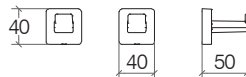

Coppia appendini

2 Hooks / Jeu de 2 patères / Paar Hacken