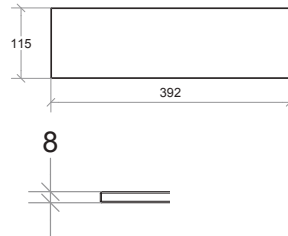

**Mensola vetro temperato 392 mm**

Glass shelf 392 mm / Etagère en verre 392 mm / Glasablage 392 mm

Vetro acidato  
Etched glass  
Verre dépoli  
Geätztes Glas

<b>5276</b>	<b>.81</b>
<b>€</b>	<b>32,00</b>