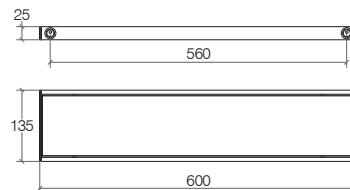

SKUARA

Mensola vetro satinato 600 mm

Satinated glass shelf 600 mm / Tablette en verre satiné 600 mm / Glasablage 600 mm

Ottone cromato
Chromed brass
Laiton chromé
Verchromtes Messing

52836	.29
€	143,00