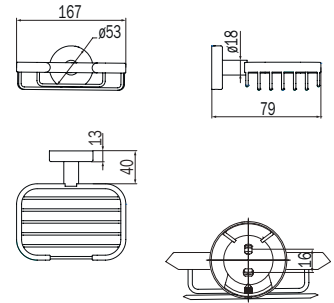

Glass shelf 792 mm / Etagère en verre 792 mm / Glasablage 792 mm

**Vetro acidato**  
Etched glass  
Verre dépoli  
Geätztes Glas

<b>5279</b>	<b>.81</b>
<b>€</b>	<b>46,00</b>

**NAPIE**

**new**

**Cestino**

Basket / Panier / Seifenkorb