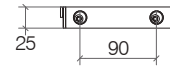

SKUARA

Portarotolo

Toilet paper holder / Porte-rouleau / Toilettenpapierhalter