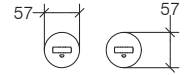

VENESSIA

Coppia supporti mensola

Shelf wall bearing (1 pair) / Paire de supports pour étagère / Paar Halter für Ablage