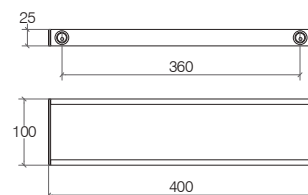

Ottone cromato
Chromed brass
Laiton chromé
Verchromtes Messing

52814	.29
€	86,00

Portasalvietta / porta accessori 500 mm

Towel holder accessories bar 500 mm / Porte-serviettes support pour accessoires (à équiper) 500 mm / Handtuchhalter Halter für Accessoires 500 mm