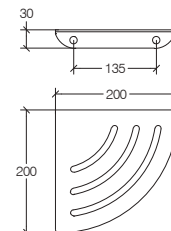

Portasalviette / Porta accessori 640 mm

Towel holder accessories bar 640 mm / Porte-serviettes - support pour accessoires (à équiper) 640 mm
Accessoires und Handtuchhalter 640 mm

Acciaio inox lucido
Polished stainless steel
Acier inoxydable brillant
Poliert Edelstahl

Acciaio inox satinato
Satinated stainless steel
Acier inoxydable satiné
Vereist Edelstahl

5165	.29	.32
€	176,00	176,00

Supporto con mensola 800 mm, foro sx

Towel holder and accessories bar 800 mm, left hole / Etagère avec p.serviettes - support pour accessoires 800 mm, trou à gauche
Halter mit Ablage 800 mm Loch Links

Acciaio inox lucido
Polished stainless steel
Acier inoxydable brillant
Poliert Edelstahl

Acciaio inox satinato
Satinated stainless steel
Acier inoxydable satiné
Vereist Edelstahl

5169	.29	.32
€	209,00	209,00

Mensola doccia angolare 200 mm

Shower shelf corner 200 mm / Etagère douche angulaire 200 mm / Duschablage eckig 200 mm

Acciaio inox lucido
Polished stainless steel
Acier inoxydable brillant
Poliert Edelstahl

Acciaio inox satinato
Satinated stainless steel
Acier inoxydable satiné
Vereist Edelstahl

5170	.29	.32
€	121,00	121,00