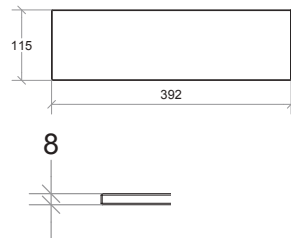

Coppia supporti mensola

Shelf wall bearing (1 pair) / Paire de supports pour tablette / Paar Halter für Ablage

Ottone cromato
Chromed brass
Laiton chromé
Verchromtes Messing

5273

.29

€

28,00

Mensola vetro temperato 392 mm

Glass shelf 392 mm / Etagère en verre 392 mm / Glasablage 392 mm

Vetro acidato
Etched glass
Verre dépoli
Geätztes Glas

5276

.81

€

32,00