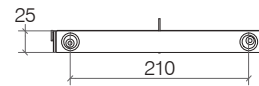

### Portarotolo doppio

Double toilet paper holder / Porte-rouleau double / Toilettenpapierhalter doppelt

Ottone cromato  
Chromed brass  
Laiton chromé  
Verchromtes Messing

**52807**

**.29**

€

88,00