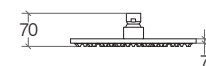

Soffione doccia tondo spessorato 7 mm con snodo 1/2"

Thickened round shower head 7 mm, with 1/2" connection
Pomme de douche ronde épaisseur 7 mm, avec raccord 1/2"
Duschkopf rund Dicke 7 mm mit Kugelgelenk G 1/2"

AISI 304

Acciaio inox lucido
Polished stainless steel
Acier inoxydable brillant
Poliert Edelstahl

53870	.29
€	94,00

53871	.29
€	130,00

53872	.29
€	141,00

Soffione doccia quadro spessorato 7 mm con snodo 1/2"

Thickened square shower head 7 mm, with 1/2" connection
Pomme de douche carrée épaisseur 7 mm, avec raccord 1/2"
Duschkopf quadratisch Dicke 7 mm mit Kugelgelenk G 1/2"

AISI 304

Acciaio inox lucido
Polished stainless steel
Acier inoxydable brillant
Poliert Edelstahl

53880	.29
€	100,00

53881	.29
€	135,00

53882	.29
€	147,00