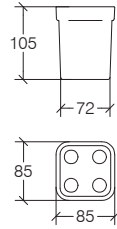

Portaspazzolini in melamina

Melamine toothbrush holder / Porte-brosses à dents en mélamine / Melamine Zahnputzbecher