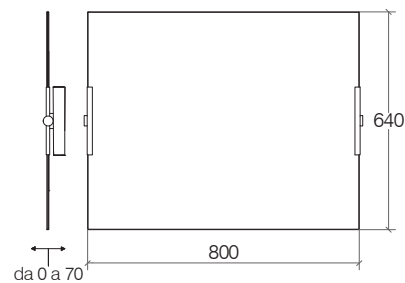

Specchio filo lucido orientabile

Adjustable mirror / Miroir orientable / Verstellbar Spiegel

Specchio
Mirror
Miroir
Spiegel

56686

.29

€

270,00

ITALY