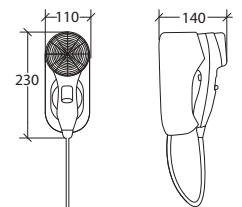

Asciugacapelli compatto a parete 1400 Watt

Wall hairdryer 1400 W / Sèche-cheveux électrique mural 1400 W - Wand-Haartrockner 1400 W

new

ABS
ABS
ABS
ABS

.09

532621

€

62,00