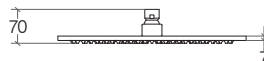

Soffione doccia tondo spessorato 7 mm con snodo 1/2"

Thickened round shower head 7 mm, with 1/2" connection
Pomme de douche ronde épaisseur 7 mm, avec raccord 1/2"
Duschkopf rund Dicke 7 mm mit Kugelgelenk G 1/2"

AISI 304

Acciaio inox lucido
Polished stainless steel
Acier inoxydable brillant
Poliert Edelstahl

53870	.29
€	94,00

53871	.29
€	130,00

53872	.29
€	141,00

Soffione doccia quadro spessorato 7 mm con snodo 1/2"

Thickened square shower head 7 mm, with 1/2" connection
Pomme de douche carrée épaisseur 7 mm, avec raccord 1/2"
Duschkopf quadratisch Dicke 7 mm mit Kugelgelenk G 1/2"

AISI 304

Acciaio inox lucido
Polished stainless steel
Acier inoxydable brillant
Poliert Edelstahl

53880	.29
€	100,00

53881	.29
€	135,00

53882	.29
€	147,00