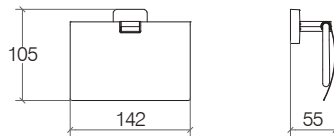

Portarotolo coperto

Toilet paper holder with lid / Porte-rouleau avec couvercle / Toilettenpapierhalter mit Deckel

	Metallo cromo Chromed metal Métal chromé Chrom Metall	Metallo satinato Satined metal Métal satiné Vereist Metall	Metallo nero opaco Matt black metal Métal noir mat Schwarz Matt Metall
61205	.29	.36	.23
€	61,00	81,00	73,00
	Metallo oro rosa Pink gold metal Métal or rose Rotgold Metall	Metallo oro Gold colored metal Métal couleur or Gold Metall	Metallo bronzo Bronze metal Métal couleur bronze Bronze Metall
61205	.34	.30	.35
€	92,00	92,00	92,00