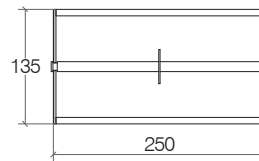

Portarotolo doppio

Double toilet paper holder / Porte-rouleau double / Toilettenpapierhalter doppelt

Ottone cromato
Chromed brass
Laiton chromé
Verchromtes Messing

52807

.29

€

88,00