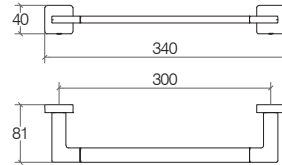

**DADO**

DADO

**Portasalvietta 340 mm**

Towel rail 340 mm / Porte-serviettes 340 mm / Handtuchhalter 340 mm

	<b>Metallo cromo</b> Chromed metal Métal chromé Chrom Metall	<b>Metallo satinato</b> Satinéd metal Métal satiné Vereist Metall	<b>Metallo nero opaco</b> Matt black metal Métal noir mat Schwarz Matt Metall
<b>61208</b>	<b>.29</b>	<b>.36</b>	<b>.23</b>
<b>€</b>	<b>64,00</b>	<b>84,00</b>	<b>73,00</b>