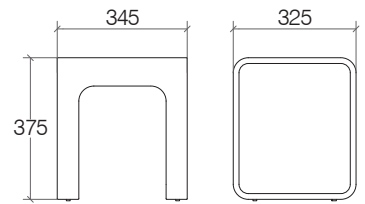

Mattstone
Mattstone
Mattstone
Mattstone

54702	.26
€	292,00