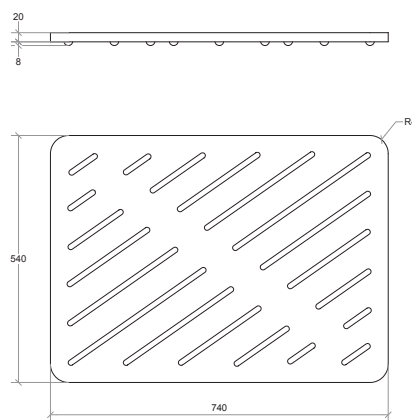

**72271**

**.08**

€

148,00

**Pedana doccia in multistrato marino**

Marine plywood shower mat  
Caillebotis douche en bois multicouche marin  
Duschfußbrett aus marine Sperrholz

Legno Okumè  
Okumè wood  
Bois Okumè  
Holz Okumè