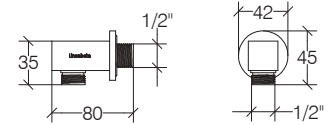

Busi e Cane

Presacqua quadrata, uscita 1/2"

Square water outlet 1/2" / Sortie d'eau carrée, 1/2" / Wandanschlussbogen quadratisch 1/2"