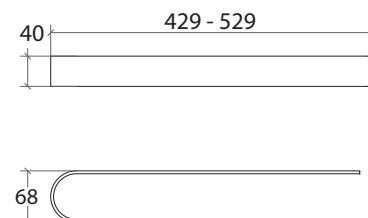

Portasalvietta per termoarredo ad acqua

Towel bar for water radiator / Barre porte-serviettes pour radiateur eau chaude / Handtuchhalter für Heizkörper