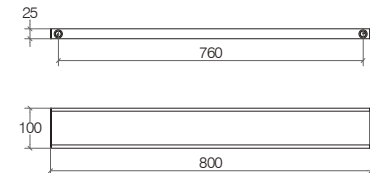

Ottone cromato
Chromed brass
Laiton chromé
Verchromtes Messing

52818

.29

€

133,00