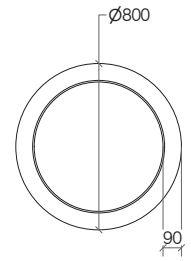

Specchio luce LED cornice illuminata

Framed mirror with LED lighting / Miroir avec lumière LED / Spiegel mit LED Beleuchtung Rahmen