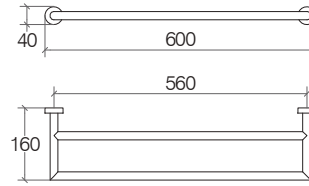

BAKETO

Portasalviette doppio 600 mm

Double towel rail 600 mm / Porte-serviettes double 600 mm / Doppelhandtuchhalter 600 mm

Ottone cromato
Chromed brass
Laiton chromé
Verchromtes Messing

Ottone verniciato
Painted brass
Laiton laqué
Lackiertem Messing

5214	.29	.22
€	92,00	92,00