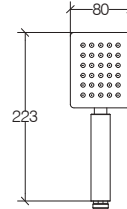

Doccia

Doccetta quadrata piatta

Square flat hand shower
Douchette plate carrée
Quadratische Flache Handbrause

L'articolo sarà disponibile a partire dal 01/04/2021
This article will be available starting from 01/04/2021
Cet article sera disponible à partir du 01/04/2021
Artikel erhältlich bei 01/04/2021

new