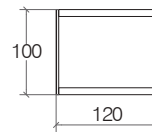

Supporto 120 mm

Bracket 120 mm / Support 120 mm / Halter 120 mm

Ottone cromato
Chromed brass
Laiton chromé
Verchromtes Messing

52811

.29

€

58,00