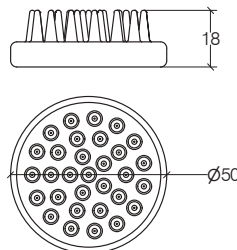

Griglietta in silicone antiscivolo per Art. 55004 (20 pezzi assortiti in 4 colori)

20 grip grids for soap dish 55004 / Grille en silicon 20 picks pour porte savon 55004 / 20 Einlagen für Seifenschale 55004