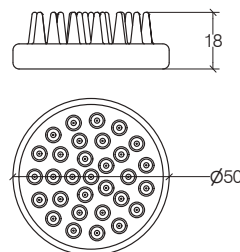

Griglietta in silicone antiscivolo per Art. 55004 (20 pezzi assortiti in 4 colori)

20 grip grids for soap dish 55004 / Grille en silicon 20 picks pour porte savon 55004 / 20 Einlagen für Seifenschale 55004