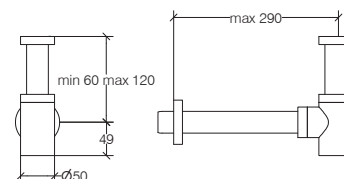

Sifone per bidet, 1"-1/4 mm

Bidet siphon 1"- 1/4 mm / Siphon bidet 1" 1/4 mm / Bidet Siphon 1" 1/4 mm

Ottone cromato
Chromed brass
Laiton chromé
Verchromtes Messing

Ottone verniciato
Painted brass
Laiton laqué
Lackiertem Messing

53926

.29

.22

€

57,00

75,00