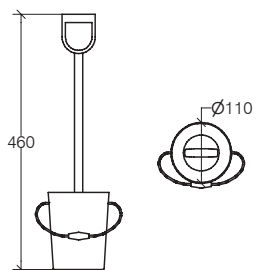

Portascopino "BAJLE"

Toilet brush holder "BAJLE" / Porte-balai "BAJLE" / Toilettenbürstengarnitur "BAJLE"

5010.29

Acciaio inox lucido
Polished stainless steel
Acier inox brillant
Glänzer Edelstahl

5010	.29
€	123,00