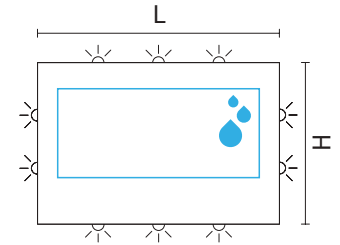

new

Speci

Specchio con telaio in colore alluminio verniciato. Luce ambientale su 4 lati.

Mirror with painted aluminium frame. Ambient light on 4 sides.

Miroir avec cadre couleur aluminium satiné. Lumière d'ambiance sur 4 côtés.

Spiegel mit lackiertem Aluminiumrahmen. Umgebungslicht an 4 Seiten.

L'articolo sarà disponibile a partire dal 01/05/2021

This article will be available starting from 01/05/2021

Cet article sera disponible à partir du 01/05/2021

Artikel erhältlich bei 01/05/2021

H mm.	L mm.	SP mm.	Lumen/mt	COD.	Watt	.09	.18	.32	COD.	Watt	.09	.18	.32
800	600	45	900	58404	36		510,00		58405	74		572,00	
800	700	45	900	58410	38		525,00		58411	76		587,00	
800	800	45	900	58416	40		537,00		58417	95		601,00	
800	900	45	900	58422	42		566,00		58423	107		641,00	
800	1000	45	900	58428	44		580,00		58429	109		654,00	
800	1100	45	900	58434	47		589,00		58435	152		664,00	
800	1200	45	900	58440	49		605,00		58441	154		680,00	
800	1300	45	900	58446	51		637,00		58447	156		711,00	
800	1400	45	900	58452	53		646,00		58453	158		721,00