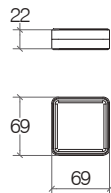

Ghiera per accessori da appoggio serie 'Dado'

Tabletop ring for 'Dado' accessories / Anneau de support pour accessoires 'Dado'
Ring für Accessories Serie 'Dado'