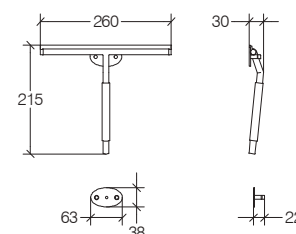

Acciaio inox/silicone
Stainless steel/silicon
Acier inoxydable/silicone
Edelstahl/Silikon

53290	.17
€	41,00