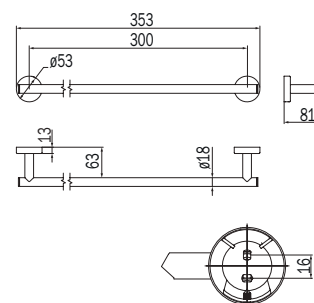

### Portasalviette 350 mm

Towel rail 350 mm / Porte-serviettes 350 mm / Handtuchhalter 350 mm

**Acciaio Inox lucido**  
Polished stainless steel  
Acier Inoxydable brillant  
Edelstahl Glänzend

**Acciaio inox spazzolato**  
Brushed stainless steel  
Acier inoxydable brossé  
Edelstahl Gebürstet