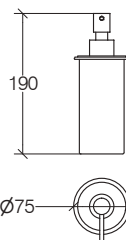

Dosasapone 200 ml

Soap dispenser 200 ml / Distributeur savon liquide 200 ml / Seifenspender 200 ml

Porcellana
Porcelaine
Porcelaine
Porzellan

Vetro acidato
Etched glass
Verre dépoli
Geätztes Glas

Ottone cromato
Chromed brass
Laiton chromé
Verchromtes Messing

Ottone verniciato
Painted brass
Laiton laqué
Lackiertem Messing

Ottone cromato
Chromed brass
Laiton chromé
Verchromtes Messing

Ottone verniciato
Painted brass
Laiton laqué
Lackiertem Messing

55006

.09

.09.22

.81

.81.22

€

43,00

43,00

43,00

43,00