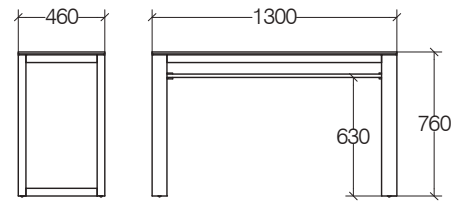

Supporto per lavabo 1300 mm

Wash-table unit 1300 mm / Meuble pour lavabo 1300 mm / Waschtisch 1300 mm

Bambù verniciato
Vernished Bamboo
Bambou verni
Zinnobambus

81113

.03

€

696,00

ITALY

CANAVERA

Panca

Bench / Banc / Bank