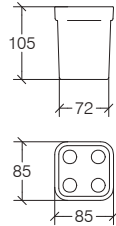

Portaspazzolini in melamina

Melamine toothbrush holder / Porte-brosses à dents en mélamine / Melamine Zahnputzbecher