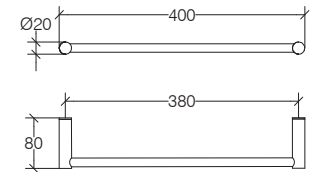

Towel ring / Anneau porte-serviettes / Handtuchring

Ottone cromato  
Chromed brass  
Laiton chromé  
Verchromtes Messing

<b>5259</b>	<b>.29</b>
<b>€</b>	<b>41,00</b>

**Portasalviette 400 mm**

Towel rail 400 mm / Porte-serviettes 400 mm / Handtuchhalter 400 mm