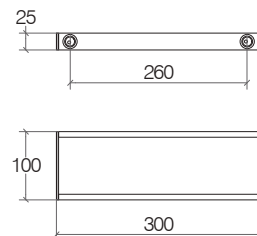

SKUARA

Portasalvietta / porta accessori 300 mm

Towel holder accessories bar 300 mm / Porte-serviettes support pour accessoires (à équiper) 300 mm / Handtuchhalter Halter für Accessoires 300 mm

Ottone cromato
Chromed brass
Laiton chromé
Verchromtes Messing

52813	.29
€	77,00

Portasalvietta / porta accessori 400 mm

Towel holder accessories bar 400 mm / Porte-serviettes support pour accessoires (à équiper) 400 mm / Handtuchhalter Halter für Accessoires 400 mm