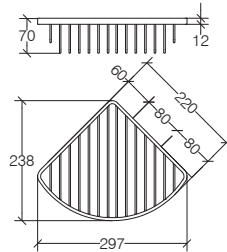

Griglia doccia angolare

Corner shower basket
Panier douche angulaire
Seifenablage eckig

Ottone cromato
Chromed brass
Laiton chromé
Verchromtes Messing

50003	.29
€	55,00