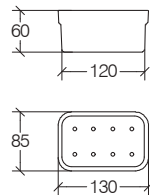

Portasapone in melamina

Melaminesoap dish / Porte-savon en mélamine / Melamine Seifenschale