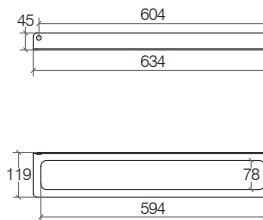

<b>51815</b>	<b>.90</b>	<b>.92</b>	<b>.95</b>	<b>.98</b>	<b>.99</b>
€	58,00	58,00	58,00	58,00	58,00

**Portasalviette 634 mm**

Towel rail 634 mm / Porte-serviettes 634 mm / Handtuchhalter 634 mm

verniciato bianco  
Painted white  
laqué blanc  
Lackiertem Weiß