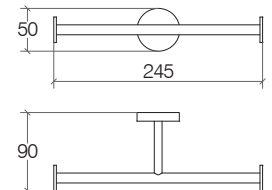

Ottone cromato
Chromed brass
Laiton chromé
Verchromtes Messing