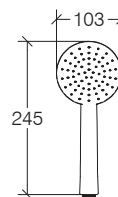

Doccetta

Hand shower
Douchette
Handbrause