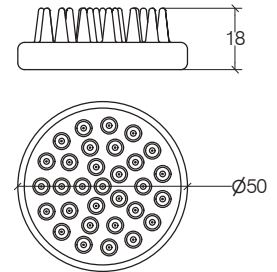

43,00

43,00

43,00

**Griglietta in silicone antiscivolo per Art. 55004 (20 pezzi assortiti in 4 colori)**

20 grip grids for soap dish 55004 / Grille en silicone 20 picks pour porte-savon 55004 / 20 Einlagen für Seifenschale 55004