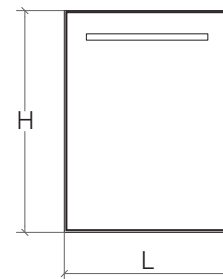

Speci

Specchio con luce LED

Mirror with LED lighting / Miroir avec lumière LED / Spiegel mit LED Beleuchtung

Specchio
Mirror
Miroir
Spiegel

H mm.	L mm.	P mm.	Sp mm.	Watt	Lumen/mt	Cod.	€
800	600	26	4	5	1400	56707	262,00
800	800	26	4	7	1400	56708	292,00
800	1000	26	4	9	1400	56709	325,00
800	1200	26	4	11	1400	56710	359,00

Specchio con luce LED e mensola

Mirror with LED lighting and shelf / Miroir avec étagère et lumière LED / Spiegel mit LED Licht und Ablage