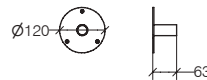

Supioni

Braccio doccia tondo a parete per snodo 1/2"

Wall round shower-arm, 1/2" joint
Bras de douche mural, rond, raccord 1/2"
Brausearm, Wandmontage G 1/2" rund

L'articolo .22 sarà disponibile a partire dal 01/04/2021
The article .22 will be available starting from 01/04/2021
Cet article .22 sera disponible à partir du 01/04/2021
Artikel .22 erhältlich bei 01/04/2021

Ottone cromato
Chromed brass
Laiton chromé
Verchromtes Messing

Ottone verniciato
Painted brass
Laiton verni
Lackiertem Messing

53801	.29	.22
€	44,00	49,00

Braccio doccia tondo a parete per snodo 1/2"

Wall round shower-arm, 1/2" joint
Bras de douche mural, rond, raccord 1/2"
Brausearm, Wandmontage G 1/2" rund

L'articolo .22 sarà disponibile a partire dal 01/04/2021
The article .22 will be available starting from 01/04/2021
Cet article .22 sera disponible à partir du 01/04/2021
Artikel .22 erhältlich bei 01/04/2021

Ottone cromato
Chromed brass
Laiton chromé
Verchromtes Messing

Ottone verniciato
Painted brass
Laiton verni
Lackiertem Messing

53802	.29	.22
€	49,00	54,00

Rinforzo per braccio tondo

Round sure grip shower-arm flange
Bras de douche mural, rond, raccord 1/2"
Verstärkung für Brausearm rund

L'articolo .22 sarà disponibile a partire dal 01/04/2021
The article .22 will be available starting from 01/04/2021
Cet article .22 sera disponible à partir du 01/04/2021
Artikel .22 erhältlich bei 01/04/2021

Ottone cromato
Chromed brass
Laiton chromé
Verchromtes Messing

Ottone verniciato
Painted brass
Laiton verni
Lackiertem Messing

53802R	.29	.22
€	49,00	54,00

Rinforzo per braccio doccia quadro a parete per snodo 1/2"

Square sure grip shower-arm flange 1/2" joint
Plaque de support pour bras de douche carré raccord 1/2"
Verstärkung für Brausearm quadratisch Wandmontage G 1/2"