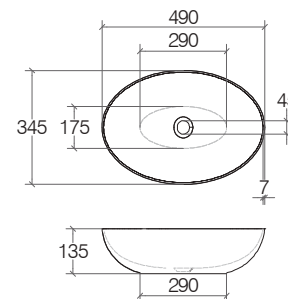

**Ceramica lucida**  
 Polished ceramic  
 Céramique brillante  
 Keramik poliert

<b>536984</b>	<b>.09</b>
<b>€</b>	<b>515,00</b>

**Vasca ovale da appoggio senza piletta**

Oval countertop washbasin without free waste water drain  
 Vasque ovale à poser sans bonde  
 Rundes Aufsatzbecken ohne Ablaufgarnitur