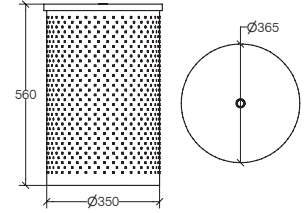

**5351.29**

**.29**

€

173,00

**Sestei**

**Portabiancheria forato con coperchio**

Perforated laundry basket with lid / Panier à linge percée avec couvercle / Wäschekorb gelocht mit Deckel

ITALY