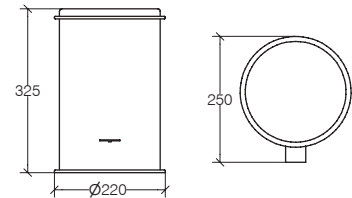

Acciaio inox lucido
Polished stainless steel
Acier inoxydable brillant
Poliert Edelstahl

5347	.29
€	121,00