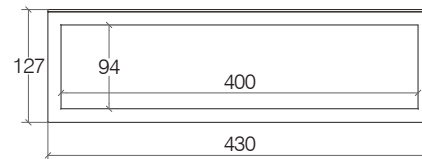

Mensola 430 mm

Shelf 430 mm / Tablette 430 mm / Ablage 430 mm

Bambù
Bamboo
Bambou
Bambus

L'articolo sarà disponibile a partire dal 01/05/2021
This article will be available starting from 01/05/2021
Cet article sera disponible à partir du 01/05/2021
Artikel erhältlich bei 01/05/2021

51715	.03
€	52,00