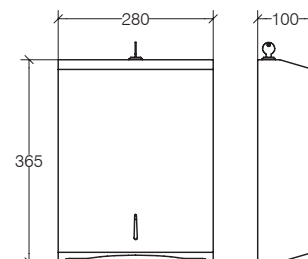

Acciaio inox lucido
Polished stainless steel
Acier inoxydable brillant
Poliert Edelstahl

53294

.29

€

141,00