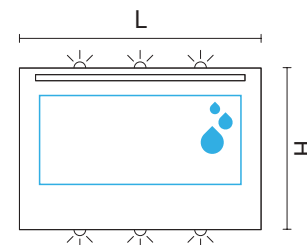

new

Speci

Specchio con telaio in alluminio verniciato. Luce frontale e ambientale superiore/inferiore.

Mirror with painted aluminium frame. Front and upper / lower ambient light.

Miroir avec cadre couleur aluminium satiné. Lumière supérieure et d'ambiance supérieure / inférieure.

Spiegel mit lackiertem Aluminiumrahmen. Umgebungslicht vorne und oben / unten.

L'articolo sarà disponibile a partire dal 01/05/2021

This article will be available starting from 01/05/2021

Cet article sera disponible à partir du 01/05/2021

Artikel erhältlich bei 01/05/2021

H mm.	L mm.	SP mm.	Lumen/mt	COD.	Watt	.09	.18	.32	COD.	Watt	.09	.18	.32
800	600	45	900	58102	25		478,00		58103	63		539,00	
800	700	45	900	58106	28		501,00		58107	66		562,00	
800	800	45	900	58110	31		520,00		58111	69		582,00	
800	900	45	900	58114	35		548,00		58115	100		622,00	
800	1000	45	900	58118	38		569,00		58119	103		644,00	
800	1100	45	900	58122	41		595,00		58123	146		670,00	
800	1200	45	900	58126	44		617,00		58127	149		692,00	
800	1300	45	900	58130	48		658,00		58131	153		733,00	
800	1400	45	900	58134	51		675,00		58135	156		750,00