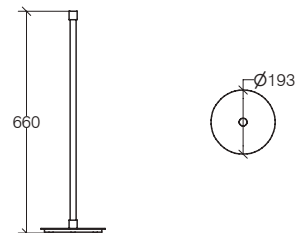

Ranpin

Piantana bassa attrezzabile

Customizable accessories stand, low / Porte-accessoires bas sur pied (à équiper) / Ständer Anpassbarer

Combinabile con accessori di pagina 198-199
Matching with accessories see page 198-199
À équiper avec les accessoires page 198-199
Verwendbar mit Zubehör Seite 198-199

Ottone cromato
Chromed brass
Laiton chromé
Verchromtes Messing

51259

.29

€

130,00

Piantana bassa attrezzabile

Customizable accessories stand, low / Porte-accessoires bas sur pied (à équiper) / Ständer Anpassbarer

Combinabile con accessori di pagina 198-199
Matching with accessories see page 198-199
À équiper avec les accessoires page 198-199
Verwendbar mit Zubehör Seite 198-199

Ottone cromato
Chromed brass
Laiton chromé
Verchromtes Messing

51194

.29

€

130,00