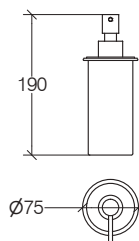

Dosapone 200 ml

Soap dispenser 200 ml / Distributeur savon liquide 200 ml / Seifenspender 200 ml

Porcellana
Porcelaine
Porcelaine
Porzellan

Vetro acidato
Etched glass
Verre dépoli
Geätztes Glas

Ottone cromato
Chromed brass
Laiton chromé
Verchromtes Messing

Ottone verniciato
Painted brass
Laiton laqué
Lackiertem Messing

Ottone cromato
Chromed brass
Laiton chromé
Verchromtes Messing

Ottone verniciato
Painted brass
Laiton laqué
Lackiertem Messing

55006	.09	.09.22	.81	.81.22
€	43,00	43,00	43,00	43,00