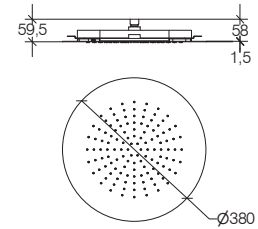

L'articolo sarà disponibile a partire dal 01/04/2021

This article will be available starting from 01/04/2021

Cet article sera disponible à partir du 01/04/2021

Artikel erhältlich bei 01/04/2021

Acciaio inox lucido
Polished stainless steel
Acier inoxydable brillant
Poliert Edelstahl

53883

.29

€

300,00

Soffione a soffitto tondo Ø 530 mm

Built-In round Ø 530 mm shower head

Pomme de douche de plafond ronde Ø 530 mm

Kopfbrause runde am Decken Ø 530 mm

new