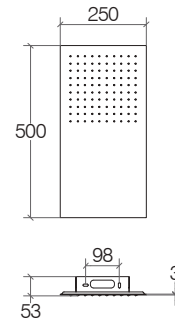

Soffione doccia rettangolare piatto con attacco 1/2"

Rectangular flat shower head, with 1/2" connection
Pomme de douche rectangulaire plate avec raccord 1/2"
Duschkopf flach rechteckiger mit Kugelgelenk G 1/2"