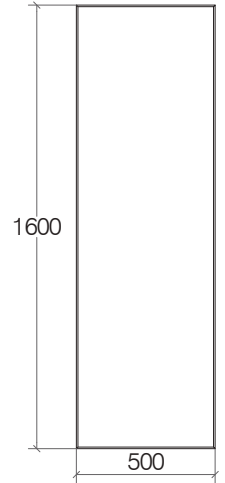

Specchio molato

Grinding mirror / Miroir biseauté / Schleifspiegel

Specchio
Mirror
Miroir
Spiegel

ITALY

56315	
€	228,00

SPECI