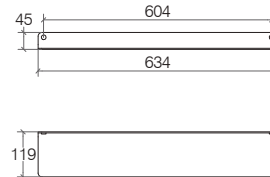

### Mensola 634 mm

Shelf 634 mm / Tablette 634 mm / Ablage 634 mm

verniciato bianco  
Painted white  
laqué blanc  
Lackiertem Weiß

verniciato nero  
Painted black  
laqué noir  
Lackiertem

**51818**

**.09**