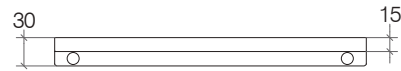

<b>51713</b>	<b>.03</b>
<b>€</b>	<b>37,00</b>

**new**

**BAMBOO**

**Mensola 330 mm**

Shelf 330 mm / Tablette 330 mm / Ablage 330 mm

Bambù  
Bamboo  
Bambou  
Bambus

L'articolo sarà disponibile a partire dal 01/05/2021  
This article will be available starting from 01/05/2021  
Cet article sera disponible à partir du 01/05/2021  
Artikel erhältlich bei 01/05/2021