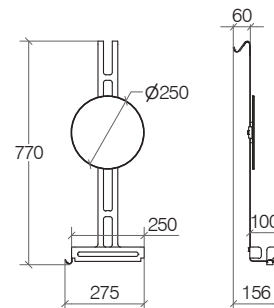

Filo

Griglia doccia da appendere con ripiano e specchio regolabile

Showe basket with shelf and adjustable mirror / Panier douche avec tablette et miroir réglable
Seifenablage mit Ablage und verstellbarem Spiegel

Alluminio verniciato
Painted aluminium
Aluminium laqué
Lackiertem Aluminium

Alluminio verniciato
Painted aluminium
Aluminium laqué
Lackiertem Aluminium

50036

.09

.18

€

265,00

265,00