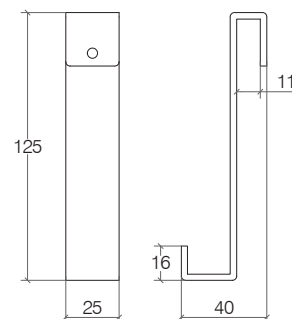

Acciaio inox lucido
Polished stainless steel
Acier inoxydable brillant
Poliert Edelstahl

Acciaio inox satinato
Satined stainless steel
Acier inoxydable satiné
Vereist Edelstahl

52964	.29	.32
€	31,00	31,00