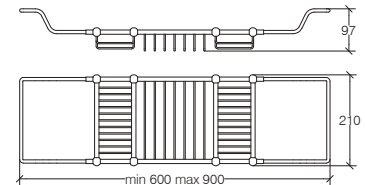

### Traversa vasca

Bathtub bridge / Porte-objets transversal pour baignoire / Badewannenauflage

**Ottone cromato**  
Chromed brass  
Laiton chromé  
Verchromtes Messing

**52924**

**.29**

€

161,00

**VENESSIA**