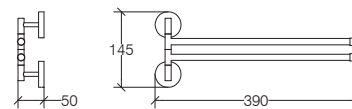

Portasalviette doppio snodato

Double jointed towel rail / Porte-serviettes articulé double / Doppelhandtuchhalter schwenkbar

Ottone cromato
Chromed brass
Laiton chromé
Verchromtes Messing

non incluso / da ordinare separatamente € 1100
not included / to be additionally ordered € 11,00
non inclus / à commander séparément € 11,00
Nicht Enthalten / Separat Bestellen € 11,00

R225000

5517	.29
€	75,00