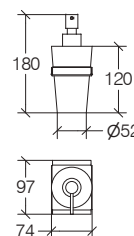

Dosasapone 350 ml, abbinabile con supporto minimo 80 mm

Soap dispenser 350 ml, matching with bracket size 80 mm / Distributeur savon liquide 350 ml, compatible avec support 80 mm / Seifenspender 350 ml, verwendbar mit Halter Min. 80 mm