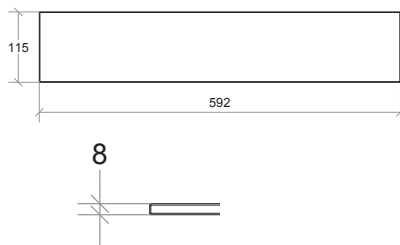

Mensola vetro temperato 592 mm

Glass shelf 592 mm / Etagère en verre 592 mm / Glasablage 592 mm

Vetro acidato
Etched glass
Verre dépoli
Geätztes Glas

5278	.81
€	39,00