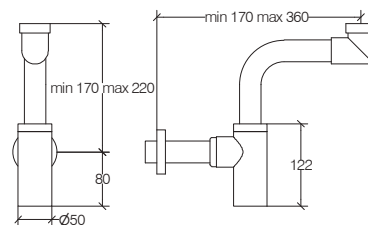

Sifone salvaspazio, 1"-1/4 mm

Space saving siphon, 1"-1/4 mm / Siphon gain de place 1"1/4 mm / Siphon platzsparend 1" 1/4 mm

Ottone cromato
Chromed brass
Laiton chromé
Verchromtes Messing

Ottone verniciato
Painted brass
Laiton laqué
Lackiertem Messing

53921

.29

.22

€

109,00

114,00