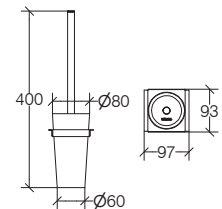

Ottone cromato  
Chromed brass  
Laiton chromé  
Verchromtes Messing

<b>52805.09</b>	<b>.29</b>
<b>€</b>	<b>58,00</b>

**Portascopino, abbinabile con supporto minimo 100 mm**

Toilet brush, matching with bracket minimum size 100 mm / Porte-balai, compatible avec support minimum 100 mm  
Toilettenbürstengarnitur verwendbar mit Halter Minimum 100 mm