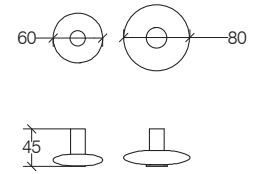

INAMORÀ/POSÀ

Coppia appendini

2 Hooks / Jeu de 2 patères / Paar Hacken