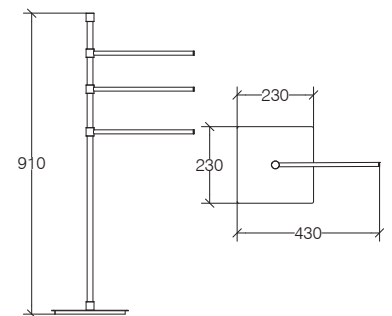

Piantana 3 portasalviette

Towel-stand, 3 arms / Porte-serviettes 3 barres sur pied / Handtuchständer mit 3 Arme

Ottone cromato
Chromed brass
Laiton chromé
Verchromtes Messing

51191

.29

€

217,00