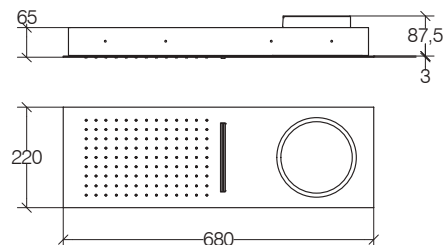

Soffione a soffitto quadro 680 x 220 mm con cascata e aspiratore vapore

Built-in square 680 x 220 mm shower head, with waterfall and steam extractor
Pomme de douche de plafond carrée 680 x 220 mm avec cascade et extracteur de vapeur
Kopfbrause quadratisch am Decken 680 x 220 mm mit Wasserfall und Dampfextraktor

new

L'articolo sarà disponibile a partire dal 01/04/2021
This article will be available starting from 01/04/2021
Cet article sera disponible à partir du 01/04/2021
Artikel erhältlich bei 01/04/2021

Acciaio inox lucido
Polished stainless steel
Acier inoxydable brillant
Poliert Edelstahl

53887	.29
€	795,00