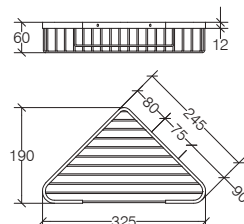

Griglia doccia angolare

Corner shower basket
Panier douche angulaire
Seifenablage eckig

Ottone cromato
Chromed brass
Laiton chromé
Verchromtes Messing

50012	.29
€	52,00