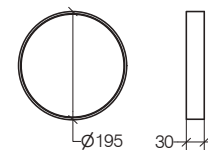

Resina verniciata nera
Black painted resin
Résine laqué noir
Lackiertem Harz Schwarz

56921

.22

€

180,00