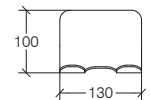

Appendino doppio

Double hook / Patère double / Hacken doppelt