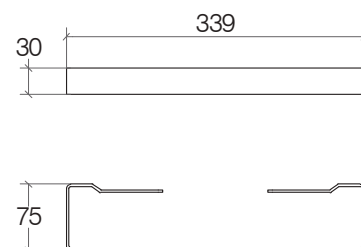

Portasalvietta per termoarredo elettrico

Towel bar for electric radiator / Barre porte-serviettes pour radiateur électriques / Handtuchhalter für Heizkörper elektrischer