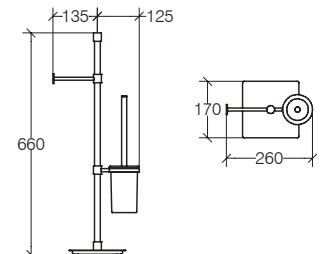

**5124**

**.29**

€

182,00

**Piantana portarotolo e portascopino**

Toilet paper and brush holder stand / Porte-rouleau et balai sur pied / Kombi-Bürstengarnitur mit Papierhalter und WC-Bürste

**Ottone cromato**  
Chromed brass  
Laiton chromé  
Verchromtes Messing