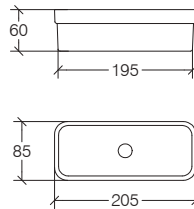

Scatola portaoggetti in melamina

Melamine box / Boîte porte-objets en mélamine / Melamine Schale