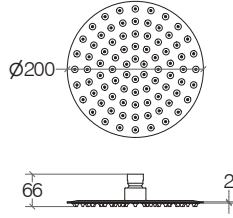

Supioni

Soffione doccia tondo piatto con snodo 1/2"

Round flat shower head, with 1/2" connection
Pomme de douche ronde plate avec raccord 1/2"
Duschkopf flach rund mit Kugelgelenk G 1/2"

Acciaio inox lucido
Polished stainless steel
Acier inoxydable brillant
Poliert Edelstahl

53840	.29
€	94,00