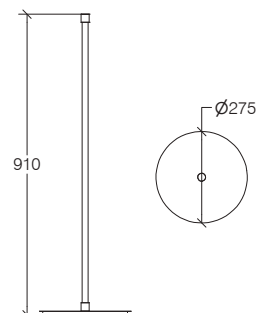

Ottone cromato  
 Chromed brass  
 Laiton chromé  
 Verchromtes Messing

<b>51239</b>	<b>.29</b>
<b>€</b>	<b>158,00</b>

**Piantana alta attrezzabile**

Customizable accessories stand, tall / Porte-accessoires haut sur pied (à équiper) / Ständer Anpassbarer (groß)