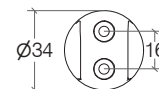

Supporto a muro per doccetta

Hand shower support
Support pour douchette
Wandhalter für Handbrause