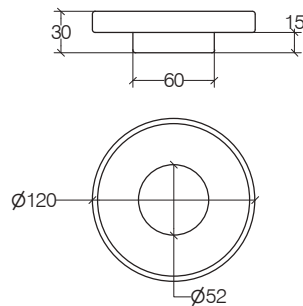

Portasapone

Soap dish / Porte-savon / Seifenschale