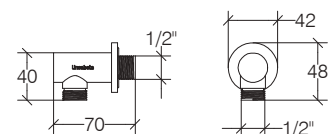

Ottone cromato
Chromed brass
Laiton chromé
Verchromtes Messing

54203

.29

€

22,00