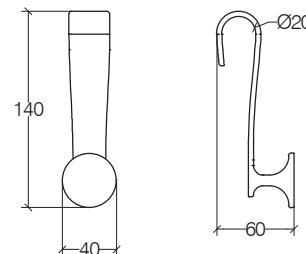

Appendini per termoarredo e box doccia (12 pezzi)

Hooks for radiators and shower enclosure (12 pieces)
Patère pour radiateur et douche (12 pièces)
Haken für Heizkörper und Duschcabinen (12 Stk)

ABS bianco
White ABS
ABS blanc
Weiß ABS

50038	.09
€	47,00

Appendino per termoarredo e box doccia

Hook for radiator and shower box / Patère pour radiateur et douche / Haken für Heizkörper und Duschkabine