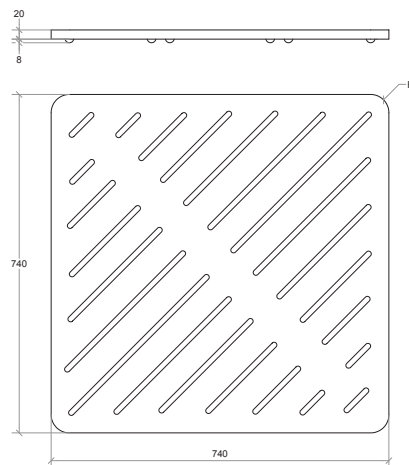

**7227**

**.08**

€

130,00

**Pedana doccia in multistrato marino**

Marine plywood shower mat  
Caillebotis douche en bois multicouche marin  
Duschfußbrett aus marine Sperrholz

Legno Okumè  
Okumè wood  
Bois Okumè  
Holz Okumè