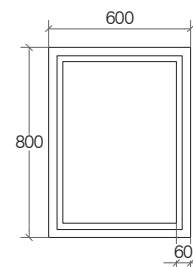

Specchio con luce LED, accensione a sensore touch con regolatore di luce

Mirror with LED lighting, touch sensor switch and dimmer
Miroir avec lumière LED, allumage par touch avec régulateur de lumière
Spiegel, Led Licht, Touch Einschalten, Lichtregler