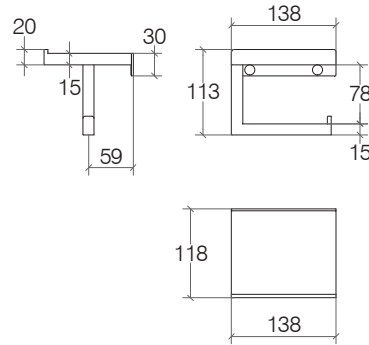

Portarotolo

Toilet paper holder / Porte-rouleau / Toilettenpapierhalter

Bambù
Bamboo
Bambou
Bambus

L'articolo sarà disponibile a partire dal 01/05/2021
This article will be available starting from 01/05/2021
Cet article sera disponible à partir du 01/05/2021
Artikel erhältlich bei 01/05/2021

51712	.03
€	50,00