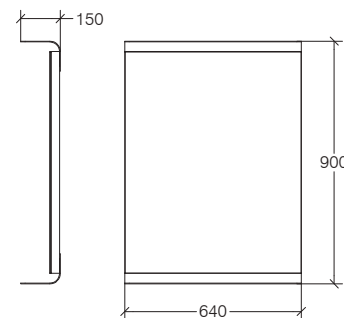

### Specchio con luce LED e mensola

Mirror with LED lighting and shelf / Miroir avec étagère et lumière LED / Spiegel mit LED Licht und Ablage

Alluminio verniciato  
Painted aluminium  
Aluminium laqué  
Lackiertem Aluminium