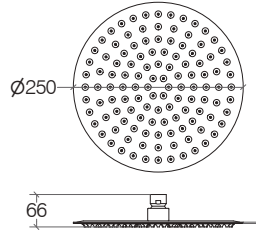

Supioni

Soffione doccia tondo piatto con snodo 1/2"

Round flat shower head, with 1/2" connection
Pomme de douche ronde plate avec raccord 1/2"
Duschkopf flach rund mit Kugelgelenk G 1/2"

Acciaio inox lucido
Polished stainless steel
Acier inoxydable brillant
Poliert Edelstahl

53840	.29
€	94,00

Acciaio inox lucido
Polished stainless steel
Acier inoxydable brillant
Poliert Edelstahl

Acciaio inox verniciato
Painted stainless steel
Acier inoxydable verni
Lackiertem Edelstahl

53841	.29	.22
€	130,00	143,00

Acciaio inox lucido
Polished stainless steel
Acier inoxydable brillant
Poliert Edelstahl

53842	.29
€	141,00

AISI 304

Soffione doccia quadro piatto con snodo 1/2"

Square flat shower head, with 1/2" connection
Pomme de douche carrée plate avec raccord 1/2"
Duschkopf flach quadratisch mit Kugelgelenk G 1/2"

Acciaio inox lucido
Polished stainless steel
Acier inoxydable brillant
Poliert Edelstahl

53834	.29
€	100,00

Acciaio inox lucido
Polished stainless steel
Acier inoxydable brillant
Poliert Edelstahl

Acciaio inox verniciato
Painted stainless steel
Acier inoxydable verni
Lackiertem Edelstahl

53835	.29	.22
€	135,00	149,00

Acciaio inox lucido
Polished stainless steel
Acier inoxydable brillant
Poliert Edelstahl

53836	.29
€	147,00

AISI 304

SUPIONI