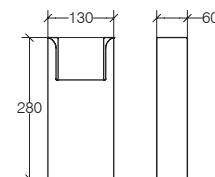

Porta sacchetti igienici

Jumbo roll toilet tissue dispenser / Porte sachets hygiéniques / Spender für Toilettenpapier Jumbo