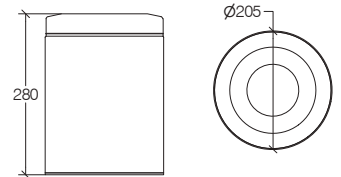

Pattumiera con secchiello 5 lt

Dustbin with bucket / Poubelle avec seau / Abfalleimer mit Eimer

Acciaio inox lucido   **Acciaio inox verniciato**
Polished stainless steel   Painted stainless steel
Acier inoxydable brillant   Acier inoxydable laqué
Poliert Edelstahl   Lackiertem Edelstahl

5355	.29	.22
€	49,00	64,00