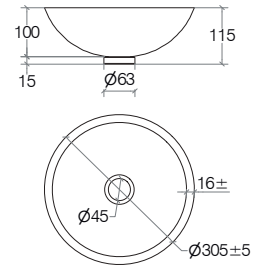

Vetro Glass Verre Glas	Vetro Glass Verre Glas	Vetro Glass Verre Glas	Vetro Glass Verre Glas	Vetro Glass Verre Glas
53695	.29.29	.29.30	.31.30*	.29.82
€	305,00	305,00	305,00	269,00

* lavabo in vetro foglia oro con ghiera oro opaco
Gold leaf glass washbasin with matt gold ring
Vasque en verre de feuille d'or avec anneau en or mat
Goldglas Waschbecken mit mattem Goldring

Vasca tonda da appoggio senza piletta con ghiera d'appoggio

Round countertop washbasin without free waste water drain with tabletop ring
Vasque ronde à poser sans bonde avec anneau d'appui
Ovale Aufsatzbecken ohne Ablaufgarnitur mit Tisch Ring