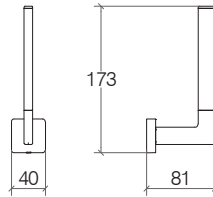

Portarotolo con riserva

Toilet paper holder with reserve / Porte-rouleau réserve / Toilettenpapier Ersatzrollenhalter