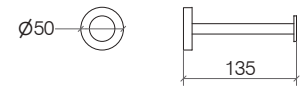

Ottone cromato
Chromed brass
Laiton chromé
Verchromtes Messing