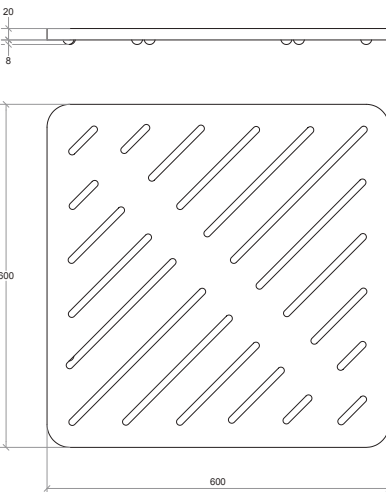

Legno Okumè
Okumè wood
Bois Okumè
Holz Okumè

7226

.08

€

116,00