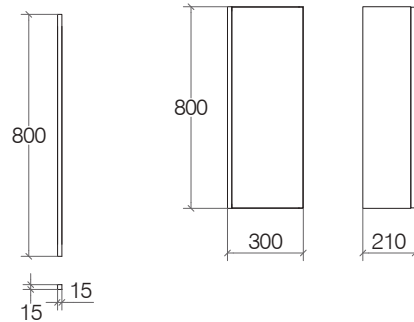

Grela - Ciacole

Pensile con anta destra con apertura push-pull e ripiani in vetro

Cabinet with right door push-pull and glass shelves / Armoire avec porte droite push-pull et étagère en verre / Schrank mit rechte Tür push-pull und Glasablage

Pensile con anta sinistra con apertura push-pull e ripiani in vetro

Cabinet with left door push-pull and glass shelves / Armoire avec porte gauche push-pull et étagère en verre / Schrank mit linke Tür push-pull und Glasablage

Pensile da completare con profilo 82911 obbligatorio

Cabinet must be completed with 82911 profile
Armoire à compléter avec la baguette 82911
Schrank muss mit dem Profil 82911 vervollständigt werden.

COD.	Descrizione / Description / Description / Beschrieb	L €	O €	N €
8291DX.nn	Pensile con anta destra Cabinet with right door / Armoire avec porte droite / Schrank mit rechte Tür	405,00	353,00	288,00
8291SX.nn	Pensile con anta sinistra Cabinet with left door / Armoire avec porte gauche / Schrank mit linke Tür	405,00	353,00	288,00
COD.	Descrizione / Description / Description / Beschrieb	.09 - .18 €	.29 €	.33 €
82911.nn	Profilo per pensile H. 800 mm Cabinet profile 800 mm / Baguette pour armoire 800 mm / Schrank profil	50,00	75,00	111,00