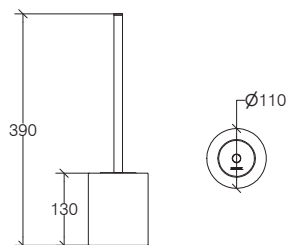

Portascopino

Toilet brush holder / Porte-balai / Wc-Bürstengarnitur