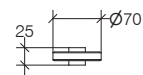

Portasalvietta per barra

Towel rail for rail / Porte-serviettes pour barre / Handtuchhalter für Stange