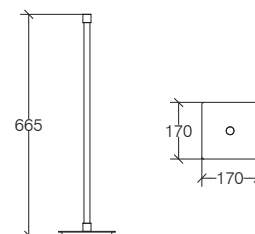

Ottone cromato
Chromed brass
Laiton chromé
Verchromtes Messing

51194

.29

€

130,00