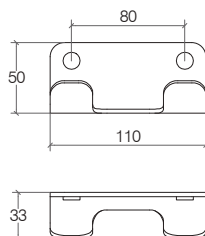

Appendino doppio

Double hook / Patère double / Hacken doppelt

verniciato bianco
Painted white
laqué blanc
Lackiertem Weiß

51813

.09

.18

€

31,00

31,00

verniciato artic
Painted artic
laqué artic
Lackiertem Artic

.90

verniciato sailor blue
Painted sailor blue
laqué sailor blue
Lackiertem sailor blue

.92

verniciato grigio
Painted grey
laqué gris
Lackiertem Grau

.95

verniciato sabbia
Painted sand
laqué sable
Lackiertem Sand

.98

verniciato tortora
Painted tortora
laqué tortora
Lackiertem Tortora

.99

51813

.90

.92

.95

.98

.99

€

31,00

31,00

31,00

31,00

31,00