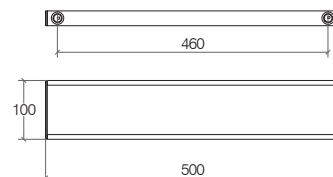

Ottone cromato
Chromed brass
Laiton chromé
Verchromtes Messing

52815	.29
€	104,00