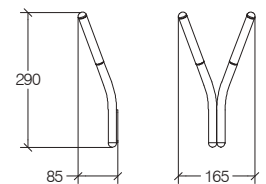

Appendino doppio

Double hook / Patère double / Doppelhacken

Metallo verniciato
Painted metal
Métal laqué
Lackiertes Metall

Metallo verniciato
Painted metal
Métal laqué
Lackiertes Metall

5132	.09	.18
€	77,00	77,00