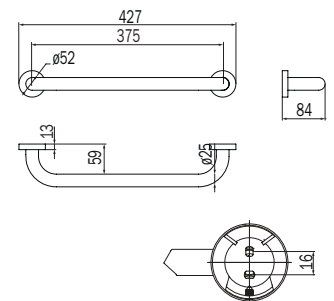

Maniglione

Grab-bar / Barre d'appui / Haltegriff

Acciaio Inox lucido
Polished stainless steel
Acier Inoxydable brillant
Edelstahl Glänzend

Acciaio inox spazzolato
Brushed stainless steel
Acier inoxydable brossé
Edelstahl Gebürstet

53142	.29	.32
€	55,00	60,00