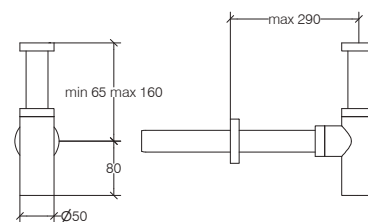

Sifone 1"-1/4 mm

Siphon, 1"-1/4 mm / Siphon 1"1/4 mm / Siphon 1" 1/4 mm

Ottone cromato
Chromed brass
Laiton chromé
Verchromtes Messing

Ottone verniciato
Painted brass
Laiton laqué
Lackiertem Messing

53922

.29

.22

€

64,00

85,00