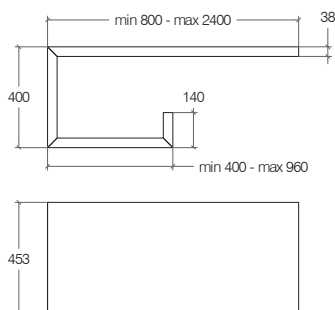

Piano Gobba, spessore 38 mm, profondità 435 mm, con staffe a vista in acciaio.

Top shelf with visible steel brackets / Plan avec supports visibles en acier / Oberstes Regal mit sichtbaren Stahlbügeln

COD.	Misure / Measure / Dimensions / Maß	L €	O €	N €
82951DX.nn	800 ÷ 1190 mm	770,00	709,00	571,00
82951SX.nn	800 ÷ 1190 mm	770,00	709,00	571,00
82952DX.nn	1200 ÷ 1590 mm	868,00	805,00	649,00
82952SX.nn	1200 ÷ 1590 mm	868,00	805,00	649,00
82953DX.nn	1600 ÷ 2400 mm	1027,00	960,00	771,00
82953SX.nn	1600 ÷ 2400 mm	1027,00	960,00	771,00

SX

DX

ITALY

la misura della mensola inferiore è sempre pari al 40% della mensola superiore (non oltre le dimensioni indicate)

The size of the lower shelf is always equal to 40% of the upper shelf (no more than the dimensions indicated)

La dimensions de l'étagère inférieure est toujours égale à 40% de l'étagère supérieure (pas plus que les dimensions indiquées)

Die Größe des unteren Regals entspricht immer 40% des oberen Regals (nicht mehr als die angegebenen Dimensionen)