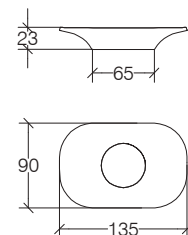

Portasapone

Soap dish / Porte-savon / Seifenschale