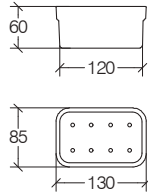

Portasapone in melamina

Melaminesoap dish / Porte-savon en mélamine / Melamine Seifenschale

	5147	Aluminio verniciato Painted aluminium Aluminium verni Lackiertem Aluminium	Acciaio inox Stainless steel Acier inoxydable Edelstahl	Metacrilato Methacrylate Méthacrylate Methacrylat
		.09	.18	.80
€		37,00	37,00	37,00
		verniciato artic Painted artic laqué artic Lackiertem Artic	verniciato sailor blue Painted sailor blue laqué sailor blue Lackiertem sailor blue	verniciato grigio Painted grey laqué gris Lackiertem Grau
		verniciato sabbia Painted sand laqué sable Lackiertem Sand	verniciato tortora Painted tortora laqué tortora Lackiertem Tortora	
	5147	.90	.92	.95
€		37,00	37,00	37,00