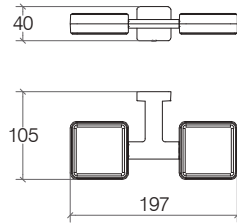

Supporto doppio

Double holder / Support double / Doppelhalter

Metallo cromo
Chromed metal
Métal chromé
Chrom Metall

Metallo satinato
Satinéd metal
Métal satiné
Vereist Metall

Metallo nero opaco
Matt black metal
Métal noir mat
Schwarz Matt Metall

61202	.29	.36	.23
€	38,00	62,00	48,00

Metallo oro rosa
Pink gold metal
Métal or rose
Rotgold Metall

Metallo oro
Gold colored metal
Métal couleur or
Gold Metall

Metallo bronzo
Bronze metal
Métal couleur bronze
Bronze Metall

61202	.34	.30	.35
€	80,00	80,00	80,00