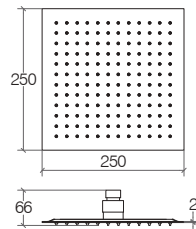

Acciaio inox lucido
Polished stainless steel
Acier inoxydable brillant
Poliert Edelstahl

Acciaio inox verniciato
Painted stainless steel
Acier inoxydable verni
Lackiertem Edelstahl

53835	.29	.22
€	135,00	149,00