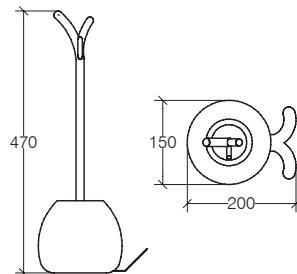

BALENGHI

Portascopino "PESSÉ"

Toilet brush holder "PESSÉ" / Porte-balai "PESSÉ" / Toilettenbürstengarnitur "PESSÉ"

Acciaio inox lucido
Polished stainless steel
Acier inox brillant
Glänzer Edelstahl

5012

.29

€

123,00