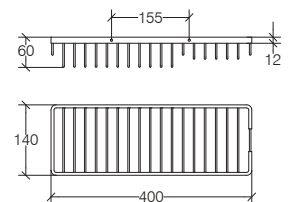

Portaoggetti da doccia

Basket for shower
Panier douche porte-objets
Schwammkorb für Dusche

Ottone cromato
Chromed brass
Laiton chromé
Verchromtes Messing

50022

.29

€

65,00