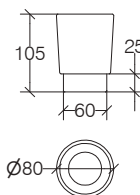

Bicchieri

Tumbler / Verre / Becher

Porcellana
Porcelaine
Porcelaine
Porzellan

Acciaio inox lucido
Polished stainless steel
Acier inoxydable brillant
Poliert Edelstahl

Vetro acidato
Etched glass
Verre dépoli
Geätztes Glas

53020	.09	.29	.81
€	22,00	41,00	16,00