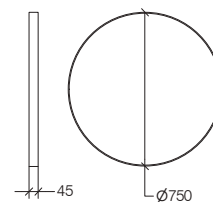

Specchio con cornice

Mirror with frame / Miroir avec encadrement / Spiegel mit Rahmen

Resina verniciata nera
Black painted resin
Résine laqué noir
Lackiertem Harz Schwarz