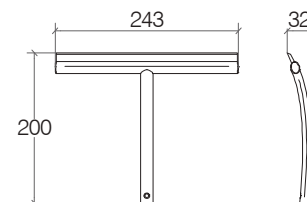

Doccia

Puliscivetro in silicone

Silicon glass wiper
Raclette de douche en silicone
Scheibenwischer aus Silikon

Silicone
Silicon
Silicone
Silikon

53288	.17
€	33,00

Puliscivetro per parete e pavimento

Adjustable glass wiper 1 mt / wall and floor
Raclette de douche 1 mt démontable
Scheibenwischer für Wand und Boden