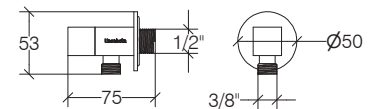

Rubinetto arresto quadro uscita 3/8

Concealed stop valve square 1/2" with connection 3/8 / Robinet d'arrêt carré 1/2" sortie 3/8 / Unterputzstopventil quadratisch 1/2" Anschluß 3/8