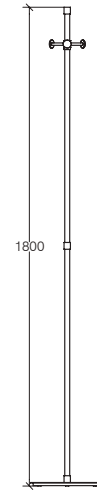

Ottone cromato
Chromed brass
Laiton chromé
Verchromtes Messing

5126	.29
€	229,00