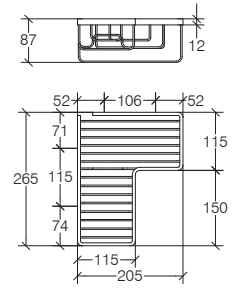

Filo

Griglia doccia angolare

Corner shower basket
Panier douche angulaire
Schwammkorb für Dusche

Ottone cromato
Chromed brass
Laiton chromé
Verchromtes Messing

50013

.29

€

64,00