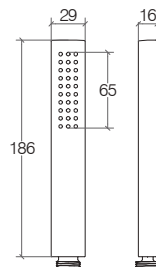

Doccetta quadrata

Square hand shower
Douchette carrée
Handbrause quadratisch

ABS cromato
Chromed ABS
ABS chromé
Verchromtes ABS

541712	.29
€	19,00