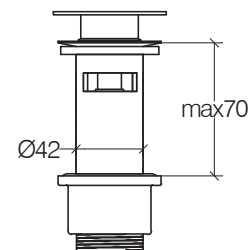

Busi e Cane

Piletta click con troppopieno

Waste water drain with overflow / Bonde avec trop-plein / Druck-Ablaufgarnitur mit Überlauf

Ottone cromato
Chromed brass
Laiton chromé
Verchromtes Messing

53992

.29

€

35,00

Piletta click senza troppopieno

Waste water drain without overflow / Bonde sans trop-plein / Druck-Ablaufgarnitur ohne Überlauf