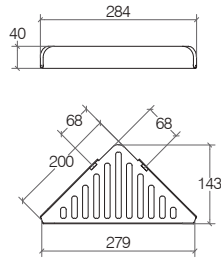

Filo

Griglia doccia angolare

Corner shower basket
Panier douche angulaire
Seifenablage eckig

Alluminio verniciato
Painted aluminium
Aluminium laqué
Lackiertem Aluminium

Acciaio inox lucido
Polished stainless steel
Acier inoxydable brillant
Poliert Edelstahl

Acciaio inox satinato
Satinated stainless steel
Acier inoxydable satiné
Verest Edelstahl

50034

.09

.18

.29

.32

€

64,00

64,00

78,00

78,00

ITALY