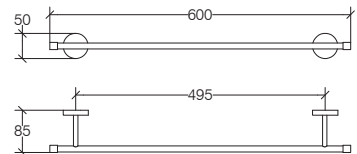

Portasalviette 600 mm

Towel rail 600 mm / Porte-serviettes 600 mm / Handtuchhalter 600 mm

Ottone cromato
Chromed brass
Laiton chromé
Verchromtes Messing

R225000

non incluso / da ordinare separatamente € 1100
not included / to be additionally ordered € 11,00
non inclus / à commander séparément € 11,00
Nicht Enthalten / Separat Bestellen € 11,00

5514	.29
€	62,00