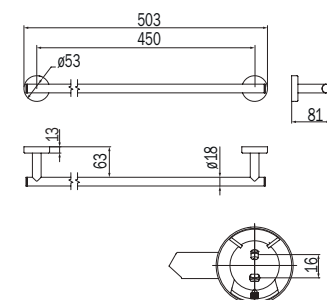

### Portasalviette 500 mm

Towel rail 500 mm / Porte-serviettes 500 mm / Handtuchhalter 500 mm

**Acciaio Inox lucido**  
Polished stainless steel  
Acier Inoxydable brillant  
Edelstahl Glänzend

**Acciaio inox spazzolato**  
Brushed stainless steel  
Acier inoxydable brossé  
Edelstahl Gebürstet