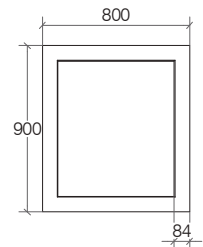

Watt	Lumen/mt	5671	
26	1500	€	620,00

SPECI

**Specchio luce LED cornice illuminata**

Framed mirror with LED lighting / Miroir avec lumière LED / Spiegel mit LED Beleuchtung Rahmen

Specchio  
Mirror  
Miroir  
Spiegel