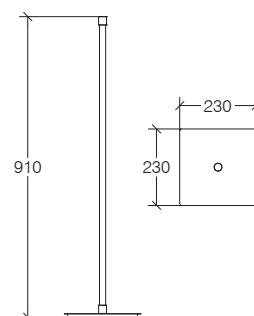

Ottone cromato
Chromed brass
Laiton chromé
Verchromtes Messing

51192	.29
€	158,00