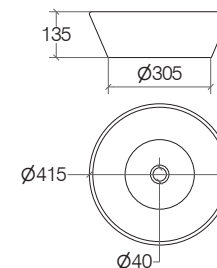

Ceramica lucida
Polished ceramic
Céramique brillante
Keramik poliert

536986	.09
€	310,00

ACQUAIO