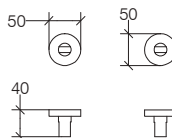

DUEMILA

Coppia supporti mensola

Shelf wall bearing (1 pair) / Paire de supports pour tablette / Paar Halter für Ablage

Ottone cromato
Chromed brass
Laiton chromé
Verchromtes Messing

5526	.29
€	41,00