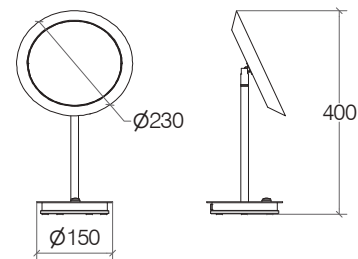

<b>55863</b>	<b>.29</b>
€	238,00

**Specchio ingranditore con luce LED da appoggio**

Magnifying table mirror with LED light / Miroir grossissant à poser avec lumière LED  
Vergrößerungsspiegel LED Licht Standmodell