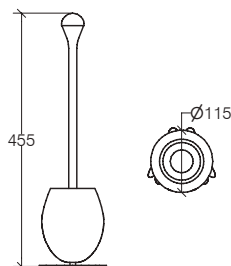

Portascopino "VOVO"

Toilet brush holder "VOVO" / Porte-balai "VOVO" / Toilettenbürstengarnitur "VOVO"

Acciaio inox lucido
Polished stainless steel
Acier inox brillant
Glänzer Edelstahl

5013

.29

€

123,00