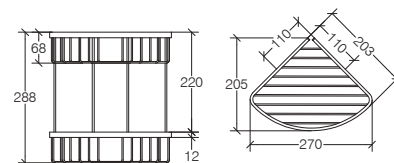

Griglia doccia angolare doppia

Corner shower basket, double
Panier douche double angulaire
Duschablage 2-fach

Ottone cromato
Chromed brass
Laiton chromé
Verchromtes Messing

50032

.29

€

115,00

Griglia doccia angolare tripla

Corner shower basket, triple
Panier douche triple angulaire
Duschablage 3-fach