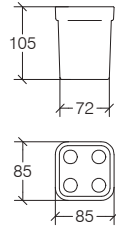

Portaspazzolini in melamina

Melamine toothbrush holder / Porte-brosses à dents en mélamine / Melamine Zahnputzbecher