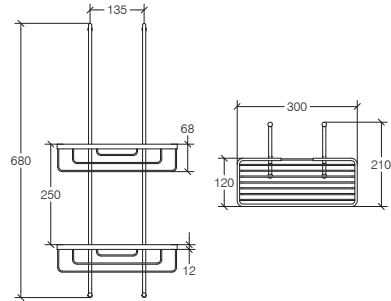

Hanging double shower basket  
Panier douche double à accrocher  
Duschablage zum Hängen 2-fach

Ottone cromato  
Chromed brass  
Laiton chromé  
Verchromtes Messing

**50030**

**.29**

€

153,00

**Griglia doccia doppia, da appendere**