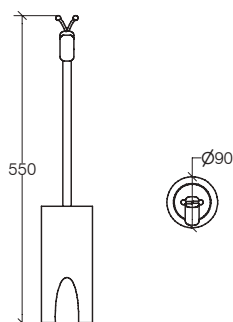

Portascopino "LONGA"

Toilet brush holder "LONGA" / Porte-balai "LONGA" / Toilettenbürstengarnitur "LONGA"

Acciaio inox lucido
Polished stainless steel
Acier inox brillant
Glänzer Edelstahl

5014	.29
€	123,00