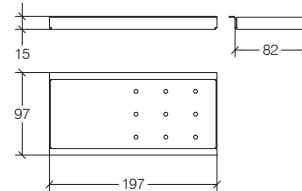

SKUARA

Vaschetta portasapone, abbinabile con supporto minimo 200 mm

Soap dish, matching with bracket minimum size 200 mm / Porte-savon, compatible avec support minimum 200 mm / Seifenablage verwendbar mit Halter Minimum 200 mm

ITALY

Ceramica
Ceramic
Céramique
Keramik

52803	.09
€	30,00

Vaschetta portasapone, abbinabile con supporto minimo 200 mm

Soap dish, matching with bracket minimum size 200 mm / Porte-savon, compatible avec support minimum 200 mm / Seifenablage verwendbar mit Halter Minimum 200 mm

ITALY

Acciaio inox lucido
Polished stainless steel
Acier inoxydable brillant
Poliert Edelstahl

52803	.29
€	30,00

Dosasapone 300 ml, abbinabile con supporto minimo 80 mm

Soap dispenser 300 ml, matching with bracket size 80 mm / Distributeur savon liquide 300 ml, compatible avec support 80 mm / Seifenspender 300 ml, verwendbar mit Halter Min. 80 mm

ITALY

Ceramica
Ceramic
Céramique
Keramik

52804.09	.29
€	52,00

Dosasapone 350 ml, abbinabile con supporto minimo 80 mm

Soap dispenser 350 ml, matching with bracket size 80 mm / Distributeur savon liquide 350 ml, compatible avec support 80 mm / Seifenspender 350 ml, verwendbar mit Halter Min. 80 mm

Acciaio inox lucido
Polished stainless steel
Acier inoxydable brillant
Poliert Edelstahl

52804	.29
€	61,00

SKUARA