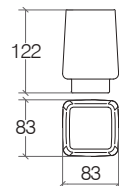

Bicchieri

Tumbler / Verre / Becher