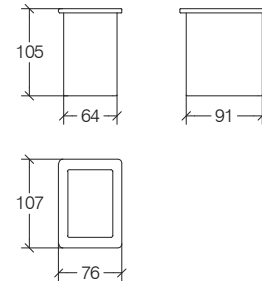

Bicchieri

Tumbler / Verre / Becher

Ceramica
Ceramic
Céramique
Keramik

52891	.09
€	43,00