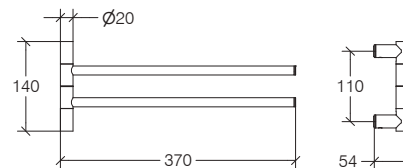

Ottone cromato
Chromed brass
Laiton chromé
Verchromtes Messing

5265 **.29**

€ 87,00