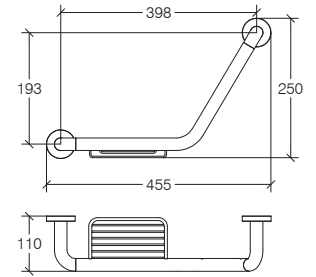

Othello

Maniglione di sicurezza reversibile con porta sapone

Reversible grab security bar with soap holder / Barre d'appui réversible avec porte-savon
Sicherheitsgriff mit Seifenkorb reversibel

Ottone cromato
Chromed brass
Laiton chromé
Verchromtes Messing

53101

.29

€

85,00