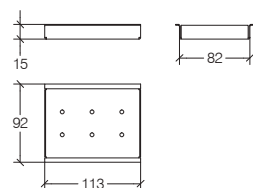

Vaschetta portasapone, abbinabile con supporto minimo 120 mm

Soap dish, matching with bracket minimum size 120 mm / Porte-savon, compatible avec support minimum 120 mm / Seifenablage verwendbar mit Halter Minimum 120 mm