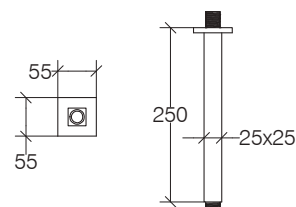

Braccio doccia a soffitto quadro per snodo 1/2"

Ceiling square shower-arm, 1/2" joint

Bras de douche de plafond, carré, raccord 1/2"

Brausearm Deckenmontage G 1/2" quadratisch