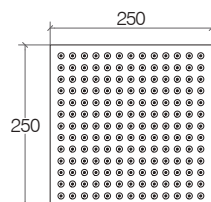

Acciaio inox lucido
Polished stainless steel
Acier inoxydable brillant
Poliert Edelstahl

53880	.29
€	100,00

53881	.29
€	135,00

53882	.29
€	147,00