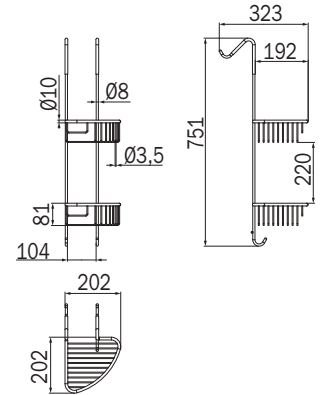

Filo

Griglia doccia doppia, da appendere

Hanging double shower basket
Panier douche double à accrocher
Duschablage zum Hängen 2-fach

new