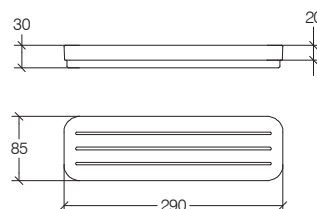

Mensola d'appoggio in melamina 290 mm

Melamine shelf 290 mm / Étagère en mélamine 290 mm / Melamine Konsole 290 mm

new