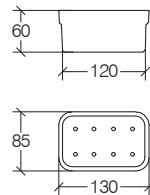

Portasapone in melamina

Melaminesoap dish / Porte-savon en mélamine / Melamine Seifenschale