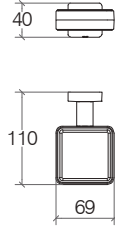

DADO

Supporto singolo

Single holder / Support individuel / Einzelhalter

Metallo cromo
Chromed metal
Métal chromé
Chrom Metall

Metallo satinato
Satinéd metal
Métal satiné
Vereist Metall

Metallo nero opaco
Matt black metal
Métal noir mat
Schwarz Matt Metall

61201	.29	.36	.23
€	26,00	40,00	33,00

Metallo oro rosa
Pink gold metal
Métal or rose
Rotgold Metall

Metallo oro
Gold colored metal
Métal couleur or
Gold Metall

Metallo bronzo
Bronze metal
Métal couleur bronze
Bronze Metall

61201	.34	.30	.35
€	45,00	45,00	45,00