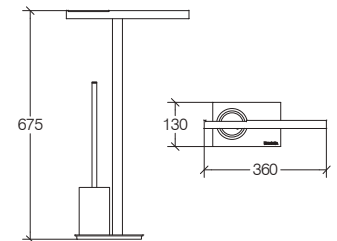

Piantana portarotolo, portascopino e portasalvietta

Toilet brush and towel set / Porte-rouleau sur pied avec balais et porte-serviettes / Kombi-Bürstengarnitur und Tuch - halter