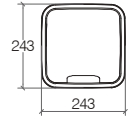

Sestei

Portabiancheria forato con coperchio

Perforated laundry basket with lid / Panier à linge percée avec couvercle / Wäschekorb gelocht mit Deckel

ITALY

Acciaio inox lucido
Polished stainless steel
Acier inoxydable brillant
Poliert Edelstahl

5352.29	.29
€	209,00

Pattumiera con apertura elettrica sensibile al movimento 9 lt

Dustbin with electric motion sensor opener / Poubelle avec ouverture électrique / Elektronischer Sensor Abfalleimer

Acciaio inox satinato
Satinated stainless steel
Acier inoxydable satiné
Vereist Edelstahl

5356	.32
€	129,00

Pattumiera rettangolare 12 lt

Rectangular dustbin 12 Lt / Poubelle rectangulaire 12 Lt / Rechteckig Abfalleimer 12 Lt

Acciaio inox satinato
Satinated stainless steel
Acier inoxydable satiné
Vereist Edelstahl

5357	.32
€	117,00