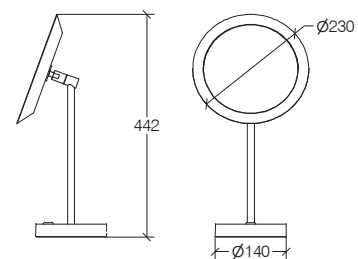

Specchio ingranditore con luce LED da appoggio

Magnifying table mirror with LED light / Miroir grossissant à poser avec lumière LED
Vergrößerungsspiegel LED Licht Standmodell

new