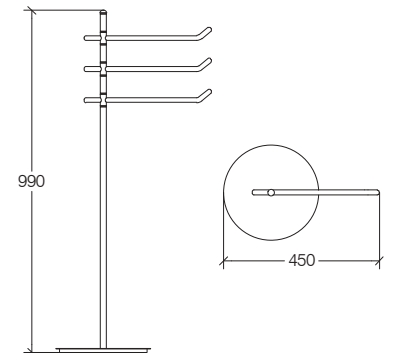

Piantana con 3 barre portasalvietta

Towel-stand, 3 arms / Porte-serviettes 3 barres sur pied / Handtuchständer mit 3 Arme

Metallo verniciato
Painted metal
Métal laqué
Lackiertes Metall

Metallo verniciato
Painted metal
Métal laqué
Lackiertes Metall

51121

.09

.18

€

264,00

264,00