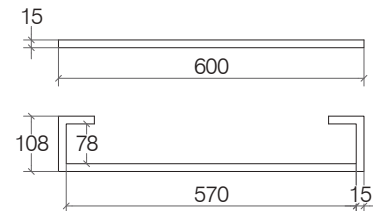

Portasalviette 600 mm

Towel rail 600 mm / Porte-serviettes 600 mm / Handtuchhalter 600 mm

verniciato bianco Painted white laqué blanc Lackiertem Weiß	verniciato nero Painted black laqué noir Lackiertem Schwarz	Acciaio inox Stainless steel Acier inoxydable Edelstahl	Acciaio inox satinato Satinated stainless steel Acier inoxydable satiné Vereist Edelstahl	nickel nero Black nickel nickel noir Nickel Schwarz

51706	.09	.18	.29	.32	.33
€	136,00	136,00	183,00	193,00	210,00