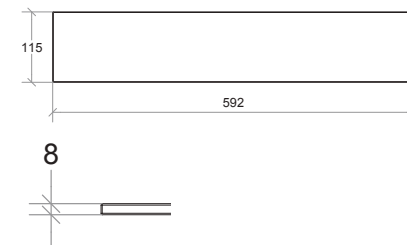

Mensola vetro temperato 592 mm

Glass shelf 592 mm / Etagère en verre 592 mm / Glasablage 592 mm