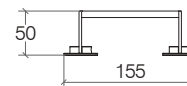

Appendino doppio

Double hook / Patère double / Hacken doppelt