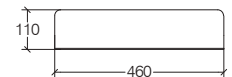

### Portasalvietta / Porta accessori 460 mm

Towel holder - accessories bar 460 mm / Porte-serviettes - support pour accessoires (à équiper) 460 mm  
Handtuchhalter Halter für Accessoires 460 mm

**Alluminio verniciato**  
Painted aluminium  
Aluminium laqué  
Lackiertem Aluminium