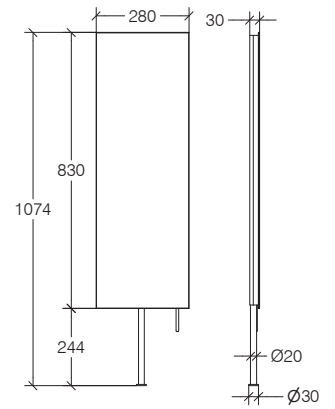

Speci

Specchio rotante filo lucido con fissaggio da piano, lato posteriore in acciaio inox

Revolving polished sides mirror with top fixing, back side in stainless steel

Miroir pivotant, fixation au sol, arrière en acier

Drehbarer Spiegel für Tisch Montage, Rückseite auf Edelstahl

56683

€

284,00