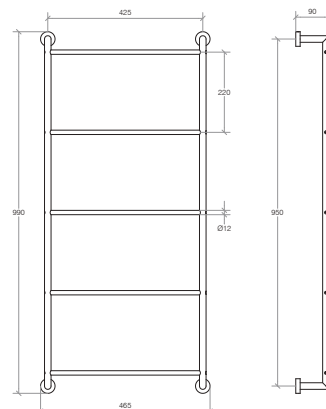

Scaletta portasalviette a muro

Wall towel holder / Echelle porte-serviettes mural / Handtuchständer mit Anlehnung am Wand

Ottone cromato
Chromed brass
Laiton chromé
Verchromtes Messing

Ottone verniciato
Painted brass
Laiton laqué
Lackiertem Messing

5233	.29	.22
€	234,00	234,00