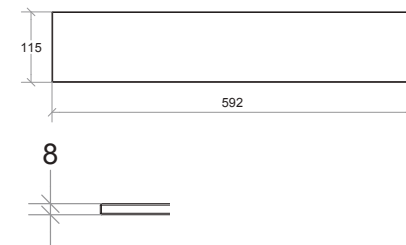

Mensola vetro temperato 592 mm

Glass shelf 592 mm / Etagère en verre 592 mm / Glasablage 592 mm