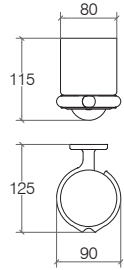

SBECA

Portabicchiere con bicchiere

Holder with tumbler / Support avec verre / Halter mit Becher