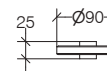

Supporto scopino per barra

Toilet brush holder for rail / Support porte-balai pour barre / Halter für Stange zu Toilettenbürsten