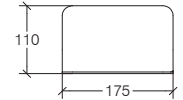

CURVÀ

Portarotolo

Toilet paper holder / Porte-rouleau / Toilettenpapierhalter

Alluminio verniciato
Painted aluminium
Aluminium laqué
Lackiertem Aluminium

Alluminio verniciato
Painted aluminium
Aluminium laqué
Lackiertem Aluminium