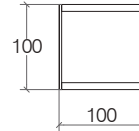

SKUARA

Supporto 100 mm

Bracket 100 mm / Support 100 mm / Halter 100 mm

Ottone cromato
Chromed brass
Laiton chromé
Verchromtes Messing

52810

.29

€

55,00