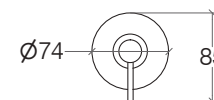

Dosapone 350 ml

Soap dispenser 350 ml / Distributeur savon liquide 350 ml / Seifenspender 350 ml