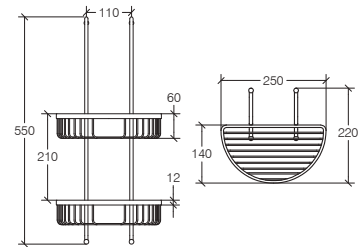

Griglia doccia doppia, da appendere

Hanging double shower basket
Panier douche double à accrocher
Duschablage zum Hängen 2-fach

Ottone cromato
Chromed brass
Laiton chromé
Verchromtes Messing

50031

.29

€

143,00