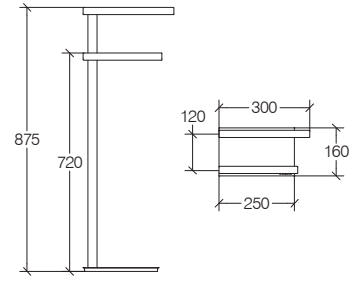

### Piantana portasalviette

Towel holder stand / Porte-serviettes sur pied / Handtuchständer

**Acciaio inox lucido**  
*Polished stainless steel*  
*Acier inoxydable brillant*  
*Polierter Edelstahl*

**5115**