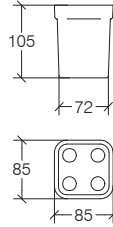

SAETA

Portaspazzolini in melamina

Melamine toothbrush holder / Porte-brosses à dents en mélamine / Melamine Zahnputzbecher

	5146	Aluminio verniciato Painted aluminium Aluminium verni Lackiertem Aluminium	Acciaio inox Stainless steel Acier inoxydable Edelstahl	Metacrilato Methacrylate Méthacrylate Methacrylat
		.09	.18	.80
€		37,00	37,00	37,00
		verniciato artic Painted artic laqué artic Lackiertem Artic	verniciato sailor blue Painted sailor blue laqué sailor blue Lackiertem sailor blue	verniciato grigio Painted grey laqué gris Lackiertem Grau
		verniciato sabbia Painted sand laqué sable Lackiertem Sand	verniciato tortora Painted tortora laqué tortora Lackiertem Tortora	
	5146	.90	.92	.95
€		37,00	37,00	37,00