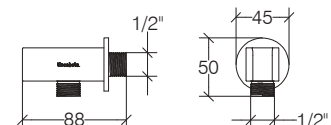

### Preso acqua quadra con supporto doccia

Square water outlet with shower hook / Sortie d'eau carrée avec crochet pour douchette /  
Wandanschlussbogen quadratisch mit Brausehalterung

Ottone cromato  
Chromed brass  
Laiton chromé  
Verchromtes Messing