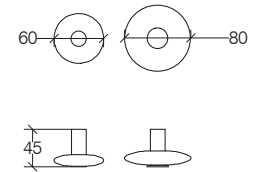

Coppia appendini

2 Hooks / Jeu de 2 patères / Paar Hacken