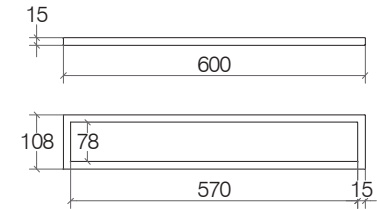

Portasalviette - porta accessori 600 mm

Towel rail - accessories bar 600 mm / Porte-serviettes - support pour accessoires 600 mm / Handtuchhalter - Halter für Accessoires 600 mm