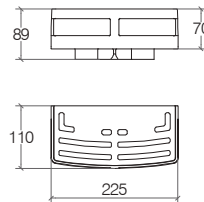

### Portaoggetti da doccia

Basket for shower  
Panier douche porte-objets  
Schwammkorb für Dusche

**ABS cromato**  
Chromed ABS  
ABS chromé  
Verchromtes ABS

**ABS nero**  
Black ABS  
ABS noir  
ABS Schwarz