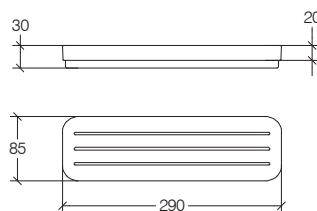

Mensola d'appoggio in melamina 290 mm

Melamine shelf 290 mm / Étagère en mélamine 290 mm / Melamine Konsole 290 mm

new