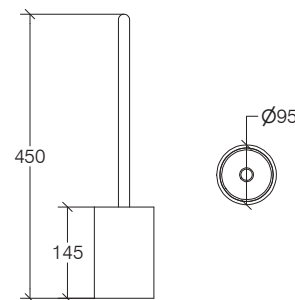

Portascopino

Toilet brush holder / Porte-balai / Wc-Bürstengarnitur