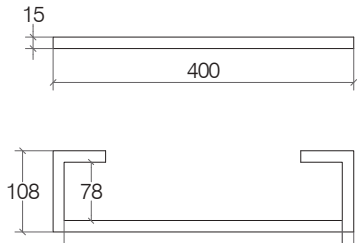

**Portasalviette 400 mm**

Towel rail 400 mm / Porte-serviettes 400 mm / Handtuchhalter 400 mm

verniciato bianco Painted white laqué blanc Lackiertem Weiß	verniciato nero Painted black laqué noir Lackiertem Schwarz	Acciaio inox Stainless steel Acier inoxydable Edelstahl	Acciaio inox satinato Satinated stainless steel Acier inoxydable satiné Vereist Edelstahl	nickel nero Black nickel nickel noir Nickel Schwarz
--	--	--	--	--