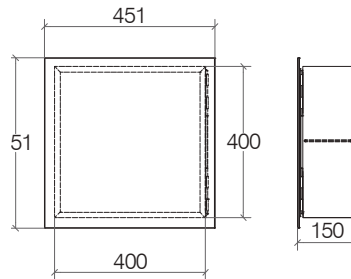

Pensile con anta a specchio e ripiani in vetro

Cabinet with mirror door and glass shelves / Armoire avec porte miroir et étagère en verre / Schrank mit Spiegeltür und Glasablage