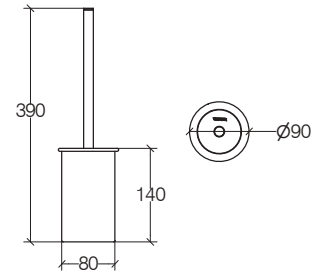

Portascopino

Toilet brush / Porte-balai / Toilettenbürstengarnitur

Vetro acidato
Etched glass
Verre dépoli
Geätztes Glas

Vetro acidato
Etched glass
Verre dépoli
Geätztes Glas

Porcellana
Porcelaine
Porcelaine
Porzellan

Porcellana
Porcelaine
Porcelaine
Porzellan

55062	.81	.81.22	.09	.09.22
€	44,00	44,00	44,00	44,00