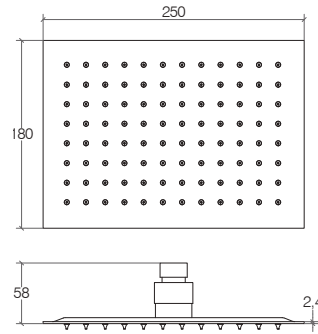

Supioni

Soffione doccia rettangolare piatto con snodo 1/2"

Rectangular flat shower head, with 1/2" connection
Pomme de douche rectangulaire plate, avec raccord 1/2"
Duschkopf flach rechteckiger mit Kugelgelenk G 1/2"