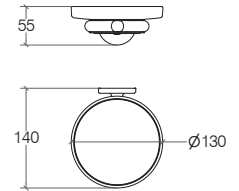

Portasapone con piattino

Holder with soap dish / Support avec porte-savon / Halter mit Seifenschale