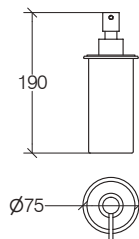

Dosasapone 200 ml

Soap dispenser 200 ml / Distributeur savon liquide 200 ml / Seifenspender 200 ml