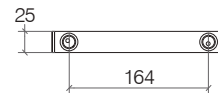

Bracket 120 mm / Support 120 mm / Halter 120 mm

Ottone cromato  
Chromed brass  
Laiton chromé  
Verchromtes Messing

**52811**

**.29**

€

58,00

**Supporto 204 mm**

Bracket 204 mm / Support 204 mm / Halter 204 mm