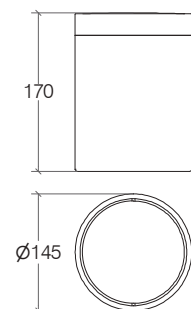

Bidoncino da tavolo tondo

Round table paper bin / Petite poubelle de table ronde / Tischabfallbehälter rund

Acciaio inox verniciato
Painted stainless steel
Acier inoxydable laqué
Lackiertem Edelstahl

5359

.22

€

118,00

ITALY