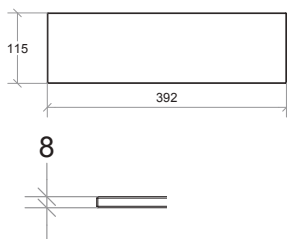

Mensola vetro temperato 392 mm

Glass shelf 392 mm / Etagère en verre 392 mm / Glasablage 392 mm

Vetro acidato
Etched glass
Verre dépoli
Geätztes Glas

5276	.81
€	32,00