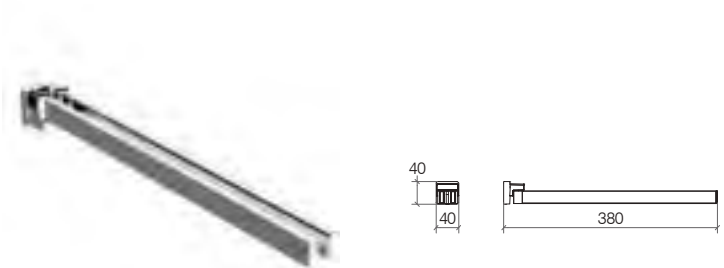

Portasalviette snodato

Jointed towel rail / Porte-serviettes articulé / Handtuchhalter schwenkbar

	Metallo cromo Chromed metal Métal chromé Chrom Metall
61213	.29
€	97,00