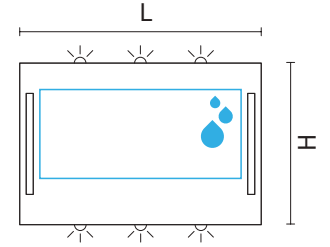

new

Speci

Specchio con telaio in alluminio verniciato. Luce frontale e ambientale superiore/inferiore.

Mirror with painted aluminium frame. Front and upper / lower ambient light.

Miroir avec cadre couleur aluminium satiné. Lumières latérales et d'ambiance supérieure / inférieure.

Spiegel mit lackiertem Aluminiumrahmen. Umgebungslicht vorne und oben / unten.

L'articolo sarà disponibile a partire dal 01/05/2021

This article will be available starting from 01/05/2021

Cet article sera disponible à partir du 01/05/2021

Artikel erhältlich bei 01/05/2021

H mm.	L mm.	SP mm.	Lumen/mt	COD.	Watt	.09	.18	.32	COD.	Watt	.09	.18	.32
800	600	45	900	58202	42		524,00		58203	80		585,00	
800	700	45	900	58206	45		545,00		58207	83		607,00	
800	800	45	900	58210	49		573,00		58211	104		637,00	
800	900	45	900	58214	52		600,00		58215	107		664,00	
800	1000	45	900	58218	55		621,00		58219	120		696,00	
800	1100	45	900	58222	58		637,00		58223	123		712,00	
800	1200	45	900	58226	62		660,00		58227	167		735,00	
800	1300	45	900	58230	65		699,00		58231	170		773,00	
800	1400	45	900	58234	68		715,00		58235	173		790,00