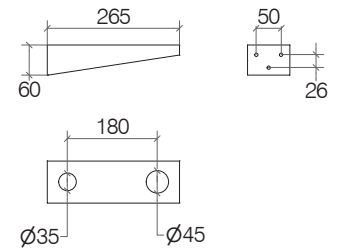

Goto

Supporto vasca con foro rubinetto e tappo

Wall support, with tap hole / Support avec perçage de robinetterie
Wandhalterung für Becken mit Hahnloch

Combinabile con Serie Busi e Cane
Matching with Busi e Cane collection
À équiper avec collection Busi e Cane
Verwendbar mit Kollektion Busi e Cane

Acciaio inox
Stainless steel
Acier inoxydable
Rostfreier stahl

66213

.29

€

86,00

Supporto vasca con foro rubinetto e tappo

Wall support, with tap hole / Support avec perçage de robinetterie
Wandhalterung für Becken mit Hahnloch