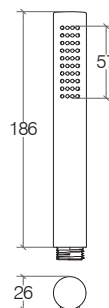

Square hand shower  
Douchette carrée  
Handbrause quadratisch

ABS cromato  
Chromed ABS  
ABS chromé  
Verchromtes ABS

<b>541712</b>	<b>.29</b>
<b>€</b>	19,00

**Doccetta cilindrica**

Round hand shower  
Douchette cylindrique  
Handbrause rund