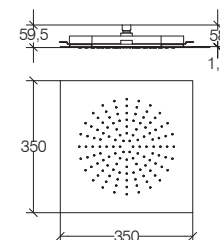

Soffione a soffitto quadro 350 x 350 mm solo pioggia

Built-in square 350 x 350 mm shower head, rain
Pomme de douche de plafond carrée 350 x 350 mm pluie
Kopfbrause quadratisch am Decken 350 x 350 mm nur Regen

new

Acciaio inox lucido
Polished stainless steel
Acier inoxydable brillant
Poliert Edelstahl

53885 **.29**

€ **300,00**

Soffione a soffitto quadro 500 x 500 mm solo pioggia

Built-in square 500 x 500 mm shower head, rain
Pomme de douche de plafond carrée 500 x 500 mm pluie
Kopfbrause quadratisch am Decken 500 x 500 mm nur Regen

new