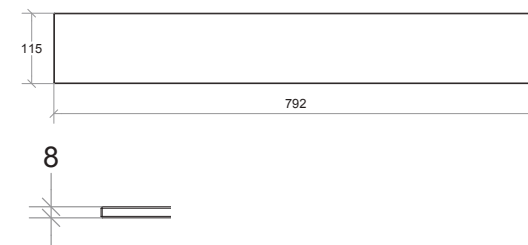

Mensola vetro temperato 792 mm

Glass shelf 792 mm / Etagère en verre 792 mm / Glasablage 792 mm