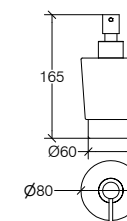

Dosapone 300 ml

Soap dispenser 300 ml / Distributeur savon liquide 300 ml / Seifenspender 300 ml

Porcellana
Porcelaine
Porcelaine
Porzellan

Acciaio lucido
Polished stainless steel
Acier inoxydable brillant
Glänzender Edelstahl

Vetro acidato
Etched glass
Verre dépoli
Geätztes Glas

53022

.09

.29

.81

€

49,00

53,00

45,00