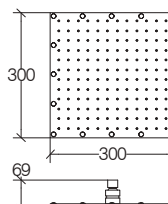

53817		.29
€		267,00