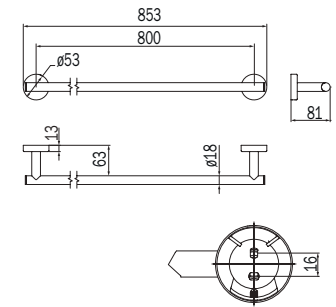

Portasalviette 850 mm

Towel rail 850 mm / Porte-serviettes 850 mm / Handtuchhalter 850 mm

Acciaio Inox lucido
Polished stainless steel
Acier Inoxydable brillant
Edelstahl Glänzend

Acciaio inox spazzolato
Brushed stainless steel
Acier inoxydable brossé
Edelstahl Gebürstet

53123	.29	.32
€	80,00	85,00