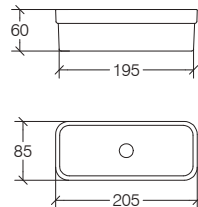

Scatola portaoggetti in melamina

Melamine box / Boîte porte-objets en mélamine / Melamine Schale

	5148	Aluminio verniciato Painted aluminium Aluminium verni Lackiertem Aluminium	Acciaio inox Stainless steel Acier inoxydable Edelstahl	Metacrilato Methacrylate Méthacrylate Methacrylat
		.09	.18	.80
€		41,00	41,00	41,00
		verniciato artic Painted artic laqué artic Lackiertem Artic	verniciato sailor blue Painted sailor blue laqué sailor blue Lackiertem sailor blue	verniciato grigio Painted grey laqué gris Lackiertem Grau
		verniciato sabbia Painted sand laqué sable Lackiertem Sand	verniciato tortora Painted tortora laqué tortora Lackiertem Tortora	
	5148	.90	.92	.95
€		41,00	41,00	41,00