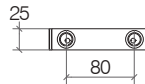

Bracket 120 mm / Support 120 mm / Halter 120 mm

Ottone cromato  
Chromed brass  
Laiton chromé  
Verchromtes Messing

**52811**

**.29**

€

58,00

**Supporto 204 mm**

Bracket 204 mm / Support 204 mm / Halter 204 mm