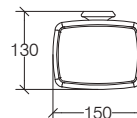

R225000

non incluso / da ordinare separatamente € 11,00
not included / to be additionally ordered € 11,00
non inclus / à commander séparément € 11,00
Nicht Enthalten / Separat Bestellen € 11,00

Ottone cromato
Chromed brass
Laiton chromé
Verchromtes Messing

Ottone oro
Gold brass
Laiton or
Gold Messing

Ottone bronzo
Bronze brass
Laiton bronze
Bronze Messing

52902	.29	.30	.35
€	84,00	113,00	113,00

Dosasapone a parete 200 ml

Wall soap dispenser 200 ml / Distributeur savon liquide mural 200 ml / Wandseifenspender 200 ml