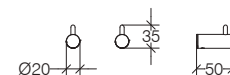

Coppia appendini

2 Hooks / Jeu de 2 patères / Paar Hacken

Ottone cromato
Chromed brass
Laiton chromé
Verchromtes Messing

5258	.29
€	31,00