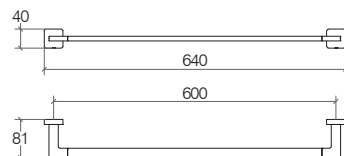

Portasalvietta 640 mm

Towel rail 640 mm / Porte-serviettes 640 mm / Handtuchhalter 640 mm

	Metallo cromo Chromed metal Métal chromé Chrom Metall	Metallo satinato Satinéd metal Métal satiné Vereist Metall	Metallo nero opaco Matt black metal Métal noir mat Schwarz Matt Metall
61210	.29	.36	.23
€	80,00	105,00	92,00

	Metallo oro rosa Pink gold metal Métal or rose Rotgold Metall	Metallo oro Gold colored metal Métal couleur or Gold Metall	Metallo bronzo Bronze metal Métal couleur bronze Bronze Metall
61210	.34	.30	.35
€	115,00	115,00	115,00