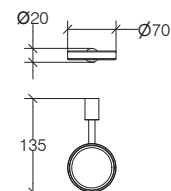

Supporto singolo

Single holder / Support individuel / Halter lose

Ottone cromato
Chromed brass
Laiton chromé
Verchromtes Messing

52511 **.29**

€ 33,00