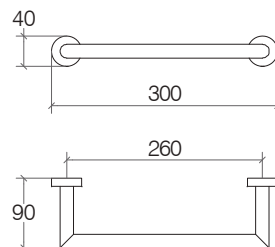

**5208**

**.29**

**.22**

€

41,00

41,00

**Portasalvietta 300 mm**

Towel rail 300 mm / Porte-serviettes 300 mm / Handtuchhalter 300 mm