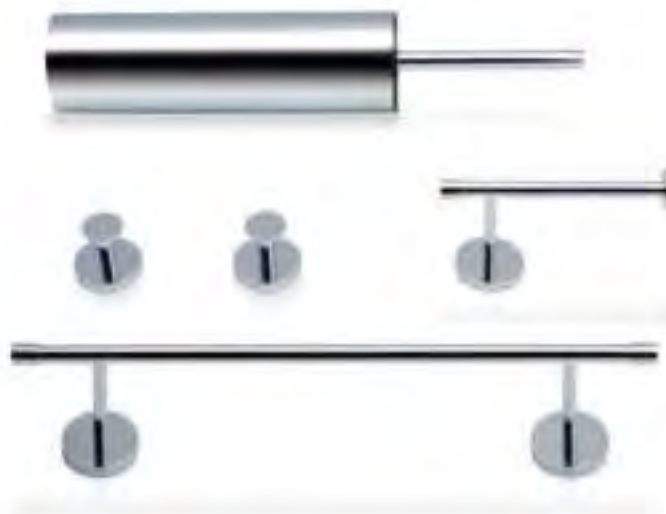

Ottone cromato
Chromed brass
Laiton chromé
Verchromtes Messing

TA-DUEMILAFIXB

€

201,00