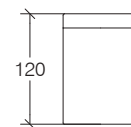

SAON

Bicchieri

Tumbler / Verre / Becher