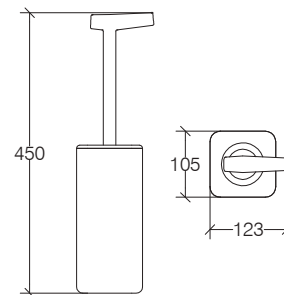

Portascopino

Toilet brush holder / Porte-balai / Wc-Bürstengarnitur

Silicone
Silicon
Silicone
Silikon

Ceramica
Ceramic
Céramique
Keramik

5023	.11
€	73,00

ITALY