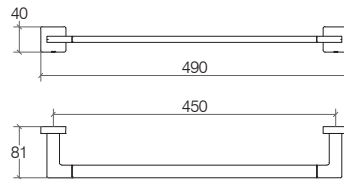

Portasalvietta 490 mm

Towel rail 490 mm / Porte-serviettes 490 mm / Handtuchhalter 490 mm

	Metallo cromo Chromed metal Métal chromé Chrom Metall	Metallo satinato Satinéd metal Métal satiné Vereist Metall	Metallo nero opaco Matt black metal Métal noir mat Schwarz Matt Metall
61209	.29	.36	.23
€	70,00	90,00	82,00

	Metallo oro rosa Pink gold metal Métal or rose Rotgold Metall	Metallo oro Gold colored metal Métal couleur or Gold Metall	Metallo bronzo Bronze metal Métal couleur bronze Bronze Metall
61209	.34	.30	.35
€	100,00	100,00	100,00