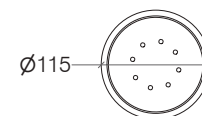

Portasapone

Soap dish / Porte-savon / Seifenschale

Porcellana
Porcelaine
Porcelaine
Porzellan

44022

.09

€

31,00