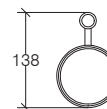

Supporto scopino per barra

Toilet brush holder for rail / Support porte-balai pour barre / Halter für Stange zu Toilettenbürsten