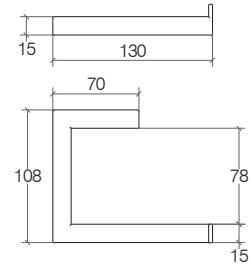

GRELA

Portarotolo

Toilet paper holder / Porte-rouleau / Toilettenpapierhalter

verniciato bianco
Painted white
laqué blanc
Lackiertem Weiß

verniciato nero
Painted black
laqué noir
Lackiertem

Acciaio inox
Stainless steel
Acier inoxydable
Edelstahl

Acciaio inox satinato
Satinated stainless steel
Acier inoxydable satiné
Verest Edelstahl

nickel nero
Black nickel
nickel noir
Nickel Schwarz

51701	.09	.18	.29	.32	.33
€	72,00	72,00	95,00	100,00	106,00