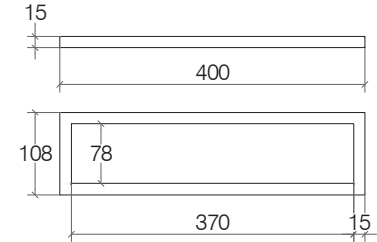

GRELA

Portasalviette - porta accessori 400 mm

Towel rail - accessories bar 400 mm / Porte-serviettes - support pour accessoires 400 mm / Handtuchhalter - Halter für Accessoires 400 mm