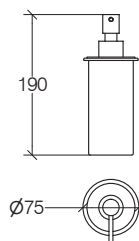

Dosapapone 200 ml

Soap dispenser 200 ml / Distributeur savon liquide 200 ml / Seifenspender 200 ml

Porcellana
Porcelaine
Porcelaine
Porzellan

Vetro acidato
Etched glass
Verre dépoli
Geätztes Glas

Ottone cromato
Chromed brass
Laiton chromé
Verchromtes Messing

Ottone verniciato
Painted brass
Laiton laqué
Lackiertem Messing

Ottone cromato
Chromed brass
Laiton chromé
Verchromtes Messing

Ottone verniciato
Painted brass
Laiton laqué
Lackiertem Messing

55006	.09	.09.22	.81	.81.22
€	43,00	43,00	43,00	43,00