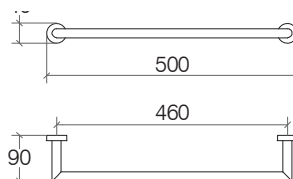

Portasalvietta 500 mm

Towel rail 500 mm / Porte-serviettes 500 mm / Handtuchhalter 500 mm

Ottone cromato
Chromed brass
Laiton chromé
Verchromtes Messing

Ottone verniciato
Painted brass
Laiton laqué
Lackiertem Messing

5211	.29	.22
€	72,00	72,00