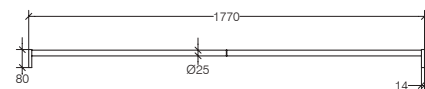

Ottone cromato
Chromed brass
Laiton chromé
Verchromtes Messing

71805

.29

€

161,00