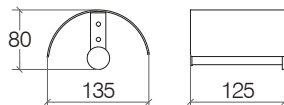

Ottone cromato
Chromed brass
Laiton chromé
Verchromtes Messing

Ottone verniciato
Painted brass
Laiton laqué
Lackiertem Messing

5203

.29

.22

€

49,00

49,00