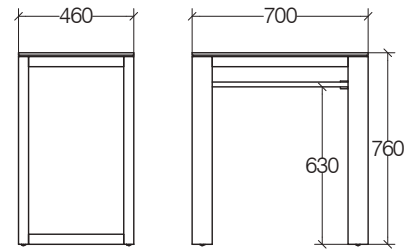

Canavera

Supporto per lavabo 700 mm

Wash-table unit 700 mm / Meuble pour lavabo 700 mm / Waschtisch 700 mm