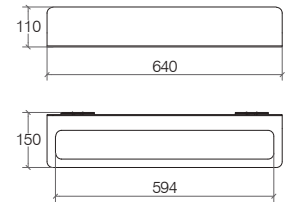

**Portasalviette / Porta accessori 640 mm**

Towel holder - accessories bar 640 mm / Porte-serviettes - support pour accessoires (à équiper) 640 mm  
Handtuchhalter Halter für Accessoires 640 mm

**Alluminio verniciato**  
Painted aluminium  
Aluminium laqué  
Lackiertem Aluminium