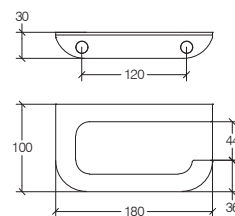

ROERSA

Portarotolo

Toilet paper holder / Porte-rouleau / Toilettenpapierhalter

Acciaio inox lucido
Polished stainless steel
Acier inoxydable brillant
Poliert Edelstahl

Acciaio inox satinato
Satinated stainless steel
Acier inoxydable satiné
Vereist Edelstahl

5161	.29	.32
€	99,00	99,00

AISI
316