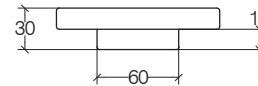

### Portasapone

Soap dish / Porte-savon / Seifenschale

Porcellana  
Porcelaine  
Porcelaine  
Porzellan

Vetro acidato  
Etched glass  
Verre dépoli  
Geätztes Glas

**55004**

**.09**

**.81**

€