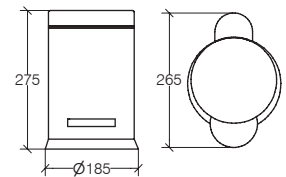

Pattumiera con secchiello 3 lt

Dustbin with bucket / Poubelle avec seau / Abfalleimer mit Eimer

Acciaio inox lucido
Polished stainless steel
Acier inoxydable brillant
Poliert Edelstahl

53297	.29
€	68,00

SESTEI