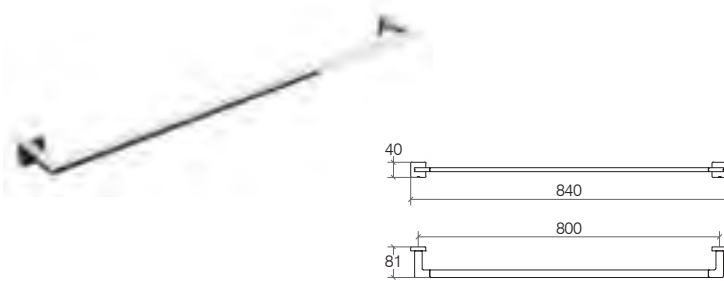

DADO

Portasalviette 840 mm

Towel rail 840 mm / Porte-serviettes 840 mm / Handtuchhalter 840 mm

	Metallo cromo Chromed metal Métal chromé Chrom Metall	Metallo satinato Satinéd metal Métal satiné Vereist Metall	Metallo nero opaco Matt black metal Métal noir mat Schwarz Matt Metall
61211	.29	.36	.23
€	91,00	130,00	106,00

	Metallo oro rosa Pink gold metal Métal or rose Rotgold Metall	Metallo oro Gold colored metal Métal couleur or Gold Metall	Metallo bronzo Bronze metal Métal couleur bronze Bronze Metall
61211	.34	.30	.35
€	140,00	140,00	140,00