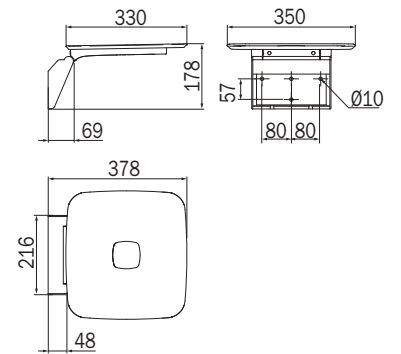

Othello

Sedile ribaltabile per doccia. Antibatterico

Folding shower seat. Antibacterial / Siège relevable pour douche. Antibactérien / Klappbarer Duschsitz. Antibakteriell.

new

ABS
ABS
ABS
ABS

Portata max 160 Kg
Max weight 160 Kg
Poids maximal 160 Kg
Max gewicht 160 Kg

54722

.09

€

205,00