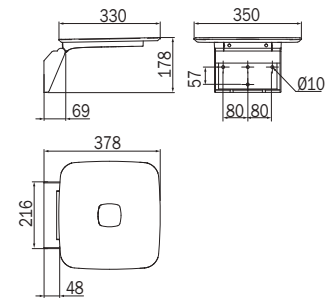

ABS
ABS
ABS
ABS

54722	.09
€	205,00

Complementi / Complements / Compléments / Ergänzungen

Ricambi / Spare parts / Pièces détachées / Ersatzteile

53442	R2253442	Chiodino silicone blocca sacchetto - Silicon stud bag blocks	4,00
53443	R3053443	Sacco in tessuto bianco per art. 53443 - White fabric bag for art. 53443	49,00
5350	R2353503	Coperchio Ø 200 mm - Lid Ø 200 mm	31,00
5351	R2353513	Coperchio Ø 300 mm - Lid Ø 300 mm	44,00
5352	R2353523	Coperchio Ø 350 mm - Lid Ø 350 mm	49,00
54720	R2254720	Copertura ABS e attacco a muro - Wall ABS cover and fix kit	6,00