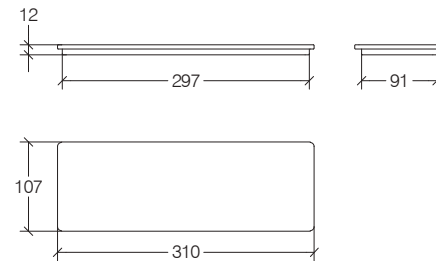

Vassoio

Tray / Plateau / Ablage

Porcellana
Porcelaine
Porcelaine
Porzellan

52893	.09
€	55,00