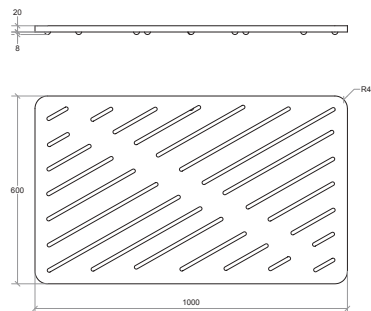

Legno Okumè
Okumè wood
Bois Okumè
Holz Okumè

7229

.08

€

173,00

Pedana doccia in multistrato marino

Marine plywood shower mat
Caillebotis douche en bois multicouche marin
Duschfußbrett aus marine Sperrholz