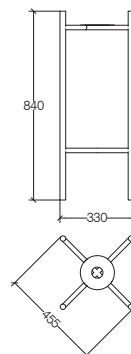

Struttura freestanding per lavabo 53564.26

Freestanding structure for washbasin 53564.26 / Structure indépendante pour vasque 53564.26
Freistehende Struktur für Aufsatzbecken 53564.26