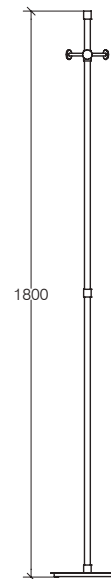

Ottone cromato  
 Chromed brass  
 Laiton chromé  
 Verchromtes Messing

<b>5126</b>	<b>.29</b>
<b>€</b>	<b>229,00</b>

**Piantana appendiabiti**

Hooks-stand / Porte-manteaux sur pied / Kleiderständer

Combinabile con accessori di pagina 198-199  
 Matching with accessories see page 198-199  
 À équiper avec les accessoires page 198-199  
 Verwendbar mit Zubehör Seite 198-199