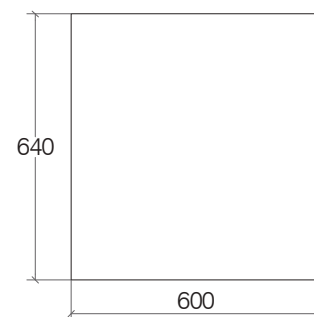

Speci

Specchio quadro

Square mirror / Miroir carré / Rechteckiger Spiegel

Specchio
Mirror
Miroir
Spiegel

56302

€

114,00

SPECI