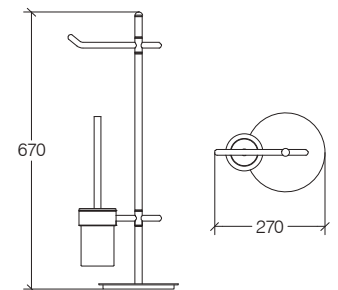

### Piantana con portarotolo e portascopino

Toilet paper and brush holder stand / Porte-rouleau et balai sur pied / Kombi-Bürstengarnitur mit Papierhalter und WC-Bürste

Metallo verniciato  
Painted metal  
Métal laqué  
Lackiertes Metall