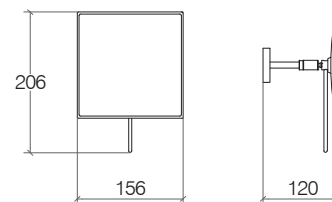

Specchio ingranditore a parete

Wall magnifying mirror / Miroir grossissant mural / Vergrößerungsspiegel Wandmodell

Ottone cromato
Chromed brass
Laiton chromé
Verchromtes Messing

5595	.29
€	97,00

3x