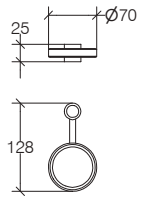

Single holder for rail / Support pour barre / Halter für Stange

Ottone cromato  
Chromed brass  
Laiton chromé  
Verchromtes Messing

<b>52241</b>	<b>.29</b>
<b>€</b>	<b>26,00</b>

**Esempio di piantana attrezzata**