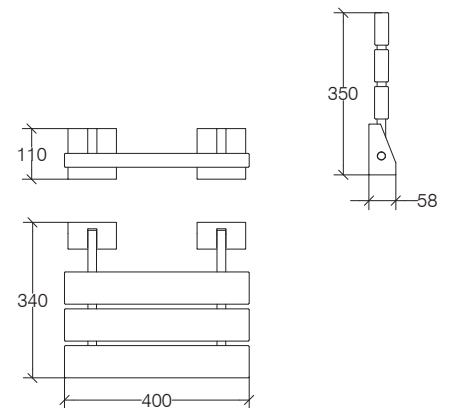

### Sedile doccia in teak

Teak shower seat / Siège de douche en teak / Duschsitz aus Teak

Acciaio inox - Teak  
Stainless steel - teak wood  
Acier inoxydable - Teak  
Edelstahl - Teak

Portata max 130 Kg  
Max weight 130 Kg  
Poids maximal 130 Kg  
Max gewicht 130 Kg