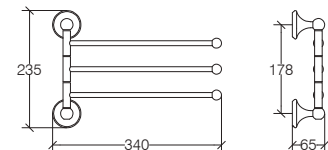

Portasalvietta snodato 340 mm

Jointed towel rail 340 mm / Porte-serviettes articulé 340 mm / Handtuchhalter schwenkbar 340 mm