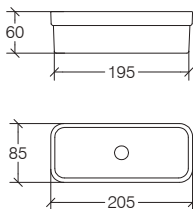

Scatola portaoggetti in melamina

Melamine box / Boîte porte-objets en mélamine / Melamine Schale