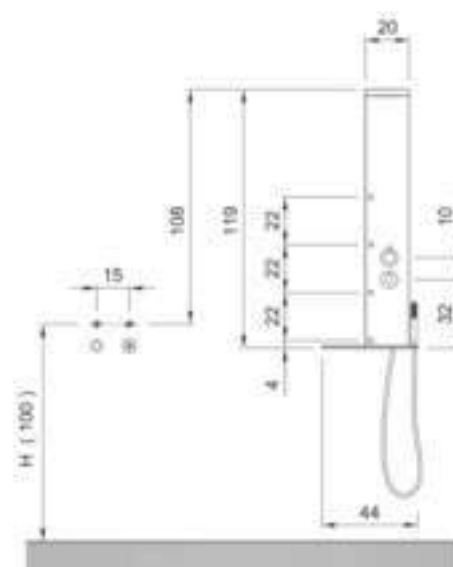

Supioni

Colonna doccia completa con miscelatore termostatico, soffioni e doccetta

Shower column complete with with thermostatic mixer, shower heads and hand shower
Colonne de douche avec avec mitigeur thermostatique, pomme de douche et douchette
Duschsäule mit Mischer Thermostatmischer, Duschköpfen und Handbrause