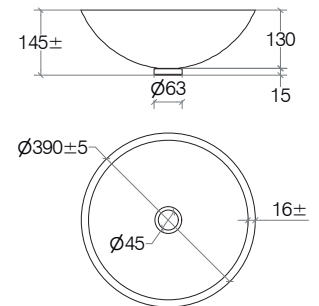

Vetro Glass Verre Glas	Vetro Glass Verre Glas	Vetro Glass Verre Glas	Vetro Glass Verre Glas	Vetro Glass Verre Glas
53696	.29.29	.29.30	.31.30*	.29.84
€	351,00	351,00	351,00	293,00

* lavabo in vetro foglia oro con ghiera oro opaco
Gold leaf glass washbasin with matt gold ring
Vasque en verre de feuille d'or avec anneau en or mat
Goldglas Waschbecken mit mattem Goldring