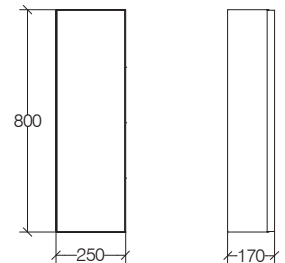

Pensile con anta a specchio

Cabinet with mirror door / Armoire avec porte miroir / Schrank mit Spiegeltür