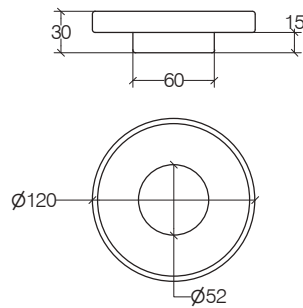

Portasapone

Soap dish / Porte-savon / Seifenschale