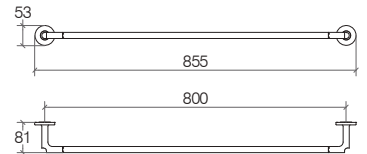

### Portasalviette 850 mm

Towel rail 850 mm / Porte-serviettes 850 mm / Handtuchhalter 850 mm

**Ottone cromato**  
Chromed brass  
Laiton chromé  
Verchromtes Messing

**Ottone verniciato**  
Painted brass  
Laiton laqué  
Lackiertem Messing