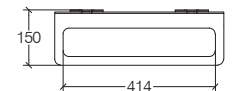

### Portasalvietta / Porta accessori 460 mm

Towel holder - accessories bar 460 mm / Porte-serviettes - support pour accessoires (à équiper) 460 mm  
Handtuchhalter Halter für Accessoires 460 mm

**Alluminio verniciato**  
Painted aluminium  
Aluminium laqué  
Lackiertem Aluminium