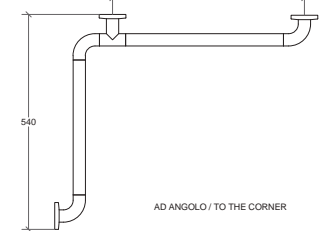

Othello

Maniglione di sicurezza reversibile

Reversible grab security bar / Barre d'appui réversible / Sicherheitsgriff wechselseitig

Nylon - Acciaio inox
Nylon - Stainless steel
Nylon - Acier inoxydable
Nylon - Edelstahl

53105

€

94,00