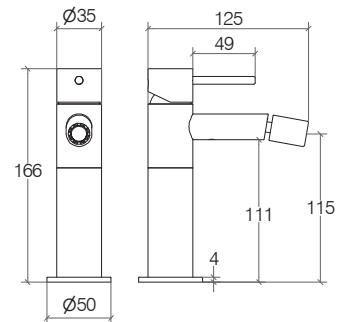

Miscelatore monocomando bidet

Single lever bidet mixer / Mitigeur monotrou pour bidet / Einhebel Bidetmischer

Acciaio inox lucido
Polished stainless steel
Acier inoxydable brillant
Poliert Edelstahl

Acciaio inox satinato
Satinated stainless steel
Acier inoxydable satiné
Vereist Edelstahl

6206

.29

.32

€

305,00

281,00

ITALY
AISI 316