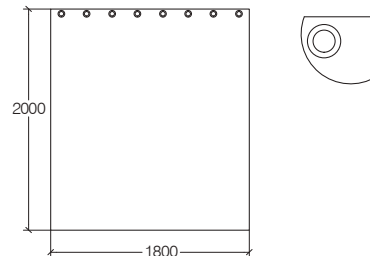

Poliestere
Polyester
Polyester
Polyester

Poliestere
Polyester
Polyester
Polyester

71801

.09

.53

€

80,00

80,00

Tubo per doccia ad angolo (accorciabile)

Corner shower curtain holder (can be shortened)
Support angle pour rideau de douche (raccourcissable)
Eckige Halterung für Duschvorhang (verkürzbar)