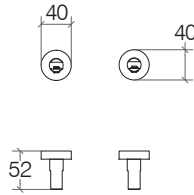

**5217**

**.29**

**.22**

€

63,00

63,00

**Coppia supporti mensola**

Shelf wall bearing (1 pair) / Paire de supports pour tablette / Paar Halter für Ablage