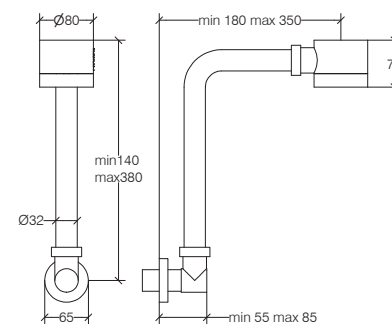

**53926**

**.29**

**.22**

€

57,00

75,00

**Sifone salvaspazio, 1"-1/4 mm**

Space saving siphon, 1"-1/4 mm / Siphon gain de place 1"1/4 mm / Siphon platzsparend 1" 1/4 mm