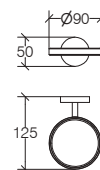

Dosapone a parete 220 ml

Wall soap dispenser 220 ml / Distributeur savon liquide mural 220 ml / Wandseifenspender 220 ml

Ottone cromato
Chromed brass
Laiton chromé
Verchromtes Messing

55032	.29
€	75,00

Supporto portascopino a parete

Wall toilet brush holder / Support porte-balai mural / Halter lose für Toilettenbürsten am Wand

Ottone cromato
Chromed brass
Laiton chromé
Verchromtes Messing

55061	.29
€	35,00

Portascopino

Toilet brush / Porte-balai / Toilettenbürstengarnitur

Porcellana Porcelaine Porcelaine Porzellan	Ottone cromato Chromed brass Laiton chromé Verchromtes Messing	Ottone verniciato Painted brass Laiton laqué Lackiertem Messing	Ottone cromato Chromed brass Laiton chromé Verchromtes Messing	Vetro acidato Etched glass Verre dépoli Geätztes Glas

55062	.09	.09.22	.81	.81.22
€	44,00	44,00	44,00	44,00