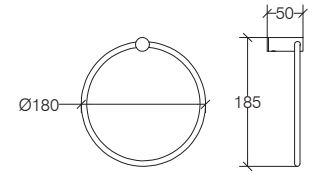

Towel ring / Anneau porte-serviettes / Handtuchring

Ottone cromato  
Chromed brass  
Laiton chromé  
Verchromtes Messing

<b>5259</b>	<b>.29</b>
<b>€</b>	<b>41,00</b>

**Portasalviette 400 mm**

Towel rail 400 mm / Porte-serviettes 400 mm / Handtuchhalter 400 mm