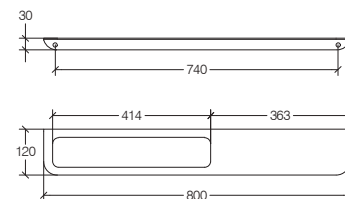

Acciaio inox lucido
Polished stainless steel
Acier inoxydable brillant
Poliert Edelstahl

Acciaio inox satinato
Satinated stainless steel
Acier inoxydable satiné
Vereist Edelstahl

5169	.29	.32
€	209,00	209,00