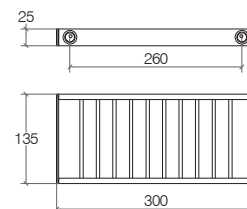

Griglia 300 mm

Shelf grid 300 mm / Tablette 300 mm / Ablage 300 mm

Ottone cromato
Chromed brass
Laiton chromé
Verchromtes Messing

52843	.29
€	105,00