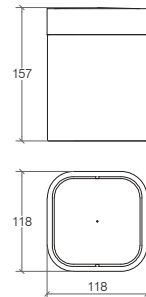

Bidoncino da tavolo quadrato

Square table paper bin / Petite poubelle de table carrée / Tischabfallbehälter quadratisch

Acciaio inox lucido
Polished stainless steel
Acier inoxydable brillant
Poliert Edelstahl

44020

.29

€

58,00