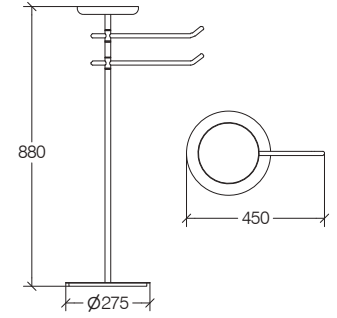

STELA

**Piantana con 2 barre portasalvietta e vassoio**

Towel-stand, 2 arms / Porte-serviettes 2 barres sur pied / Handtuchständer mit 2 Arme

**Metallo verniciato**  
Painted metal  
Métal laqué  
Lackiertes Metall