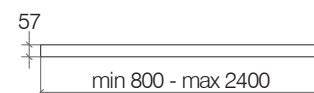

De sora

Piano Top, spessore 57 mm, profondità 435 mm, con staffe a vista in acciaio.

Top shelf with visible steel brackets / Plan avec supports visibles en acier / Oberstes Regal mit sichtbaren Stahlbügeln

COD.	Misure / Measure / Dimensions / Maß	L €	O €	N €
82941.nn	800 ÷ 1190 mm	432,00	420,00	361,00
82942.nn	1200 ÷ 1590 mm	500,00	485,00	413,00
82943.nn	1600 ÷ 2400 mm	597,00	578,00	477,00

Per tutti i lavabi in appoggio vedi pag. 252 a 261

For all countertop washbasin see pages: 252-261
Pour tous les vasques à poser voir pages : 252-261
Für Aufsatzbecken siehe Seiten: 252-261

L	Laccato lucido <i>Glossy lacquered</i> <i>Laqué brillant</i> <i>Glänzend Lackiert</i>								
		.09L	.17L	.21L	.22L				
		O	Laccato opaco <i>Mat lacquered</i> <i>Laqué mat</i> <i>Matt Lackiert</i>						
				.09	.17	.21	.22		
				N	Laminato <i>Laminated</i> <i>Stratifié</i> <i>Holz laminat</i>				
.03	.01	.02	.05