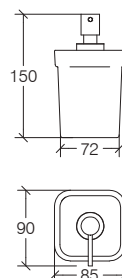

Dosapone in melamina 250 ml

Melamine soap dispenser 250 ml / Distributeur savon liquide en mélamine 250 ml / Melamine Seifenspender 250 ml