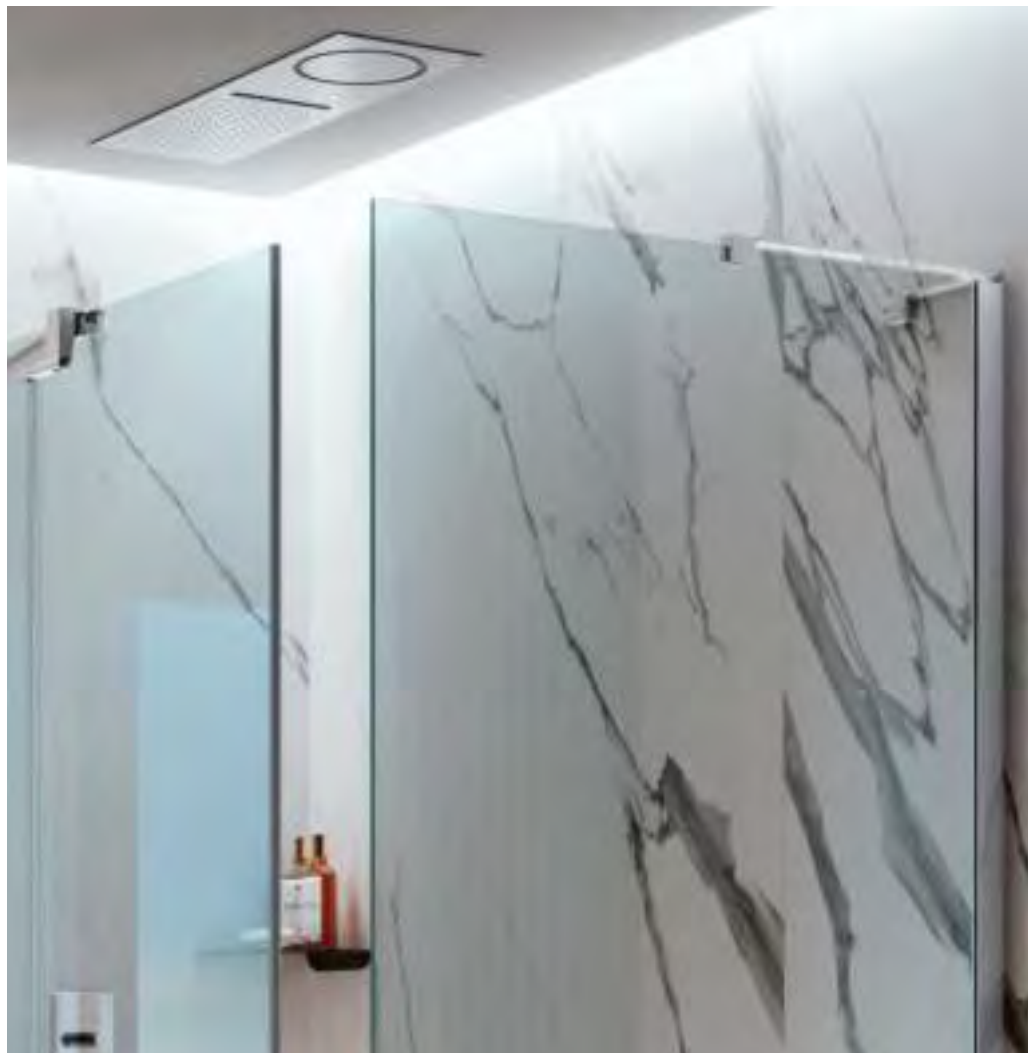

Soffione a soffitto quadro 680 x 220 mm con cascata e aspiratore vapore

Built-in square 680 x 220 mm shower head, with waterfall and steam extractor
Pomme de douche de plafond carrée 680 x 220 mm avec cascade et extracteur de vapeur
Kopfbrause quadratisch am Decken 680 x 220 mm mit Wasserfall und Dampfextraktor

new

L'articolo sarà disponibile a partire dal 01/04/2021
This article will be available starting from 01/04/2021
Cet article sera disponible à partir du 01/04/2021
Artikel erhältlich bei 01/04/2021

Acciaio inox lucido
Polished stainless steel
Acier inoxydable brillant
Poliert Edelstahl

53887	.29
€	795,00