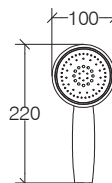

Doccetta, 3 getti regolabili

Hand shower with 3 jets
Douchette massage avec 3 jets
Handbrause 3 Strahlarten