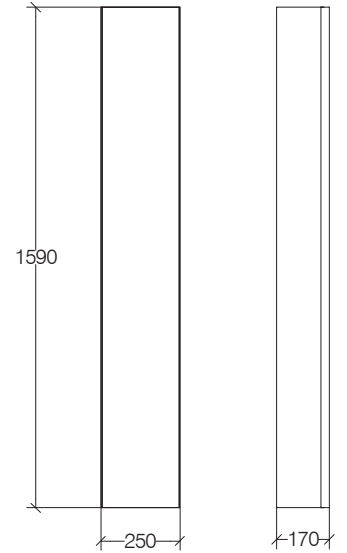

Ciacole

Colonna con anta a specchio

Cabinet with mirror door / Colonne avec porte miroir / Schrank mit Spiegeltür

Alluminio verniciato   **Alluminio verniciato**   **Alluminio verniciato**
Painted aluminium   *Painted aluminium*   *Painted aluminium*
Aluminium laqué   *Aluminium laqué*   *Aluminium laqué*
Lackiertem Aluminium   *Lackiertem Aluminium*   *Lackiertem Aluminium*

8052

.09

.17

.18

€

544,00

544,00

544,00