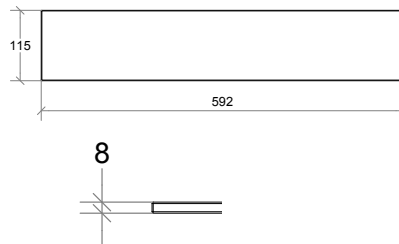

Mensola vetro temperato 592 mm

Glass shelf 592 mm / Etagère en verre 592 mm / Glasablage 592 mm

Vetro acidato
Etched glass
Verre dépoli
Geätztes Glas

5278	.81
€	39,00