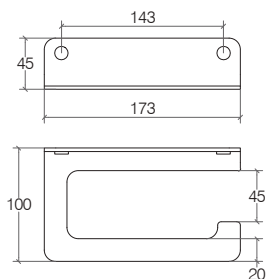

SAETA

Portarotolo

Toilet paper holder / Porte-rouleau / Toilettenpapierhalter