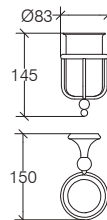

VENESSIA

Portabicchiere con bicchiere in porcellana

Holder with porcelain tumbler / Support avec verre en porcelaine / Halter mit Porzellan Becher

R225000

non incluso / da ordinare separatamente € 11,00
not included / to be additionally ordered € 11,00
non inclus / à commander séparément € 11,00
Nicht Enthalten / Separat Bestellen € 11,00

Ottone cromato
Chromed brass
Laiton chromé
Verchromtes Messing

Ottone oro
Gold brass
Laiton or
Gold Messing

Ottone bronzo
Bronze brass
Laiton bronze
Bronze Messing

52901	.29	.30	.35
€	64,00	100,00	100,00

Portasapone con piattino in porcellana

Holder with porcelain soap dish / Support avec porte-savon en porcelaine / Halter mit Porzellan Seifenschale