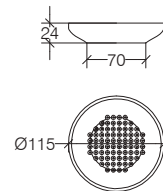

Portasapone

Soap dish / Porte-savon / Seifenschale