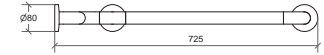

Othello

Maniglione di sicurezza reversibile

Reversible grab security bar / Barre d'appui réversible / Sicherheitsgriff wechselseitig