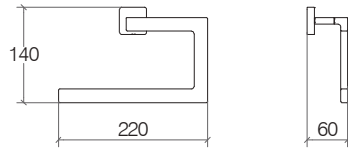

DADO

DADO

Anello portasalviette

Towel ring / Anneau porte-serviettes / Handtuchring

	Metallo cromo Chromed metal Métal chromé Chrom Metall	Metallo satinato Satined metal Métal satiné Vereist Metall	Metallo nero opaco Matt black metal Métal noir mat Schwarz Matt Metall
61215	.29	.36	.23
€	60,00	76,00	67,00

	Metallo oro rosa Pink gold metal Métal or rose Rotgold Metall	Metallo oro Gold colored metal Métal couleur or Gold Metall	Metallo bronzo Bronze metal Métal couleur bronze Bronze Metall
61215	.34	.30	.35
€	84,00	84,00	84,00