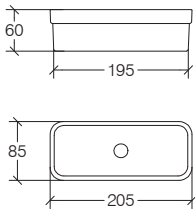

Scatola portaoggetti in melamina

Melamine box / Boîte porte-objets en mélamine / Melamine Schale