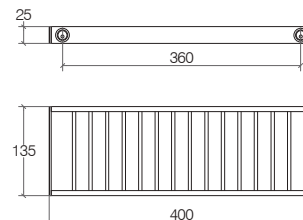

Griglia 400 mm

Shelf grid 400 mm / Tablette 400 mm / Ablage 400 mm

Ottone cromato
Chromed brass
Laiton chromé
Verchromtes Messing

52844	.29
€	127,00