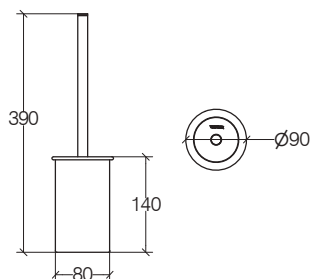

Portascopino

Toilet brush / Porte-balai / Toilettenbürstengarnitur

Porcellana Porcelaine Porcelaine Porzellan	Ottone cromato Chromed brass Laiton chromé Verchromtes Messing	Ottone verniciato Painted brass Laiton laqué Lackiertem Messing	Ottone cromato Chromed brass Laiton chromé Verchromtes Messing	Vetro acidato Etched glass Verre dépoli Geätztes Glas

55062	.09	.09.22	.81	.81.22
€	44,00	44,00	44,00	44,00