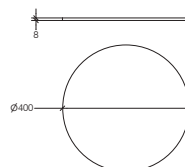

Mattstone  
Mattstone  
Mattstone  
Mattstone

<b>53564</b>	<b>.26</b>
<b>€</b>	<b>445,00</b>

**Mensola**

Shelf / Étagère / Ablage

Mattstone  
Mattstone  
Mattstone  
Mattstone

<b>66631</b>	<b>.26</b>
<b>€</b>	<b>131,00</b>