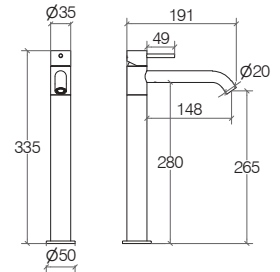

Acciaio inox lucido
Polished stainless steel
Acier inoxydable brillant
Poliert Edelstahl

Acciaio inox satinato
Satinated stainless steel
Acier inoxydable satiné
Vereist Edelstahl

6304

.29

.32

€

375,00

340,00

ITALY
AISI 316