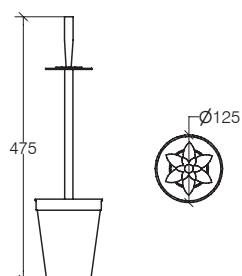

**Portascopino "BUTTO"**

Toilet brush holder "BUTTO" / Porte-balai "BUTTO" / Toilettenbürstengarnitur "BUTTO"

Acciaio inox lucido  
Polished stainless steel  
Acier inox brillant  
Glänzer Edelstahl

<b>5011</b>	<b>.29</b>
€	123,00