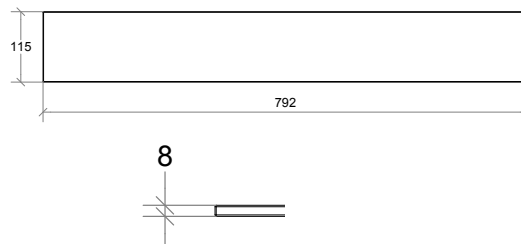

Glass shelf 792 mm / Etagère en verre 792 mm / Glasablage 792 mm

**Vetro acidato**  
Etched glass  
Verre dépoli  
Geätztes Glas

<b>5279</b>	<b>.81</b>
<b>€</b>	<b>46,00</b>

**NAPIE**

**new**

**Cestino**

Basket / Panier / Seifenkorb