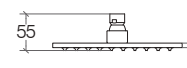

Soffione doccia tondo spessorato 7 mm con snodo 1/2"

Thickened round shower head 7 mm, with 1/2" connection
Pomme de douche ronde épaisseur 7 mm, avec raccord 1/2"
Duschkopf rund Dicke 7 mm mit Kugelgelenk G 1/2"

AISI 304

Acciaio inox lucido
Polished stainless steel
Acier inoxydable brillant
Poliert Edelstahl

53870	.29
€	94,00

53871	.29
€	130,00

53872	.29
€	141,00

Soffione doccia quadro spessorato 7 mm con snodo 1/2"

Thickened square shower head 7 mm, with 1/2" connection
Pomme de douche carrée épaisseur 7 mm, avec raccord 1/2"
Duschkopf quadratisch Dicke 7 mm mit Kugelgelenk G 1/2"

AISI 304

Acciaio inox lucido
Polished stainless steel
Acier inoxydable brillant
Poliert Edelstahl

53880	.29
€	100,00

53881	.29
€	135,00

53882	.29
€	147,00