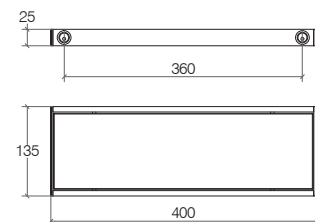

Ottone cromato  
Chromed brass  
Laiton chromé  
Verchromtes Messing

**52818****.29**

€

133,00

**Mensola vetro satinato 400 mm**

Satinated glass shelf 400 mm / Tablette en verre satiné 400 mm / Glasablage 400 mm