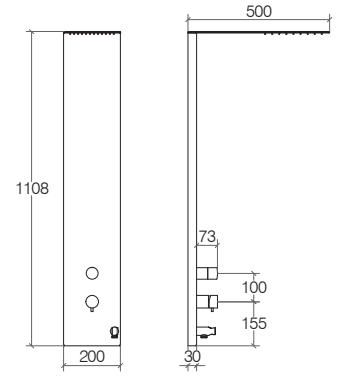

Supioni

Colonna doccia completa con miscelatore e doccia

Shower column complete with mixer and handshower
Colonne de douche avec mitigeur et douchette
Duschsäule mit Mischer und Handbrause