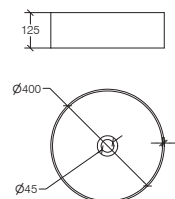

Mattstone  
Mattstone  
Mattstone  
Mattstone

<b>53564</b>	<b>.26</b>
<b>€</b>	<b>445,00</b>

**Mensola**

Shelf / Étagère / Ablage

Mattstone  
Mattstone  
Mattstone  
Mattstone

<b>66631</b>	<b>.26</b>
<b>€</b>	<b>131,00</b>