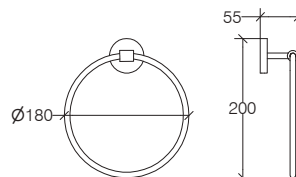

Anello portasalvietta

Towel ring / Anneau porte-serviettes / Handtuchring

Ottone cromato
Chromed brass
Laiton chromé
Verchromtes Messing

non incluso / da ordinare separatamente € 11,00
not included / to be additionally ordered € 11,00
non inclus / à commander séparément € 11,00
Nicht Enthalten / Separat Bestellen € 11,00

R225000

5509

.29

€

40,00