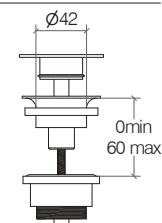

Piletta click regolabile 0-60 mm, 1" 1/4"

Automatic waste water drain adaptable 0-60 mm 1" 1/4" /

Bonde automatique réglable 0-60 mm 1" 1/4" / Druck-Ablaufgarnitur verstellbar 1" 1/4"

Ottone cromato
Chromed brass
Laiton chromé
Verchromtes Messing

Ottone verniciato
Painted brass
Laiton laqué
Lackiertem Messing

53961

.29

.22

€

31,00

35,00