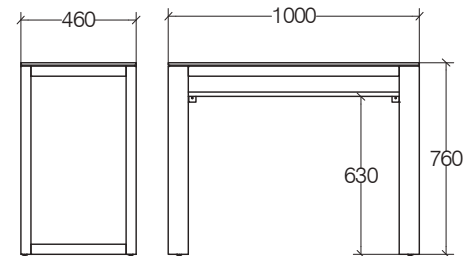

Supporto per lavabo 1000 mm

Wash-table unit 1000 mm / Meuble pour lavabo 1000 mm / Waschtisch 1000 mm