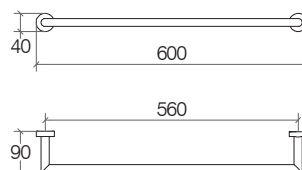

Portasalvietta 600 mm

Towel rail 600 mm / Porte-serviettes 600 mm / Handtuchhalter 600 mm

Ottone cromato
Chromed brass
Laiton chromé
Verchromtes Messing

Ottone verniciato
Painted brass
Laiton laqué
Lackiertem Messing

5212	.29	.22
€	77,00	77,00

BAKETO