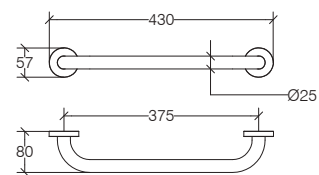

**.29**

€

78,00

**Othello**

**Maniglione di sicurezza**

Grab security bar / Barre d'appui / Sicherheitsgriff

Ottone cromato  
Chromed brass  
Laiton chromé  
Verchromtes Messing

<b>53103</b>	<b>.29</b>
<b>€</b>	<b>64,00</b>