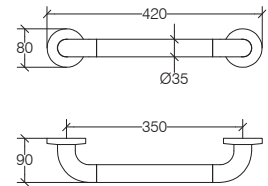

Acciaio inox lucido
Polished stainless steel
Acier inoxydable brillant
Poliert Edelstahl

55761	29
€	115,00

Maniglione di sicurezza

Grab security bar / Barre d'appui / Sicherheitsgriff

Nylon - Acciaio inox
Nylon - stainless steel
Nylon - acier inoxydable
Nylon - Edelstahl