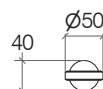

Anello portasalviette

Towel ring / Anneau porte-serviettes / Handtuchring