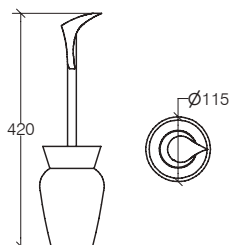

Portascopino "CALA"

Toilet brush holder CALA" / Porte-balai "CALA" / Toilettenbürstengarnitur "CALA"

Acciaio inox lucido
Polished stainless steel
Acier inox brillant
Glänzer Edelstahl

5015	.29
€	123,00