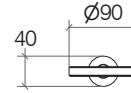

BAKETO

Supporto portascopino

Toilet brush holder / Support porte-balai / Halter lose für Toilettenbürsten

Ottone cromato
Chromed brass
Laiton chromé
Verchromtes Messing

Ottone verniciato
Painted brass
Laiton laqué
Lackiertem Messing