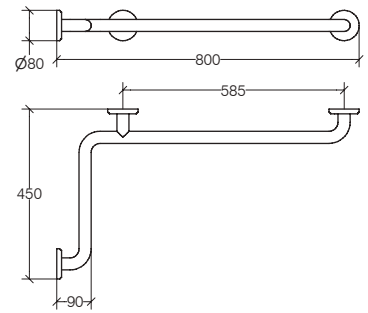

Othello

Maniglione sicurezza 800x450 inox lucido
Grab security bar / Barre d'appui / Sicherheitsgriff

new

Acciaio inox lucido
Polished stainless steel
Acier inoxydable brillant
Poliert Edelstahl

55761	29
€	115,00

Maniglione di sicurezza

Grab security bar / Barre d'appui / Sicherheitsgriff