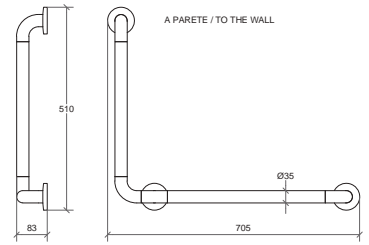

Othello

Maniglione di sicurezza reversibile

Reversible grab security bar / Barre d'appui réversible / Sicherheitsgriff wechselseitig

Nylon - Acciaio inox
Nylon - Stainless steel
Nylon - Acier inoxydable
Nylon - Edelstahl

53105

€

94,00