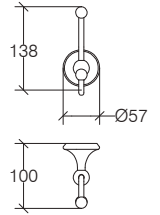

**.30**

**Ottone bronzo**  
Bronze brass  
Laiton bronze  
Bronze Messing

**.35**

<b>52910</b>			
<b>€</b>	55,00	80,00	80,00

**VENESSIA**

**Appendino**

Hook / Patère / Hacken

R225000