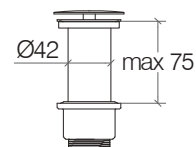

Piletta scarico libero, 1"- 1/4 mm

Free waste water drain, 1"- 1/4 mm / Bonde à écoulement libre / Freie Ablaufgarnitur 1" 1/4