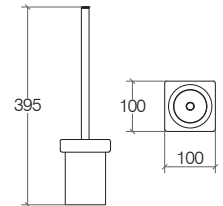

Ottone cromato
Chromed brass
Laiton chromé
Verchromtes Messing

52805.09	.29
€	58,00

Portascopino, abbinabile con supporto minimo 100 mm

Toilet brush, matching with bracket minimum size 100 mm / Porte-balai, compatible avec support minimum 100 mm
Toilettenbürstengarnitur verwendbar mit Halter Minimum 100 mm