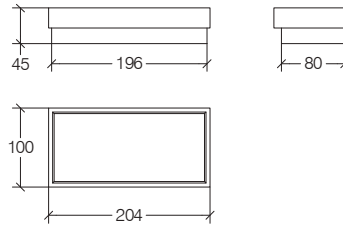

SKUARA

Vaschetta portasapone, abbinabile con supporto minimo 200 mm

Soap dish, matching with bracket minimum size 200 mm / Porte-savon, compatible avec support minimum 200 mm / Seifenablage verwendbar mit Halter Minimum 200 mm

ITALY

Ceramica
Ceramic
Céramique
Keramik

52803	.09
€	30,00

Vaschetta portasapone, abbinabile con supporto minimo 200 mm

Soap dish, matching with bracket minimum size 200 mm / Porte-savon, compatible avec support minimum 200 mm / Seifenablage verwendbar mit Halter Minimum 200 mm

ITALY

Acciaio inox lucido
Polished stainless steel
Acier inoxydable brillant
Poliert Edelstahl

52803	.29
€	30,00

Dosasapone 300 ml, abbinabile con supporto minimo 80 mm

Soap dispenser 300 ml, matching with bracket size 80 mm / Distributeur savon liquide 300 ml, compatible avec support 80 mm / Seifenspender 300 ml, verwendbar mit Halter Min. 80 mm

ITALY

Ceramica
Ceramic
Céramique
Keramik

52804.09	.29
€	52,00

Dosasapone 350 ml, abbinabile con supporto minimo 80 mm

Soap dispenser 350 ml, matching with bracket size 80 mm / Distributeur savon liquide 350 ml, compatible avec support 80 mm / Seifenspender 350 ml, verwendbar mit Halter Min. 80 mm

Acciaio inox lucido
Polished stainless steel
Acier inoxydable brillant
Poliert Edelstahl

52804	.29
€	61,00

SKUARA