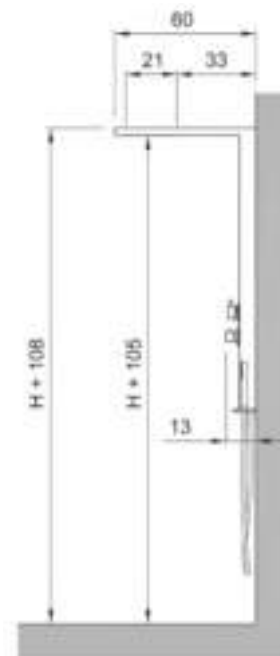

Supioni

Colonna doccia completa con miscelatore termostatico, soffioni e doccetta

Shower column complete with with thermostatic mixer, shower heads and hand shower
Colonne de douche avec avec mitigeur thermostatique, pomme de douche et douchette
Duschsäule mit Mischer Thermostatmischer, Duschköpfen und Handbrause