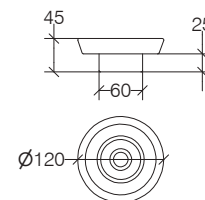

Portasapone

Soap dish / Porte-savon / Seifenschale

Porcellana
Porcelaine
Porcelaine
Porzellan

Acciaio inox lucido
Polished stainless steel
Acier inoxydable brillant
Poliert Edelstahl

Vetro acidato
Etched glass
Verre dépoli
Geätztes Glas

53021	.09	.29	.81
€	24,00	41,00	19,00