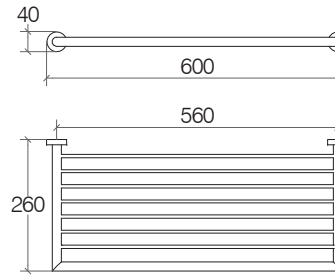

Griglia portasalviette

Towel shelf / Rack porte-serviettes / Handtuchablage

Ottone cromato
Chromed brass
Laiton chromé
Verchromtes Messing

Ottone verniciato
Painted brass
Laiton laqué
Lackiertem Messing

5216	.29	.22
€	140,00	140,00