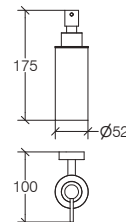

Dosapone a parete 180 ml

Wall soap dispenser 180 ml / Distributeur savon liquide mural 180 ml / Wandseifenspender 180 ml