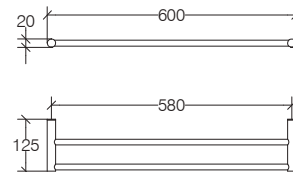

PICOLA

Portasalviette doppio

Double towel rail / Porte-serviettes double / Handtuchhalter doppelt

Ottone cromato
Chromed brass
Laiton chromé
Verchromtes Messing

5264 **.29**

€ 99,00

Portasalviette doppio snodato

Double jointed towel rail / Porte-serviettes articulé double / Doppelhandtuchhalter schwenkbar