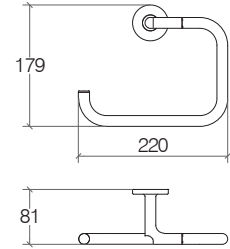

Anello portasalviette

Towel ring / Anneau porte-serviettes / Handtuchring

Ottone cromato
Chromed brass
Laiton chromé
Verchromtes Messing

Ottone verniciato
Painted brass
Laiton laqué
Lackiertem Messing