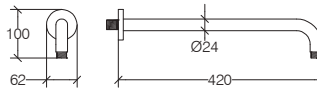

Supioni

Braccio doccia tondo a parete per snodo 1/2"

Wall round shower-arm, 1/2" joint
Bras de douche mural, rond, raccord 1/2"
Brausearm, Wandmontage G 1/2" rund

L'articolo .22 sarà disponibile a partire dal 01/04/2021
The article .22 will be available starting from 01/04/2021
Cet article .22 sera disponible à partir du 01/04/2021
Artikel .22 erhältlich bei 01/04/2021

Ottone cromato
Chromed brass
Laiton chromé
Verchromtes Messing

Ottone verniciato
Painted brass
Laiton verni
Lackiertem Messing

53801	.29	.22
€	44,00	49,00

Braccio doccia tondo a parete per snodo 1/2"

Wall round shower-arm, 1/2" joint
Bras de douche mural, rond, raccord 1/2"
Brausearm, Wandmontage G 1/2" rund

L'articolo .22 sarà disponibile a partire dal 01/04/2021
The article .22 will be available starting from 01/04/2021
Cet article .22 sera disponible à partir du 01/04/2021
Artikel .22 erhältlich bei 01/04/2021

Ottone cromato
Chromed brass
Laiton chromé
Verchromtes Messing

Ottone verniciato
Painted brass
Laiton verni
Lackiertem Messing

53802	.29	.22
€	49,00	54,00

Rinforzo per braccio tondo

Round sure grip shower-arm flange
Bras de douche mural, rond, raccord 1/2"
Verstärkung für Brausearm rund

L'articolo .22 sarà disponibile a partire dal 01/04/2021
The article .22 will be available starting from 01/04/2021
Cet article .22 sera disponible à partir du 01/04/2021
Artikel .22 erhältlich bei 01/04/2021

Ottone cromato
Chromed brass
Laiton chromé
Verchromtes Messing

Ottone verniciato
Painted brass
Laiton verni
Lackiertem Messing

53802R	.29	.22
€	49,00	54,00

Rinforzo per braccio doccia quadro a parete per snodo 1/2"

Square sure grip shower-arm flange 1/2" joint
Plaque de support pour bras de douche carré raccord 1/2"
Verstärkung für Brausearm quadratisch Wandmontage G 1/2"