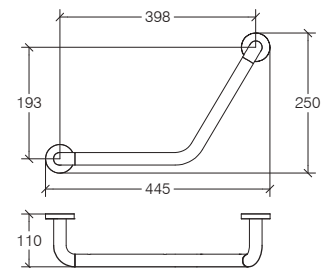

Maniglione di sicurezza reversibile

Reversible grab security bar / Barre d'appui réversible / Reversibel Sicherheitsgriff

Ottone cromato
Chromed brass
Laiton chromé
Verchromtes Messing

53102

.29

€

78,00