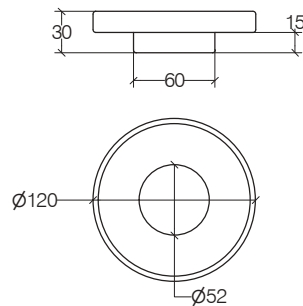

Portasapone

Soap dish / Porte-savon / Seifenschale