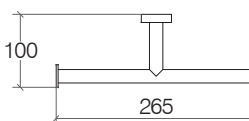

Portarotolo doppio

Double toilet paper holder / Porte-rouleau double / Toilettenpapierhalter doppelt

Ottone cromato
Chromed brass
Laiton chromé
Verchromtes Messing

Ottone verniciato
Painted brass
Laiton laqué
Lackiertem Messing

5205

.29

.22

€

47,00

47,00