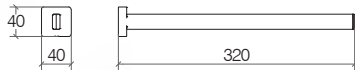

Portasalviette

Towel rail / Porte-serviettes / Handtuchhalter