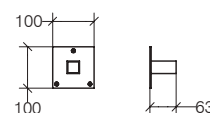

Supioni

Braccio doccia tondo a parete per snodo 1/2"

Wall round shower-arm, 1/2" joint
Bras de douche mural, rond, raccord 1/2"
Brausearm, Wandmontage G 1/2" rund

L'articolo .22 sarà disponibile a partire dal 01/04/2021
The article .22 will be available starting from 01/04/2021
Cet article .22 sera disponible à partir du 01/04/2021
Artikel .22 erhältlich bei 01/04/2021

Ottone cromato
Chromed brass
Laiton chromé
Verchromtes Messing

Ottone verniciato
Painted brass
Laiton verni
Lackiertem Messing

53801	.29	.22
€	44,00	49,00

Braccio doccia tondo a parete per snodo 1/2"

Wall round shower-arm, 1/2" joint
Bras de douche mural, rond, raccord 1/2"
Brausearm, Wandmontage G 1/2" rund

L'articolo .22 sarà disponibile a partire dal 01/04/2021
The article .22 will be available starting from 01/04/2021
Cet article .22 sera disponible à partir du 01/04/2021
Artikel .22 erhältlich bei 01/04/2021

Ottone cromato
Chromed brass
Laiton chromé
Verchromtes Messing

Ottone verniciato
Painted brass
Laiton verni
Lackiertem Messing

53802	.29	.22
€	49,00	54,00

Rinforzo per braccio tondo

Round sure grip shower-arm flange
Bras de douche mural, rond, raccord 1/2"
Verstärkung für Brausearm rund

L'articolo .22 sarà disponibile a partire dal 01/04/2021
The article .22 will be available starting from 01/04/2021
Cet article .22 sera disponible à partir du 01/04/2021
Artikel .22 erhältlich bei 01/04/2021

Ottone cromato
Chromed brass
Laiton chromé
Verchromtes Messing

Ottone verniciato
Painted brass
Laiton verni
Lackiertem Messing

53802R	.29	.22
€	49,00	54,00

Rinforzo per braccio doccia quadro a parete per snodo 1/2"

Square sure grip shower-arm flange 1/2" joint
Plaque de support pour bras de douche carré raccord 1/2"
Verstärkung für Brausearm quadratisch Wandmontage G 1/2"