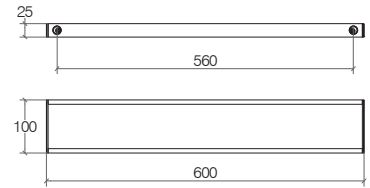

SKUARA

Portasalviette / porta accessori 600 mm

Towel holder accessories bar 600 mm / Porte-serviettes support pour accessoires (à équiper) 600 mm / Handtuchhalter Halter für Accessoires 600 mm

Ottone cromato
Chromed brass
Laiton chromé
Verchromtes Messing

52816

.29

€

112,00

Portasalviette / porta accessori 800 mm

Towel holder accessories bar 800 mm / Porte-serviettes support pour accessoires (à équiper) 800 mm / Handtuchhalter Halter für Accessoires 800 mm