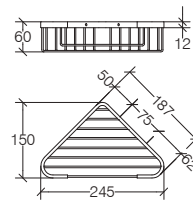

Griglia doccia angolare

Corner shower basket
Panier douche angulaire
Seifenablage eckig

Ottone cromato
Chromed brass
Laiton chromé
Verchromtes Messing

50011	.29
€	43,00