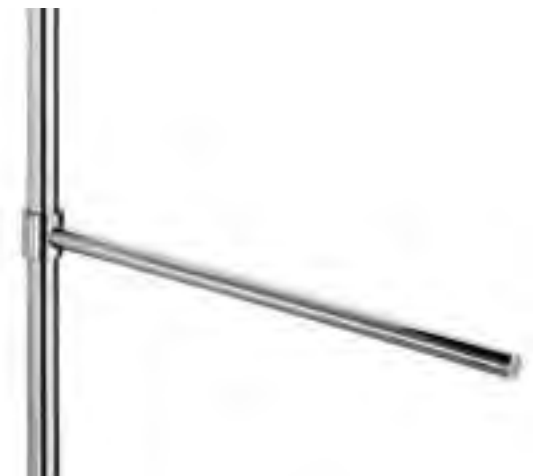

Portasalvietta per barra

Towel rail for rail / Porte-serviettes pour barre / Handtuchhalter für Stange