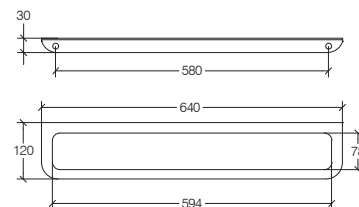

Towel holder accessories bar 640 mm / Porte-serviettes - support pour accessoires (à équiper) 640 mm  
Accessoires und Handtuchhalter 640 mm

**Acciaio inox lucido**  
Polished stainless steel  
Acier inoxydable brillant  
Poliert Edelstahl