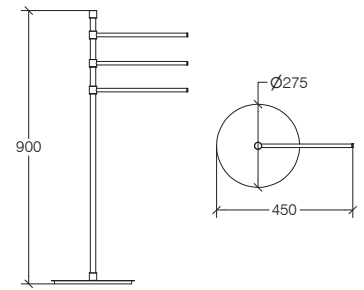

Ranpin

Piantana 3 portasalviette

Towel-stand, 3 arms / Porte-serviettes 3 barres sur pied / Handtuchständer mit 3 Arme

Ottone cromato
Chromed brass
Laiton chromé
Verchromtes Messing

5120

.29

€

210,00