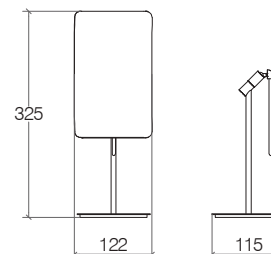

Ottone cromato
Chromed brass
Laiton chromé
Verchromtes Messing

5594	.29
€	136,00

Specchio ingranditore da appoggio con contenitore

Magnifying table mirror with container / Miroir grossissant à poser avec rangement / Vergrößerungsspiegel mit Container