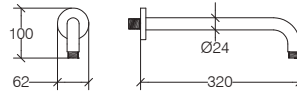

Supioni

Braccio doccia tondo a parete per snodo 1/2"

Wall round shower-arm, 1/2" joint
Bras de douche mural, rond, raccord 1/2"
Brausearm, Wandmontage G 1/2" rund

L'articolo .22 sarà disponibile a partire dal 01/04/2021
The article .22 will be available starting from 01/04/2021
Cet article .22 sera disponible à partir du 01/04/2021
Artikel .22 erhältlich bei 01/04/2021