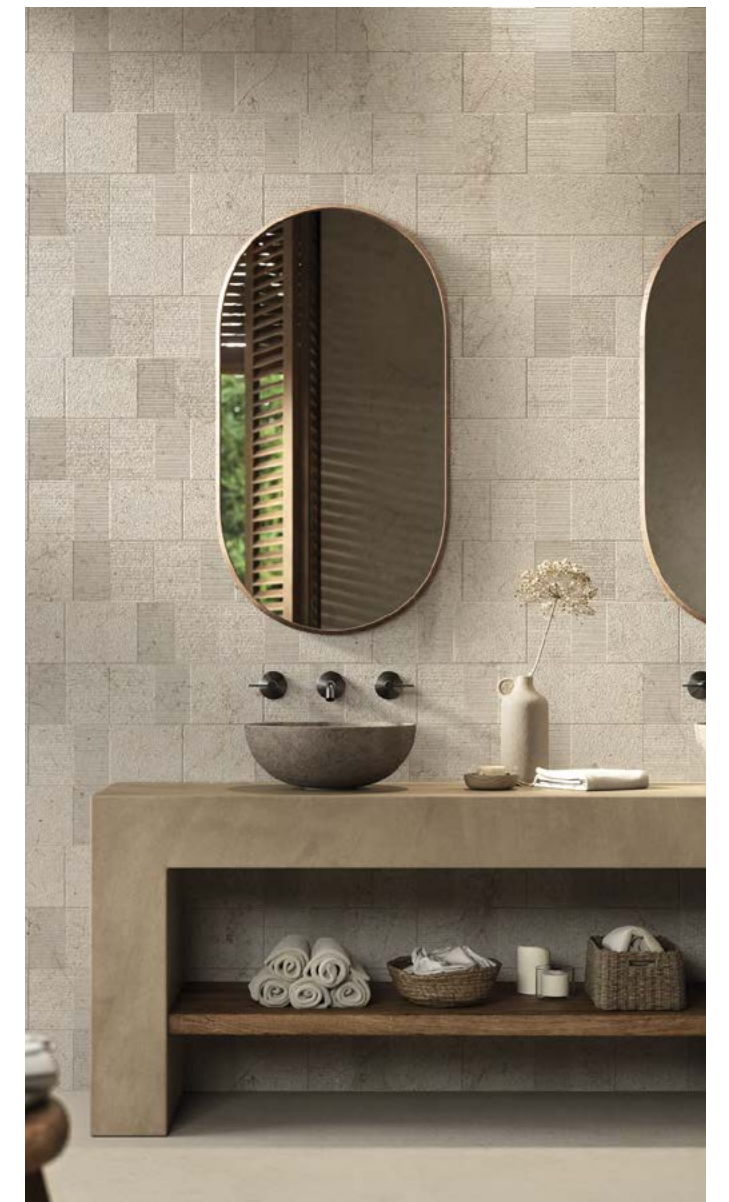

Block Dorcia Bone 59,6 cm x 150 cm
Dorcía Bone 120 cm x 120 cm

Efecto Piedra · Stone Look

Efecto Piedra
Stone Look

Dorcía

Pavimento · Gres Porcelanato Rectificado · Color Masa
Floor tile · Rectified Porcelain Tiles · Coloured Biscuit