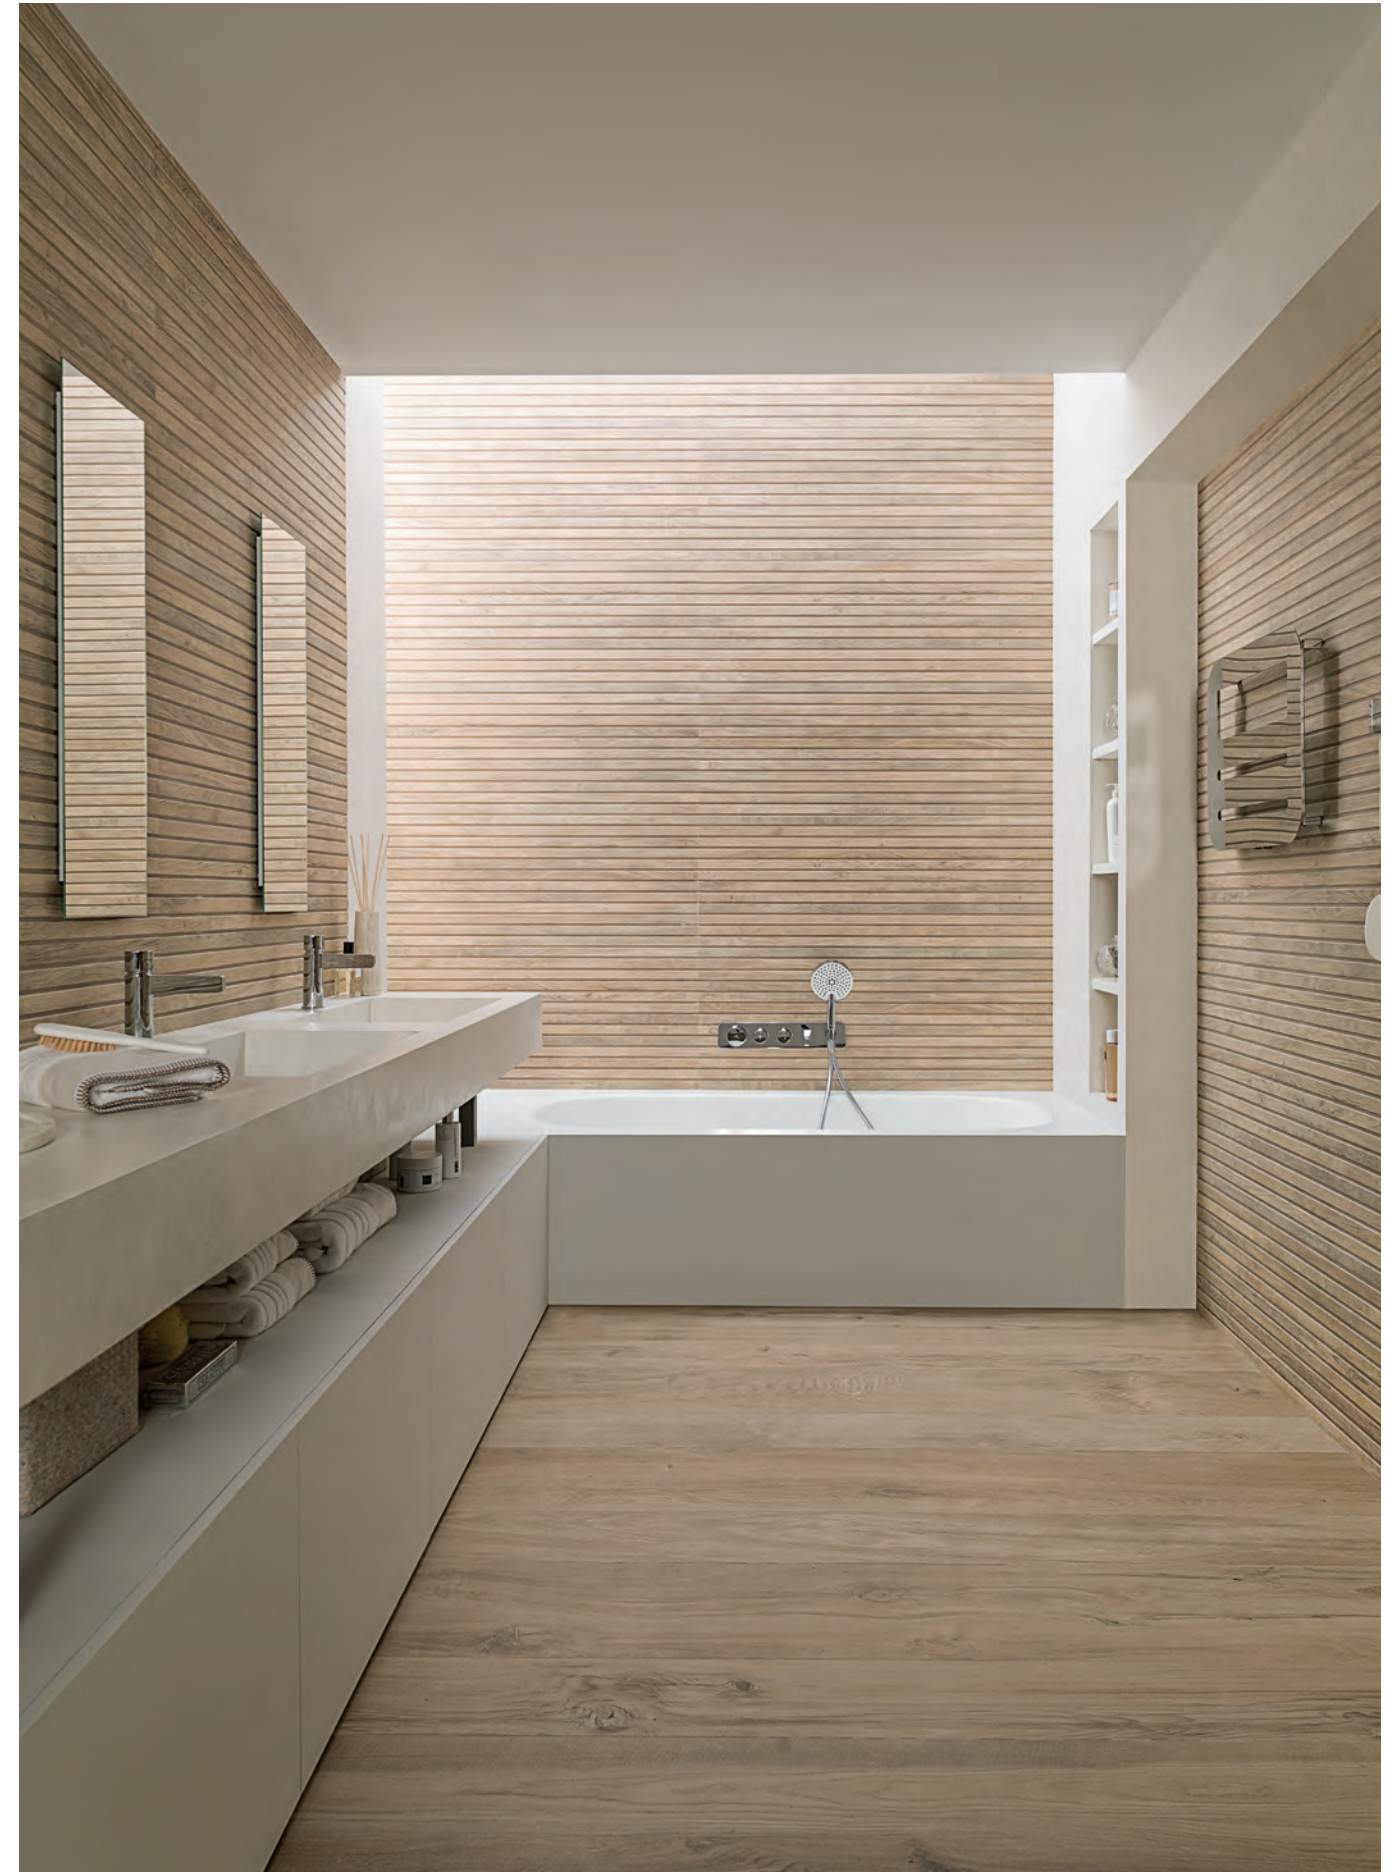

Lexington

Revestimiento · Monoporosa Rectificado
Wall tile · Rectified

Lexington Cognac

45 cm x 120 cm x 1,05 cm / 18" x 47"	100202572	G274
Butech: Colorstuk Rapid Tabaco	100236823	

Lexington Colonial

45 cm x 120 cm x 1,05 cm / 18" x 47"	100202573	G274
Butech: Colorstuk Rapid Manhattan	100236464	

Valores aproximados. Approximated values.

Lexington Maple 45 cm x 120 cm
Manhattan Maple 29,4 cm x 180 cm
Manhattan Maple 19,3 cm x 180 cm

Efecto Madera · Wood Look