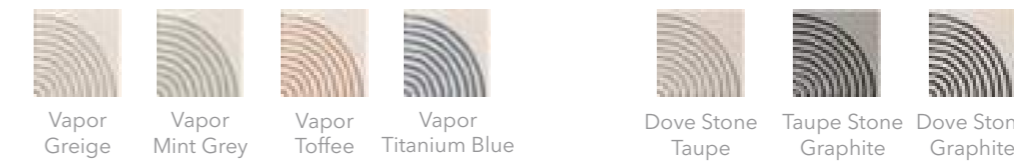

ER 12,5x12,5cm / 5"X5"

W21