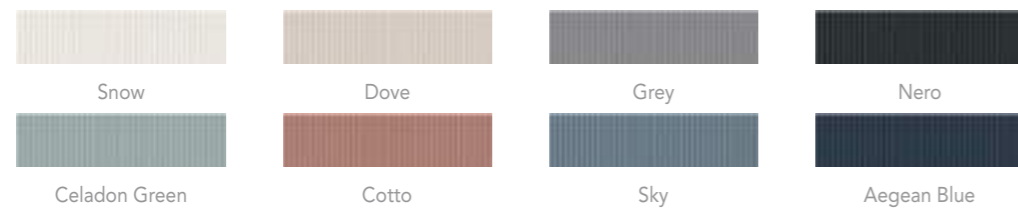

MED 7,5x30cm / 3"X12"

W36