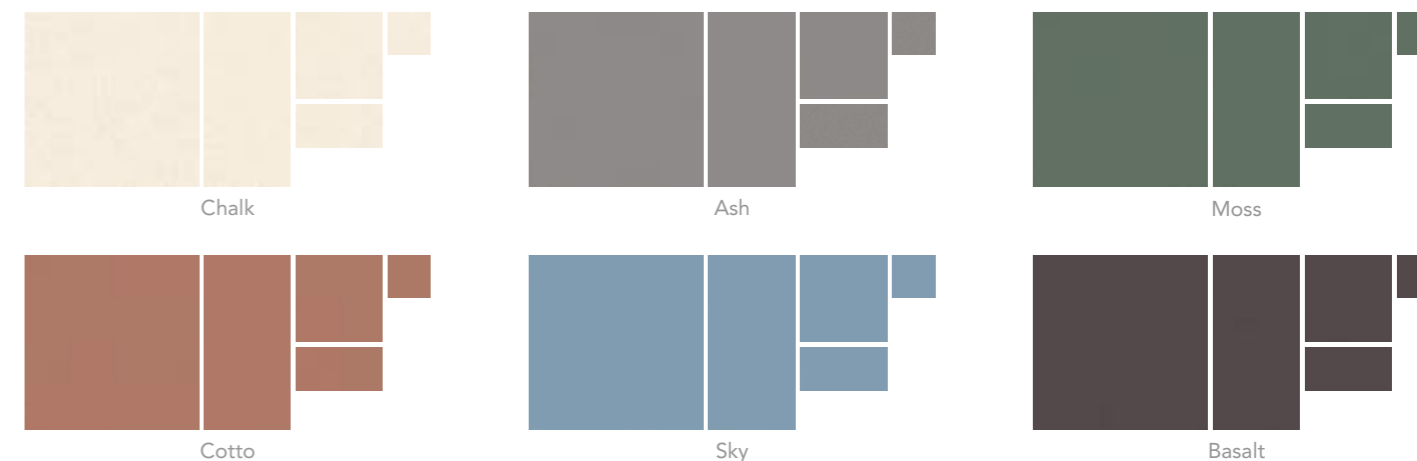

SOLID

FORMATS

W37-W45