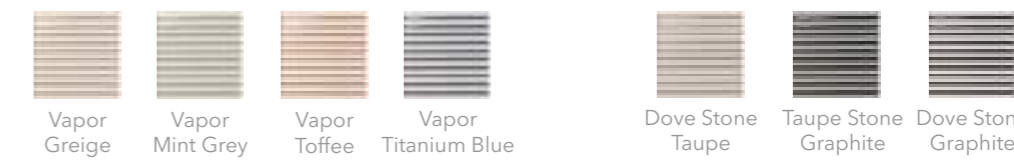

W14

TWIST 12,5x12,5cm / 5"X5"

W21

ER 12,5x12,5cm / 5"X5"

W21

SPECIAL PIECE* 0,8x12,5cm / 0.31"X5"

WS3

WOW