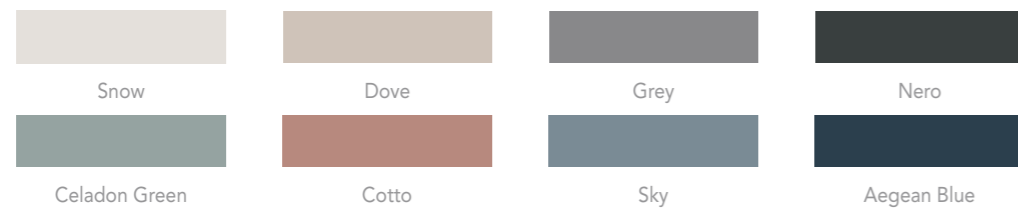

TWIN PEAKS

LISO XL 7,5x30cm / 3"X12"

W05

LOW 7,5x30cm / 3"X12"

W36