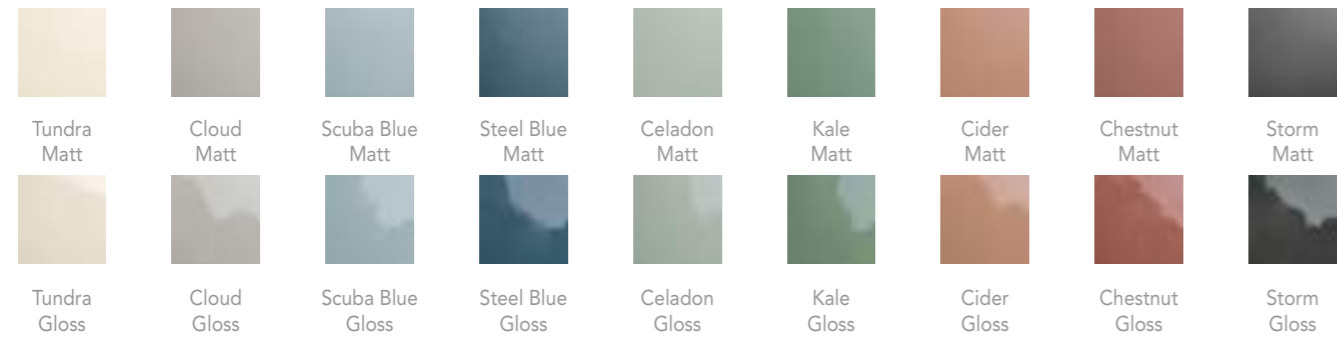

BOHO

W

ELLE 20x20cm / 8"x8"

W26-W34