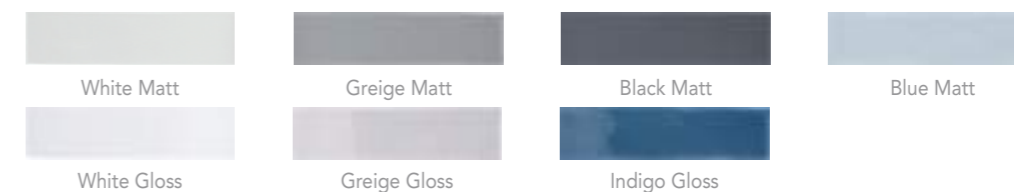

GRADIENT *

W

GRADIENT 7,5x30cm / 3"x12"

W07

GRADIENT DECOR ** 7,5x30cm / 3"x12"

W12