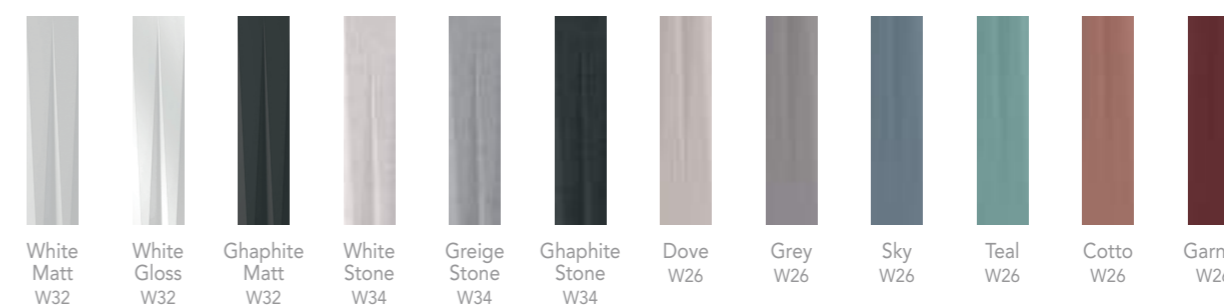

W25

SOLID

FORMATS

W37-W45

STRIPES

STRIPES 7,5x30cm / 3"X12"

W26-W34

STRIPES TRANSITION 7,5x30cm / 3"X12"

W26-W34

* Different tone variations which are randomly mixed within the box / Diferentes variaciones de tono encajados aleatoriamente.

** Available in all colours / Disponible en todos los colores de la colección.