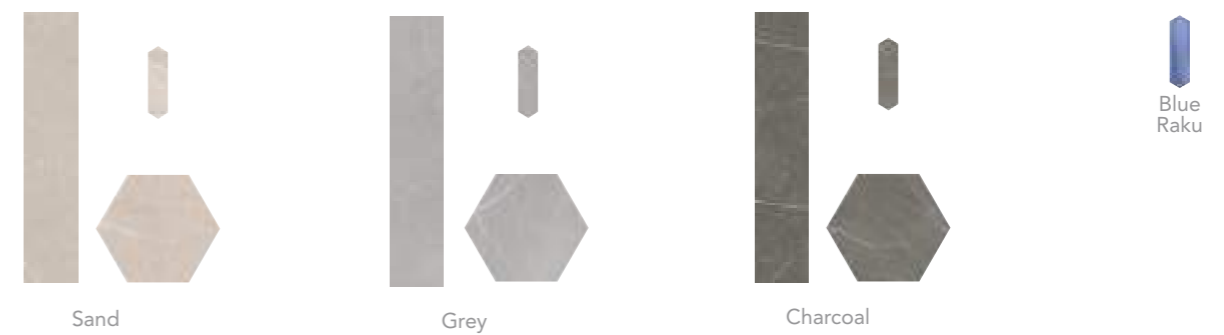

FORMATS

W12-W30

STRIP
50x10cm
16.7"x3.9"
W12

HEXAGON
23x20cm
7.9"x9"
W18

MINI CRAYON
3,7x13,5cm
1.5"x5.3"
W30

* Except Calacata (R9) / Excepto Calacata (R9).

** The finishing of each piece is unique, you will never find two equal. /Cada pieza es única, nunca encontrarás dos iguales.