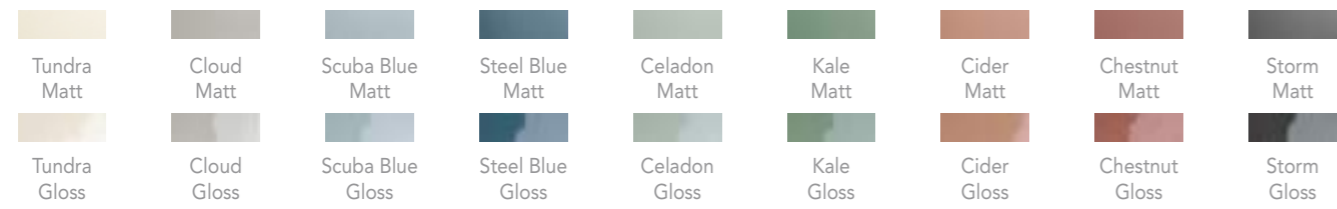

BITS

PEI 2-4 R10 / CLASS 2* DCOF >0,42 P

BITS 3,7x11,6cm / 1.4"x4.5"

W26

SQUARE 11,6x11,6cm / 4.5"x4.5"

W16