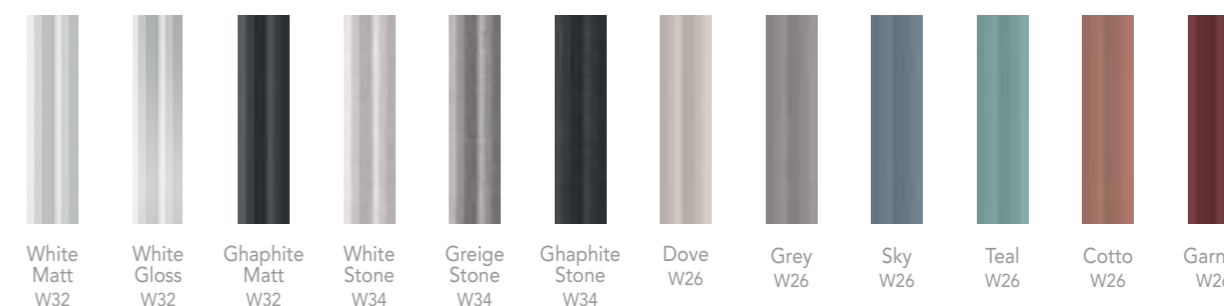

W25

SOLID

FORMATS

W37-W45

STRIPES

STRIPES 7,5x30cm / 3"X12"

W26-W34

STRIPES TRANSITION 7,5x30cm / 3"X12"

W26-W34

* Different tone variations which are randomly mixed within the box / Diferentes variaciones de tono encajados aleatoriamente.

** Available in all colours / Disponible en todos los colores de la colección.