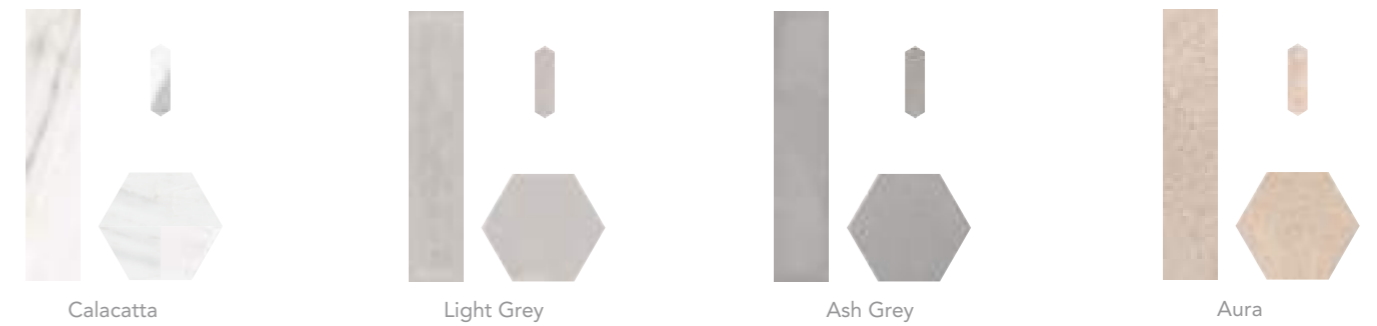

PETRA

MINI CRAYON **

W38