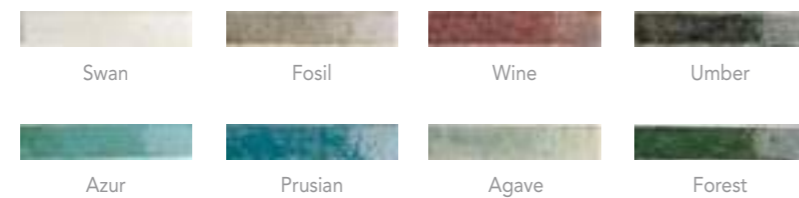

WS3

PD Edge

POTTERS**

W

5x25cm / 2"x9,8"

W12

BARS 12,5x25cm / 5"x10"

W32