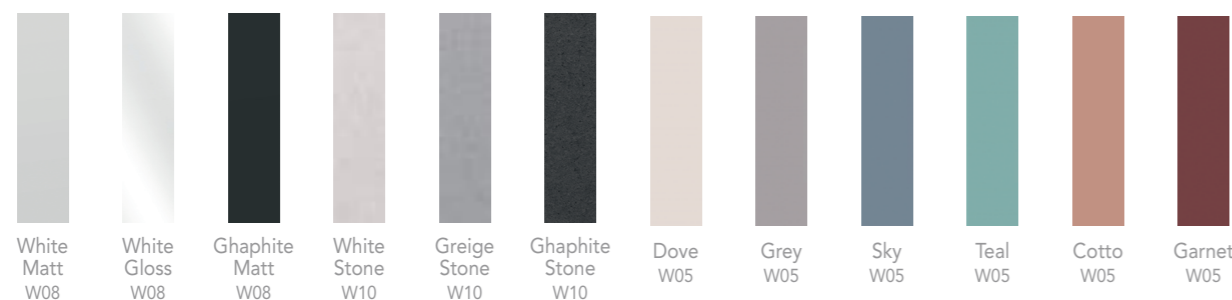

LISO XL 7,5x30cm / 3"X12"

W05-W10

SPECIAL PIECES * 0,8x30cm / 0.3"X12" - 0,8x0,8cm / 0.3"X0.3"

WS3-WS5