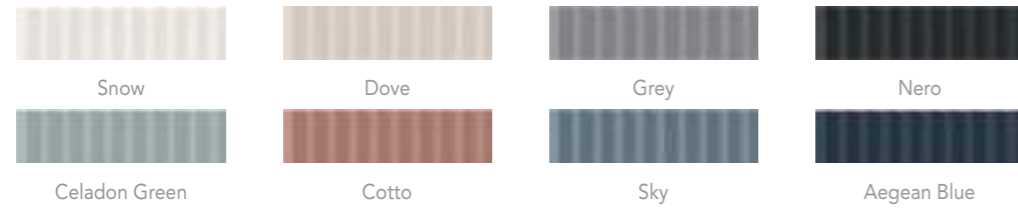

W05

LOW 7,5x30cm / 3"X12"

W36

MED 7,5x30cm / 3"X12"

W36

UP 7,5x30cm / 3"X12"

W36

SPECIAL PIECES ** 0,8x25cm / 0.3"X9.8"