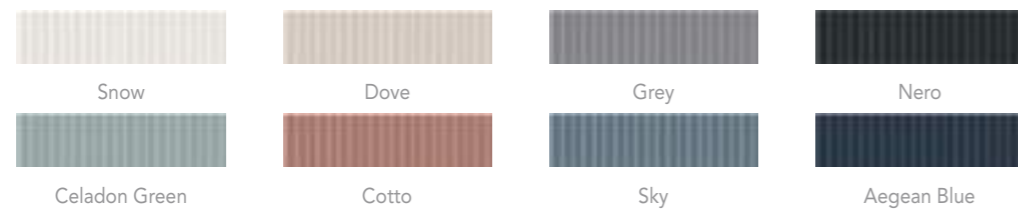

W05

LOW 7,5x30cm / 3"X12"

W36

MED 7,5x30cm / 3"X12"

W36

UP 7,5x30cm / 3"X12"

W36

SPECIAL PIECES ** 0,8x25cm / 0.3"X9.8"