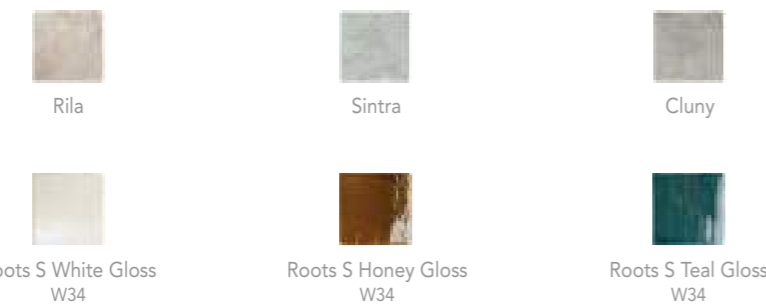

Cluny

M 11x22cm / 4.3"x8.6"

\$ W20

Rila

Sintra

Cluny

S 11x11cm / 4.3"x4.3"

\$ W20-W34