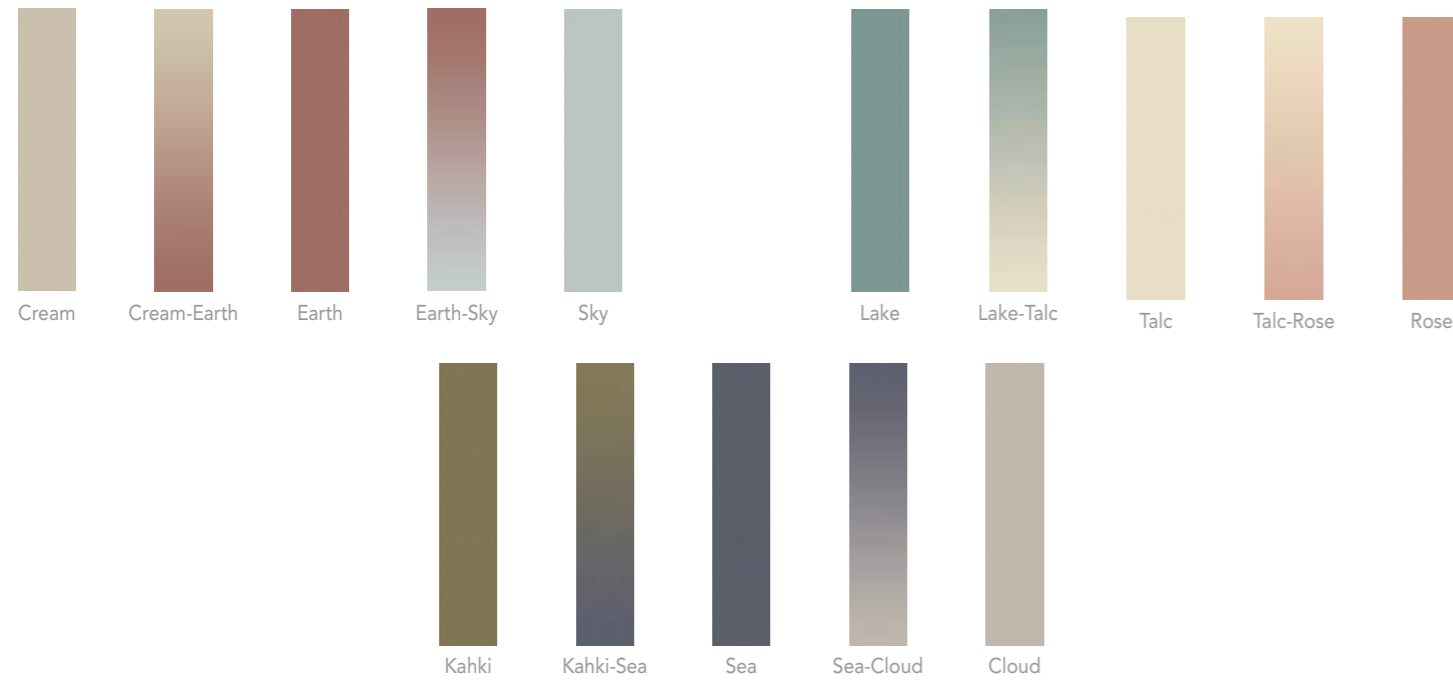

** The finishing of each piece is unique, you will never find two equal. /Cada pieza es única, nunca encontrarás dos iguales.

MELANGE

10,7x54,2cm / 4.2"x21.3"

W12

MESTIZAJE *

ZELLIGE 12,5x12,5cm / 5"x5"

W14