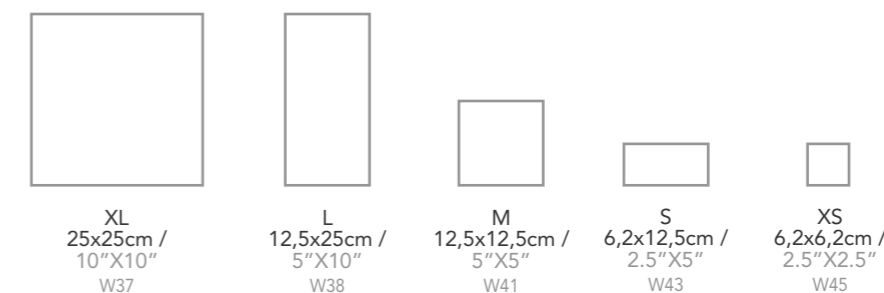

W25

SOLID

FORMATS

W37-W45

STRIPES

STRIPES 7,5x30cm / 3"X12"

W26-W34

STRIPES TRANSITION 7,5x30cm / 3"X12"