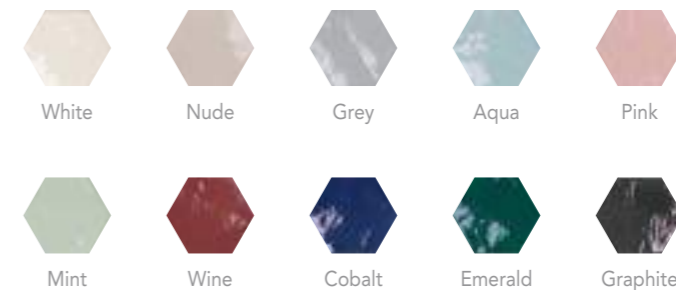

ZELLIGE HEXA *

W

ZELLIGE HEXA 10,8x12,4cm / 4"X5"

W27