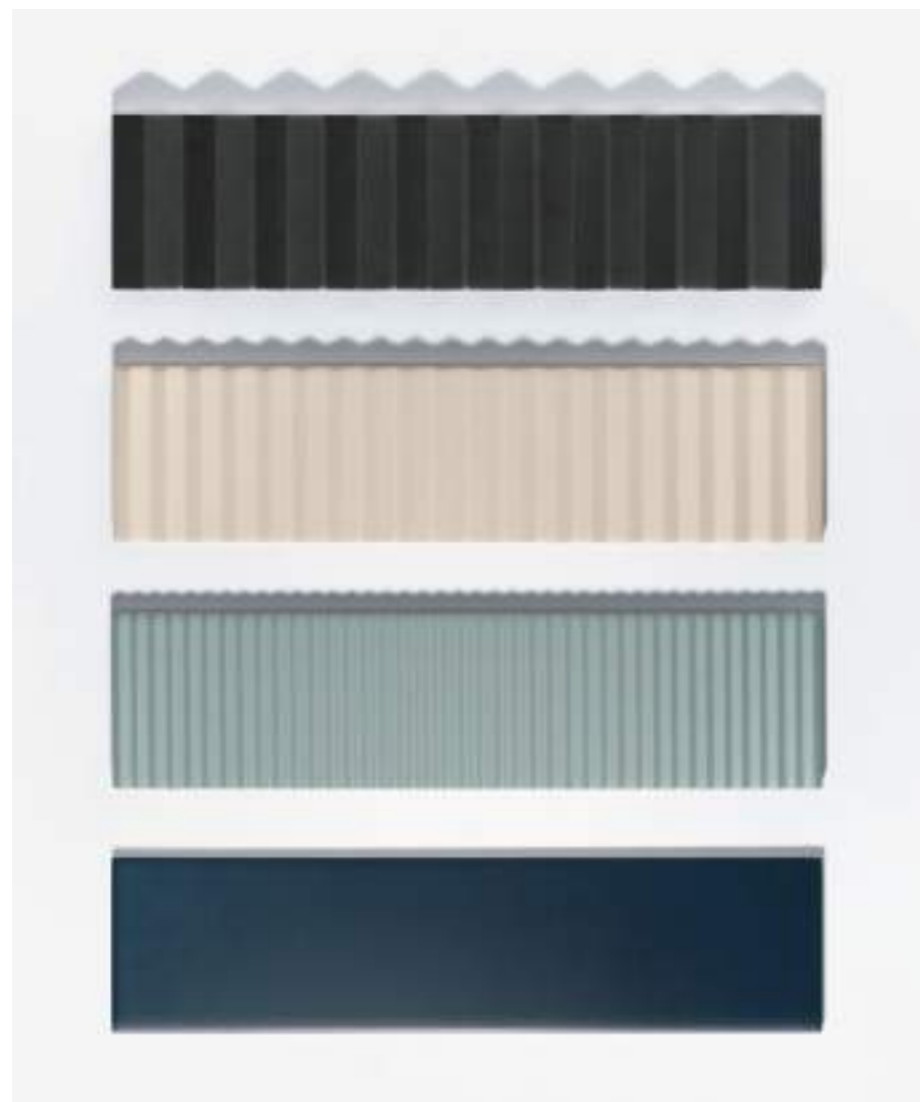

Milton Glaser.

INDEX / INDICE

Get Inspired Inspírate	6
Collection Summary Resumen de colecciones	157
Icons Summary Índice de Iconos	187

GET INSPIRED / INSPÍRATE

TP Up Nero
TP Mid Dove
TP Low Celadon Green
TP Liso XL Aegean Blue
Twin Peaks collection pag. 182