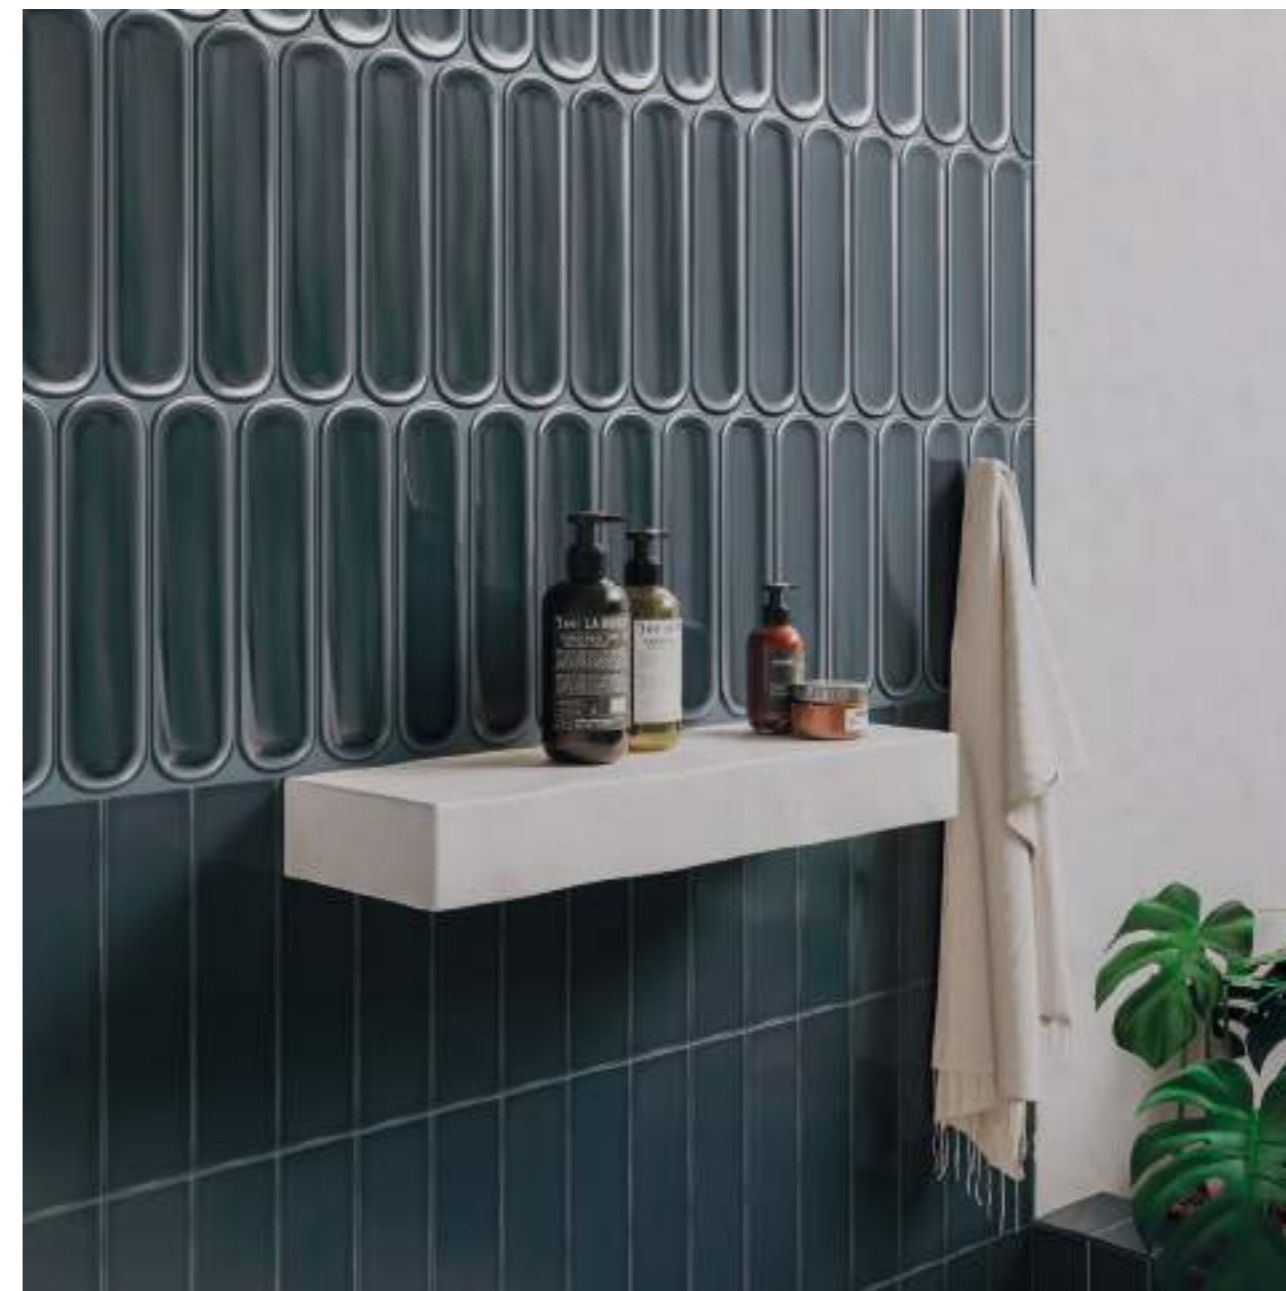

Aquarelle & Aquarelle O Titanium Blue.
Aquarelle collection pag. 159.