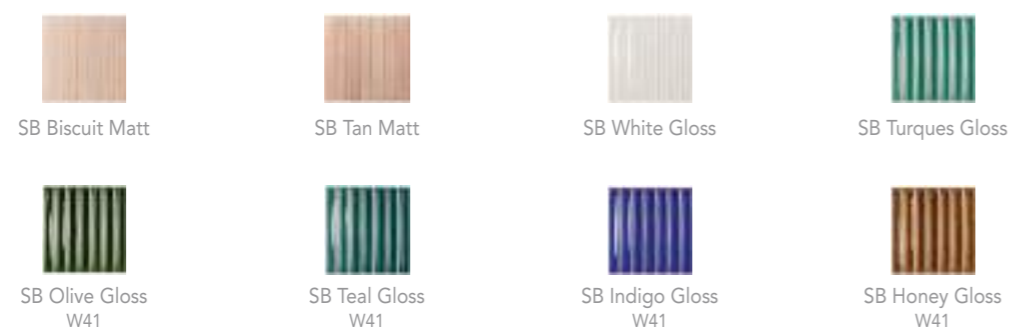

SWEET BARS

11,6x11,6cm / 4.6"X4.6"

W32-W41

12,5x25cm / 5"X10"

W32