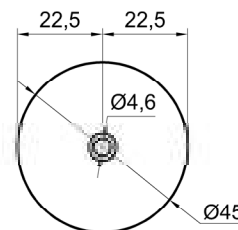

- = Alimentazione elettrica DC 24V
  Power supply DC 24V
- = Scarico
  Drain