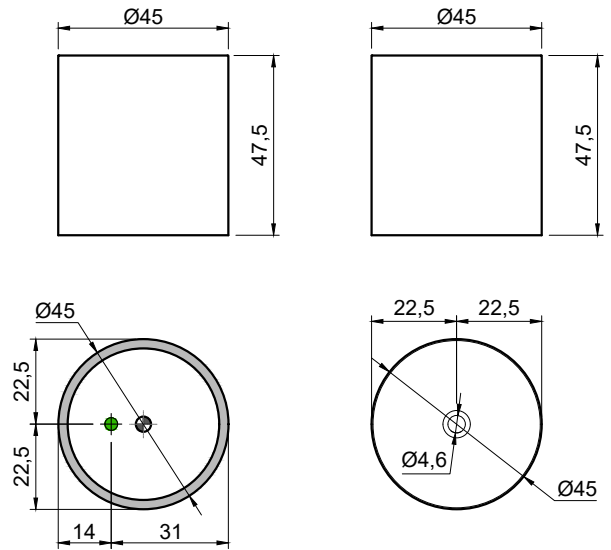

BREEZE4547

● = Alimentazione elettrica DC 24V
Power supply DC 24V

⊕ = Scarico
Drain

schema d' installazione lavabi e rubinetteria / sinks and taps installation layout