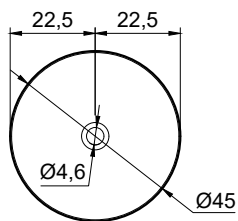

BREEZE

Articolo: **BREEZE4560_BREEZE4560**
Materiale: Cristalmood - Icemood
Troppopieno: NO
Peso lordo: kg 35 ca.
Peso netto: kg 30 ca.
Dimensione imballo: 60x60x70 cm

Descrizione: Lavabo tondo sopra piano in Cristalmood o Icemood, completo di piletta con scarico libero e raccordo per sifone.

Article: **BREEZE4560_BREEZE4560**
Material: Cristalmood - Icemood
Overflow: NO
Gross weight: kg 35 ca.
Net weight: kg 30 ca.
Packing dimensions: 60x60x70 cm

Description: Round top mount sink in Cristalmood or Icemood, complete with drain pipe fitting and open plug.

BREEZE4560

- = Alimentazione elettrica DC 24V
  Power supply DC 24V
- = Scarico
  Drain

schema d' installazione lavabi e rubinetteria / sinks and taps installation layout