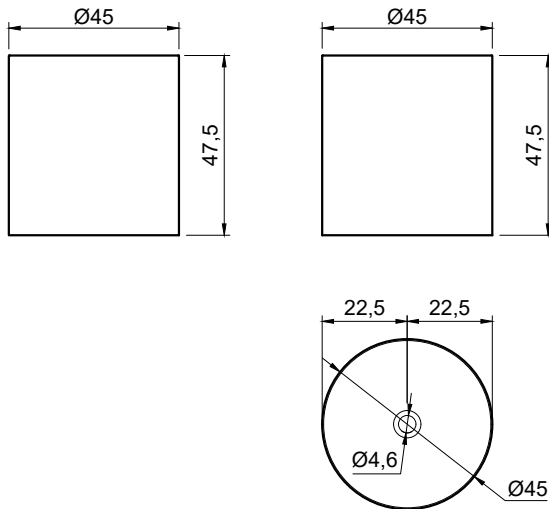

BREEZE4547