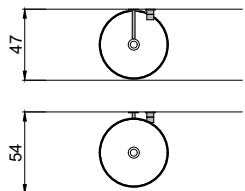

Descrizione: Lavabo tondo sopra piano in Cristalmood o Icemood, completo di piletta con scarico libero e raccordo per sifone.

Article: **BREEZE4540_BREEZE4540**
 Material: Cristalmood - Icemood
 Overflow: NO
 Gross weight: kg 30 ca.
 Net weight: kg 25 ca.
 Packing dimensions: 60x60x50 cm

Description: Round top mount sink in Cristalmood or Icemood, complete with drain pipe fitting and open plug.

BREEZE4540

BREEZE4540

● = Alimentazione elettrica DC 24V
 Power supply DC 24V

⊕ = Scarico
 Drain

schema d' installazione lavabi e rubinetteria / sinks and taps installation layout

BREEZE

Articolo: **BREEZE4547_BREEZE4547**
 Materiale: Cristalmood - Icemood
 Troppopieno: NO
 Peso lordo: kg 32 ca.
 Peso netto: kg 27 ca.
 Dimensione imballo: 60x60x58 cm

Descrizione: Lavabo tondo sopra piano in Cristalmood o Icemood, completo di piletta con scarico libero e raccordo per sifone.

Article: **BREEZE4547_BREEZE4547**
 Material: Cristalmood - Icemood
 Overflow: NO
 Gross weight: kg 32 ca.
 Net weight: kg 27 ca.
 Packing dimensions: 60x60x58 cm