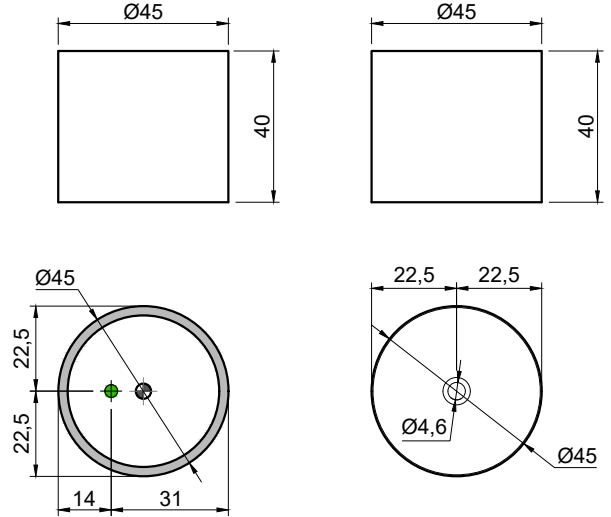

BREEZE4540

● = Alimentazione elettrica DC 24V
Power supply DC 24V

⊕ = Scarico
Drain

schema d' installazione lavabi e rubinetteria / sinks and taps installation layout