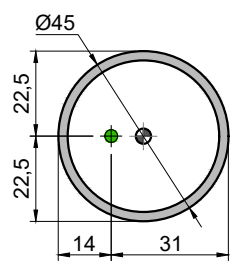

BREEZE

Articolo: **BREEZE4560_BREEZE4560**
Materiale: Cristalmood - Icemood
Troppopieno: NO
Peso lordo: kg 35 ca.
Peso netto: kg 30 ca.
Dimensione imballo: 60x60x70 cm

Descrizione: Lavabo tondo sopra piano in Cristalmood o Icemood, completo di piletta con scarico libero e raccordo per sifone.

Article: **BREEZE4560_BREEZE4560**
Material: Cristalmood - Icemood
Overflow: NO
Gross weight: kg 35 ca.
Net weight: kg 30 ca.
Packing dimensions: 60x60x70 cm

Description: Round top mount sink in Cristalmood or Icemood, complete with drain pipe fitting and open plug.

BREEZE4560

- = Alimentazione elettrica DC 24V
  Power supply DC 24V
- = Scarico
  Drain

schema d' installazione lavabi e rubinetteria / sinks and taps installation layout