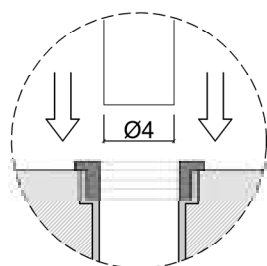

BREEZEW

Predisporre scarico a pavimento per tubo Ø4cm
Prepare the floor drain for a Ø4cm tube