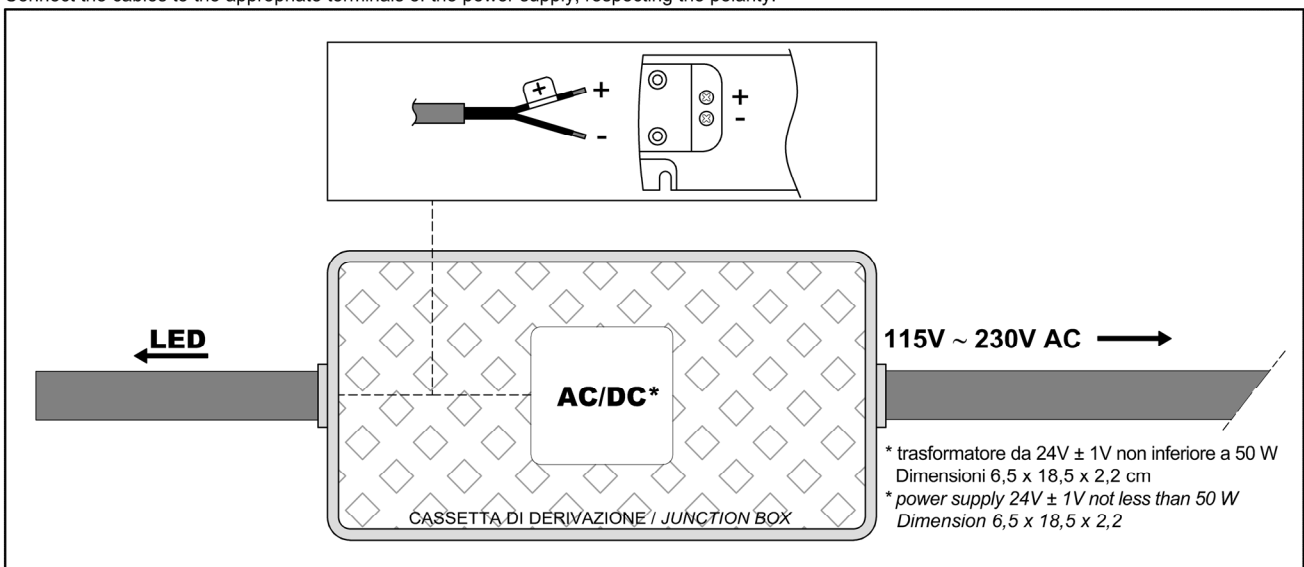

BREEZE

BREEZEW

Predisporre scarico a pavimento per tubo Ø4cm
Prepare the floor drain for a Ø4cm tube

-  = Alimentazione elettrica DC 24V
Power supply DC 24V
-  = Scarico
Drain

Art. BREEZE - Schema elettrico - electrical diagram

l'apparecchio viene installato in maniera permanente alla rete elettrica, si consiglia quindi l'installazione di un interruttore bipolare per consentire il sezionamento elettrico del circuito.

the device is permanently connected to the electrical system, we recommend the installation of a double-pole switch to allow the electric sectioning of the circuit.

* Collegare i cavetti dell'apparecchio negli appositi morsetti dell'alimentatore rispettando la polarità.
Connect the cables to the appropriate terminals of the power supply, respecting the polarity.

NB: Predisporre un collegamento IP68 (non presente in dotazione, a cura dell'installatore) per la fonte luminosa, inserire quindi il cavo in eccesso all'interno della forasite e siliconare la parte superiore a chiusura.