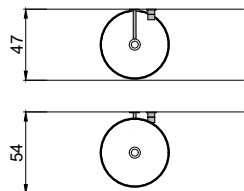

schema d' installazione lavabi e rubinetteria / sinks and taps installation layout

BREEZE

Articolo: **BREEZE4547_BREEZE4547**
 Materiale: Cristalmood - Icemood
 Troppopieno: NO
 Peso lordo: kg 32 ca.
 Peso netto: kg 27 ca.
 Dimensione imballo: 60x60x58 cm

Descrizione: Lavabo tondo sopra piano in Cristalmood o Icemood, completo di piletta con scarico libero e raccordo per sifone.

Article: **BREEZE4547_BREEZE4547**
 Material: Cristalmood - Icemood
 Overflow: NO
 Gross weight: kg 32 ca.
 Net weight: kg 27 ca.
 Packing dimensions: 60x60x58 cm

Description: Round top mount sink in Cristalmood or Icemood, complete with drain pipe fitting and open plug.

BREEZE4547

BREEZE4547

● = Alimentazione elettrica DC 24V
 Power supply DC 24V

⊕ = Scarico
 Drain

schema d' installazione lavabi e rubinetteria / sinks and taps installation layout

BREEZE

Articolo: **BREEZE4560_BREEZE4560**
 Materiale: Cristalmood - Icemood
 Troppopieno: NO
 Peso lordo: kg 35 ca.
 Peso netto: kg 30 ca.
 Dimensione imballo: 60x60x70 cm