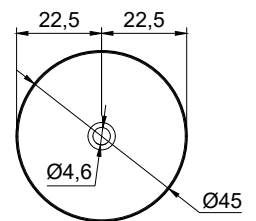

BREEZE

Articolo: **BREEZE4560_BREEZE4560**
Materiale: Cristalmood - Icemood
Troppopieno: NO
Peso lordo: kg 35 ca.
Peso netto: kg 30 ca.
Dimensione imballo: 60x60x70 cm

Descrizione: Lavabo tondo sopra piano in Cristalmood o Icemood, completo di piletta con scarico libero e raccordo per sifone.

Article: **BREEZE4560_BREEZE4560**
Material: Cristalmood - Icemood
Overflow: NO
Gross weight: kg 35 ca.
Net weight: kg 30 ca.
Packing dimensions: 60x60x70 cm

Description: Round top mount sink in Cristalmood or Icemood, complete with drain pipe fitting and open plug.

BREEZE4560

- = Alimentazione elettrica DC 24V
  Power supply DC 24V
- = Scarico
  Drain

schema d' installazione lavabi e rubinetteria / sinks and taps installation layout