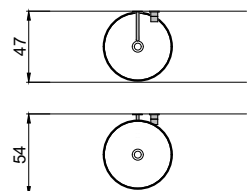

schema d' installazione lavabi e rubinetteria / sinks and taps installation layout

BREEZE

Articolo: **BREEZE4560_BREEZE4560**
 Materiale: Cristalmood - Icemood
 Troppopieno: NO
 Peso lordo: kg 35 ca.
 Peso netto: kg 30 ca.
 Dimensione imballo: 60x60x70 cm

Descrizione: Lavabo tondo sopra piano in Cristalmood o Icemood, completo di piletta con scarico libero e raccordo per sifone.

Article: **BREEZE4560_BREEZE4560**
 Material: Cristalmood - Icemood
 Overflow: NO
 Gross weight: kg 35 ca.
 Net weight: kg 30 ca.
 Packing dimensions: 60x60x70 cm

Description: Round top mount sink in Cristalmood or Icemood, complete with drain pipe fitting and open plug.

BREEZE4560

BREEZE4560

-  = Alimentazione elettrica DC 24V
Power supply DC 24V
-  = Scarico
Drain

schema d' installazione lavabi e rubinetteria / sinks and taps installation layout

ATTENZIONE

Si declina ogni responsabilità relativa ad eventuali inesattezze contenute in queste istruzioni dovute ad errori di trascrizione.