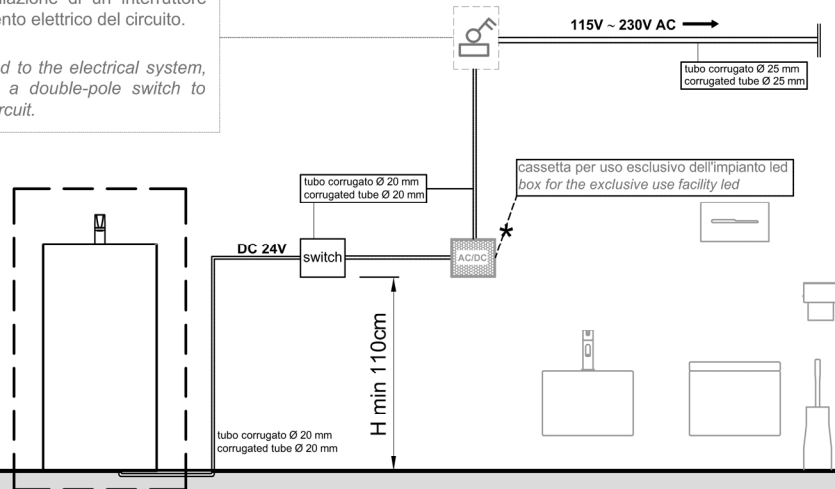

BREEZE

BREEZEW

Predisporre scarico a pavimento per tubo Ø4cm
Prepare the floor drain for a Ø4cm tube

-  = Alimentazione elettrica DC 24V
Power supply DC 24V
-  = Scarico
Drain

Art. BREEZE - Schema elettrico - electrical diagram

* Collegare i cavetti dell'apparecchio negli appositi morsetti dell'alimentatore rispettando la polarità.
Connect the cables to the appropriate terminals of the power supply, respecting the polarity.

NB: Predisporre un collegamento IP68 (non presente in dotazione, a cura dell'installatore) per la fonte luminosa, inserire quindi il cavo in eccesso all'interno della forasite e siliconare la parte superiore a chiusura.