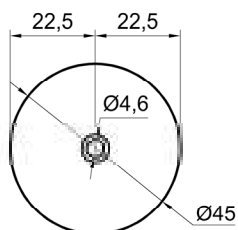

- = Alimentazione elettrica DC 24V
  Power supply DC 24V
- = Scarico
  Drain