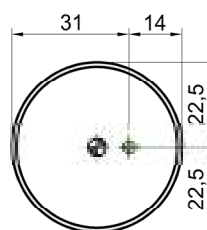

- = Alimentazione elettrica DC 24V
  Power supply DC 24V
- = Scarico
  Drain