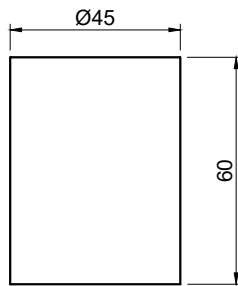

BREEZE

Articolo: **BREEZE4560_BREEZE4560**
Materiale: Cristalmood - Icemood
Troppopieno: NO
Peso lordo: kg 35 ca.
Peso netto: kg 30 ca.
Dimensione imballo: 60x60x70 cm

Descrizione: Lavabo tondo sopra piano in Cristalmood o Icemood, completo di piletta con scarico libero e raccordo per sifone.

Article: **BREEZE4560_BREEZE4560**
Material: Cristalmood - Icemood
Overflow: NO
Gross weight: kg 35 ca.
Net weight: kg 30 ca.
Packing dimensions: 60x60x70 cm

Description: Round top mount sink in Cristalmood or Icemood, complete with drain pipe fitting and open plug.

BREEZE4560

- = Alimentazione elettrica DC 24V
  Power supply DC 24V
- = Scarico
  Drain

schema d' installazione lavabi e rubinetteria / sinks and taps installation layout