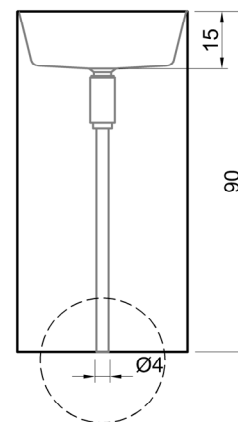

BREEZEW

Predisporre scarico a pavimento per tubo Ø4cm
Prepare the floor drain for a Ø4cm tube