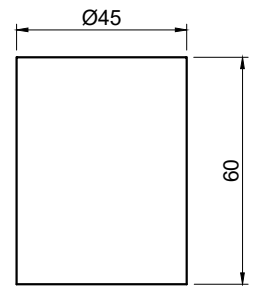

BREEZE

Articolo: **BREEZE4560_BREEZE4560**
Materiale: Cristalmood - Icemood
Troppopieno: NO
Peso lordo: kg 35 ca.
Peso netto: kg 30 ca.
Dimensione imballo: 60x60x70 cm

Descrizione: Lavabo tondo sopra piano in Cristalmood o Icemood, completo di piletta con scarico libero e raccordo per sifone.

Article: **BREEZE4560_BREEZE4560**
Material: Cristalmood - Icemood
Overflow: NO
Gross weight: kg 35 ca.
Net weight: kg 30 ca.
Packing dimensions: 60x60x70 cm

Description: Round top mount sink in Cristalmood or Icemood, complete with drain pipe fitting and open plug.

BREEZE4560

- = Alimentazione elettrica DC 24V
  Power supply DC 24V
- = Scarico
  Drain

schema d' installazione lavabi e rubinetteria / sinks and taps installation layout