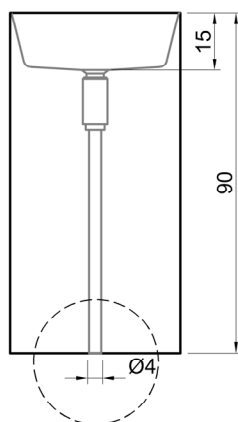

BREEZE_BREEZEW

Articolo: BREEZE_BREEZEW

Materiale: Cristalmood

Troppo pieno: NO

Peso lordo: kg 41 ca.

Peso netto: kg 37 ca.

Dimensione imballo: cm 61 x 101 x 60

Descrizione: Lavabo da terra in Cristalmood con scarico a pavimento, con o senza illuminazione a led, disponibile in diversi colori come da nostro campionario, con fusto opaco completo di piletta a scarico libero, sifone e tubo rigido.

Articolo: BREEZE_BREEZEW

Materiale: Cristalmood

Overflow: NO

Gross weight: kg 41 ca.

Net weight: kg 37 ca.

Packing dimensions: cm 61 x 101 x 60

Description: Freestanding Cristalmood sink with floor drainage, with or without led lighting, available in various colors as per our samples, with a matt base complete with open plug, siphon and pipe.

BREEZE

BREEZEW

Predisporre scarico a pavimento per tubo Ø4cm
Prepare the floor drain for a Ø4cm tube

- = Alimentazione elettrica DC 24V
  Power supply DC 24V
- = Scarico
  Drain