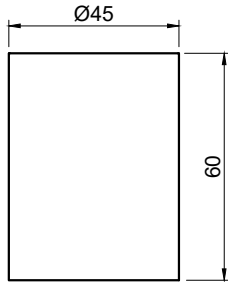

BREEZE4560