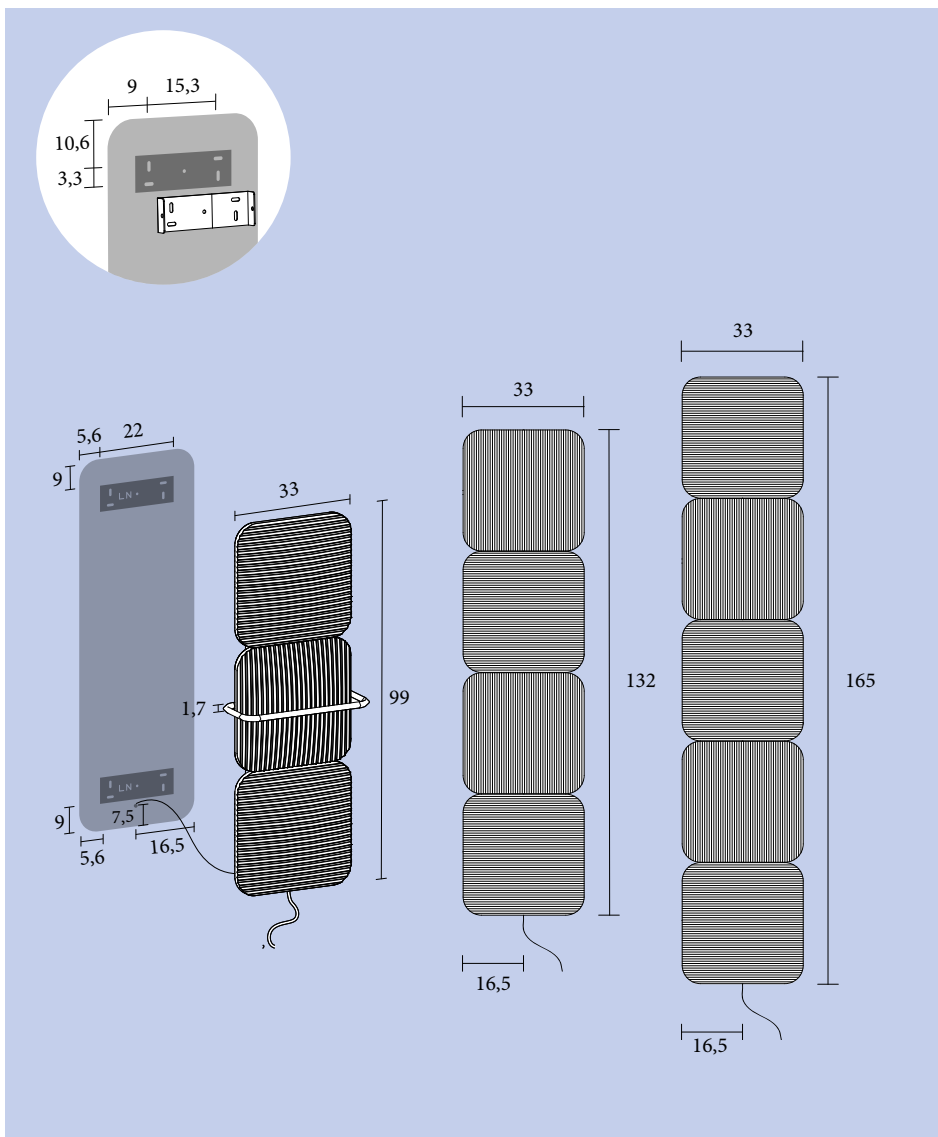

Lana V

AMD L CIRCLE STUDIO DI
MICHELE DE LUCCHI

Optional