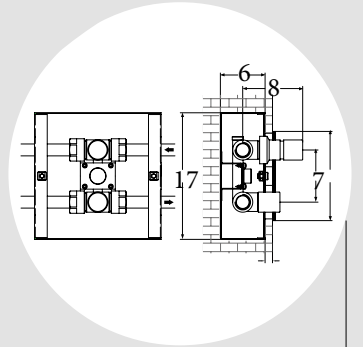

AN·TRAX IT

LANA
DESIGN AMDL CIRCLE, STUDIO
DI MICHELE DE LUCCHI

GRIFFE
COLLECTION

Lana V

AMDL CIRCLE STUDIO DI
MICHELE DE LUCCHI

Kcal = Watt x 0.860
BTU = Watt x 3.413

Watt Δt 60° = Watt Δt 50° x 1,277
Watt Δt 40° = Watt Δt 50° x 0.741
Watt Δt 30° = Watt Δt 50° x 0.504
Watt Δt 20° = Watt Δt 50° x 0.292

p max = 5.0 bar

[F]

Standard connection / Raccord standard
Standard Anschluss / Conexión estándar

[5] Special

connection / Raccord spéciale
Speziell Anschluss / Conexión especial

[H] + • 27

Special connection / Raccord spéciale
Speziell Anschluss / Conexión especial

Built-in valves
Vanne à encastrer
Einbauventile
Válvulas de empotrar
[CROM] E12VIR

Lana V _ 33

H cm	L cm	l* cm	art*	Lt*	watt Δt 30°	watt Δt 50°	• [BASIC]*
99.0	33.0	5.0	LANV5099033B	0.4			
132.0	33.0	5.0	LANV5132033B	0.5			
165.0	33.0	5.0	LANV5165033B	0.6			
198.0	33.0	5.0	LANV5198033B	0.8			