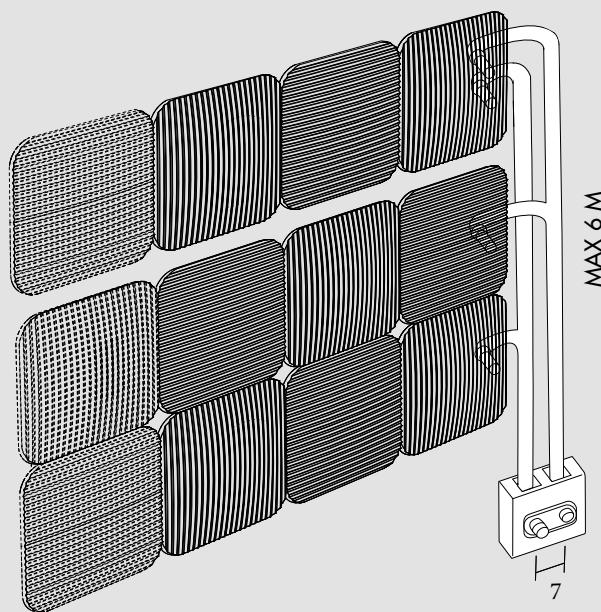

Optional

Angled Valve
Vanne équerre
Eckausführung Ventil
Válvula a escuadra

[CROM] **E12SQR**

Thermostatic head
Tête thermostatique
Thermostatkopf
Cabezal termostático

[CROM] **TTR**

Ø ≤ 16 MM
[CROM] **CTR**

Kcal = Watt x 0.860
BTU = Watt x 3.413

Watt Δt 60° = Watt Δt 50° x 1,277
Watt Δt 40° = Watt Δt 50° x 0.741
Watt Δt 30° = Watt Δt 50° x 0.504
Watt Δt 20° = Watt Δt 50° x 0.292

p max = 5.0 bar

[F]

Standard connection/accord standard
Standard Anschluss/Conexión estándar

[5] + • 80

Special connection/Raccord spéciale
Speziell Anschluss/Conexión especial

[H] + • 27

Special connection/Raccord spéciale
Speziell Anschluss/Conexión especial

Built-in valves
Vanne à encastrer
Einbauventile
Válvulas de empotrar
[CROM] E12VIR • 213