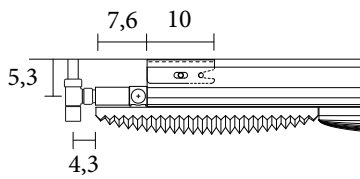

Optional

Angled Valve
Vanne équerre
Eckausführung Ventil
Válvula a escuadra

[CROM] **E12SQR**

Thermostatic head
Tête thermostatique
Thermostatkopf
Cabezal termostático

[CROM] **TTR**

Ø ≤ 16 MM
[CROM] **CTR**

16 MM < Ø < 24 MM
[CROM] **CWR**

Sleeving kit
Kit couvre tuyau
Rosetten
Kit cubre tubo

[CROM] **C5R**

Towel bar
Porte-serviettes
Handtuchhalter
Porta toallas

[COLOR] **MLNC**

Lana O

AMDL CIRCLE STUDIO DI
MICHELE DE LUCCHI

Kcal = Watt x 0.860
BTU = Watt x 3.413

Watt Δt 60° = Watt Δt 50° x 1,277
Watt Δt 40° = Watt Δt 50° x 0.741
Watt Δt 30° = Watt Δt 50° x 0.504
Watt Δt 20° = Watt Δt 50° x 0.292

p max = 5.0 bar

[F]

Standard connection/accord standard
Standard Anschluss/Conexión estándar