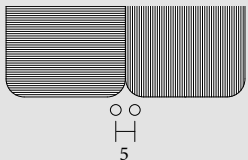

AN·TRAX IT

LANA
DESIGN AMDL CIRCLE, STUDIO
DI MICHELE DE LUCCHI

GRIFFE
COLLECTION

Lana V

AMDL CIRCLE STUDIO DI
MICHELE DE LUCCHI

Kcal = Watt x 0.860
BTU = Watt x 3.413

Watt Δt 60° = Watt Δt 50° x 1,277
Watt Δt 40° = Watt Δt 50° x 0.741
Watt Δt 30° = Watt Δt 50° x 0.504
Watt Δt 20° = Watt Δt 50° x 0.292

p max = 5.0 bar

[F]

Standard connection / Raccord standard
Standard Anschluss / Conexión estándar

[5] Special

connection / Raccord spéciale
Speziell Anschluss / Conexión especial

[H] + • 27

Special connection / Raccord spéciale
Speziell Anschluss / Conexión especial

Built-in valves
Vanne à encastrer
Einbauventile
Válvulas de empotrar
[CROM] E12VIR

Lana V _ 33

H cm	L cm	l* cm	art*	Lt*	watt Δt 30°	watt Δt 50°	• [BASIC]*
99.0	33.0	5.0	LANV5099033B	0.4			
132.0	33.0	5.0	LANV5132033B	0.5			
165.0	33.0	5.0	LANV5165033B	0.6			
198.0	33.0	5.0	LANV5198033B	0.8			