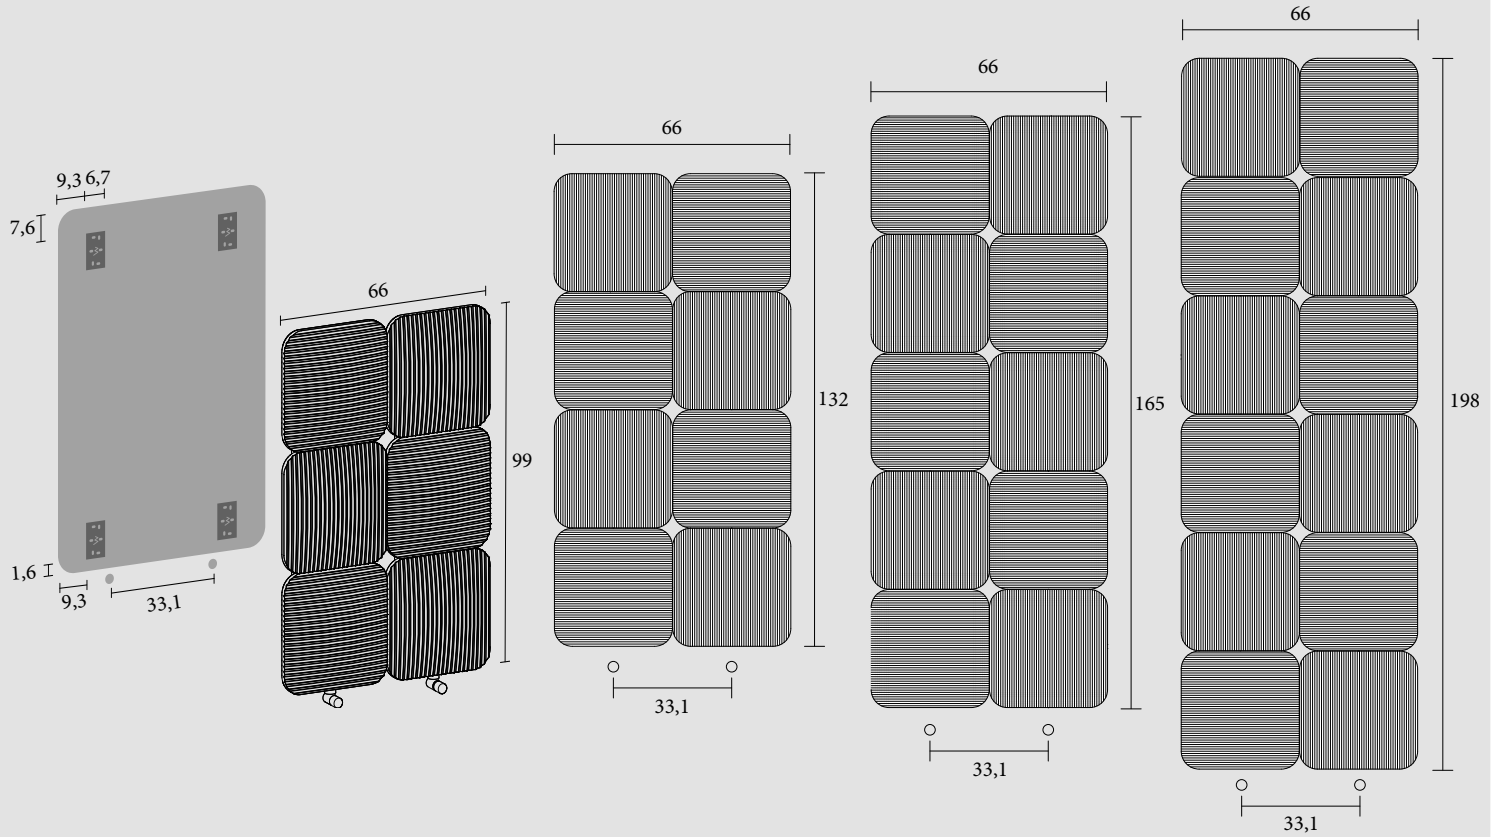

p max = 5.0 bar

[F]

Standard connection / Raccord standard
Standard Anschluss / Conexión estándar

[5] Special

connection / Raccord spéciale
Speziell Anschluss / Conexión especial

[H] + • 27

Special connection / Raccord spéciale
Speziell Anschluss / Conexión especial

Built-in valves
Vanne à encastrer
Einbauventile
Válvulas de empotrar
[CROM] E12VIR

Lana V _ 33

H cm	L cm	l* cm	art*	Lt*	watt Δt 30°	watt Δt 50°	• [BASIC]*
99.0	33.0	5.0	LANV5099033B	0.4			
132.0	33.0	5.0	LANV5132033B	0.5			
165.0	33.0	5.0	LANV5165033B	0.6			
198.0	33.0	5.0	LANV5198033B	0.8			