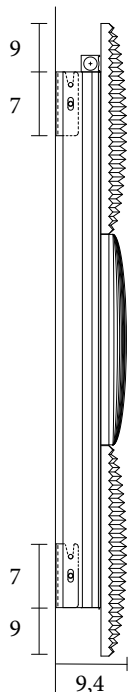

Lana V

AMD L CIRCLE STUDIO DI
MICHELE DE LUCCHI

Optional

STANDARD

long fix
KFLNEM + • 59

Electric with cable / Version électrique avec cable / Elektrische Ausführung mit Kabel / Versión eléctrica con cable

Lana V EL

H cm	L cm	art*	watt	• [BASIC]*
99.0	33.0	EC LANVS099033B	300	905
132.0	33.0	EC LANVS132033B	400	1 125
165.0	33.0	EC LANVS165033B	500	1 348

[BASIC]

*The only colours available for this product are/ Les seules couleurs disponibles pour ce produit sont
Die einzigen Farben dieses Modells sind / Los únicos colores disponibles para este radiador son: [BASIC]

Optional

Receiver
Récepteur
Empfänger
Receptor

R10 • 116

Digital chronothermostat
Chronothermostat digital
Der digital Chronothermostat
Cronotermostato digital

T11 • 150

Towel bar
Porte-serviettes
Handtuchhalter
Porta toallas

[COLOR] **MLEC • 335**

Cable
Cable
Kable
Cable

[BLACK] **CB STANDARD**
[ORANGE] **CO +• 25**