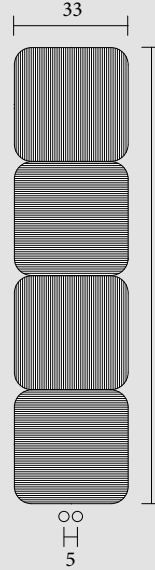

AN·TRAX IT

LANA
DESIGN AMDL CIRCLE, STUDIO
DI MICHELE DE LUCCHI

GRIFFE
COLLECTION

Lana V

AMDL CIRCLE STUDIO DI
MICHELE DE LUCCHI

Kcal = Watt x 0.860
BTU = Watt x 3.413

Watt Δt 60° = Watt Δt 50° x 1,277
Watt Δt 40° = Watt Δt 50° x 0.741
Watt Δt 30° = Watt Δt 50° x 0.504
Watt Δt 20° = Watt Δt 50° x 0.292

p max = 5.0 bar

[F]

Standard connection / Raccord standard
Standard Anschluss / Conexión estándar

[5] Special

connection / Raccord spéciale
Speziell Anschluss / Conexión especial

[H] + • 27

Special connection / Raccord spéciale
Speziell Anschluss / Conexión especial

Built-in valves
Vanne à encastrer
Einbauventile
Válvulas de empotrar
[CROM] E12VIR

Lana V _ 33

H cm	L cm	l* cm	art*	Lt*	watt Δt 30°	watt Δt 50°	• [BASIC]*
99.0	33.0	5.0	LANV5099033B	0.4			
132.0	33.0	5.0	LANV5132033B	0.5			
165.0	33.0	5.0	LANV5165033B	0.6			
198.0	33.0	5.0	LANV5198033B	0.8			

Lana V _ 66

H cm	L cm	l* cm	art*	Lt*	watt Δt 30°	watt Δt 50°	• [BASIC]*
99.0	66.0	33.1	LANVD099066B	0.9			
132.0	66.0	33.1	LANVD132066B	1.1			
165.0	66.0	33.1	LANVD165066B	1.4			
198.0	66.0	33.1	LANVD198066B	1.7			