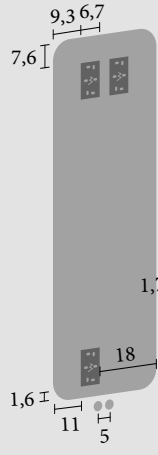

AN·TRAX IT

LANA
DESIGN AMDL CIRCLE, STUDIO
DI MICHELE DE LUCCHI

GRIFFE
COLLECTION

Lana V

AMDL CIRCLE STUDIO DI
MICHELE DE LUCCHI

Kcal = Watt x 0.860
BTU = Watt x 3.413

Watt Δt 60° = Watt Δt 50° x 1,277
Watt Δt 40° = Watt Δt 50° x 0.741
Watt Δt 30° = Watt Δt 50° x 0.504
Watt Δt 20° = Watt Δt 50° x 0.292

p max = 5.0 bar

[F]

Standard connection / Raccord standard
Standard Anschluss / Conexión estándar

[5] Special

connection / Raccord spéciale
Speziell Anschluss / Conexión especial

[H] + • 27

Special connection / Raccord spéciale
Speziell Anschluss / Conexión especial

Built-in valves
Vanne à encastrer
Einbauventile
Válvulas de empotrar
[CROM] E12VIR

Lana V _ 33

H cm	L cm	l* cm	art*	Lt*	watt Δt 30°	watt Δt 50°	• [BASIC]*
99.0	33.0	5.0	LANV5099033B	0.4			
132.0	33.0	5.0	LANV5132033B	0.5			
165.0	33.0	5.0	LANV5165033B	0.6			
198.0	33.0	5.0	LANV5198033B	0.8			

Kcal = Watt x 0.860
BTU = Watt x 3.413

Watt Δt 60° = Watt Δt 50° x 1,277
Watt Δt 40° = Watt Δt 50° x 0.741
Watt Δt 30° = Watt Δt 50° x 0.504
Watt Δt 20° = Watt Δt 50° x 0.292

p max = 5.0 bar

[F]

Standard connection/accord standard
Standard Anschluss/Conexión estándar