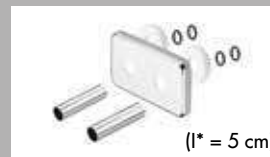

Sleeving kit
Kit couvre tuyau
Rosetten
Kit cubre tubo

[CROM] **C5R**