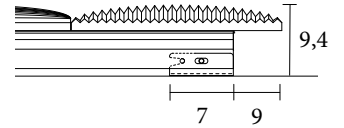

[COLOR] **MLEC • 335**

Cable
Cable
Kable
Cable

[BLACK] **CB STANDARD**
[ORANGE] **CO +• 25**

Lana O

AMDL CIRCLE STUDIO DI
MICHELE DE LUCCHI

STANDARD

Optional

long fix
KFLNEM + • 59