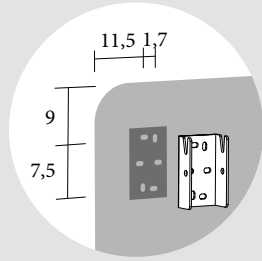

AN·TRAX IT

LANA
DESIGN AMDL CIRCLE, STUDIO
DI MICHELE DE LUCCHI

GRIFFE
COLLECTION

Lana V

AMDL CIRCLE STUDIO DI
MICHELE DE LUCCHI

Kcal = Watt x 0.860
BTU = Watt x 3.413

Watt Δt 60° = Watt Δt 50° x 1,277
Watt Δt 40° = Watt Δt 50° x 0.741
Watt Δt 30° = Watt Δt 50° x 0.504
Watt Δt 20° = Watt Δt 50° x 0.292

p max = 5.0 bar

[F]

Standard connection / Raccord standard
Standard Anschluss / Conexión estándar

[5] Special

connection / Raccord spéciale
Speziell Anschluss / Conexión especial

[H] + • 27

Special connection / Raccord spéciale
Speziell Anschluss / Conexión especial

Built-in valves
Vanne à encastrer
Einbauventile
Válvulas de empotrar
[CROM] E12VIR

Lana V _ 33

H cm	L cm	l* cm	art*	Lt*	watt Δt 30°	watt Δt 50°	• [BASIC]*
99.0	33.0	5.0	LANV5099033B	0.4			
132.0	33.0	5.0	LANV5132033B	0.5			
165.0	33.0	5.0	LANV5165033B	0.6			
198.0	33.0	5.0	LANV5198033B	0.8			