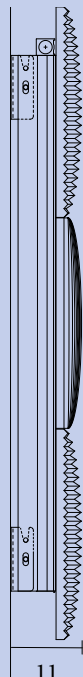

long fix
KFLNEM + • 59

Electric with cable / Version électrique avec cable / Elektrische Ausführung mit Kabel / Versión eléctrica con cable

Lana V EL

H cm	L cm	art*	watt	• [BASIC]*
99.0	33.0	EC LANVS099033B	300	905
132.0	33.0	EC LANVS132033B	400	1 125
165.0	33.0	EC LANVS165033B	500	1 348