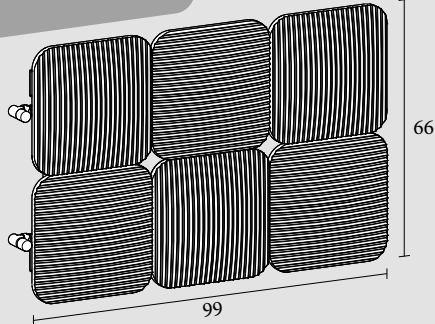

Lana O _ 33

H cm	L cm	l* cm	art*	Lt*	watt Δt 30°	watt Δt 50°	• [BASIC]*
33.0	99.0	5.0	LANOS099033B	0.4	188	373	975
33.0	132.0	5.0	LANOS132033B	0.5	272	540	1 198
33.0	165.0	5.0	LANOS165033B	0.6	356	707	1 421
33.0	198.0	5.0	LANOS198033B	0.8	411	815	1 650