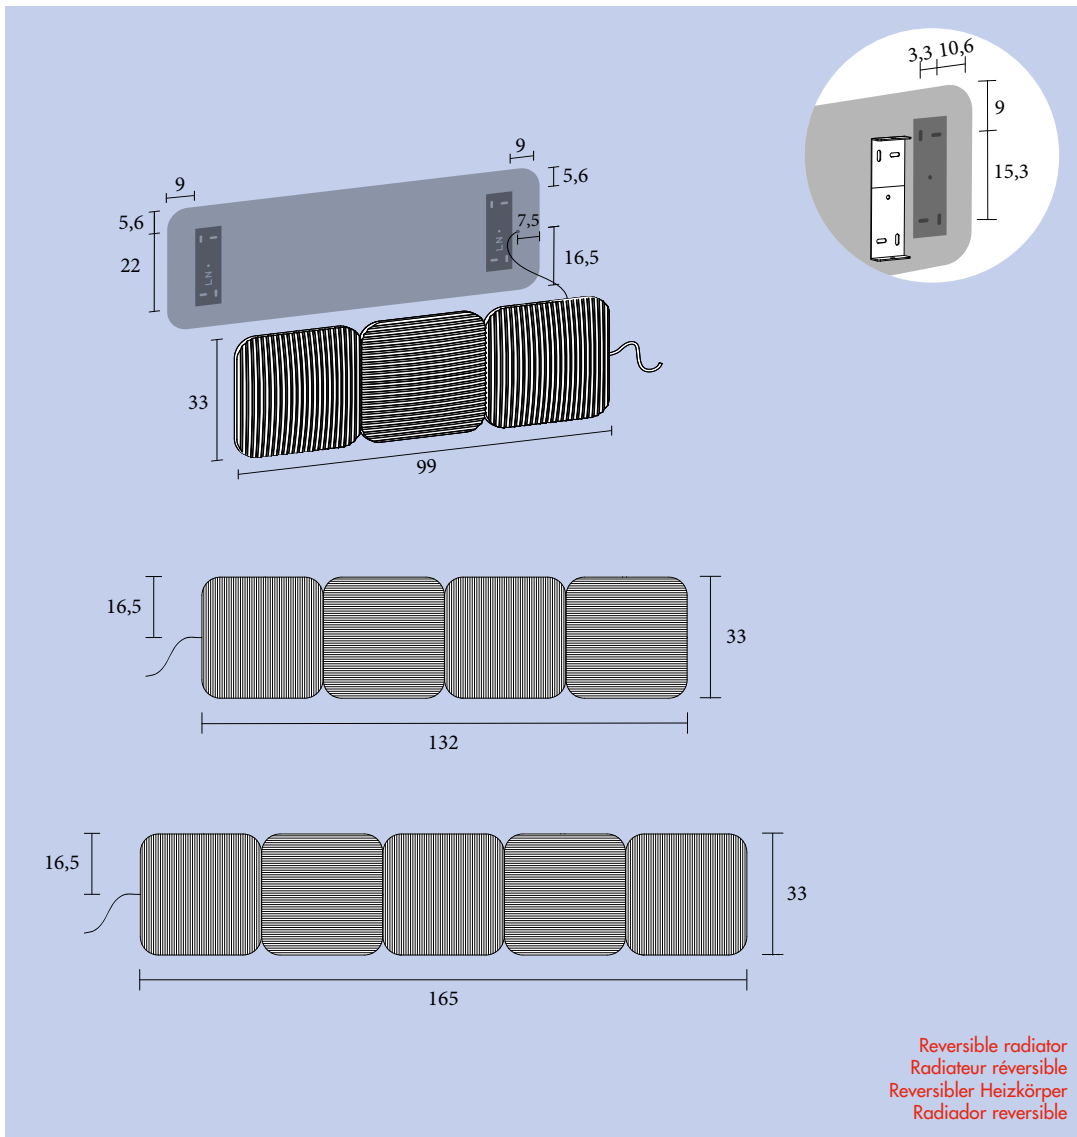

Electric with cable / Version électrique avec cable / Elektrische Ausführung mit Kabel / Versión eléctrica con cable

Lana O EL

H cm	L cm	art*	watt	• [BASIC]*
33.0	99.0	EC LANOS099033B	300	975
33.0	132.0	EC LANOS132033B	400	1 198
33.0	165.0	EC LANOS165033B	500	1 421