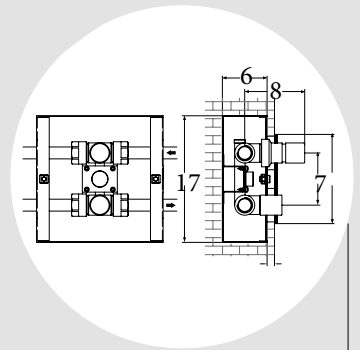

Kcal = Watt x 0.860
BTU = Watt x 3.413

Watt Δt 60° = Watt Δt 50° x 1,277
Watt Δt 40° = Watt Δt 50° x 0.741
Watt Δt 30° = Watt Δt 50° x 0.504
Watt Δt 20° = Watt Δt 50° x 0.292

p max = 5.0 bar

[F]

Standard connection/accord standard
Standard Anschluss/Conexión estándar

[5] + • 80

Special connection/Raccord spéciale
Speziell Anschluss/Conexión especial

[H] + • 27

Special connection/Raccord spéciale
Speziell Anschluss/Conexión especial

Built-in valves
Vanne à encastrer
Einbauventile
Válvulas de empotrar
[CROM] E12VIR • 213