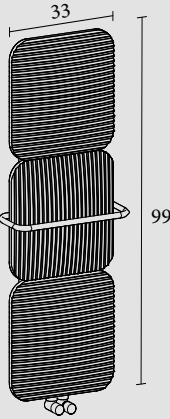

AN·TRAX IT

LANA
DESIGN AMDL CIRCLE, STUDIO
DI MICHELE DE LUCCHI

GRIFFE
COLLECTION

Lana V

AMDL CIRCLE STUDIO DI
MICHELE DE LUCCHI

Kcal = Watt x 0.860
BTU = Watt x 3.413

Watt Δt 60° = Watt Δt 50° x 1,277
Watt Δt 40° = Watt Δt 50° x 0.741
Watt Δt 30° = Watt Δt 50° x 0.504
Watt Δt 20° = Watt Δt 50° x 0.292

p max = 5.0 bar

[F]

Standard connection / Raccord standard
Standard Anschluss / Conexión estándar

[5] Special

connection / Raccord spéciale
Speziell Anschluss / Conexión especial

[H] + • 27

Special connection / Raccord spéciale
Speziell Anschluss / Conexión especial

Built-in valves
Vanne à encastrer
Einbauventile
Válvulas de empotrar
[CROM] E12VIR

Lana V _ 33

H cm	L cm	l* cm	art*	Lt*	watt Δt 30°	watt Δt 50°	• [BASIC]*
99.0	33.0	5.0	LANV5099033B	0.4			
132.0	33.0	5.0	LANV5132033B	0.5			
165.0	33.0	5.0	LANV5165033B	0.6			
198.0	33.0	5.0	LANV5198033B	0.8			

Lana V _ 66

H cm	L cm	l* cm	art*	Lt*	watt Δt 30°	watt Δt 50°	• [BASIC]*
99.0	66.0	33.1	LANVD099066B	0.9			
132.0	66.0	33.1	LANVD132066B	1.1			
165.0	66.0	33.1	LANVD165066B	1.4			
198.0	66.0	33.1	LANVD198066B	1.7			