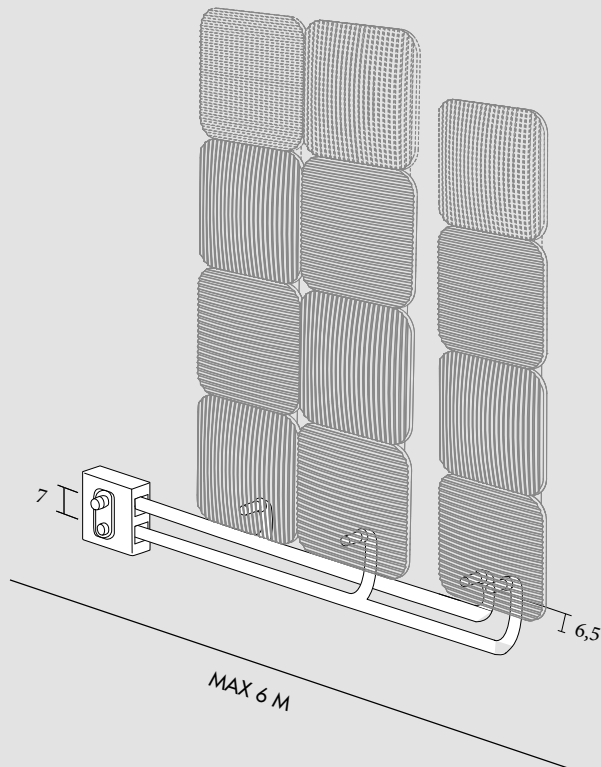

AN·TRAX IT

LANA
DESIGN AMDL CIRCLE, STUDIO
DI MICHELE DE LUCCHI

GRIFFE
COLLECTION

Lana V

AMDL CIRCLE STUDIO DI
MICHELE DE LUCCHI

Kcal = Watt x 0.860
BTU = Watt x 3.413

Watt Δt 60° = Watt Δt 50° x 1,277
Watt Δt 40° = Watt Δt 50° x 0.741
Watt Δt 30° = Watt Δt 50° x 0.504
Watt Δt 20° = Watt Δt 50° x 0.292

p max = 5.0 bar

[F]

Standard connection / Raccord standard
Standard Anschluss / Conexión estándar

[5] Special

connection / Raccord spéciale
Speziell Anschluss / Conexión especial

[H] + • 27

Special connection / Raccord spéciale
Speziell Anschluss / Conexión especial

Built-in valves
Vanne à encastrer
Einbauventile
Válvulas de empotrar
[CROM] E12VIR

Lana V _ 33

H cm	L cm	l* cm	art*	Lt*	watt Δt 30°	watt Δt 50°	• [BASIC]*
99.0	33.0	5.0	LANV5099033B	0.4			
132.0	33.0	5.0	LANV5132033B	0.5			
165.0	33.0	5.0	LANV5165033B	0.6			
198.0	33.0	5.0	LANV5198033B	0.8			