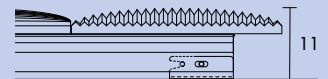

[COLOR] **MLEC • 335**

Cable
Cable
Kable
Cable

[BLACK] **CB STANDARD**
[ORANGE] **CO +• 25**

Lana O

AMDL CIRCLE STUDIO DI
MICHELE DE LUCCHI

STANDARD

Optional

long fix
KFLNEM + • 59